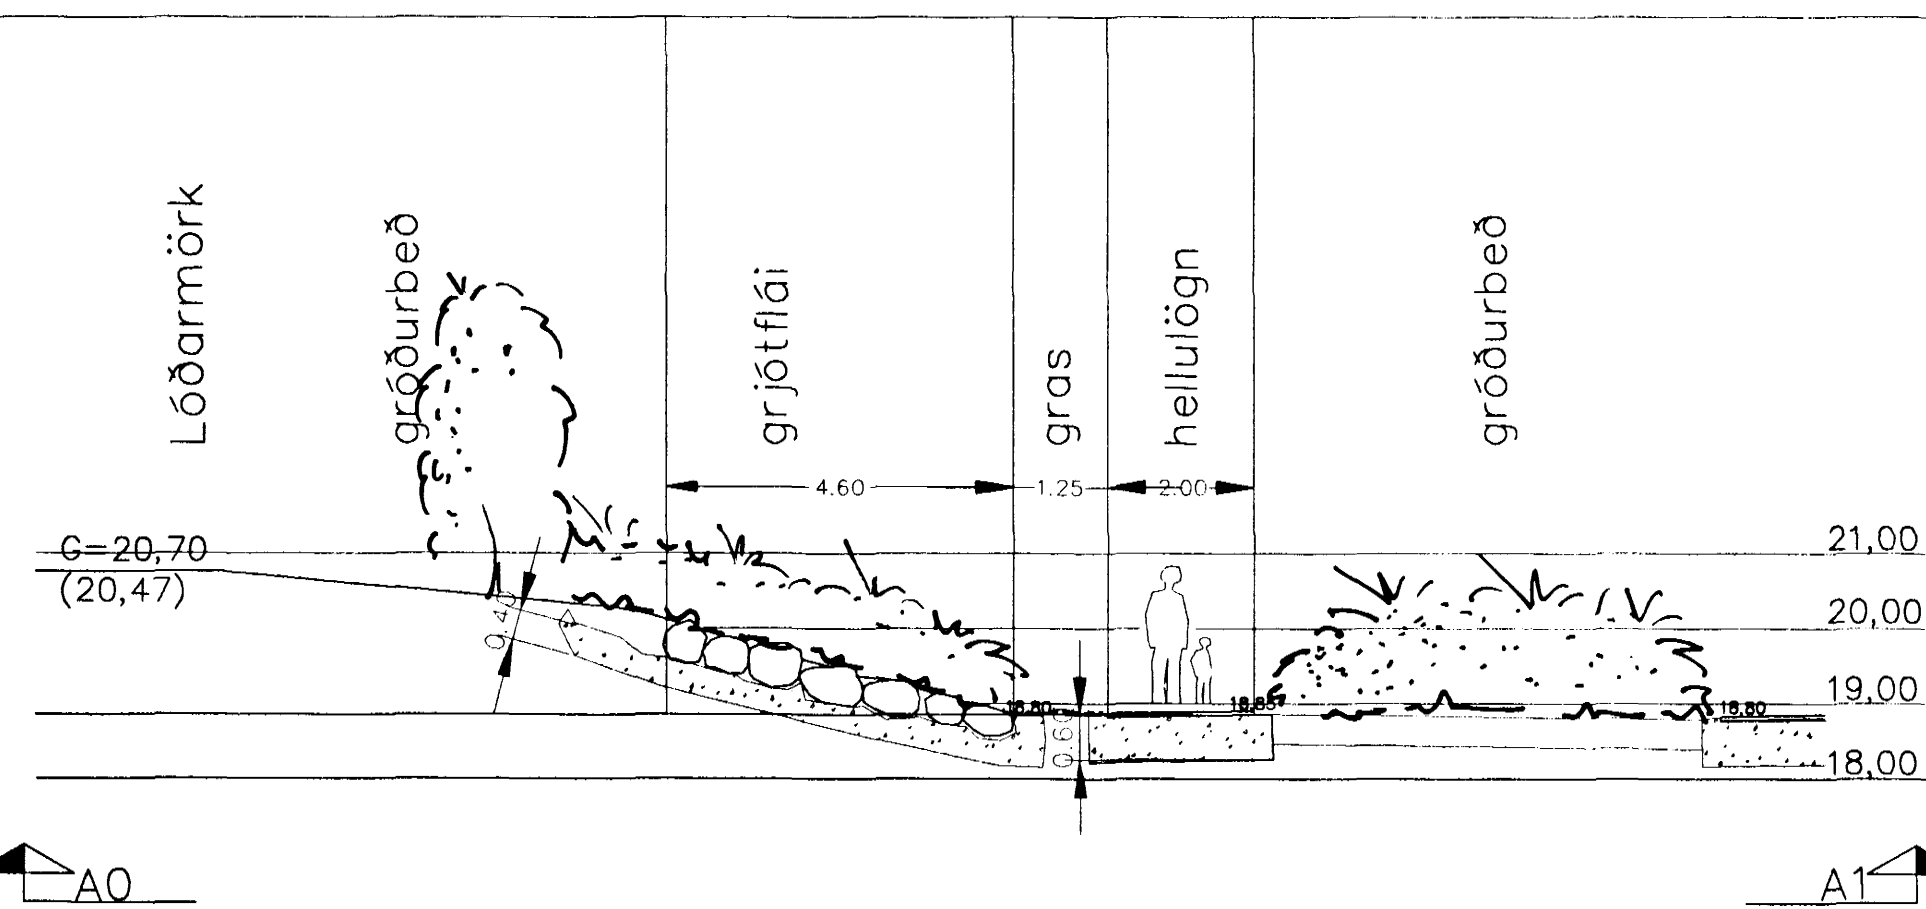

BOS NEIÐMYND í mkv. 1:20B1

S NEIÐMYND mkv. 1:100

GRUNNMYND AF STÖÐVEGG mkv. 1:100

ÚTLITSMYND AF STÖÐVEGG mkv. 1:100

LÁG TIMBURGIRÐING
útlit og sneiðmynd í mkv. 1:20

STEYPTUR KANTUR Á JADRI HELLULAGNAR, mkv. 1:10

Byggingafulltrúi Hafnarfirðar
Alfreitt Þann
10 MARS 1998
Sigurbjartur Halldórsson

BERJAHLLÍÐ 2 í Hafnarfirði
Sérteikningar - SNEIÐMYNDIR OG TIMBURGIRÐING

Melikvarði 1: 100 / 20 / 10 Teikning nr: 005
Dags. teikn: 03. Nóv. 1997 Hannað af: OH.
Teikn. breytt: Teiknað af: oh.
Verknúmer: 97038 Yfirl. / Undirskr.: *oh.*