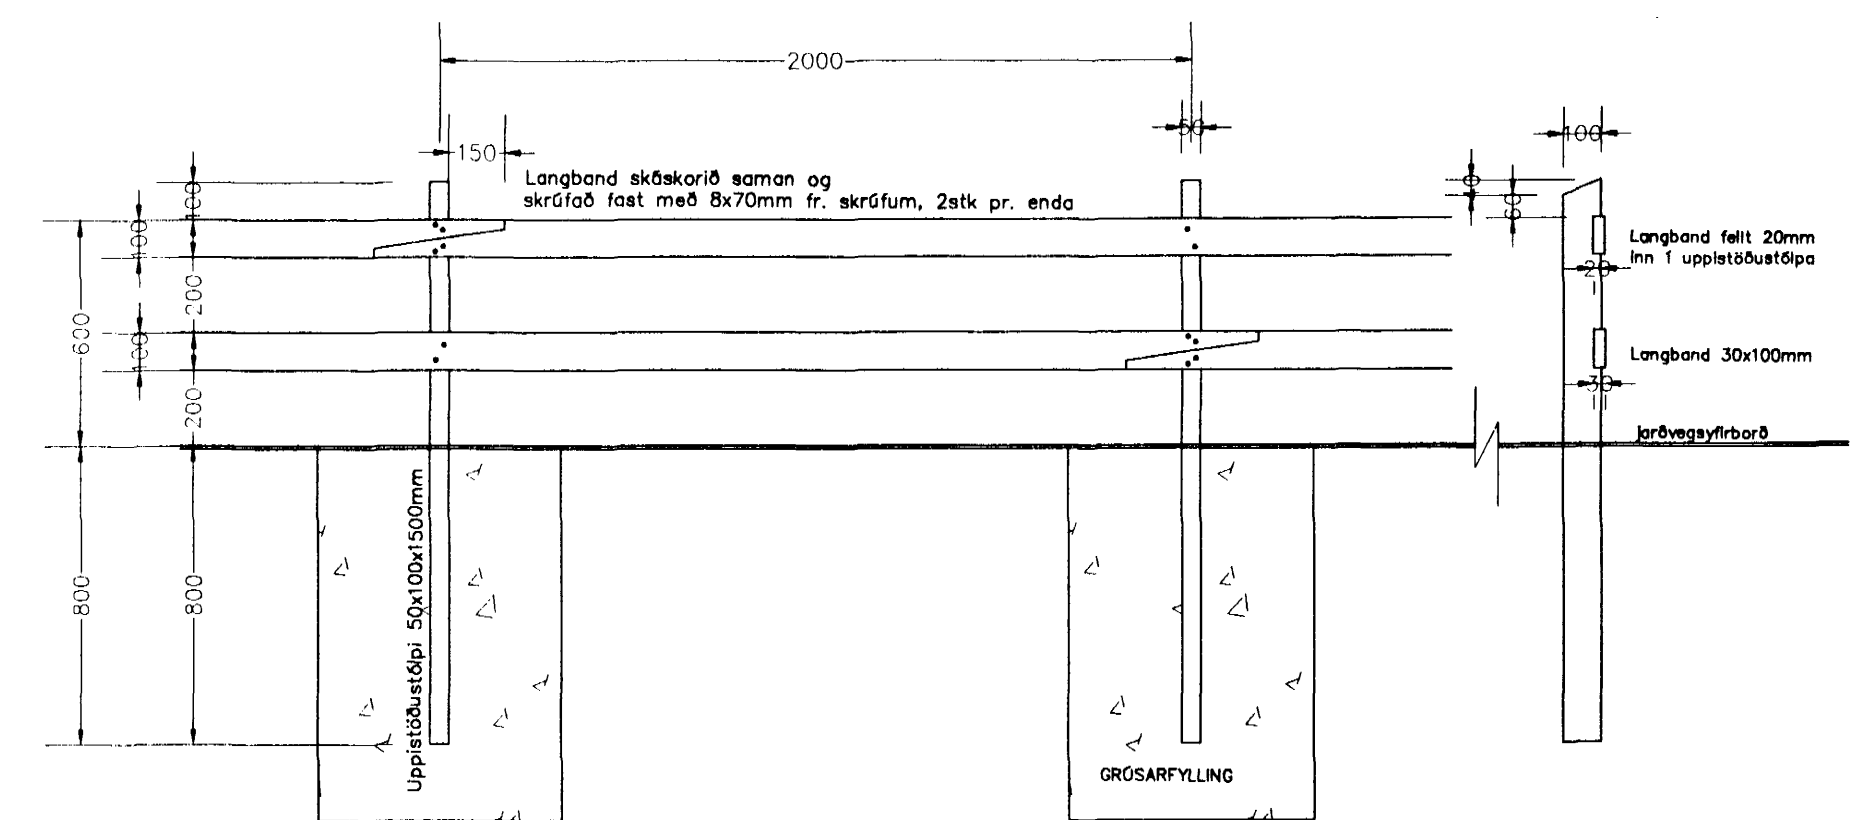

BOS NEIÐMYND í mkv. 1:20B1

S NEIÐMYND mkv. 1:100

GRUNNMYND AF STÖÐVEGG mkv. 1:100

ÚTLITSMYND AF STÖÐVEGG mkv. 1:100

LÁG TIMBURGIRÐING
útlit og sneiðmynd í mkv. 1:20

STEYPTUR KANTUR Á JADRI HELLULAGNAR, mkv. 1:10

Byggingafulltrúi Hafnarfirðar
Alfreitt Þann
10 MARS 1998
Sigurbjartur Halldórsson

BERJAHLLÍÐ 2 í Hafnarfirði
Sérteikningar - SNEIÐMYNDIR OG TIMBURGIRÐING

Melikvarði 1: 100 / 20 / 10 Teikning nr: 005
Dags. teikn: 03. Nóv. 1997 Hannað af: OH.
Teikn. breytt: Teiknað af: oh.
Verknúmer: 97038 Yfirl. / Undirskr.: *oh.*