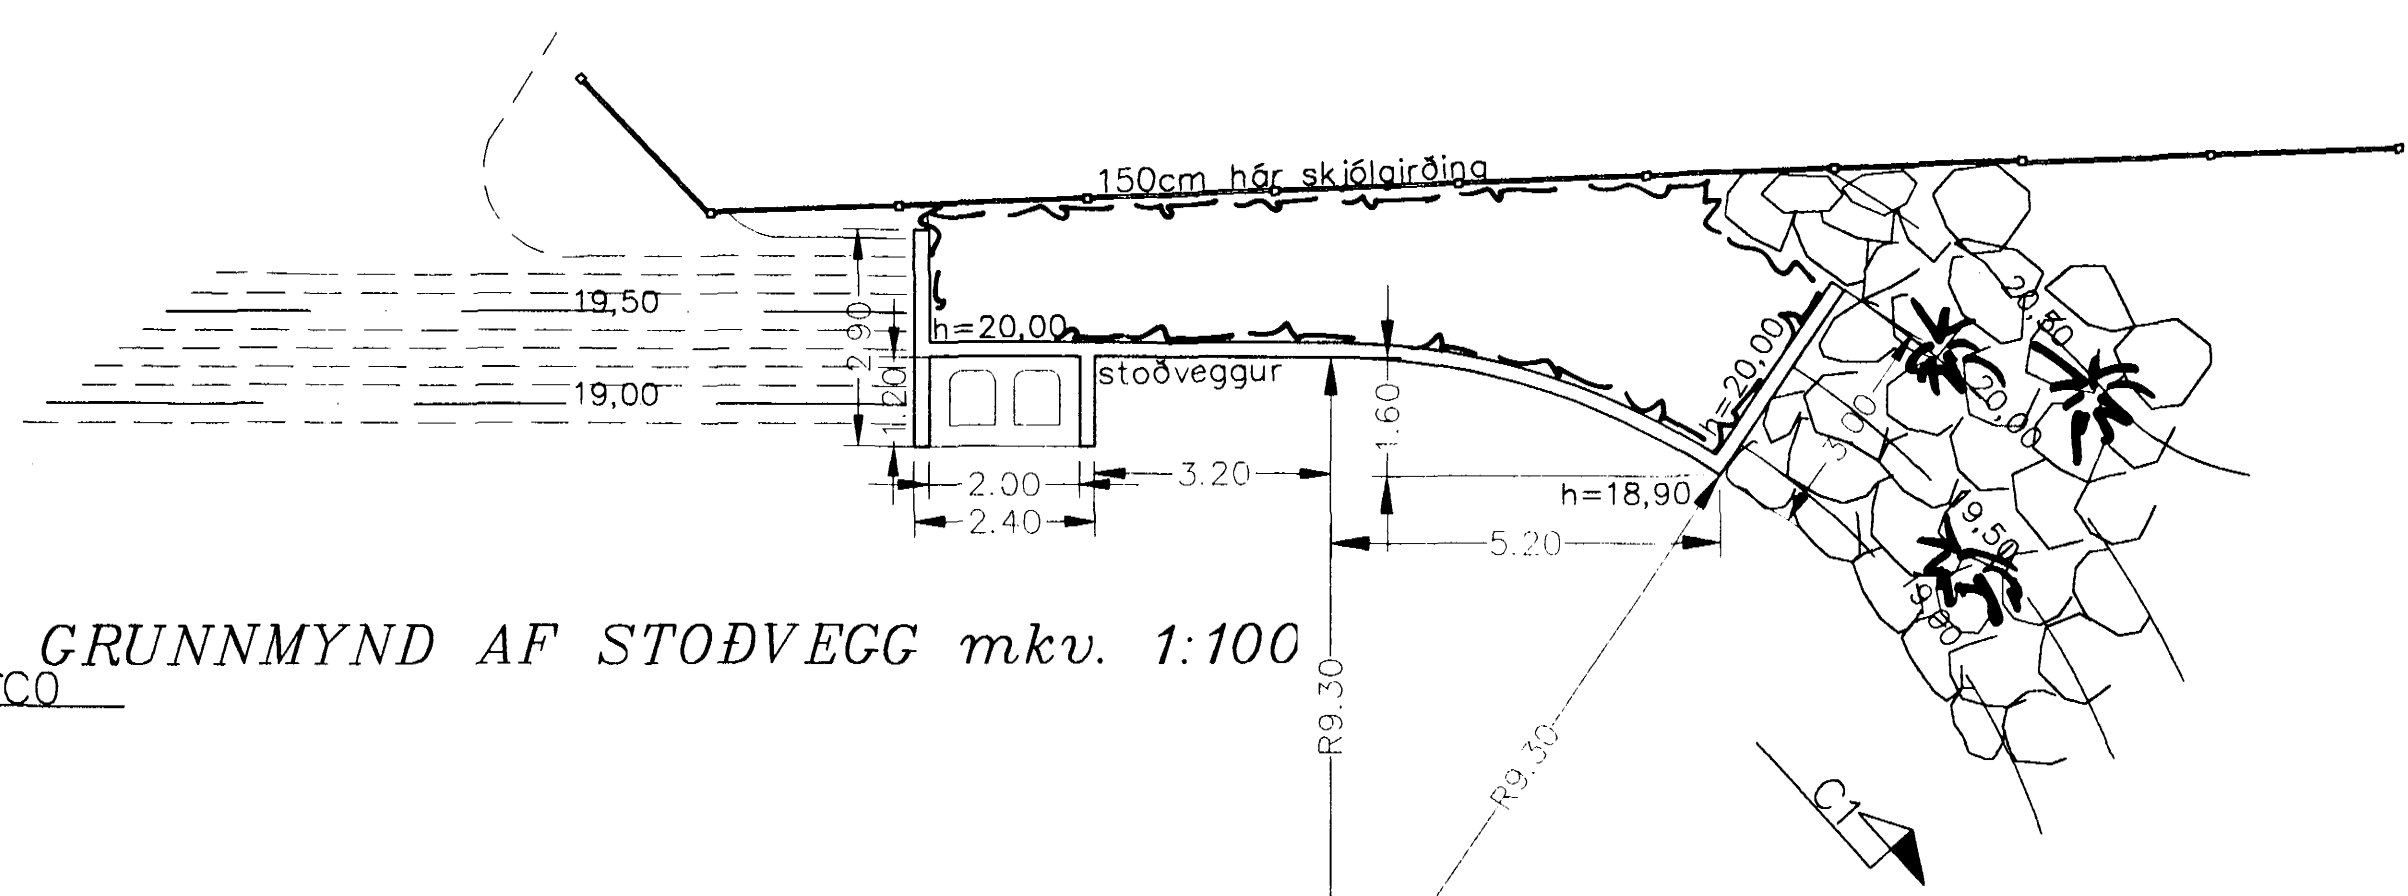

BOS NEIÐMYND í mkv. 1:20B1

S NEIÐMYND mkv. 1:100

GRUNNMYND AF STÖÐVEGG mkv. 1:100

ÚTLITSMYND AF STÖÐVEGG mkv. 1:100

LÁG TIMBURGIRÐING
útlit og sneiðmynd í mkv. 1:20

STEYPTUR KANTUR Á JADRI HELLULAGNAR, mkv. 1:10

Byggingafulltrúi Hafnarfirðar
Alfreitt Þann
10 MARS 1998
Sigurbjartur Halldórsson

BERJAHLLÍÐ 2 í Hafnarfirði
Sérteikningar - SNEIÐMYNDIR OG TIMBURGIRÐING

Melikvarði 1: 100 / 20 / 10 Teikning nr: 005
Dags. teikn: 03. Nóv. 1997 Hannað af: OH.
Teikn. breytt: Teiknað af: oh.
Verknúmer: 97038 Yfirl. / Undirskr.: *oh.*