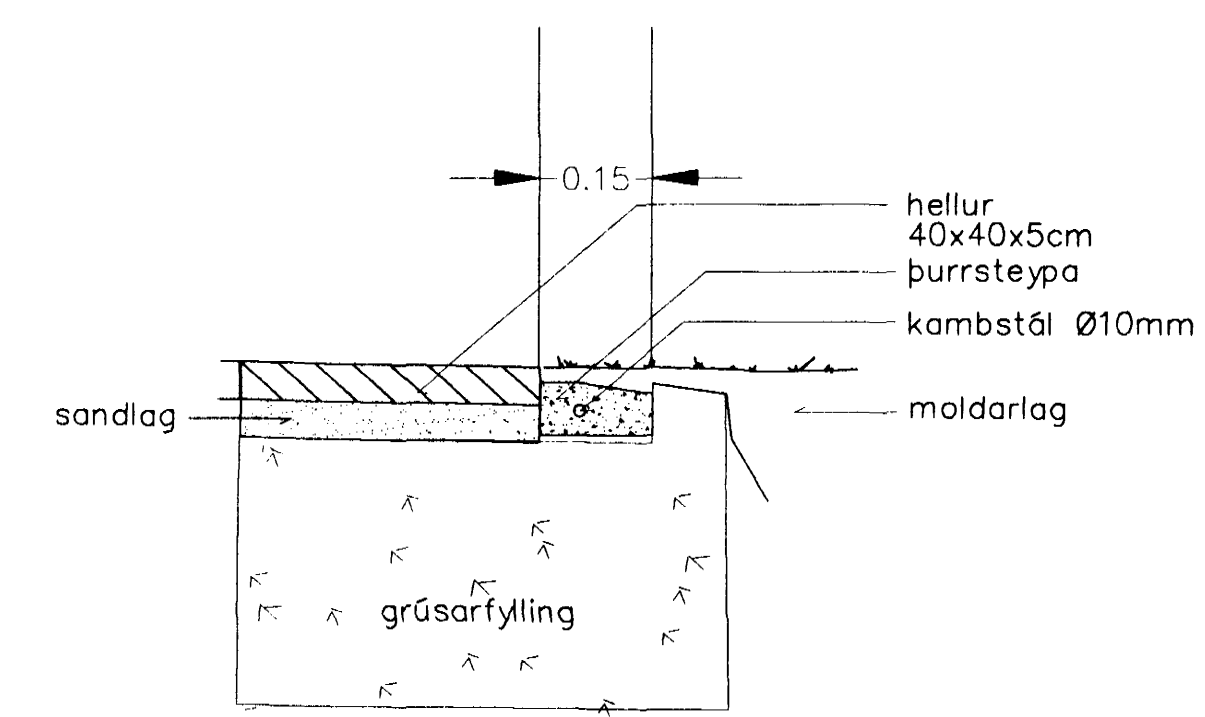

BOS NEIÐMYND í mkv. 1:20B1

S NEIÐMYND mkv. 1:100

GRUNNMYND AF STÖÐVEGG mkv. 1:100

ÚTLITSMYND AF STÖÐVEGG mkv. 1:100

LÁG TIMBURGIRÐING
útlit og sneiðmynd í mkv. 1:20

STEYPTUR KANTUR Á JADRI HELLULAGNAR, mkv. 1:10

Byggingafulltrúi Hafnarfirðar
Alfreitt Þann
10 MARS 1998
Sigurbjartur Halldórsson

BERJAHLLÍÐ 2 í Hafnarfirði
Sérteikningar - SNEIÐMYNDIR OG TIMBURGIRÐING

Melikvarði 1: 100 / 20 / 10 Teikning nr: 005
Dags. teikn: 03. Nóv. 1997 Hannað af: OH.
Teikn. breytt: Teiknað af: oh.
Verknúmer: 97038 Yfirl. / Undirskr.: *oh.*