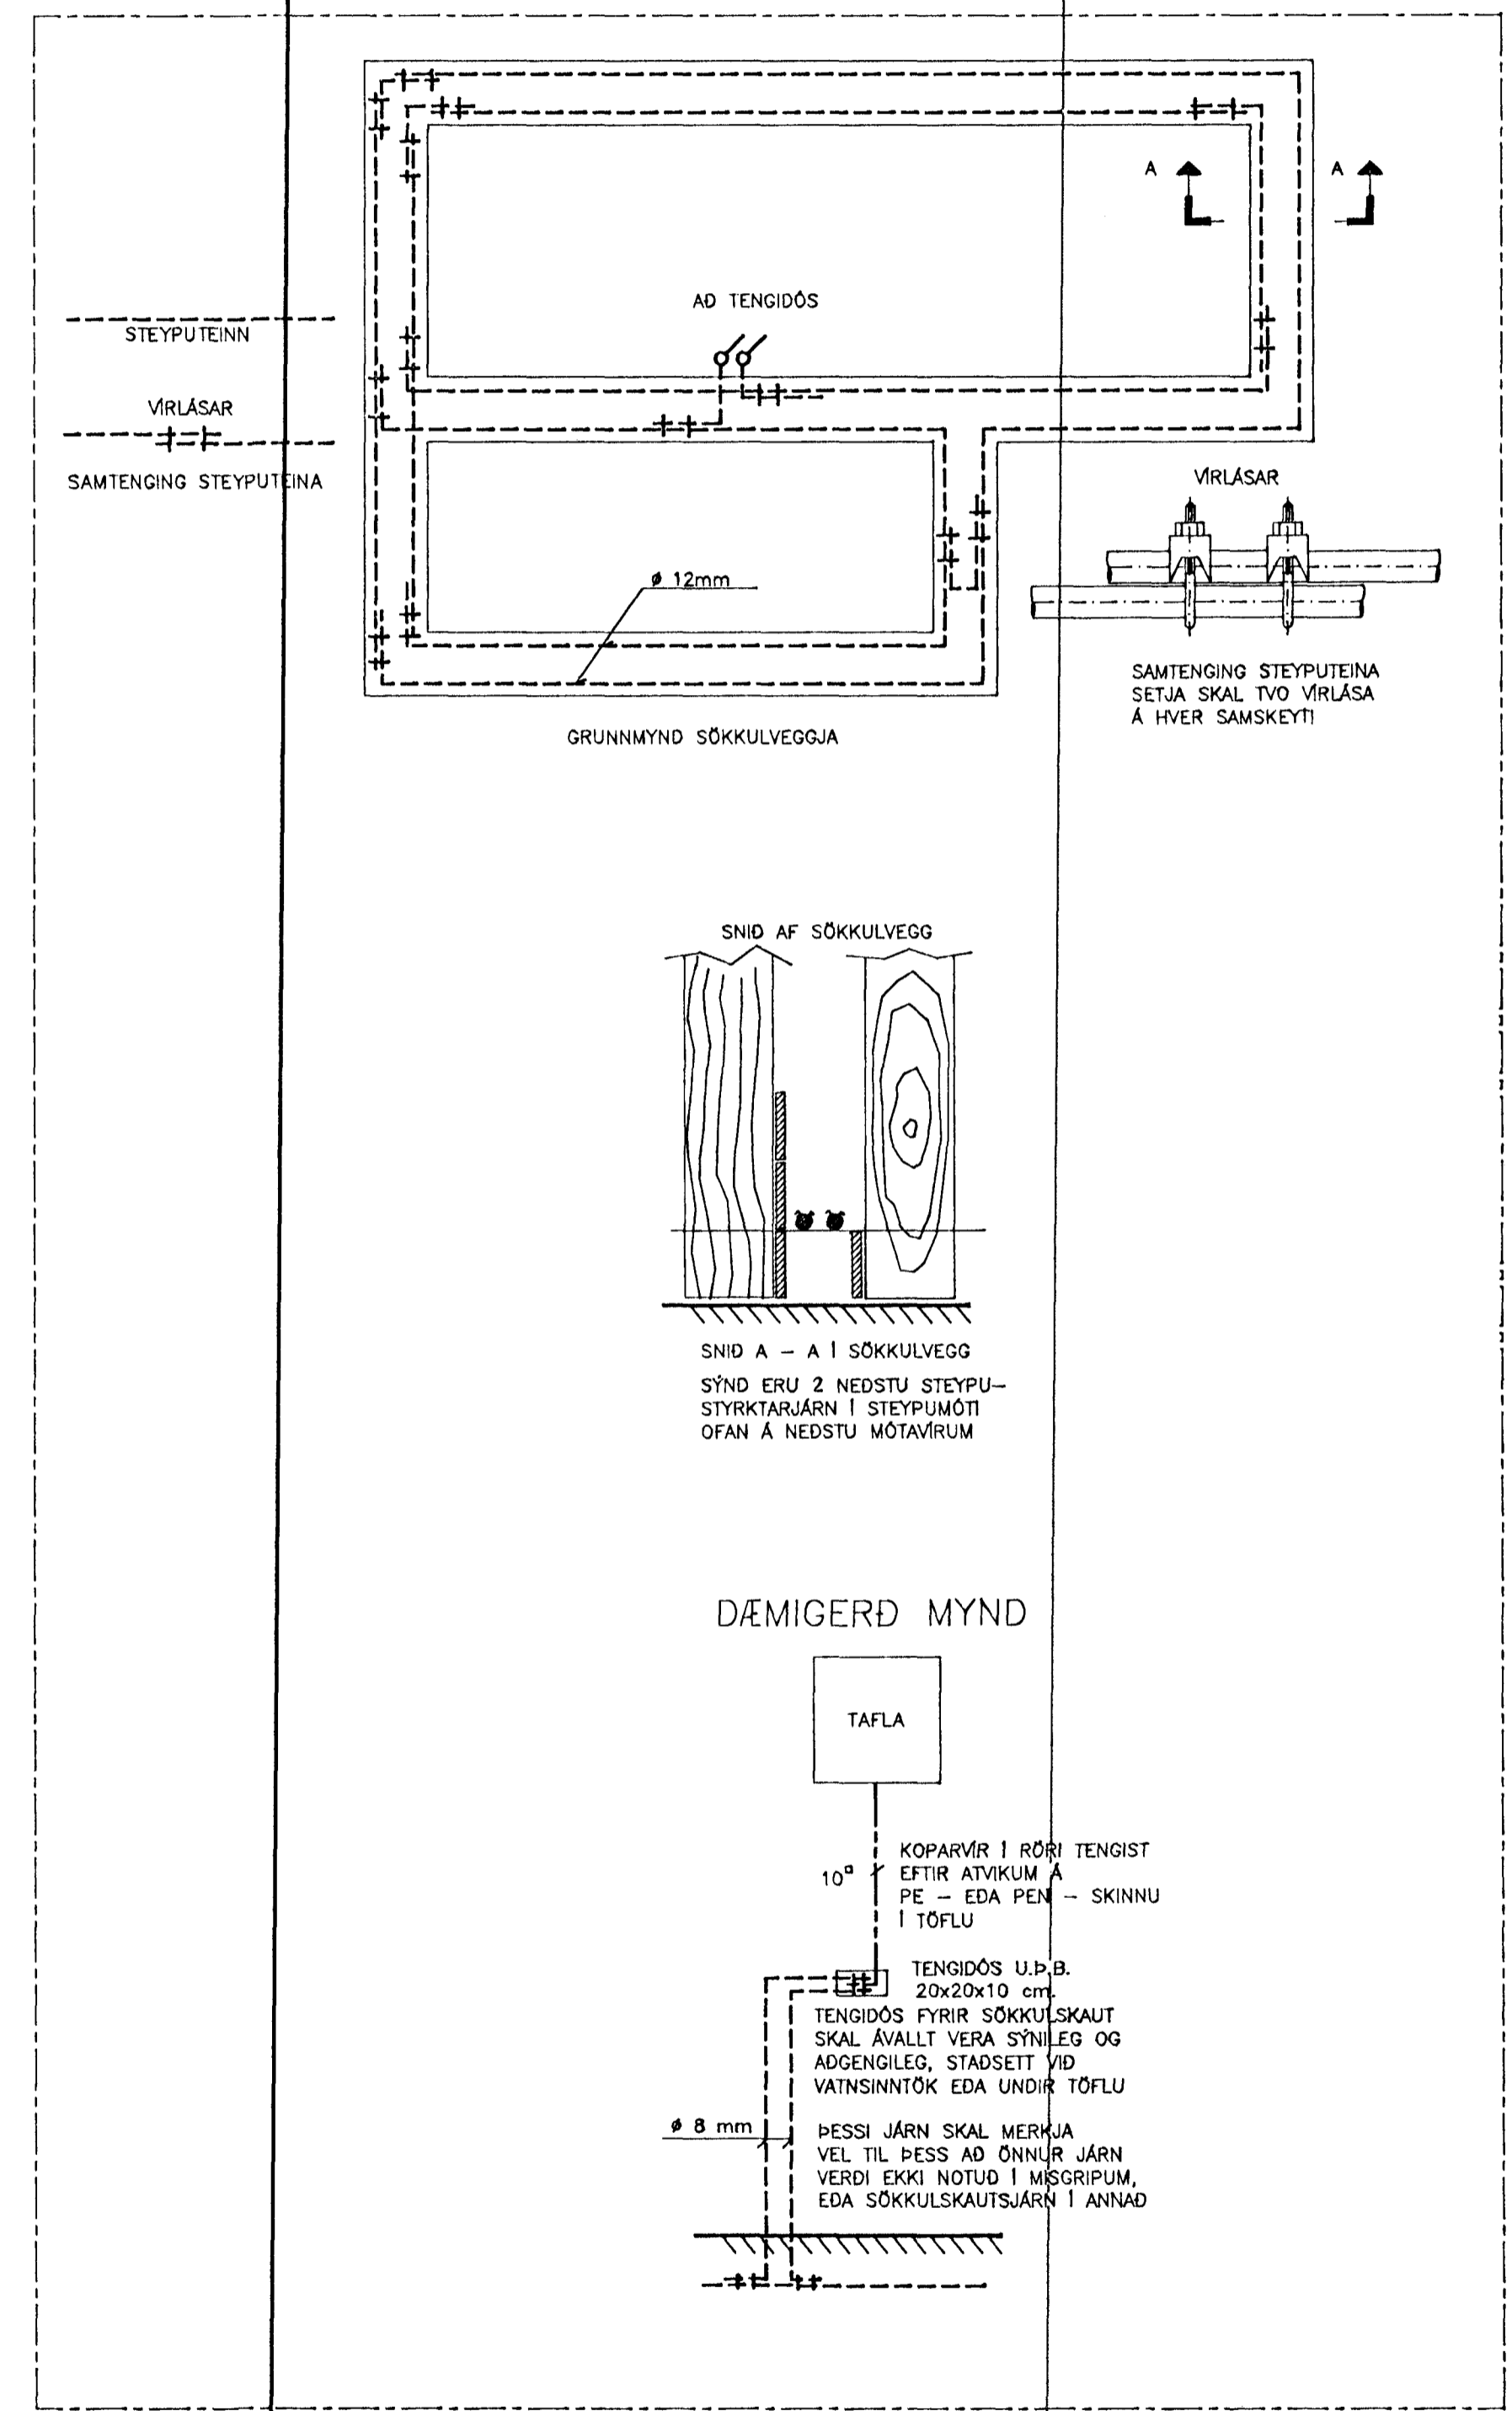

SKÝRINGAMYNDIR AF SÖKKULSKAUTI  
ERU EKKI Í MÆLIKVARÐA

**RAFLAGNATEIKNINGAR**  
ÞÓR-STEFÁNSSON RAFMAGNSIÐNFRÆÐINGUR  
VÖNVÖLLUM 15 SELFÖSSÍ, Símar 482 2726 & 897 8718 FAX 482 3366

TÖLVUNAFN:	C:/VERKEFNI/BERJAHL2/MYNDIR/9722B2.DWG				
TEIKN	ÞÓR	A	10 97	ÞÓR	
YFIRF	EI/GKG	ÚTG	DAGS	NAFN	
DAGS	OKT. '97	SAMBÝKKT			

SAMBÝLI BERJAHLÍÐ 2  
HAFNARFIRÐI

RAFLÖGN

SÖKKULSKAUT

KVARDI: 1:50

BL. 2 AF 7

VERKNÚMÉR: 064-1997-022