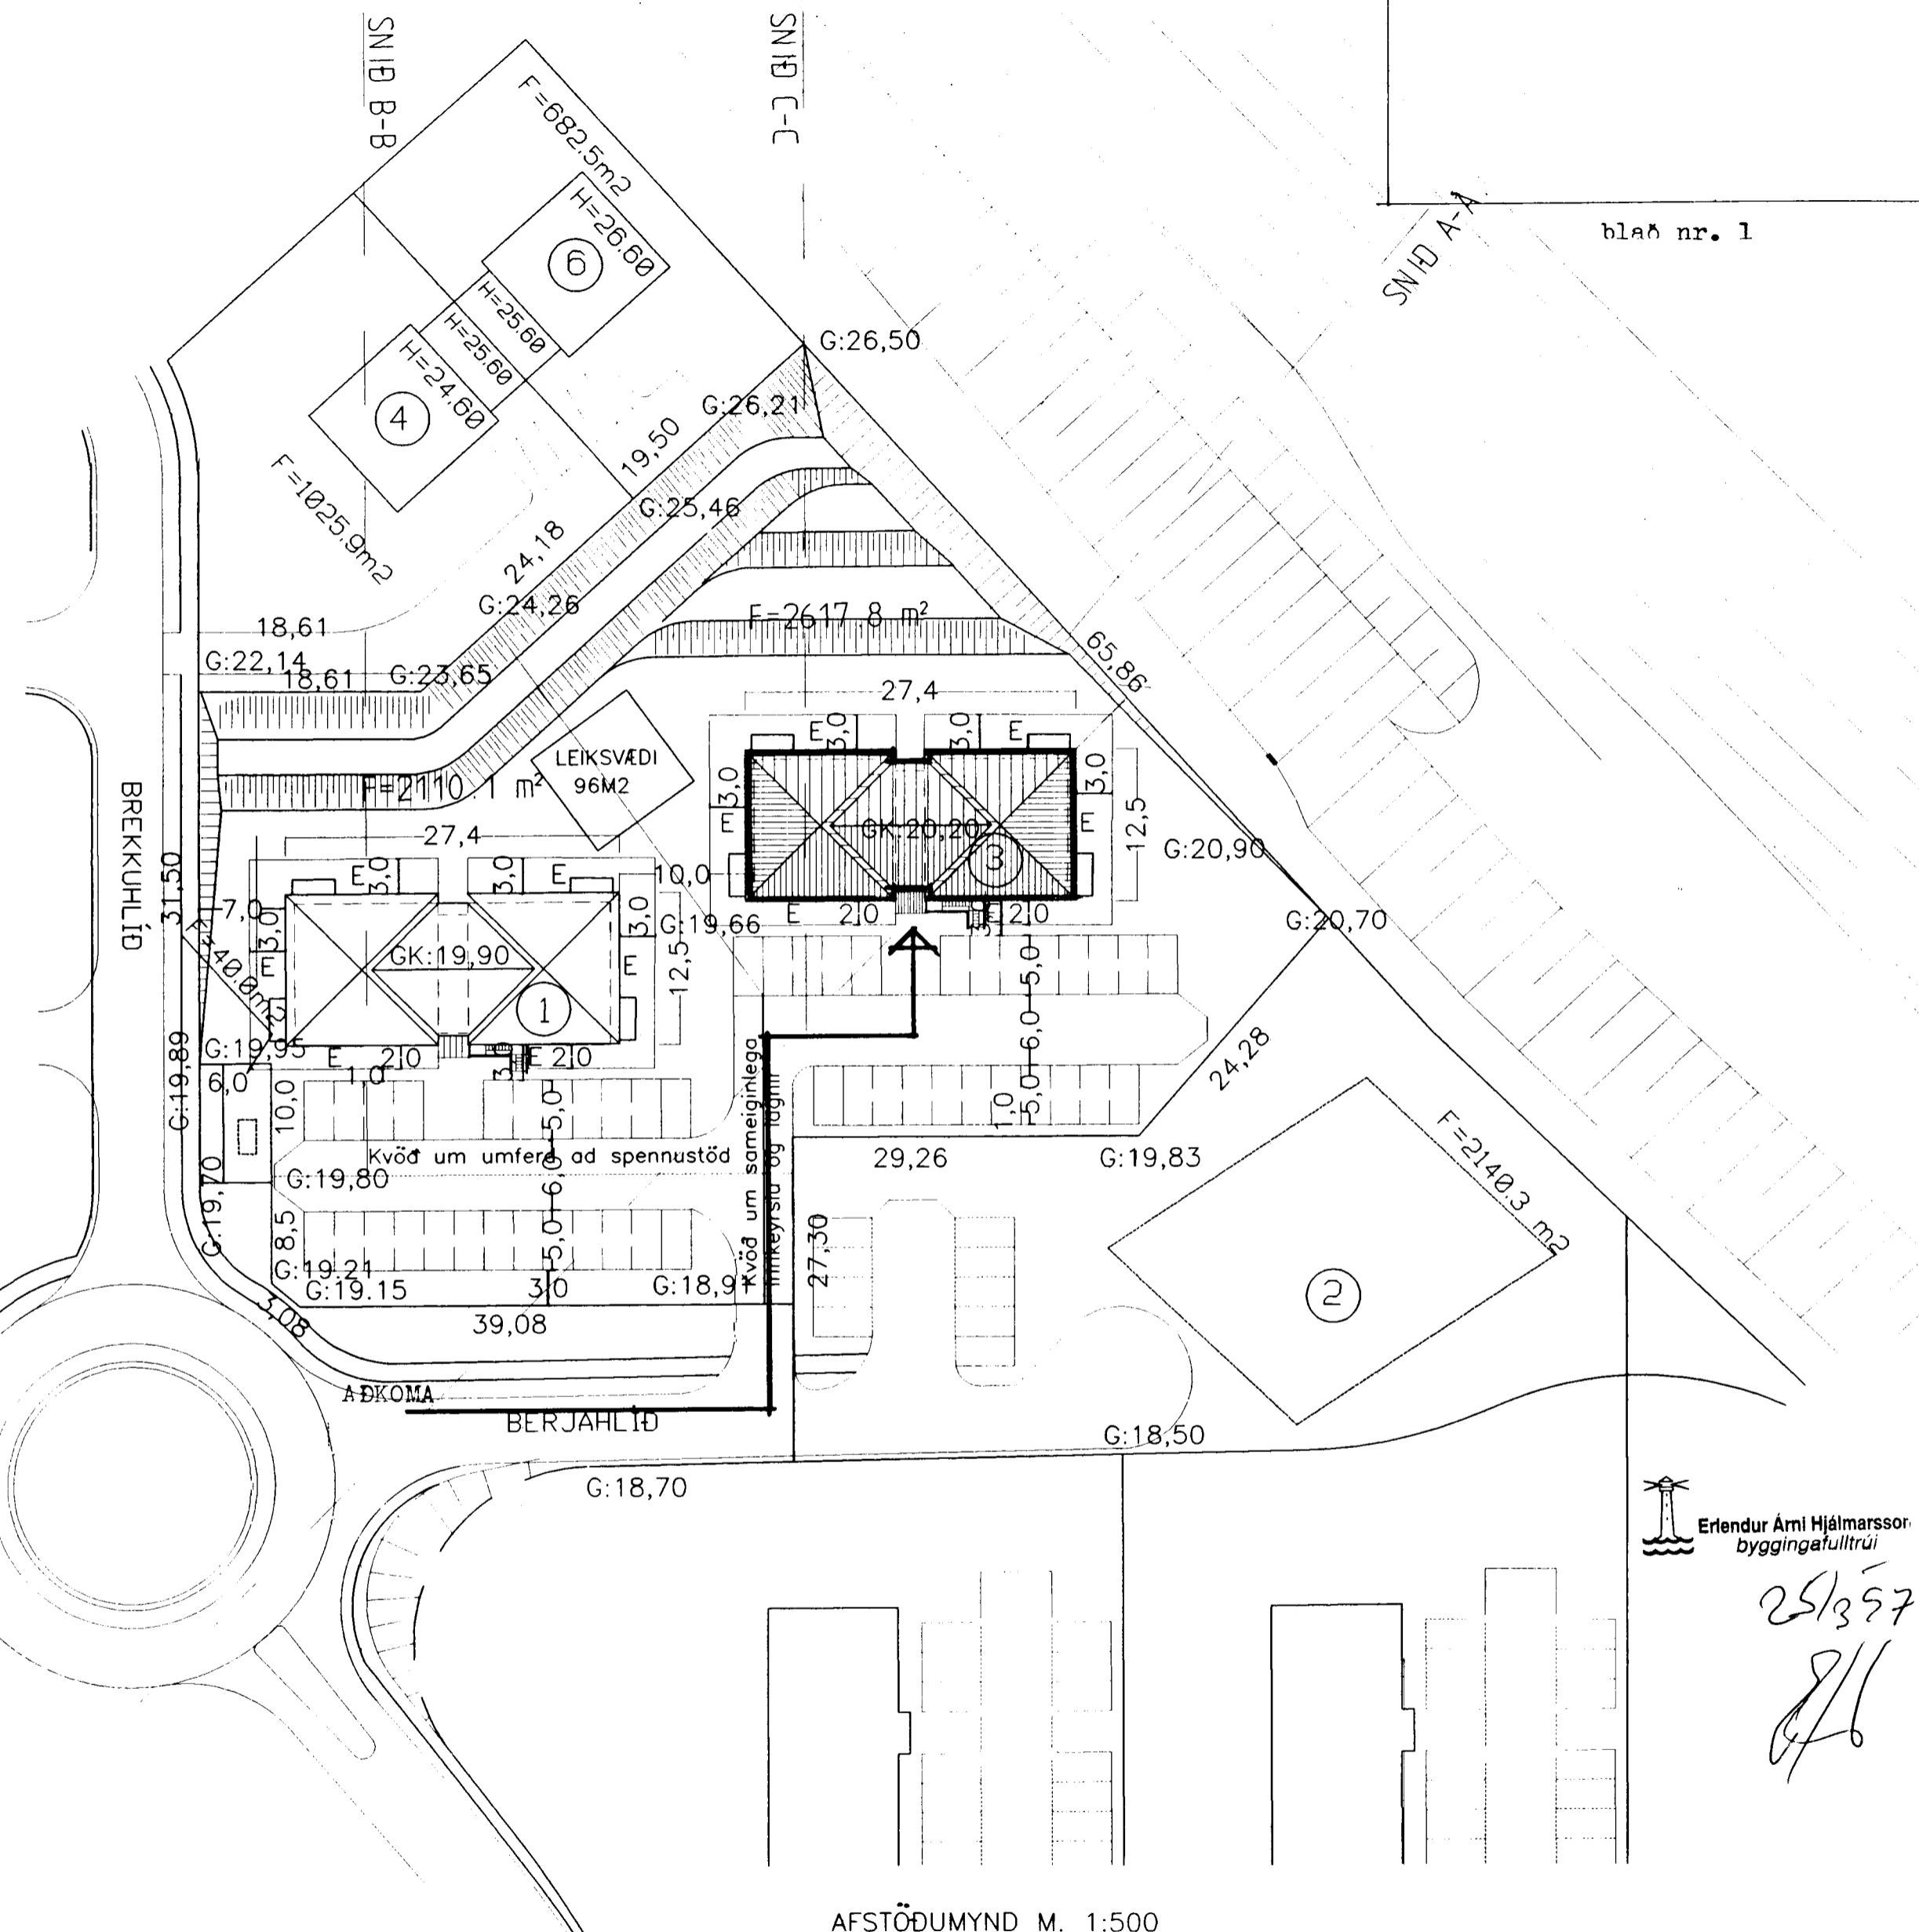

Berjahlíd nr 3 m. 1:500 Hafnafirði

v/ELDVARNA

blað nr. 1

SNIB A-A. Í REYKJANESBRAUT, HLJÓÐMÖN OG BERJAHLÍÐ 3

AFSTÖÐUMYND M. 1:500

Erlendur Árni Hjálmarsson
byggingatulltrúi

25/357
8/16

ES TEIKNISTOFAN Sudurlandsbraut 48 Sími 5887344 Fax 5887343
 VERKHEITI. Berjahlíd nr 3 Afstöðumynd
 MAL. 1:500 BLAD NR. 1
 DAGS. Janúar 1997
 BREYTT.
 SIGURDUR KJARTANSSON kt. 090246-2839