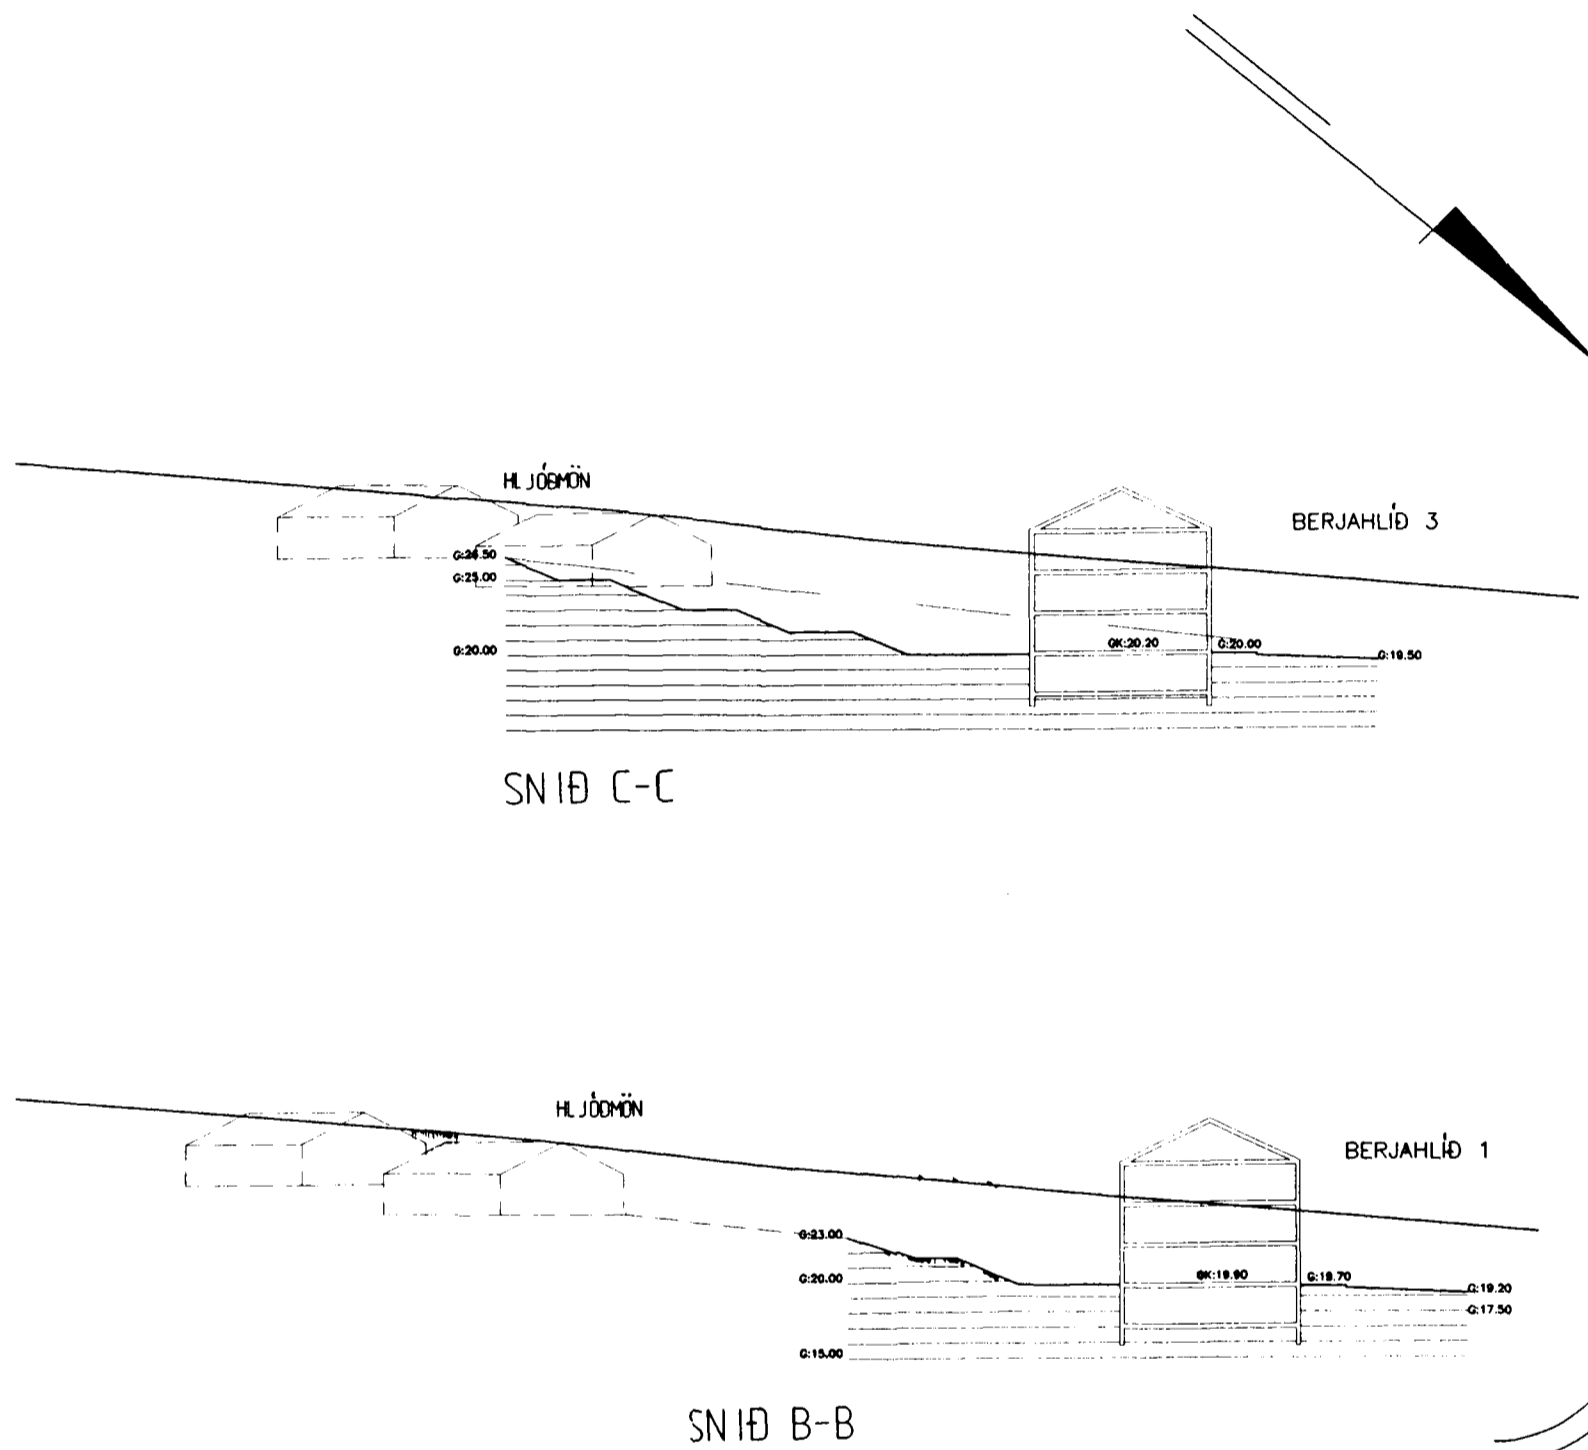

Berjahlíd nr 3 m. 1:500 Hafnafirði

v/ELDVARNA

blað nr. 1

SNIB A-A. Í REYKJANESBRAUT, HLJÓÐMÖN OG BERJAHLÍÐ 3

AFSTÖÐUMYND M. 1:500

Erlendur Árni Hjálmarsson
byggingatulltrúi

25/357
8/16

ES TEIKNISTOFAN Sudurlandsbraut 48 Sími 5887344 Fax 5887343
 VERKHEITI. Berjahlíd nr 3 Afstöðumynd
 MAL. 1:500 BLAD NR. 1
 DAGS. Janúar 1997
 BREYTT.
 SIGURDUR KJARTANSSON kt. 090246-2839