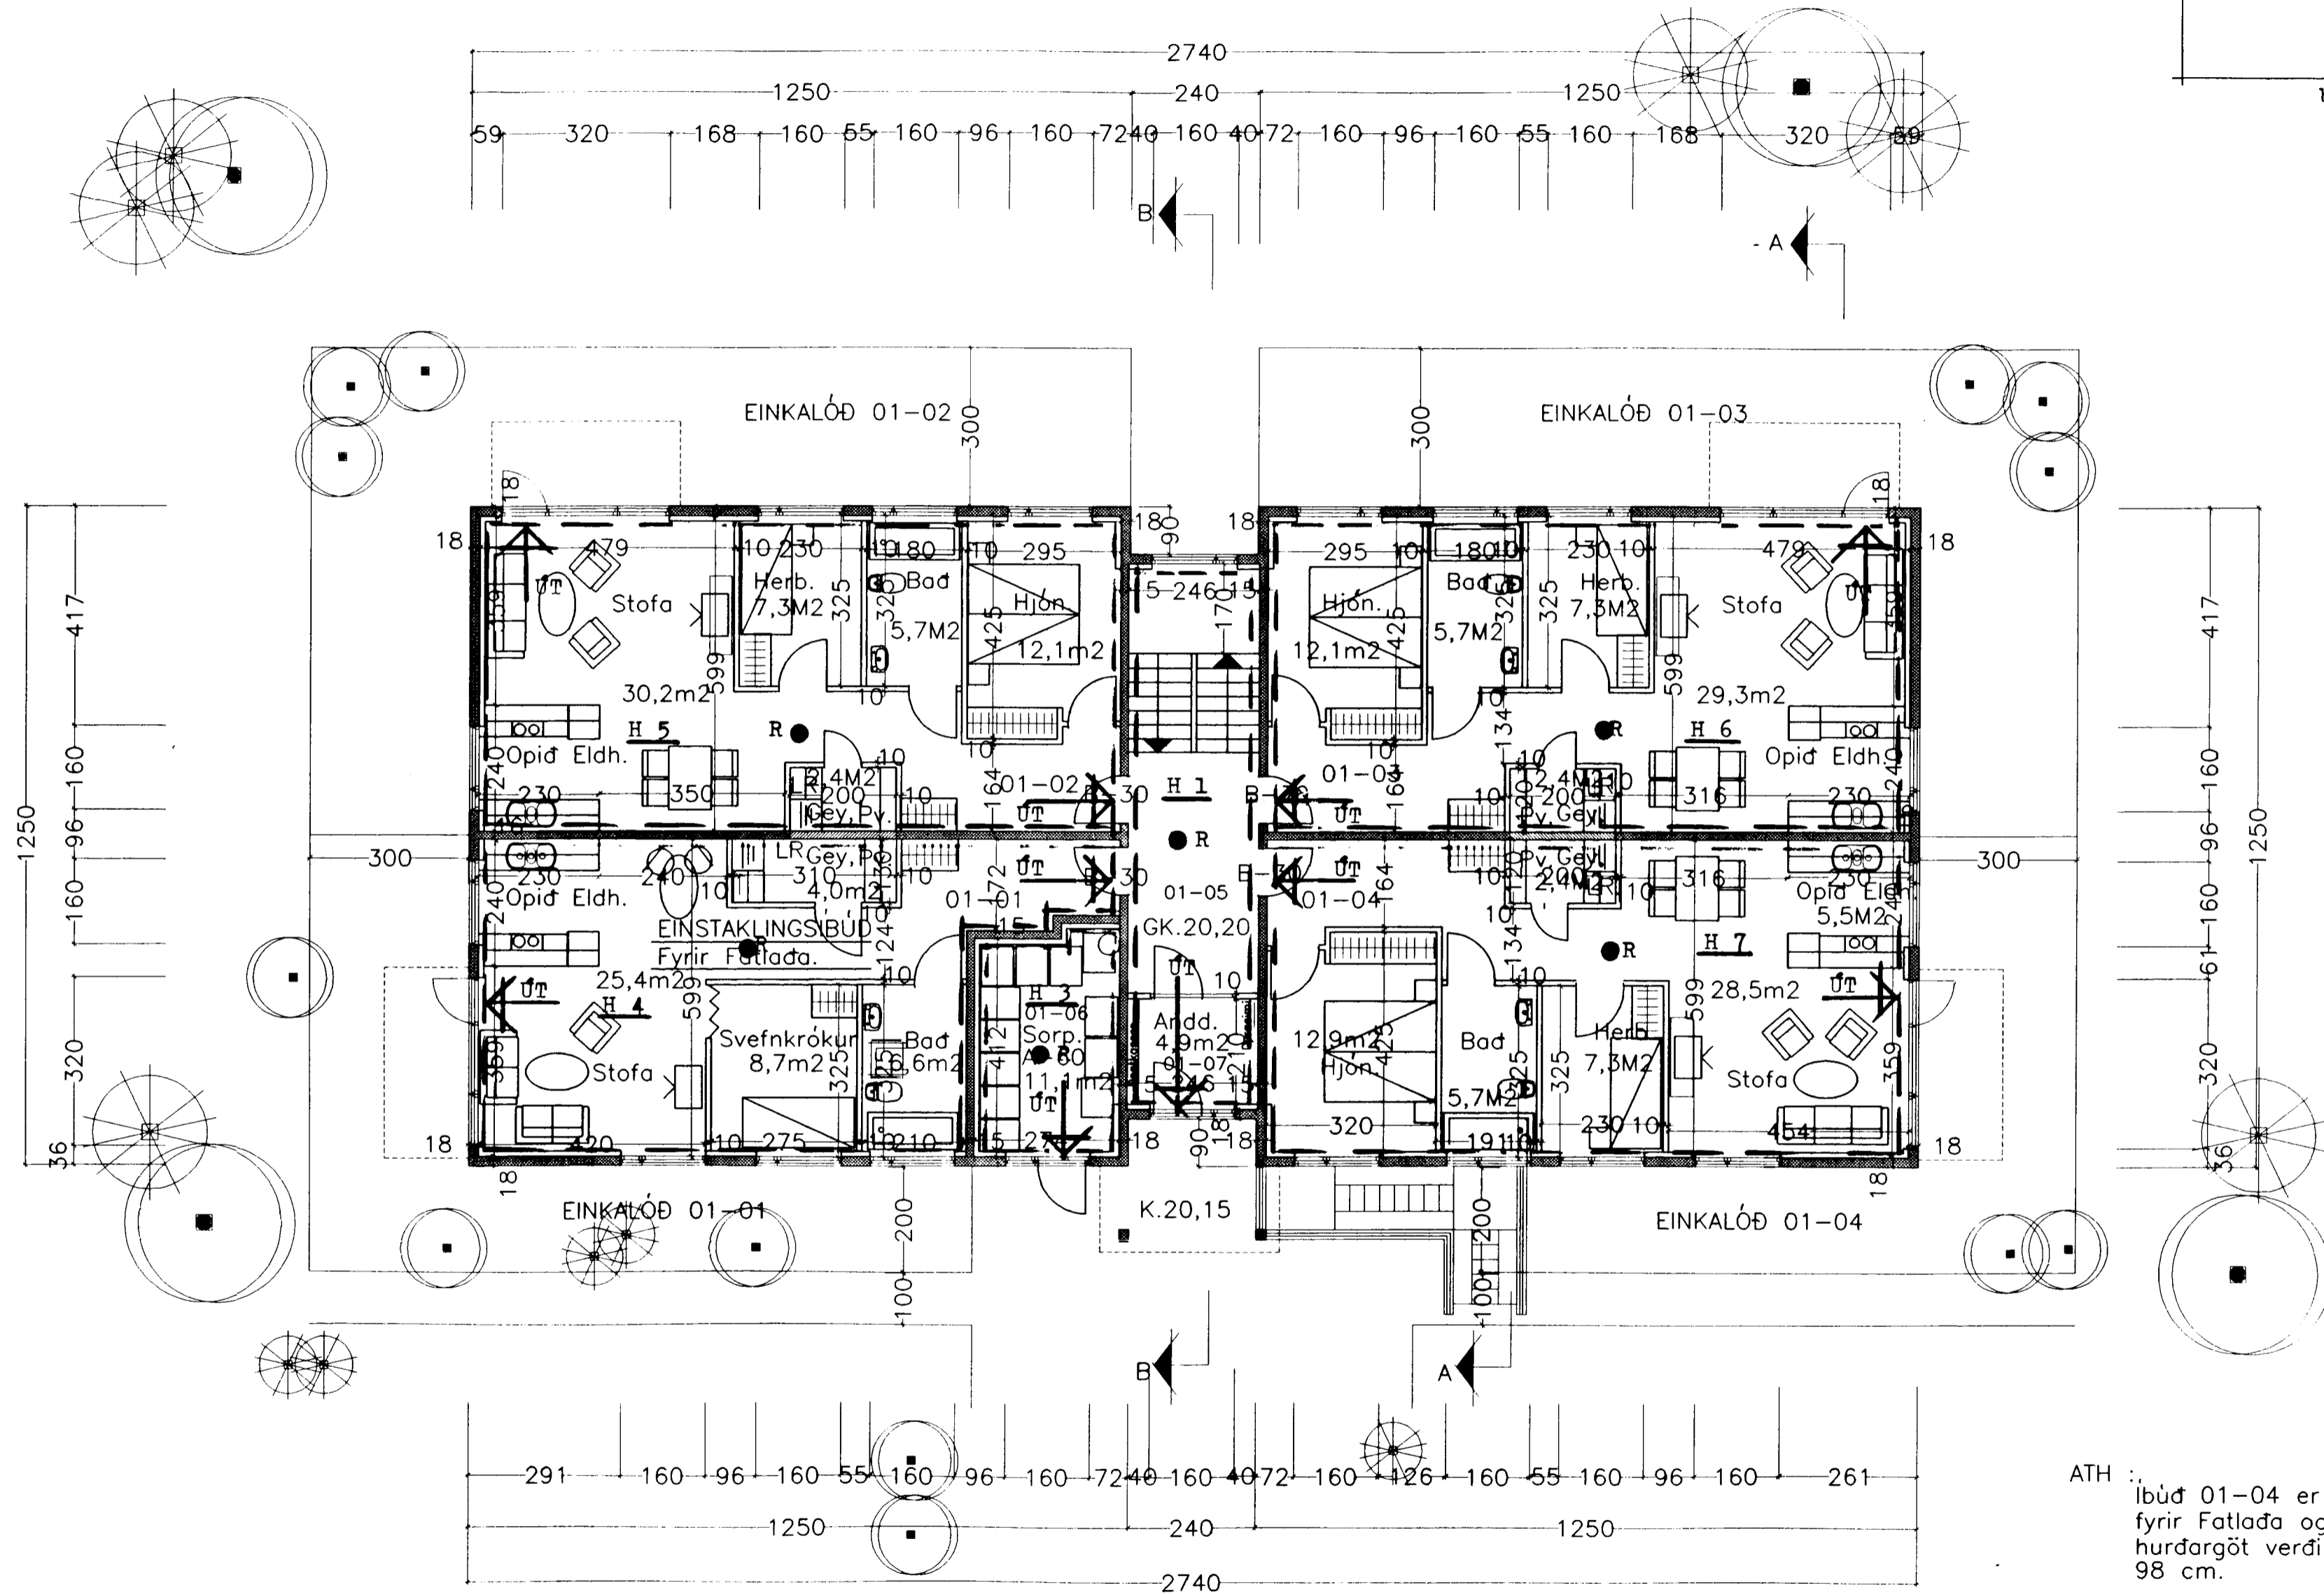

Berjahlíð nr 3 m. 1:100 Hafnafirði

v/ELDVARNA

blað nr. 4

Grunnmynd 1 hæðar.

ATH :
Íbúð 01-04 er
fyrir Fatlaða og
hurðargöt verði
98 cm.

25/3/97
EJ