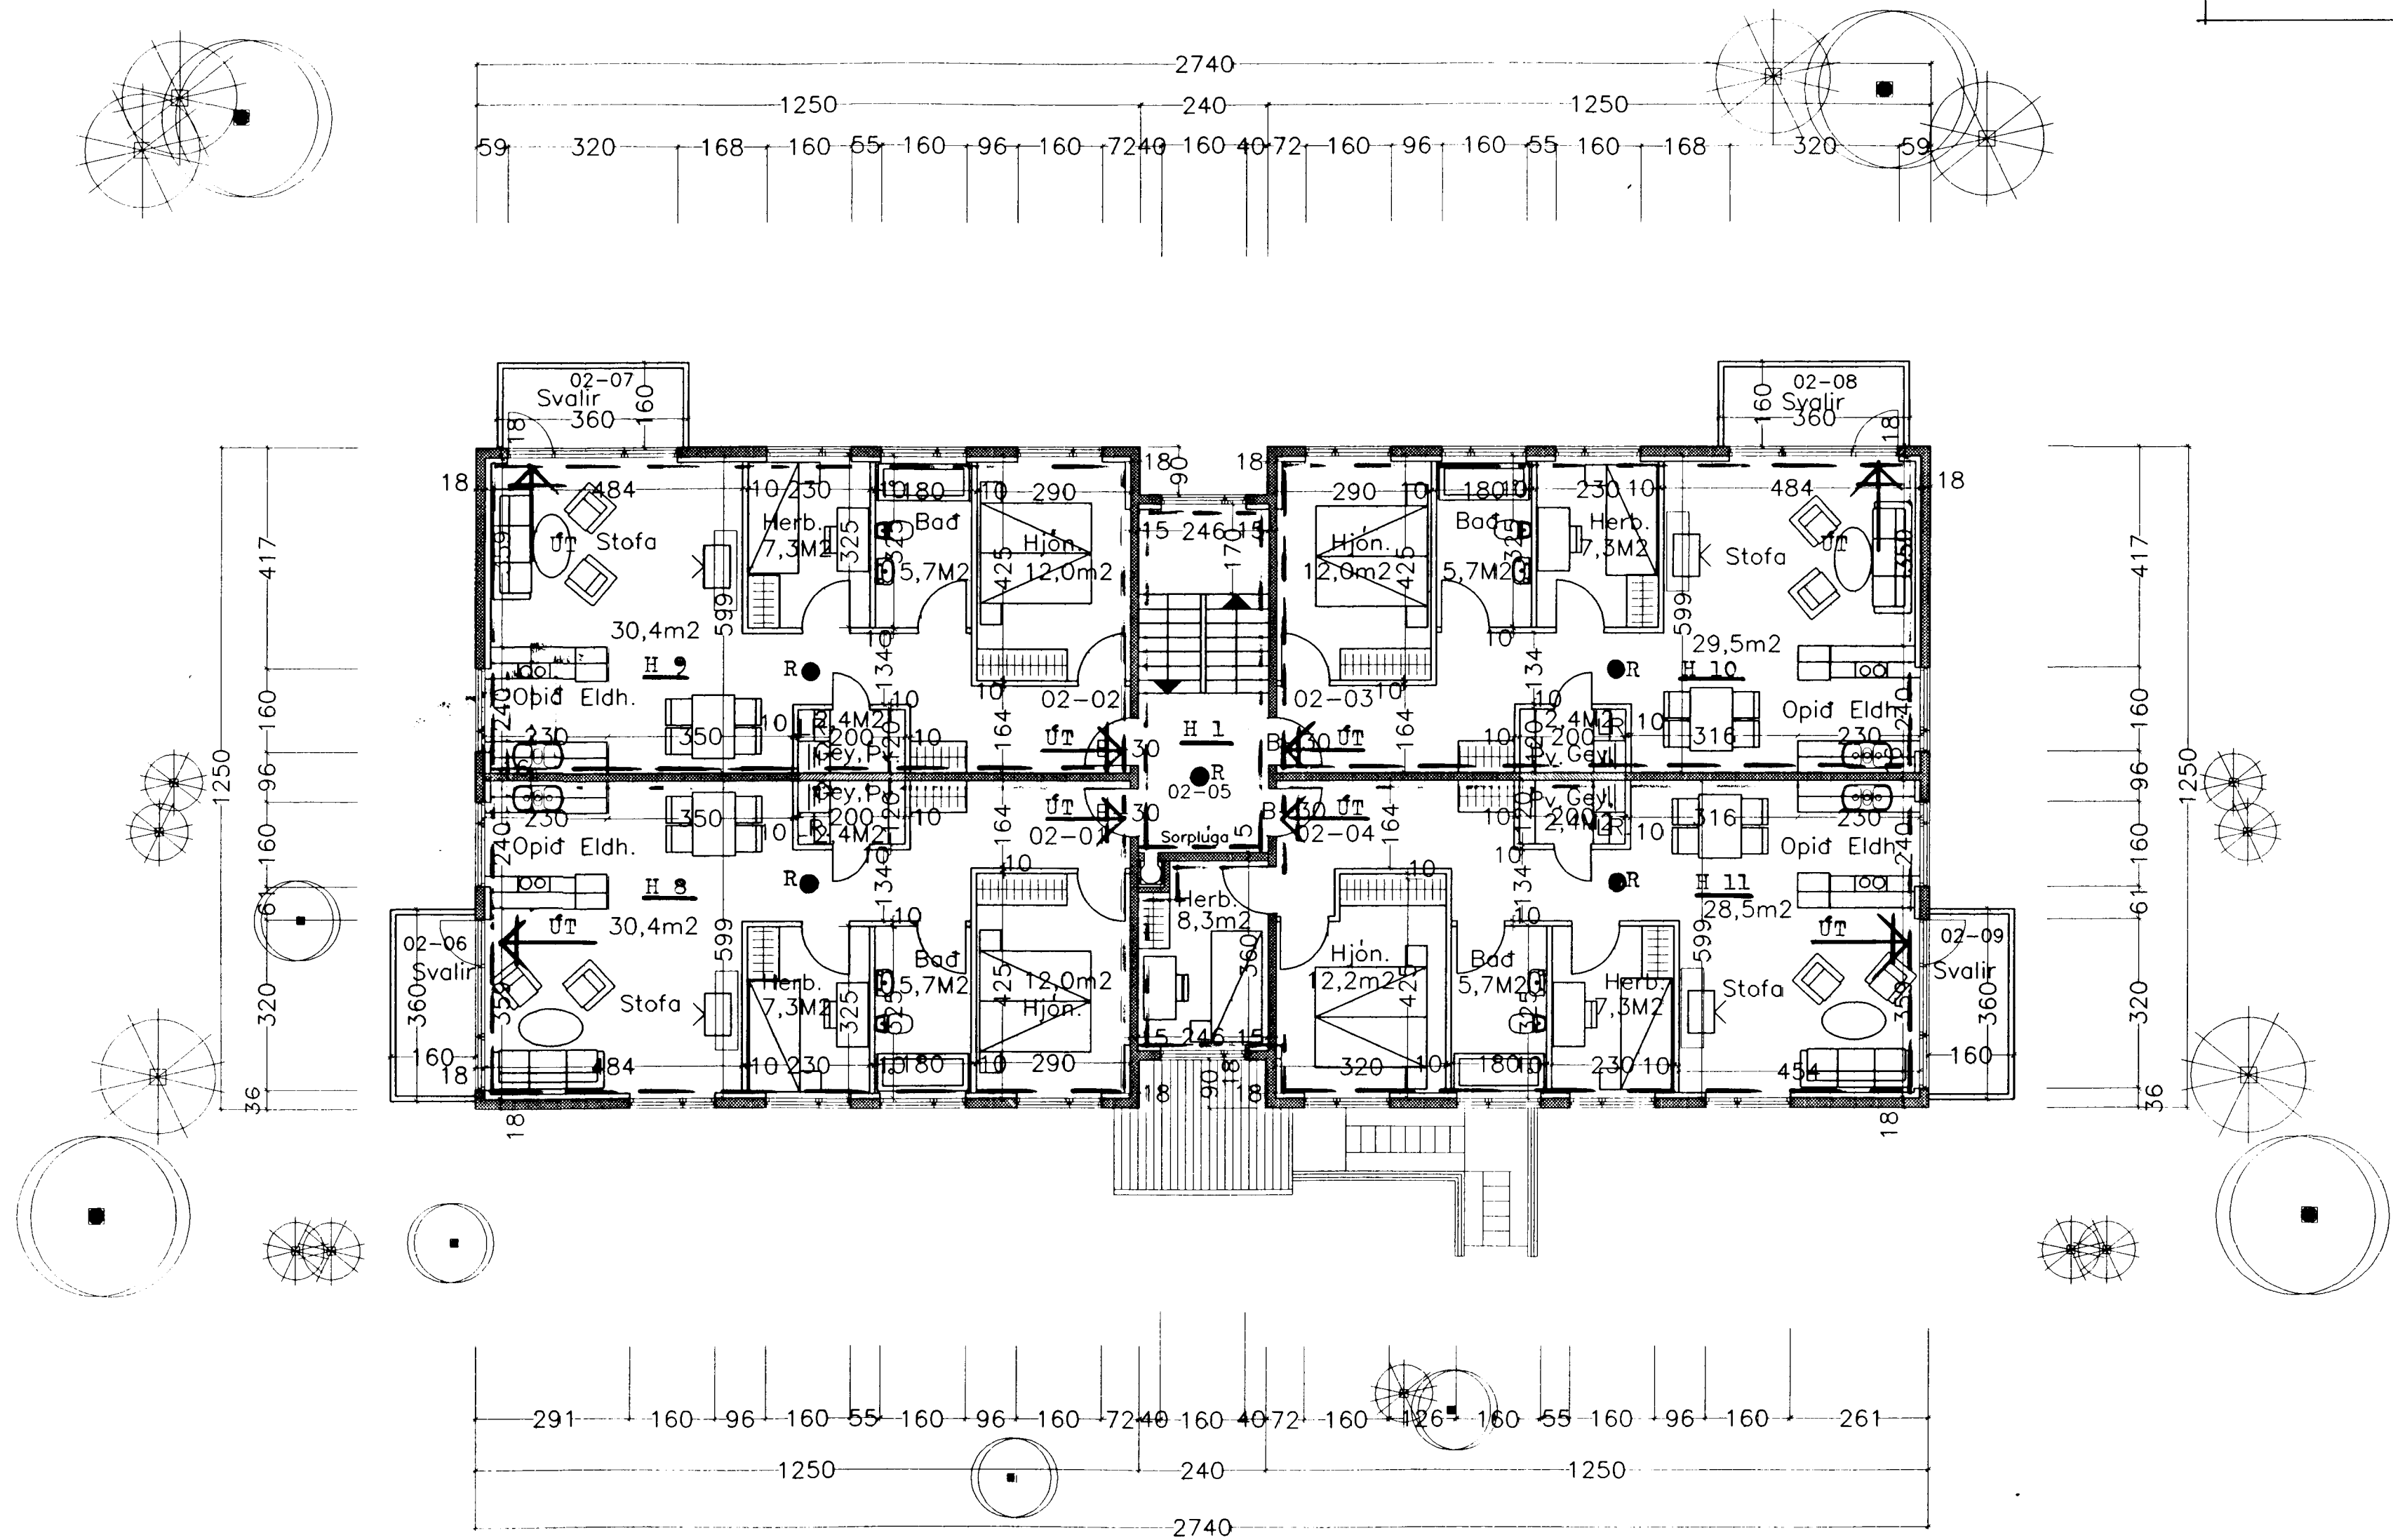

Berjahlíð nr 3 m. 1:100 Hafnafirði

v/ELDVARNA

blað nr. 5

Grunnmynd 2 hæðar.

Erlendur Ární Hjálmarsson
Byggingafræðingur

25/3/97
E.H.

	TEIKNISTOFAN Sudurlandsbraut 48 Simi 5887344 Fax 5887343	
	VERKHEITI	Berjahlíð nr.3 Hafnafirði 2. Hæð
	MAL.	1:100 BLAD NR. 5
	DAGS.	Januar 1997
	BREYTT.	
SIGURDUR KJARTANSSON kt. 090246-2839		