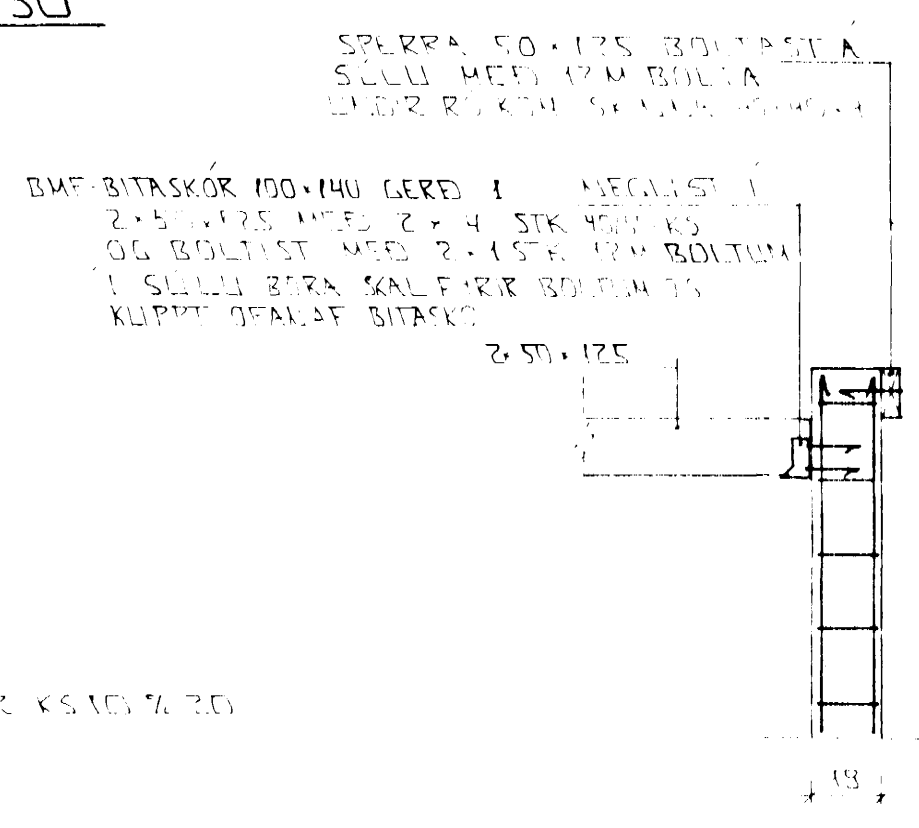

Í ÚTBRÚN ÚTVEGGJA KOMI EINFÖLD
GRIND.
LÁRETT K10% 20
LÖÐRETT K10% 30

SNID 7-7 x 1:20

GÖT Í PLÖTU

BATA SKAL JAFN, MÖRGUM JÁRNUM
VIÐ KRINGUM GÖT Í PLÖTU OG PALL
SEM KLÍPT ERU BURT VEGNA GATANA.

SKÝRINGAR

ALMENNAR SKÝRINGAR SÞÁ BL. NR. 1-01

01 SEPT. 1998. BATT VIÐ GÖTUM OG TEXTA. GH

BERJAHLÍÐ 3
HAFNARFIRÐI

BENDING VEGGJA Í HEDAR
BENDING PLÖTU NRFR Í HED

MKV x 1:20 x 1:50
OKT 97
9716
1-04

GRUNNMÝND x 1:50

SÚLA S1 x 1:20

SNID 5 x 1:20

SNID 6-6 x 1:20