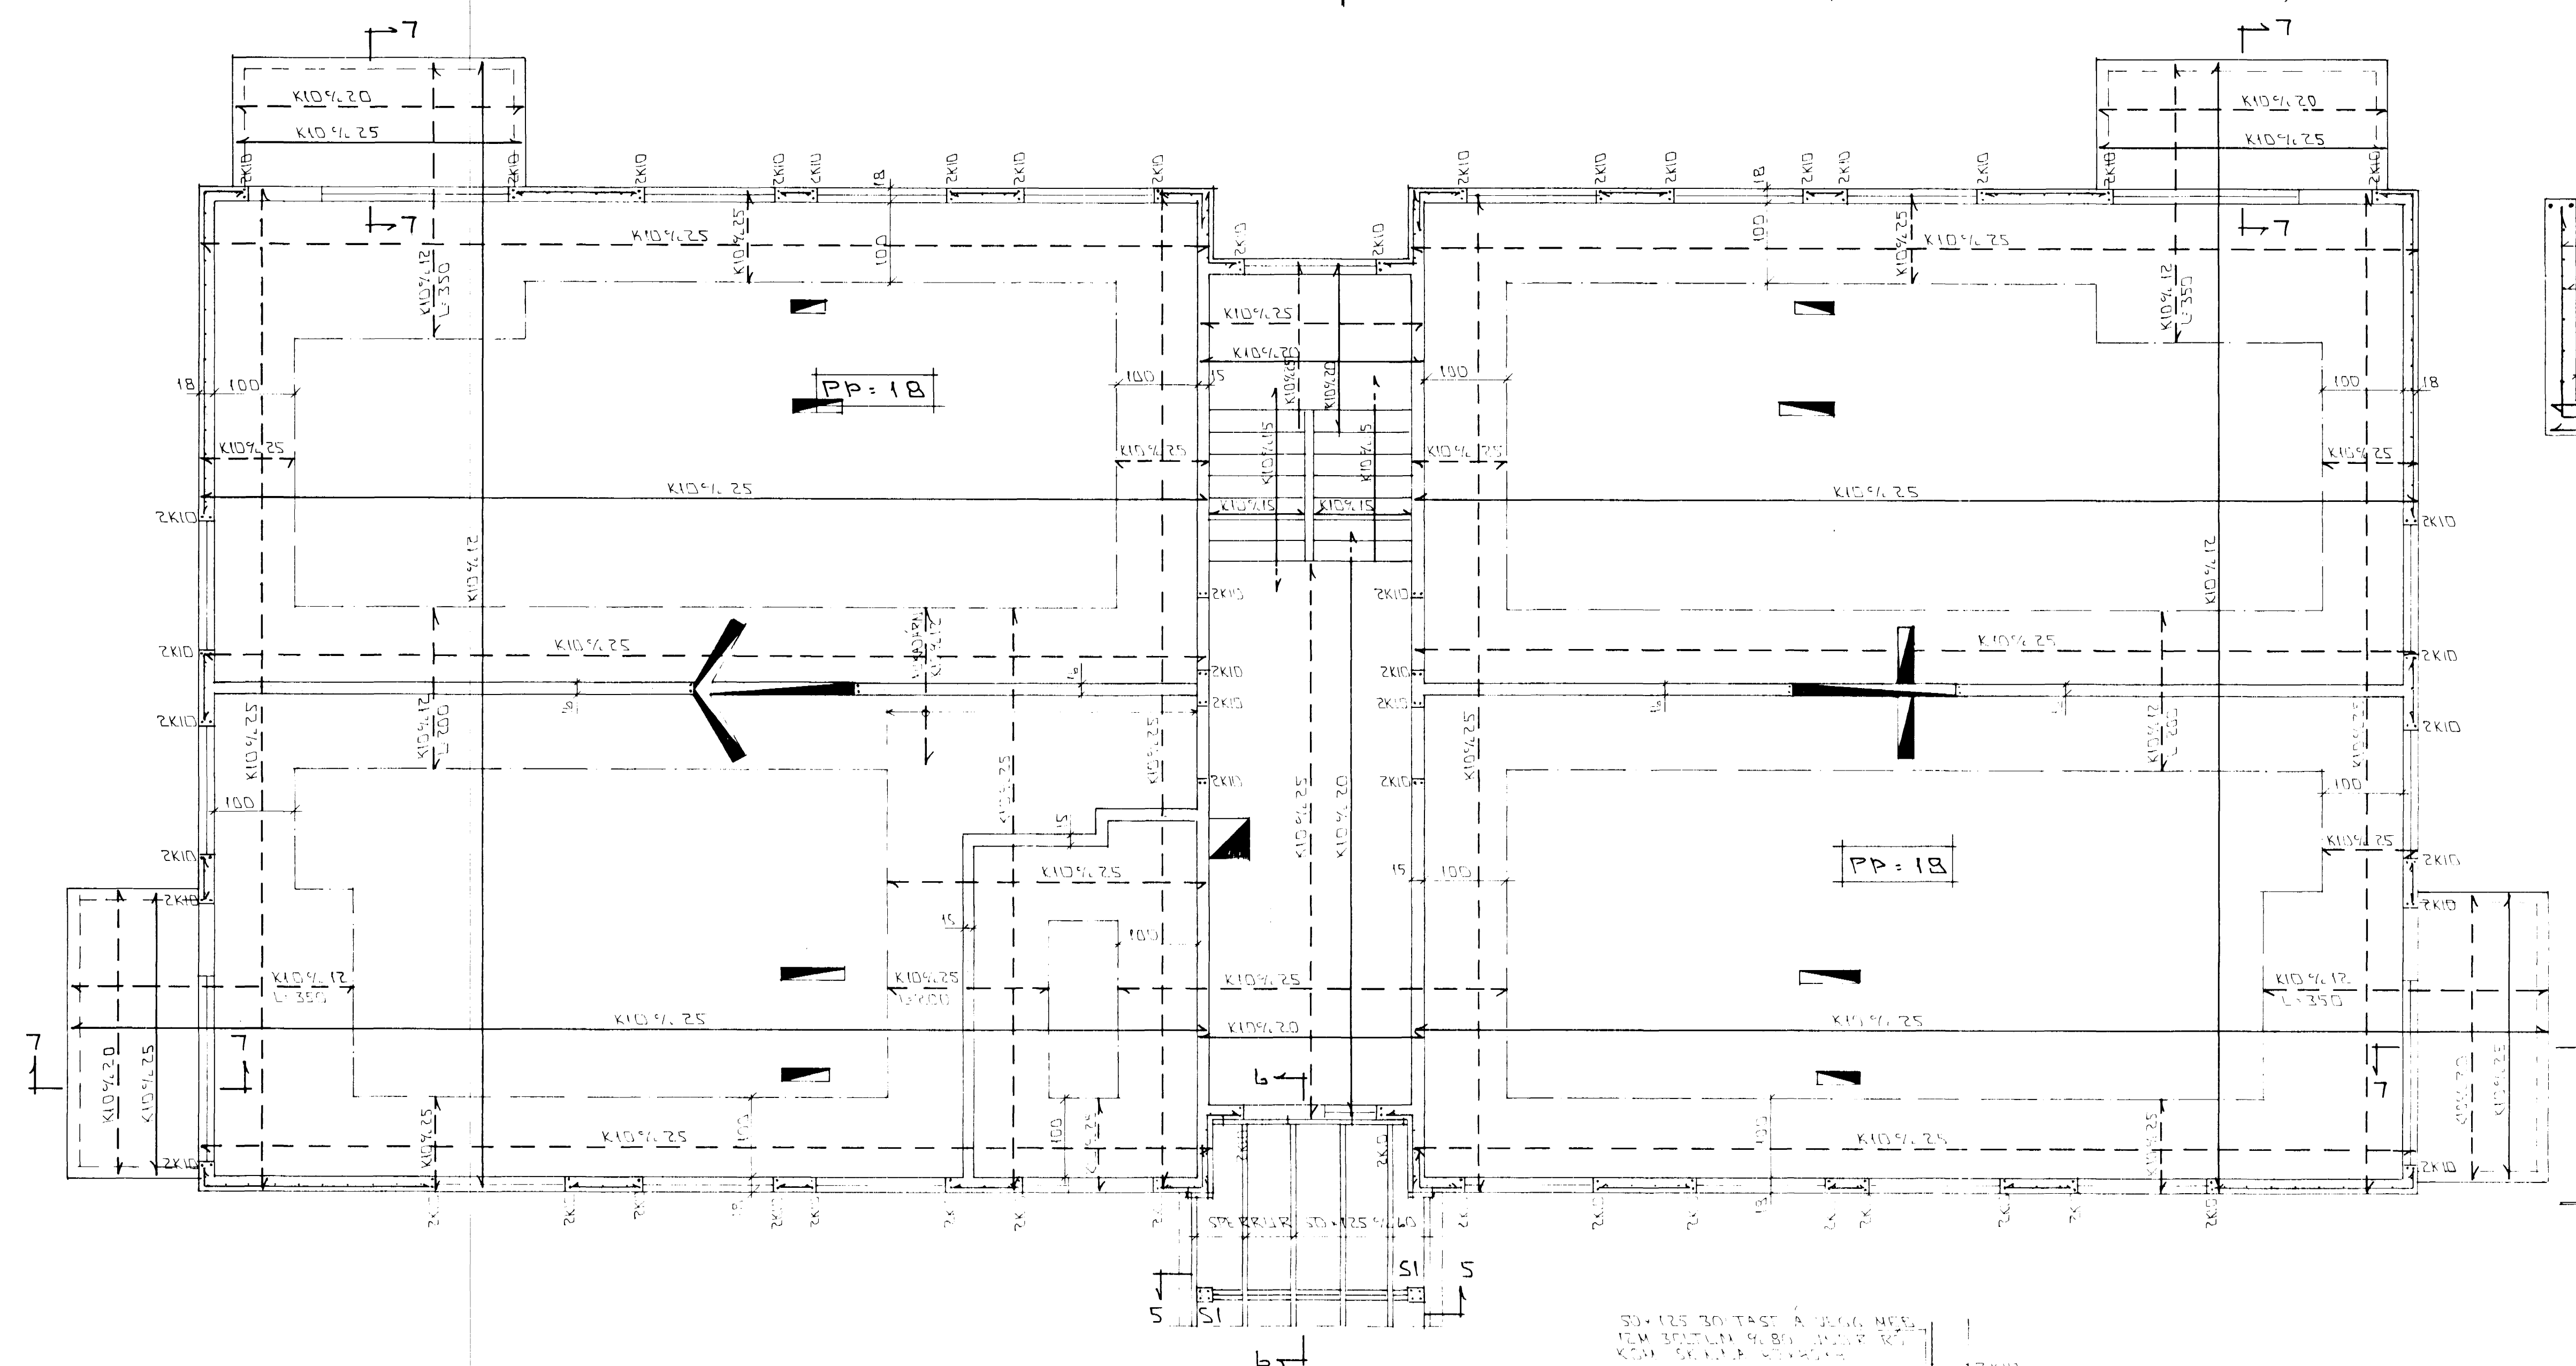

Í ÚTBRÚN ÚTVEGGJA KOMI EINFÖLD
GRIND.
LÁRETT K10% 20
LÖÐRETT K10% 30

SNID 7-7 x 1:20

GÖT Í PLÖTU

BATA SKAL JAFN, MÖRGUM JÁRNUM
VIÐ KRINGUM GÖT Í PLÖTU OG PALL
SEM KLÍPT ERU BURT VEGNA GATANA.

SKÝRINGAR

ALMENNAR SKÝRINGAR SÞÁ BL. NR. 1-01

01 SEPT. 1998. BATT VIÐ GÖTUM OG TEXTA. GH

BERJAHLÍÐ 3
HAFNARFIRÐI

BENDING VEGGJA Í HEDAR
BENDING PLÖTU NRFR Í HED

MKV x 1:20 x 1:50
OKT 97
9716
1-04

GRUNNMÝND x 1:50

SÚLA S1 x 1:20

SNID 5 x 1:20

SNID 6-6 x 1:20