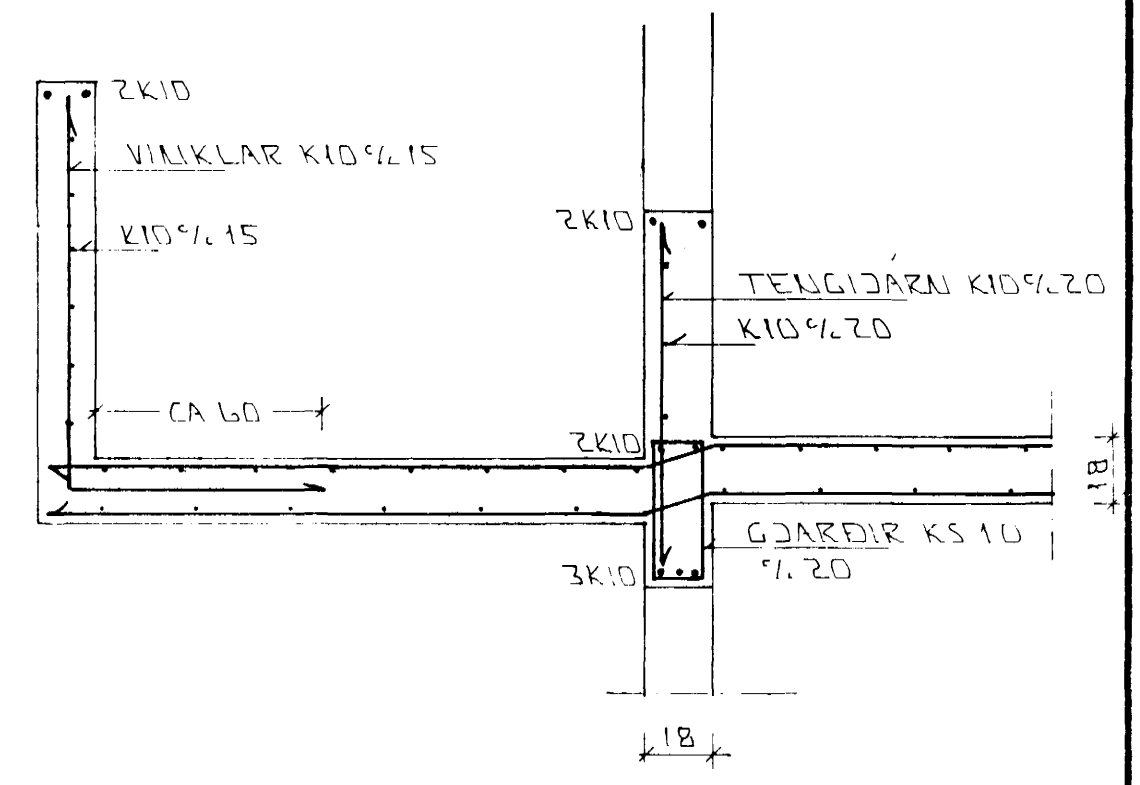

Í ÚTBRÚN ÚTVEGGJA KOMI EINFÖLD
GRIND.
LÁRETT K10% 20
LÖÐRETT K10% 30

SNID 7-7 x 1:20

GÖT Í PLÖTU

BATA SKAL JAFN, MÖRGUM JÁRNUM
VIÐ KRINGUM GÖT Í PLÖTU OG PALL
SEM KLÍPT ERU BURT VEGNA GATANA.

SKÝRINGAR

ALMENNAR SKÝRINGAR SÞÁ BL. NR. 1-01

01 SEPT. 1998. BATT VIÐ GÖTUM OG TEXTA. GH

BERJAHLÍÐ 3
HAFNARFIRÐI

BENDING VEGGJA Í HEDAR
BENDING PLÖTU NRFR Í HED

MKV x 1:20 x 1:50
OKT 97
9716
1-04

GRUNNMÝND x 1:50

SÚLA S1 x 1:20

SNID 5 x 1:20

SNID 6-6 x 1:20