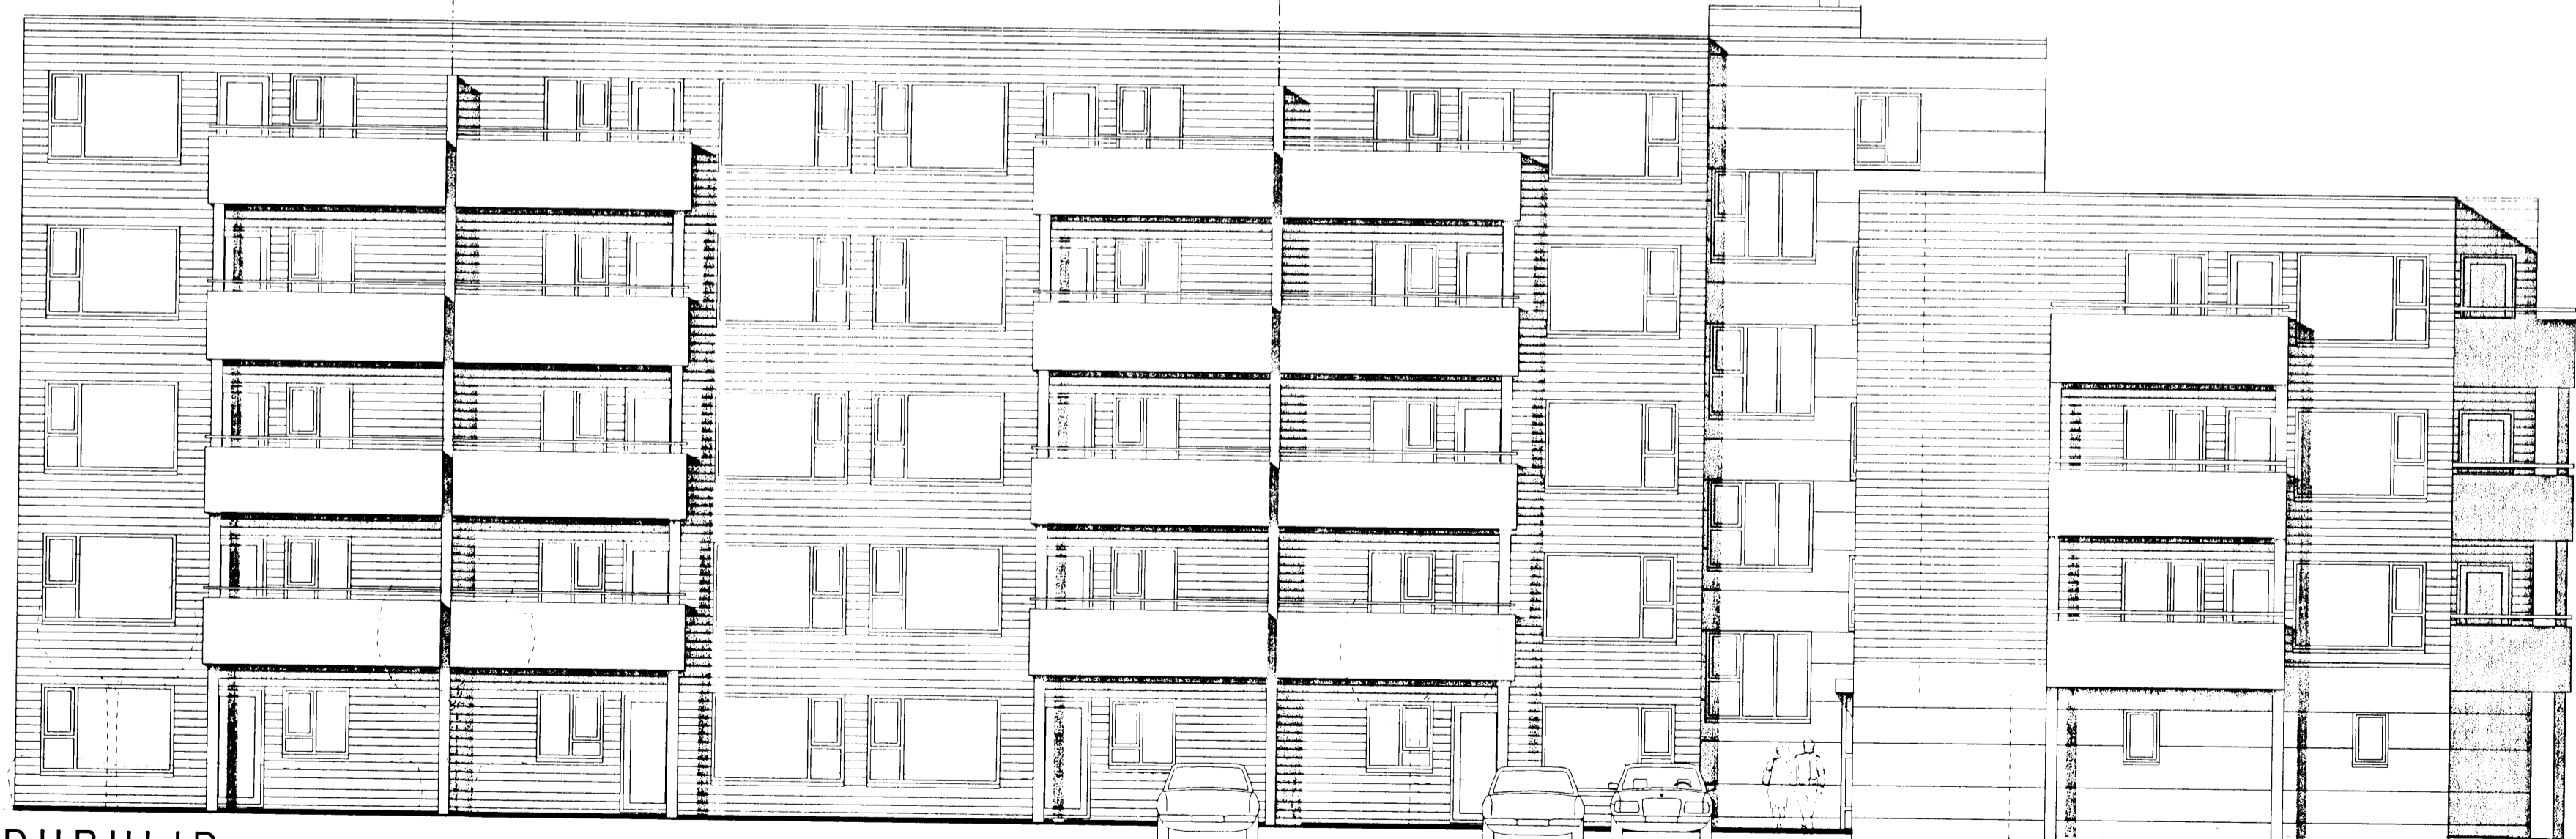

VESTURHLIÐ

hæð lands í
lóðamörkum

SUÐURHLIÐ

Dags	Breyting	Teikn	Útgáfa	Verkhelti	Verk nr	Mkv
17.12.'02	Nýtt númer á teikningu Inngangi breytt og gluggum.			ASK + Arkitektar Skógarhlíð Skógarhlíð 18, 105 Reykjavík Sími: 551 1010 Fax: 562 0588 Heimasíða: www.arkitektar.is	0246	1: 100
				Páll Gunnlaugsson arkitekt 5A1 - kt. 210552-2199	ss	Dags 20.11.2003
						Útgáfa
					A 09	