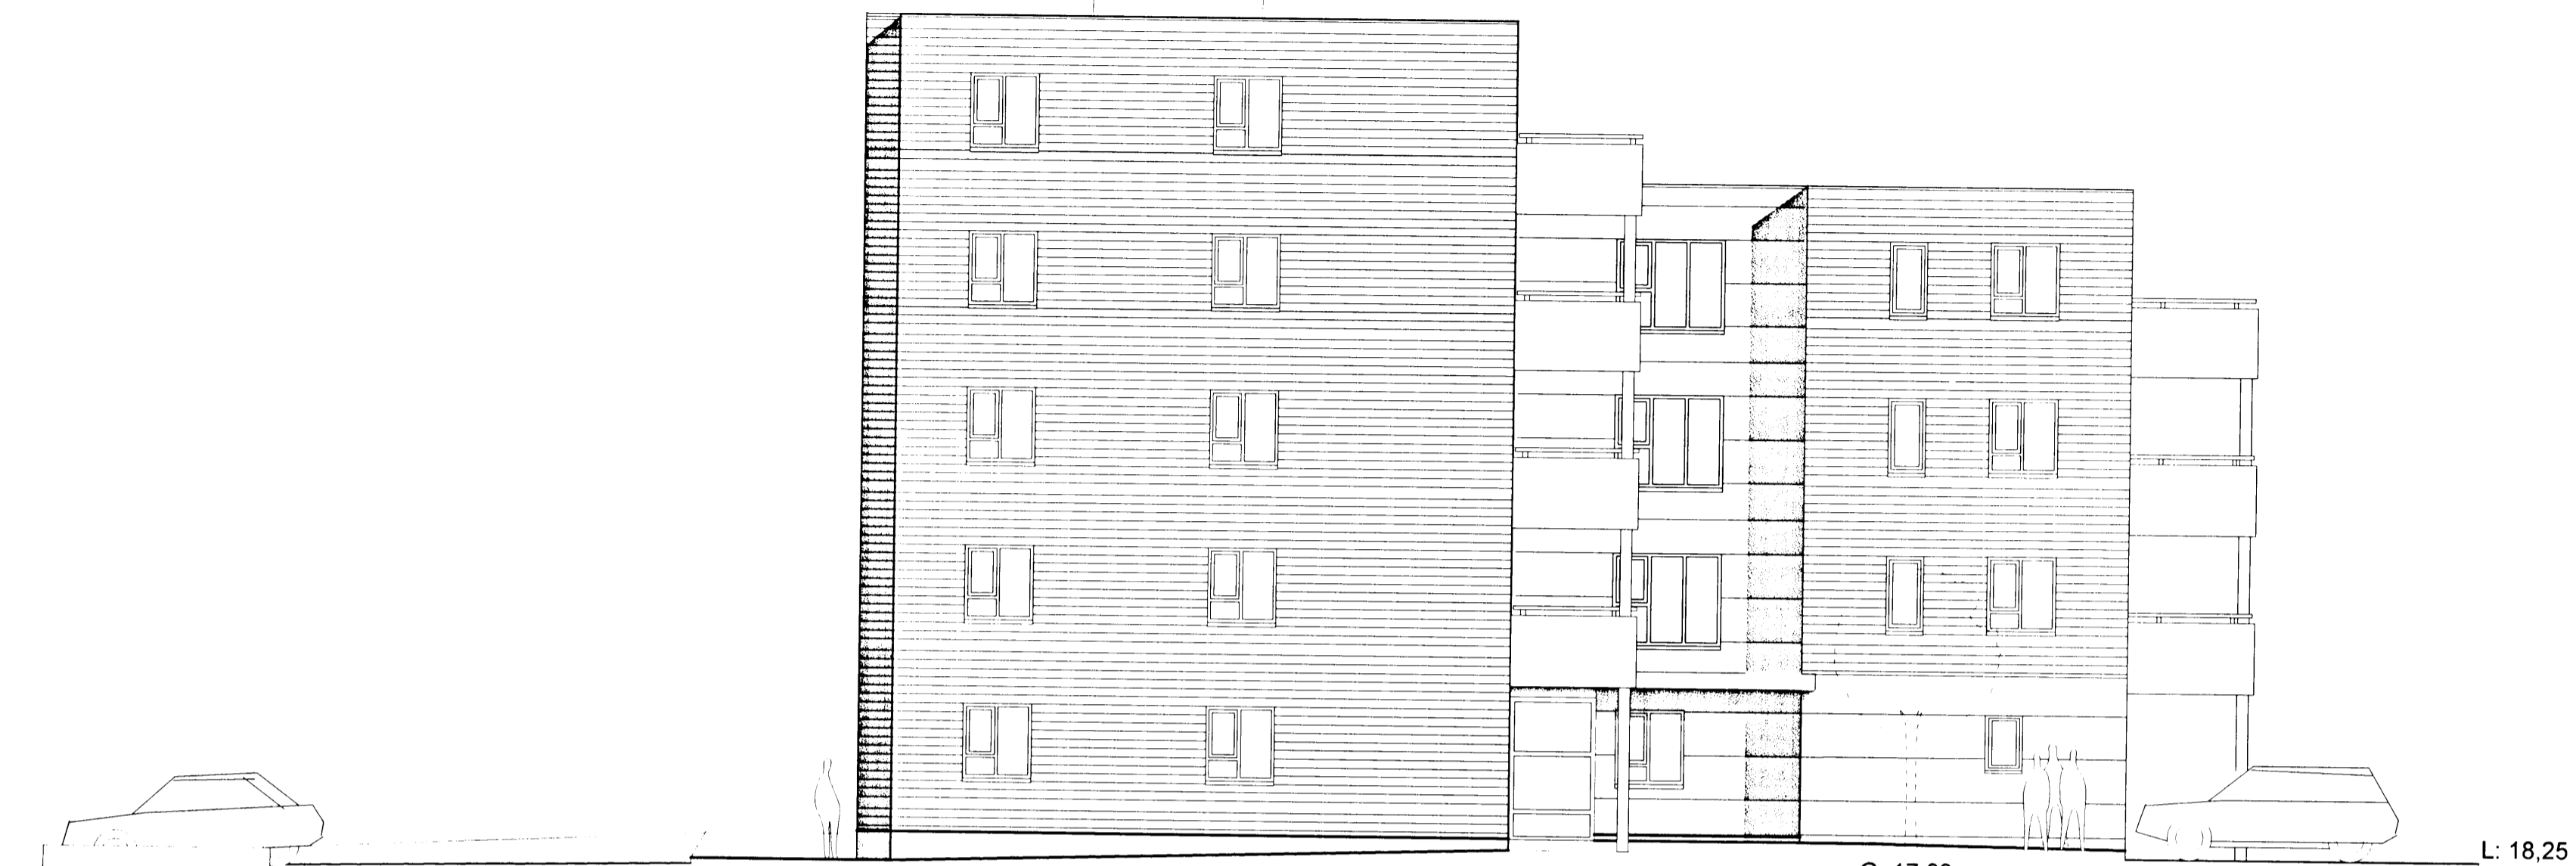

VESTURHLIÐ

hæð lands í
lóðamörkum

SUÐURHLIÐ

Dags	Breyting	Teikn	Útgáfa	Verkhelti	Verk nr	Mkv
17.12.'02	Nýtt númer á teikningu Inngangi breytt og gluggum.			ASK + Arkitektar Skógarhlíð Skógarhlíð 18, 105 Reykjavík Sími: 551 1010 Fax: 562 0588 Heimasíða: www.arkitektar.is	0246	1: 100
				Páll Gunnlaugsson arkitekt 5A1 - kt. 210552-2199	ss	Dags 20.11.2003
						Útgáfa
					A 09	