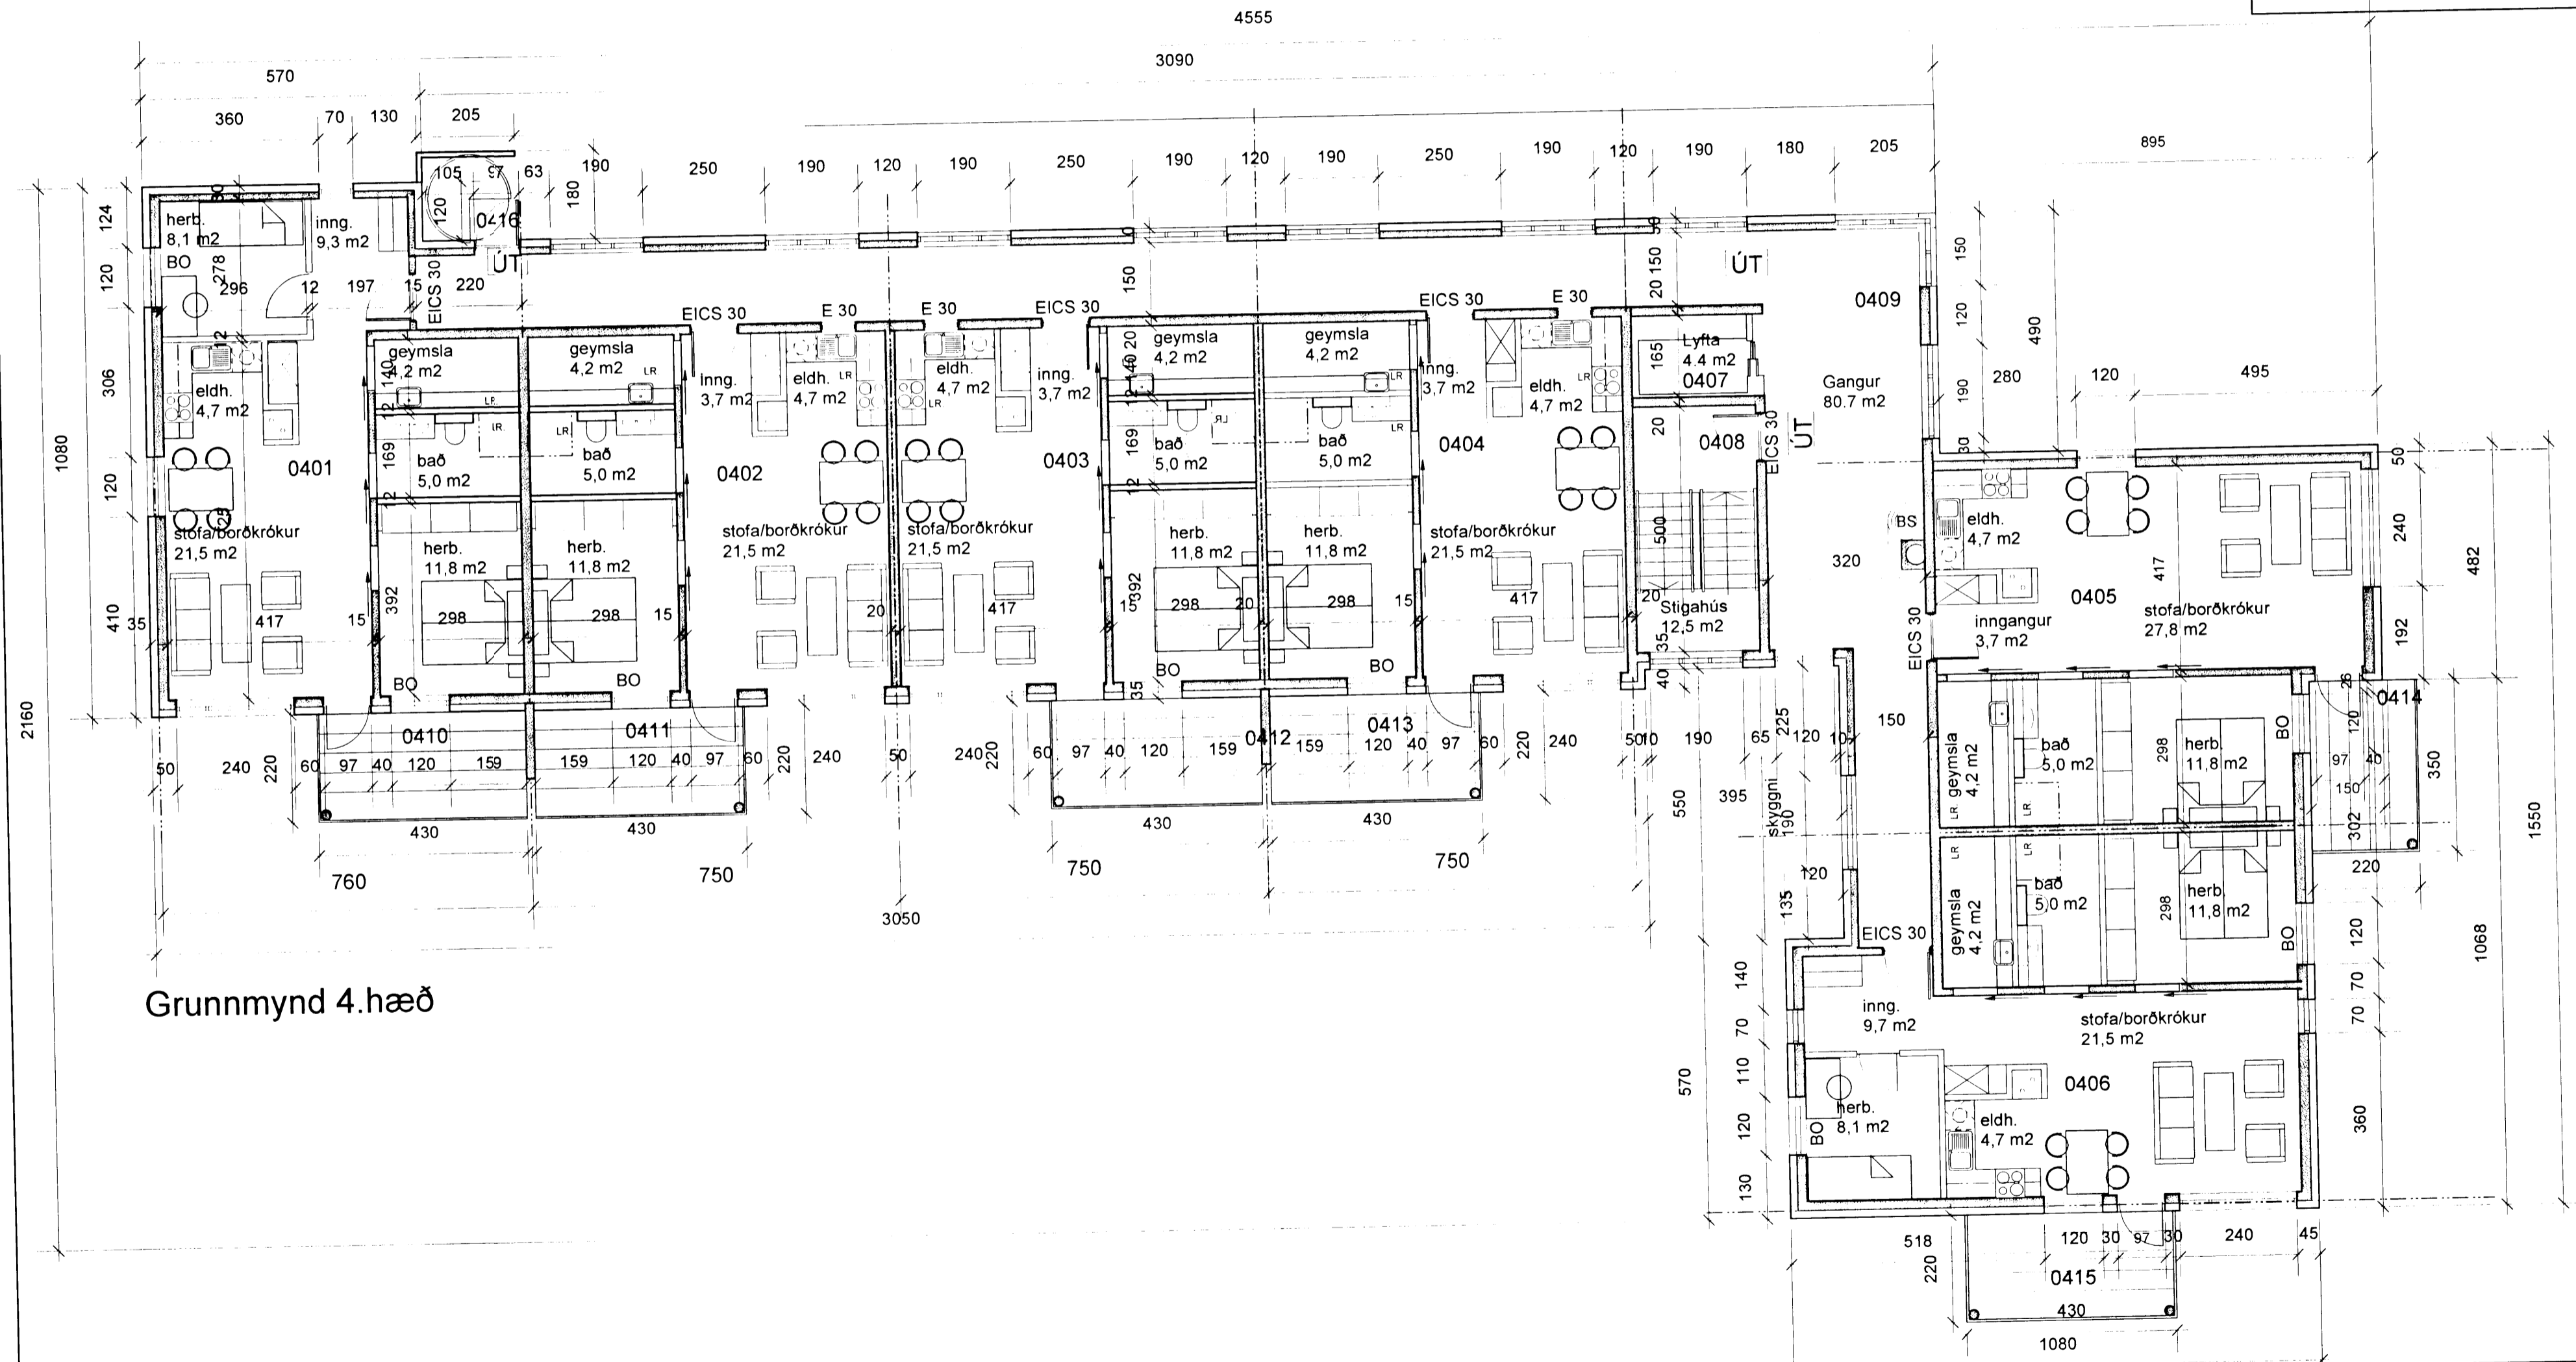

Býgingarfalltré
samþykkt orindið.

28 JAN. 2003

Þent skal á að samþykki þessi skýringarfalltré virk. þyrri en eftir skráningu eignaskipta-
fyrirlyngarinnar hjá Lasteignamat-
ráðgjafi og þinglýsinga hennar.