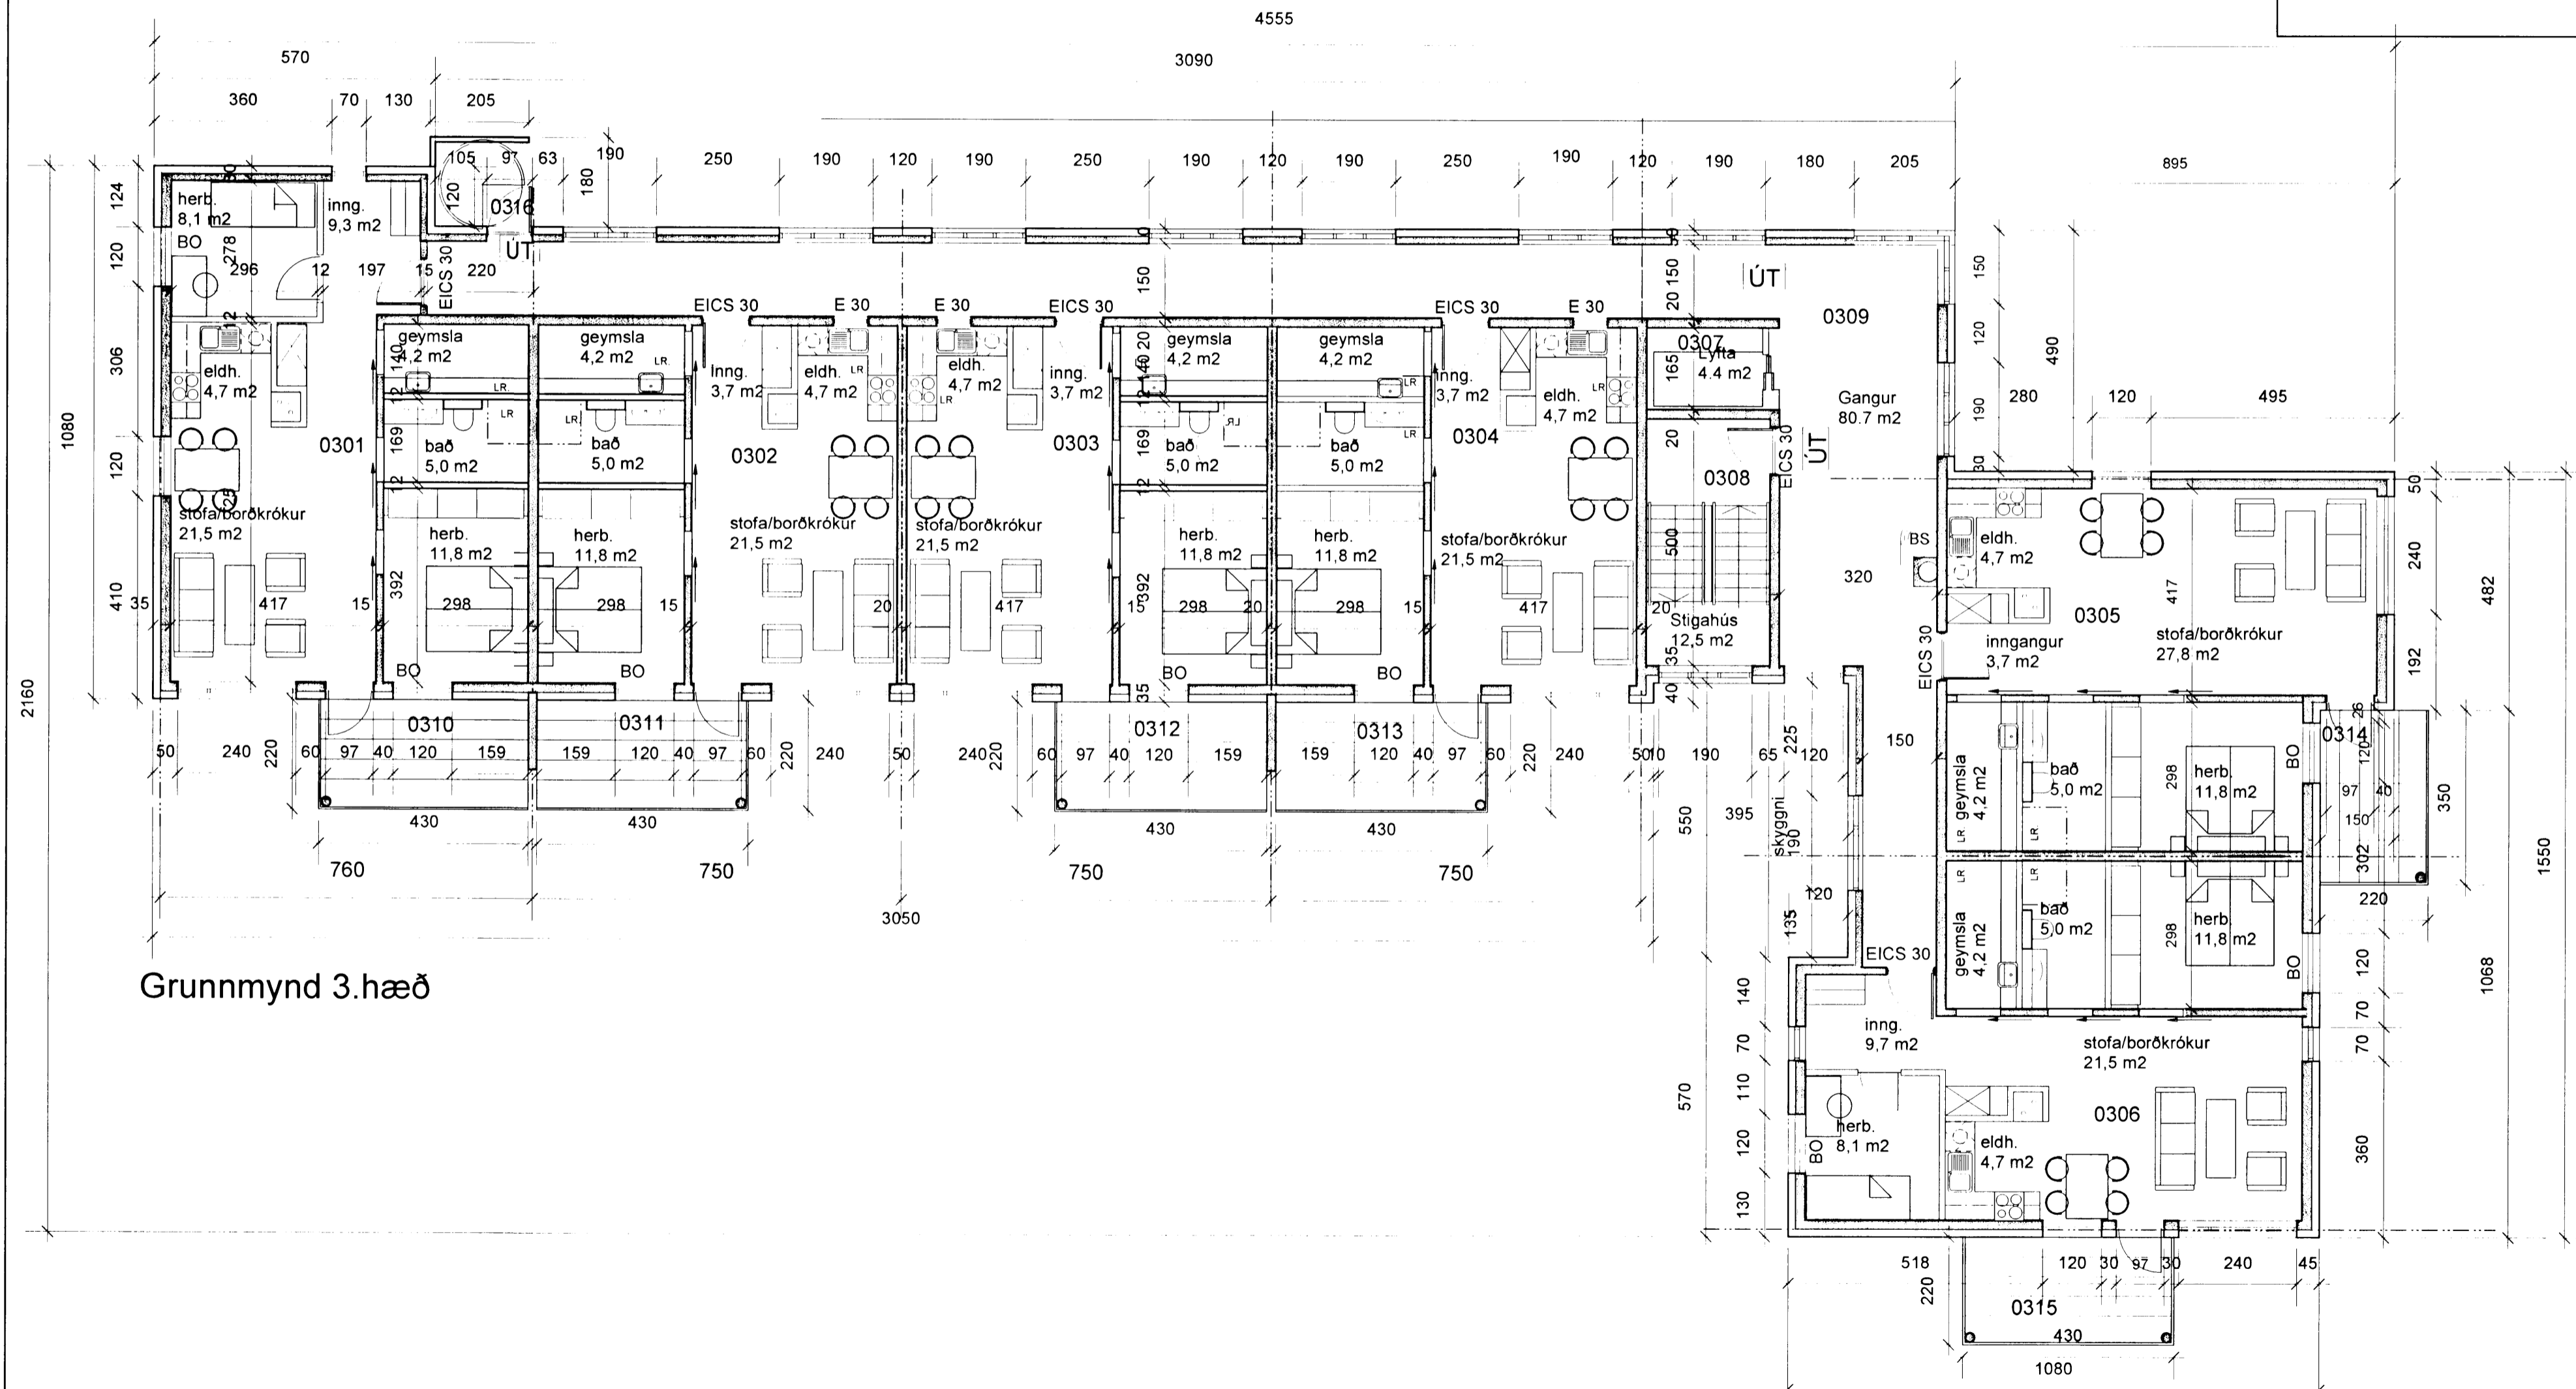

28 JAN 2003

Bent skal á að sýngiplan hefur verið skilvirkt, þar sem eftir ákveðnum rímskipulagningu og fyrirlýsingum er hjá húsnæðisráðgjafi og þingmönnum.

Grunnmynd 3.hæð

Dags	Breyting	Teikn	Útgáfa	 ARKITEKTAR SKÓGARHLÍÓ Skógarhlíó 18, 105 Reykjavík Sími: 551 1010 Fax: 562 0588 Heimasíða: www.arkitektar.is	Verkheiti	Verk nr.	Mkv.
17.12.'02	Teikning sýnir núna einungis 3. hæð. Gluggi færður.				BERJAVELLIR 4 Hafnarfirði Grunnmynd 3. hæð	0246	1 : 100
				Áritun arkitekta	ss	Dags	25.11.2002
				Páll Gunnlaugsson arkitekt FAL - kt. 210552-2199	Teikn nr.	Útgáfa	
					A 04	A	