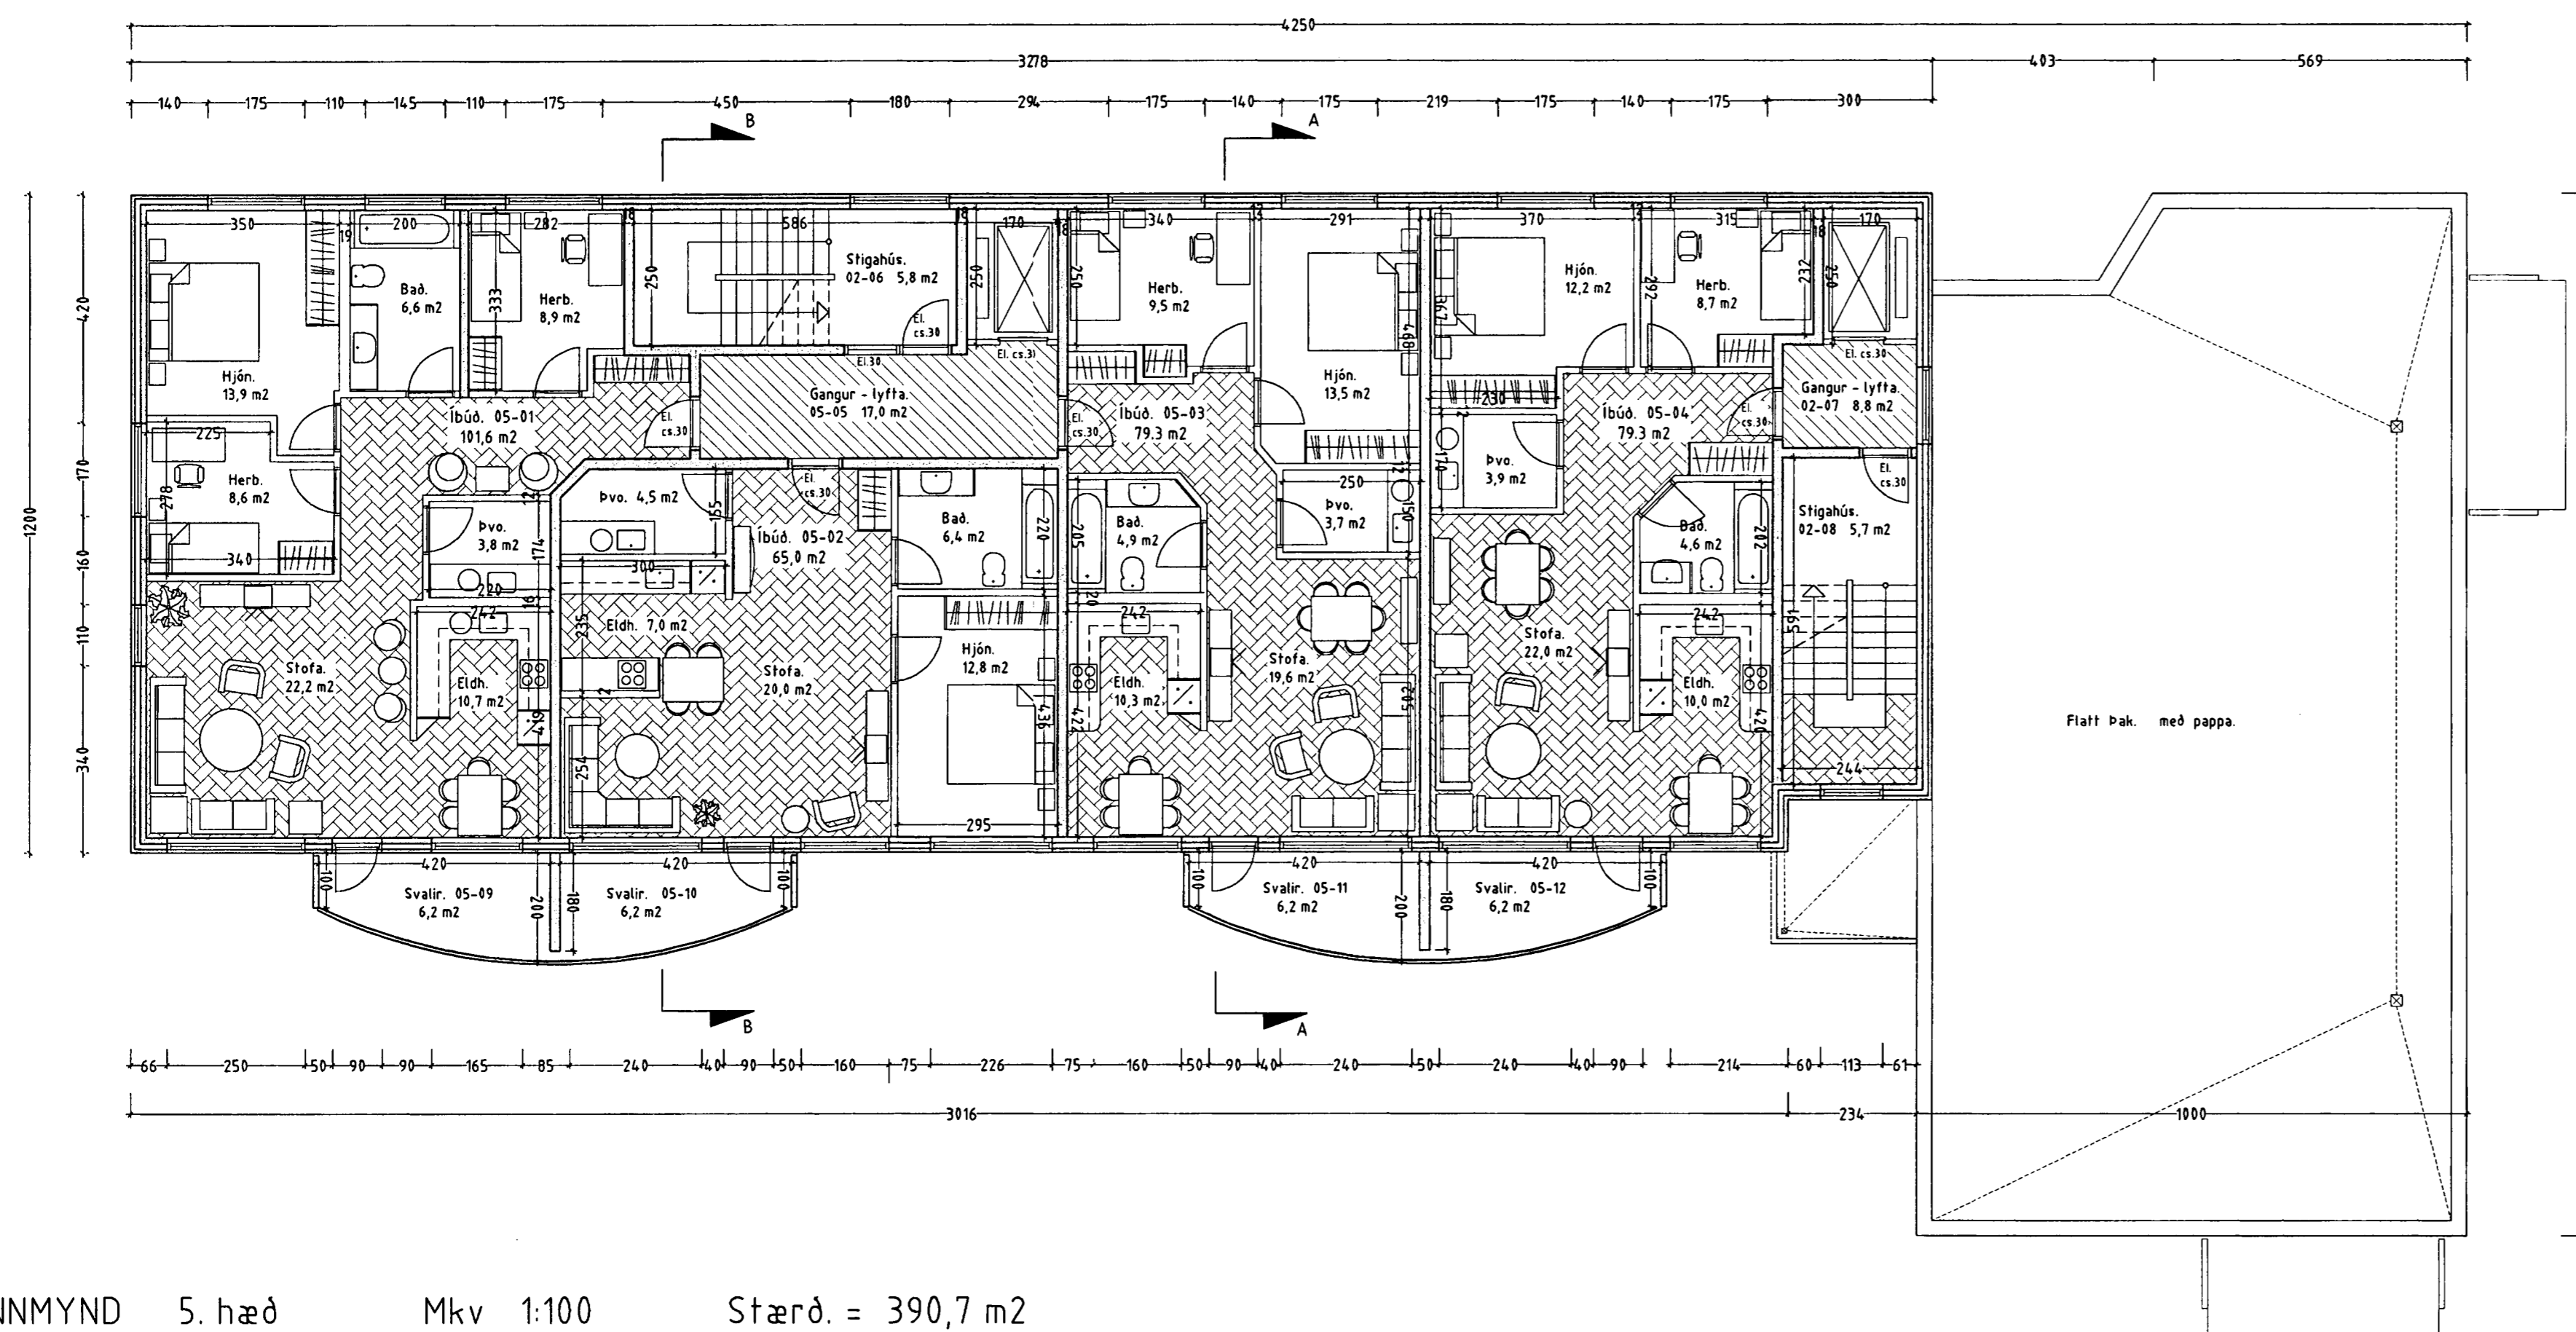

GRUNNMYND 2 - 4. hæð Mkv 1:100 Stærð. = 572,3 m²

GRUNNMYND 5. hæð Mkv 1:100 Stærð. = 390,7 m²