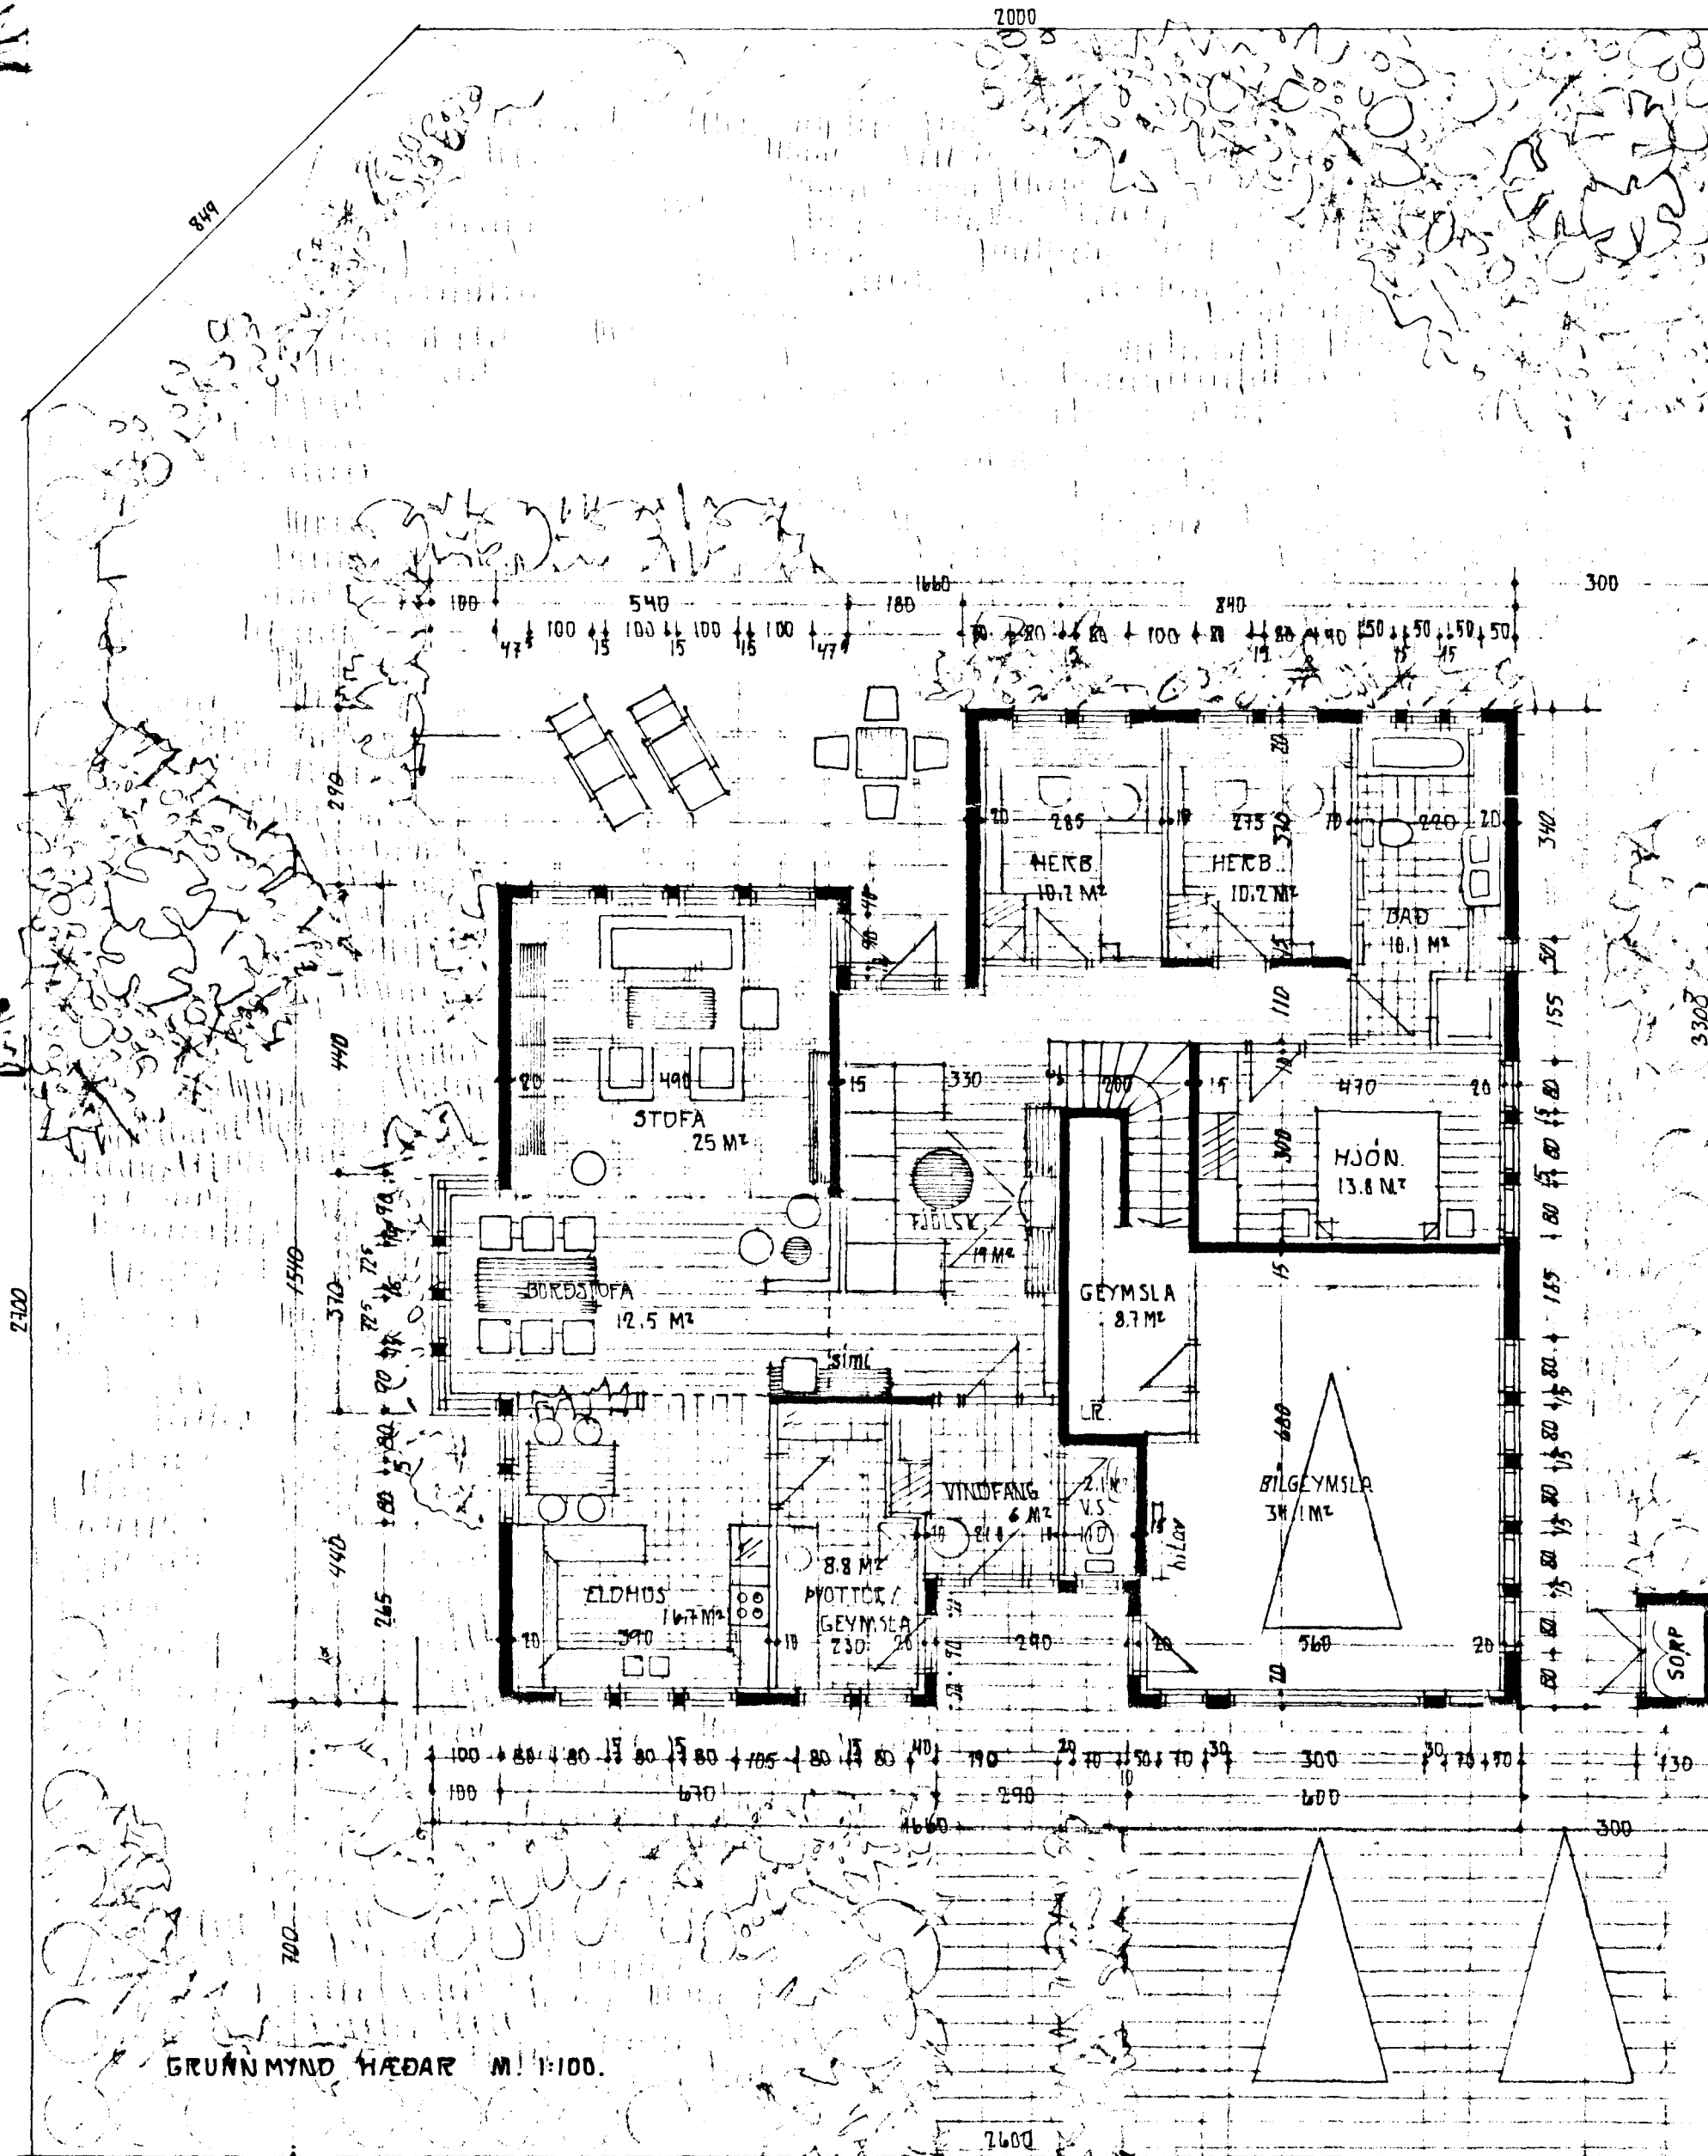

Samþykkt á fundi bygginga-
nefndar þ. 1. 16 1989
BYGGINGAFULLTRÚINN
HAFNARFIRÐI
[Signature]

NORÐ-VESTUR M. 1:100

SUÐ-VESTUR M. 1:100

SUÐ-AUSTUR M. 1:100

NORÐ-AUSTUR M. 1:100

GRUNNMYND HÆÐAR M. 1:100.

Sigurður Þorvarðarson