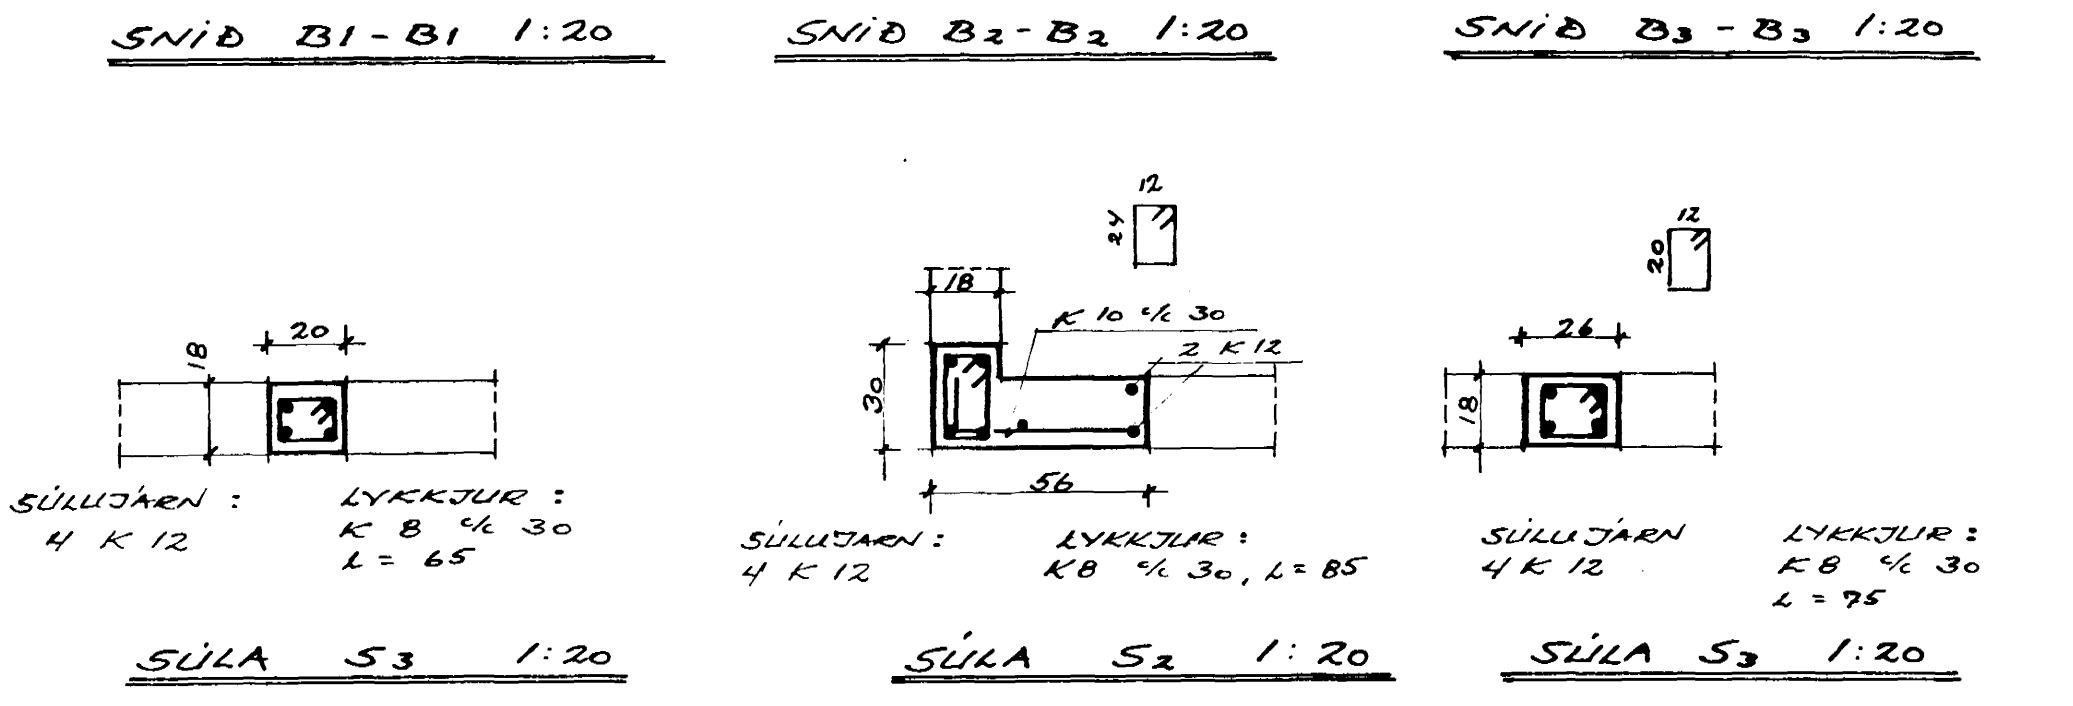

Í ÖLL LÚTHORN, MERKT A
KOMI GRINDUR Í BÁÐAR
BRÚNIR K 10 ¼ 25
Í BÁÐAR ATTIR

SJA ALMENNAR SKÝRINGAR Á TEIKN. B. 01
Í ALLA LÚTVEGGI KOMI EINFÖLD JARNA GRIND
Í YTRI BRÚN : LÆRÐ K 10 ¼ 20
LÖÐRÐ K 10 ¼ 30
Í MILLIVEGGI KOMI GRIND K 10 ¼ 30
AUK ÞESS KOMI 2 K 12 MEÐ FRAM ÖLLUM
GLUGGA- OG HURÐAÐLUM ER NÁI AMK
60 CM LITAFIR OP.

verkheit	BIRKIBERG 18	13 AUG 1990	
teikning	LOFTPLATA OG VEGGIR		
	GÍSLI GUDMUNDSSON MTFÍ	nr. B 03	
	s: 652252	dags. 03.08.1990	
yfirf.	hannað	teiknað GG	
samp.	Gísli Guðmundsson	mkv. 1:50, 1:20	