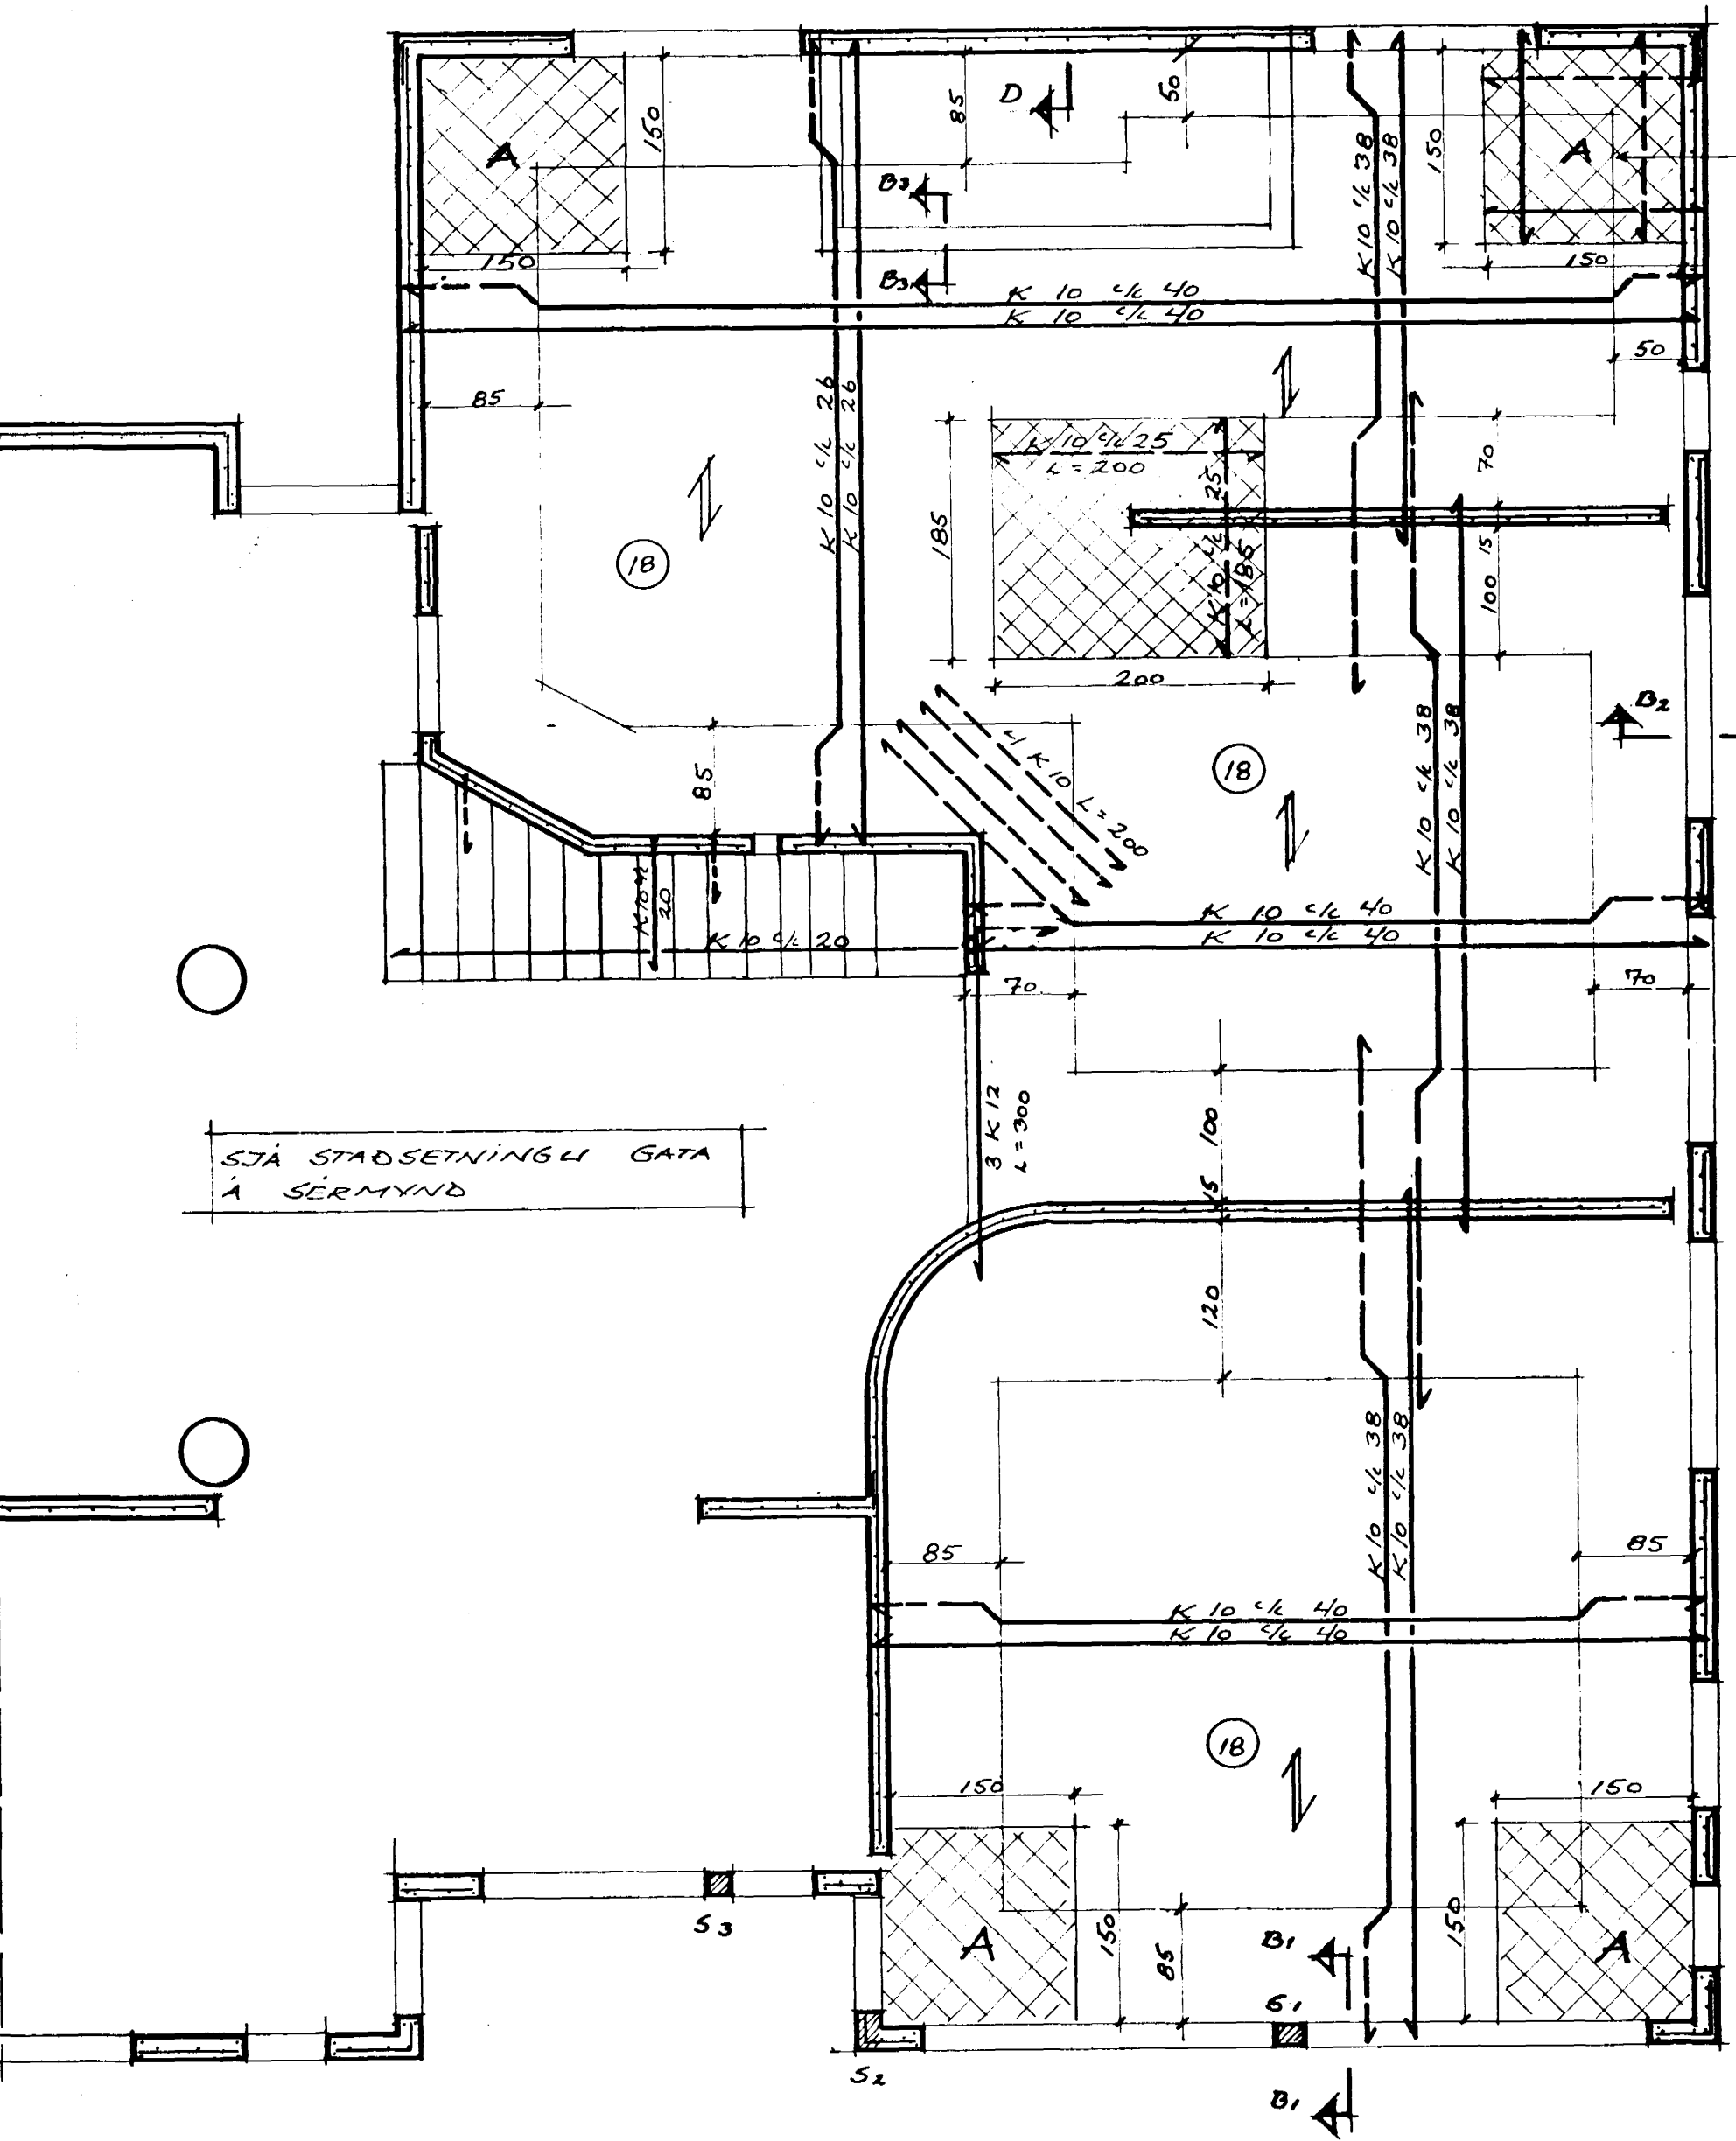

Í ÖLL LÚTHORN, MERKT A
KOMI GRINDUR Í BÁÐAR
BRÚNIR K 10 ¼ 25
Í BÁÐAR ATTIR

SJA ALMENNAR SKÝRINGAR Á TEIKN. B. 01
Í ALLA LÚTVEGGI KOMI EINFÖLD JARNA GRIND
Í YTRI BRÚN : LÆRÐ K 10 ¼ 20
LÖÐRÐ K 10 ¼ 30
Í MILLIVEGGI KOMI GRIND K 10 ¼ 30
AUK ÞESS KOMI 2 K 12 MEÐ FRAM ÖLLUM
GLUGGA- OG HURÐAÐLUM ER NÁI AMK
60 CM LITAFIR OP.

verkheit	BIRKIBERG 18	13 AUG 1990	
teikning	LOFTPLATA OG VEGGIR		
	GÍSLI GUDMUNDSSON MTFÍ	nr. B 03	
	s: 652252	dags. 03.08.1990	
yfirf.	hannað	teiknað GG	
samp.	Gísli Guðmundsson	mkv. 1:50, 1:20	