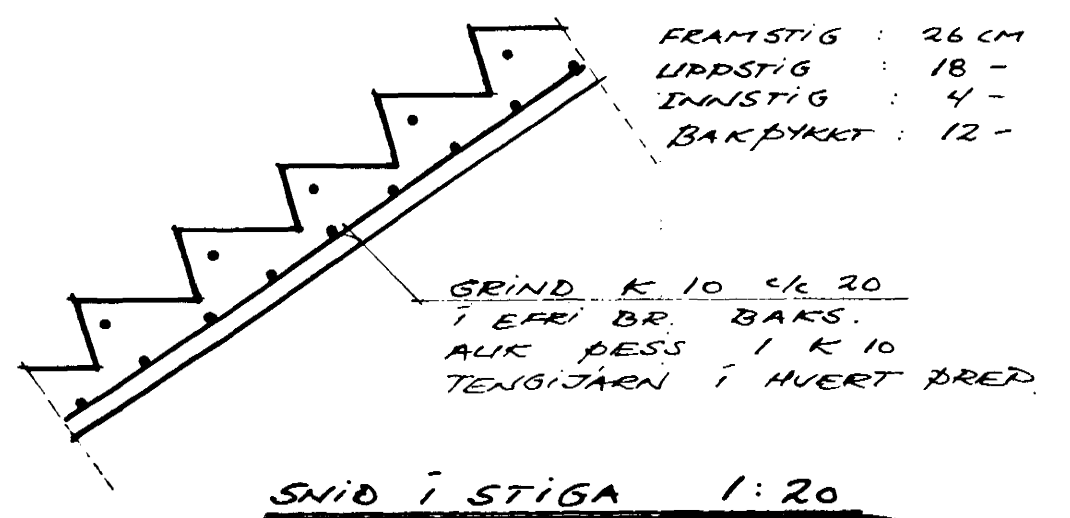

Í ÖLL LÚTHORN, MERKT A
KOMI GRINDUR Í BÁÐAR
BRÚNIR K 10 ¼ 25
Í BÁÐAR ATTIR

SJA ALMENNAR SKÝRINGAR Á TEIKN. B. 01
Í ALLA LÚTVEGGI KOMI EINFÖLD JARNA GRIND
Í YTRI BRÚN : LÆRÐ K 10 ¼ 20
LÖÐRÐ K 10 ¼ 30
Í MILLIVEGGI KOMI GRIND K 10 ¼ 30
AUK ÞESS KOMI 2 K 12 MEÐ FRAM ÖLLUM
GLUGGA- OG HURÐAÐLUM ER NÁI AMK
60 CM LITAFIR OP.

verkheit	BIRKIBERG 18	13 AUG 1990	
teikning	LOFTPLATA OG VEGGIR		
	GÍSLI GUDMUNDSSON MTFÍ	nr. B 03	
	s: 652252	dags. 03.08.1990	
yfirf.	hannað	teiknað GG	
samp.	Gísli Guðmundsson	mkv. 1:50, 1:20	