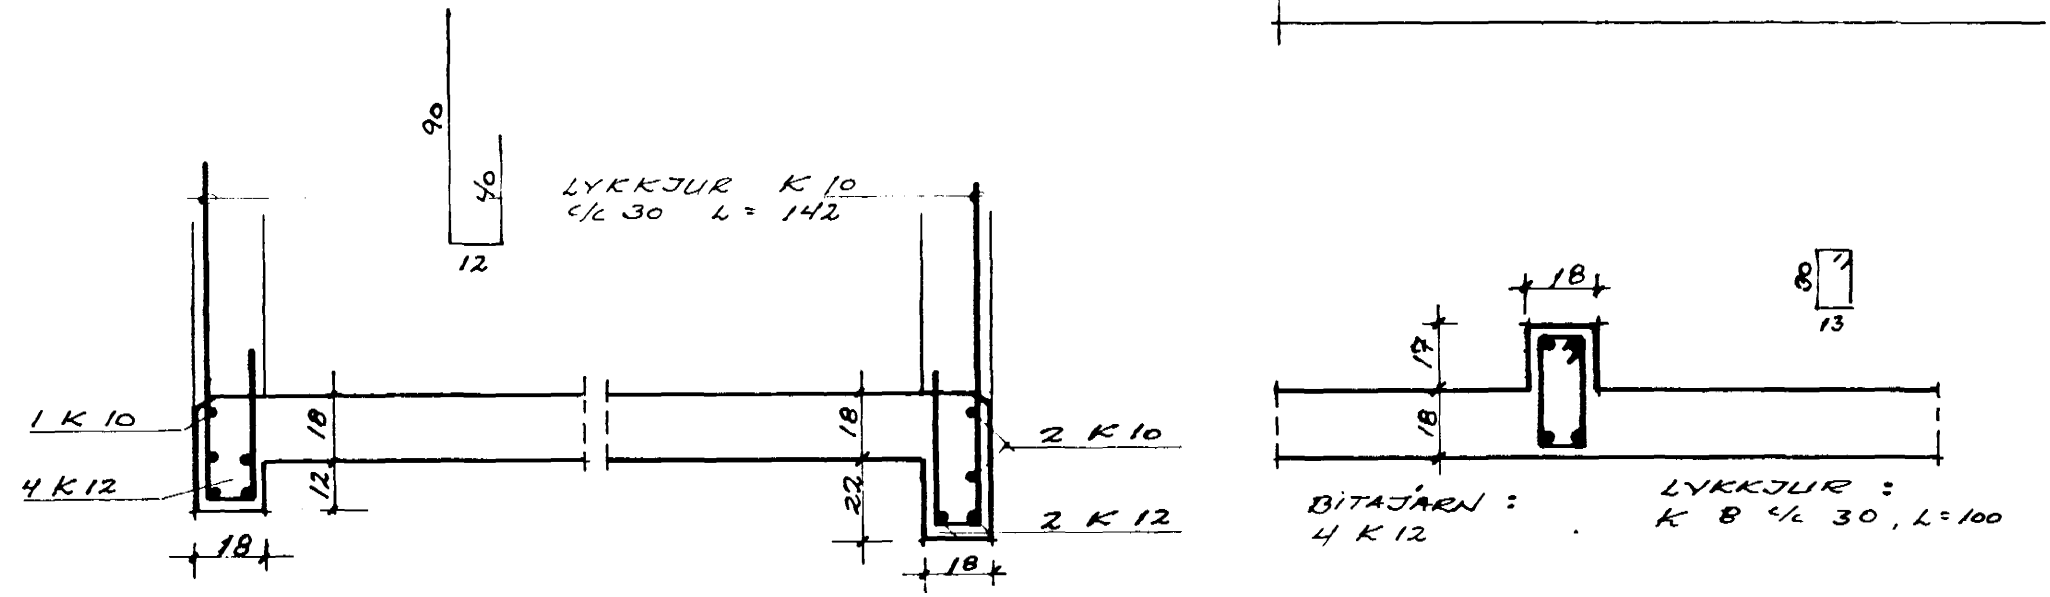

Í ÖLL LÚTHORN, MERKT A
KOMI GRINDUR Í BÁÐAR
BRÚNIR K 10 ¼ 25
Í BÁÐAR ATTIR

SJA ALMENNAR SKÝRINGAR Á TEIKN. B. 01
Í ALLA LÚTVEGGI KOMI EINFÖLD JARNA GRIND
Í YTRI BRÚN : LÆRÐ K 10 ¼ 20
LÖÐRÐ K 10 ¼ 30
Í MILLIVEGGI KOMI GRIND K 10 ¼ 30
AUK ÞESS KOMI 2 K 12 MEÐ FRAM ÖLLUM
GLUGGA- OG HURÐAÐLUM ER NÁI AMK
60 CM LITAFIR OP.

verkheit	BIRKIBERG 18	13 AUG 1990	
teikning	LOFTPLATA OG VEGGIR		
	GÍSLI GUDMUNDSSON MTFÍ	nr. B 03	
	s: 652252	dags. 03.08.1990	
yfirf.	hannað	teiknað GG	
samp.	Gísli Guðmundsson	mkv. 1:50, 1:20	