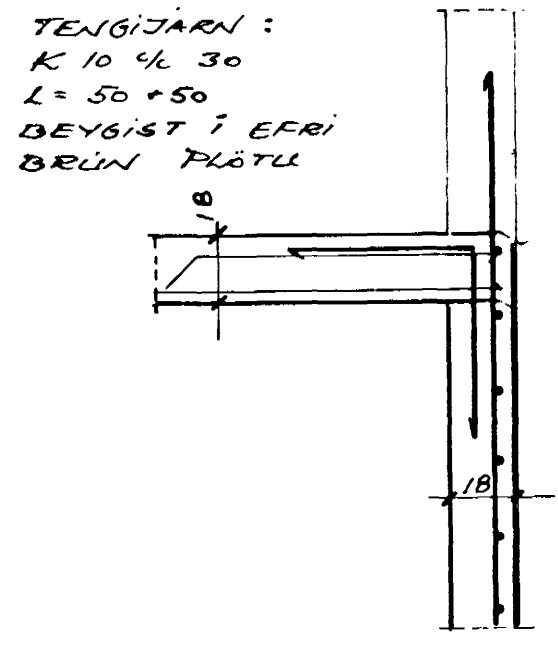

Í ÖLL LÚTHORN, MERKT A
KOMI GRINDUR Í BÁÐAR
BRÚNIR K 10 ¼ 25
Í BÁÐAR ATTIR

SJA ALMENNAR SKÝRINGAR Á TEIKN. B. 01
Í ALLA LÚTVEGGI KOMI EINFÖLD JARNA GRIND
Í YTRI BRÚN : LÆRÐ K 10 ¼ 20
LÖÐRÐ K 10 ¼ 30
Í MILLIVEGGI KOMI GRIND K 10 ¼ 30
AUK ÞESS KOMI 2 K 12 MEÐ FRAM ÖLLUM
GLUGGA- OG HURÐAÐLUM ER NÁI AMK
60 CM LITAFIR OP.

verkheit	BIRKIBERG 18	13 AUG 1990	
teikning	LOFTPLATA OG VEGGIR		
	GÍSLI GUDMUNDSSON MTFÍ	nr. B 03	
	s: 652252	dags. 03.08.1990	
yfirf.	hannað	teiknað GG	
samp.	Gísli Guðmundsson	mkv. 1:50, 1:20	