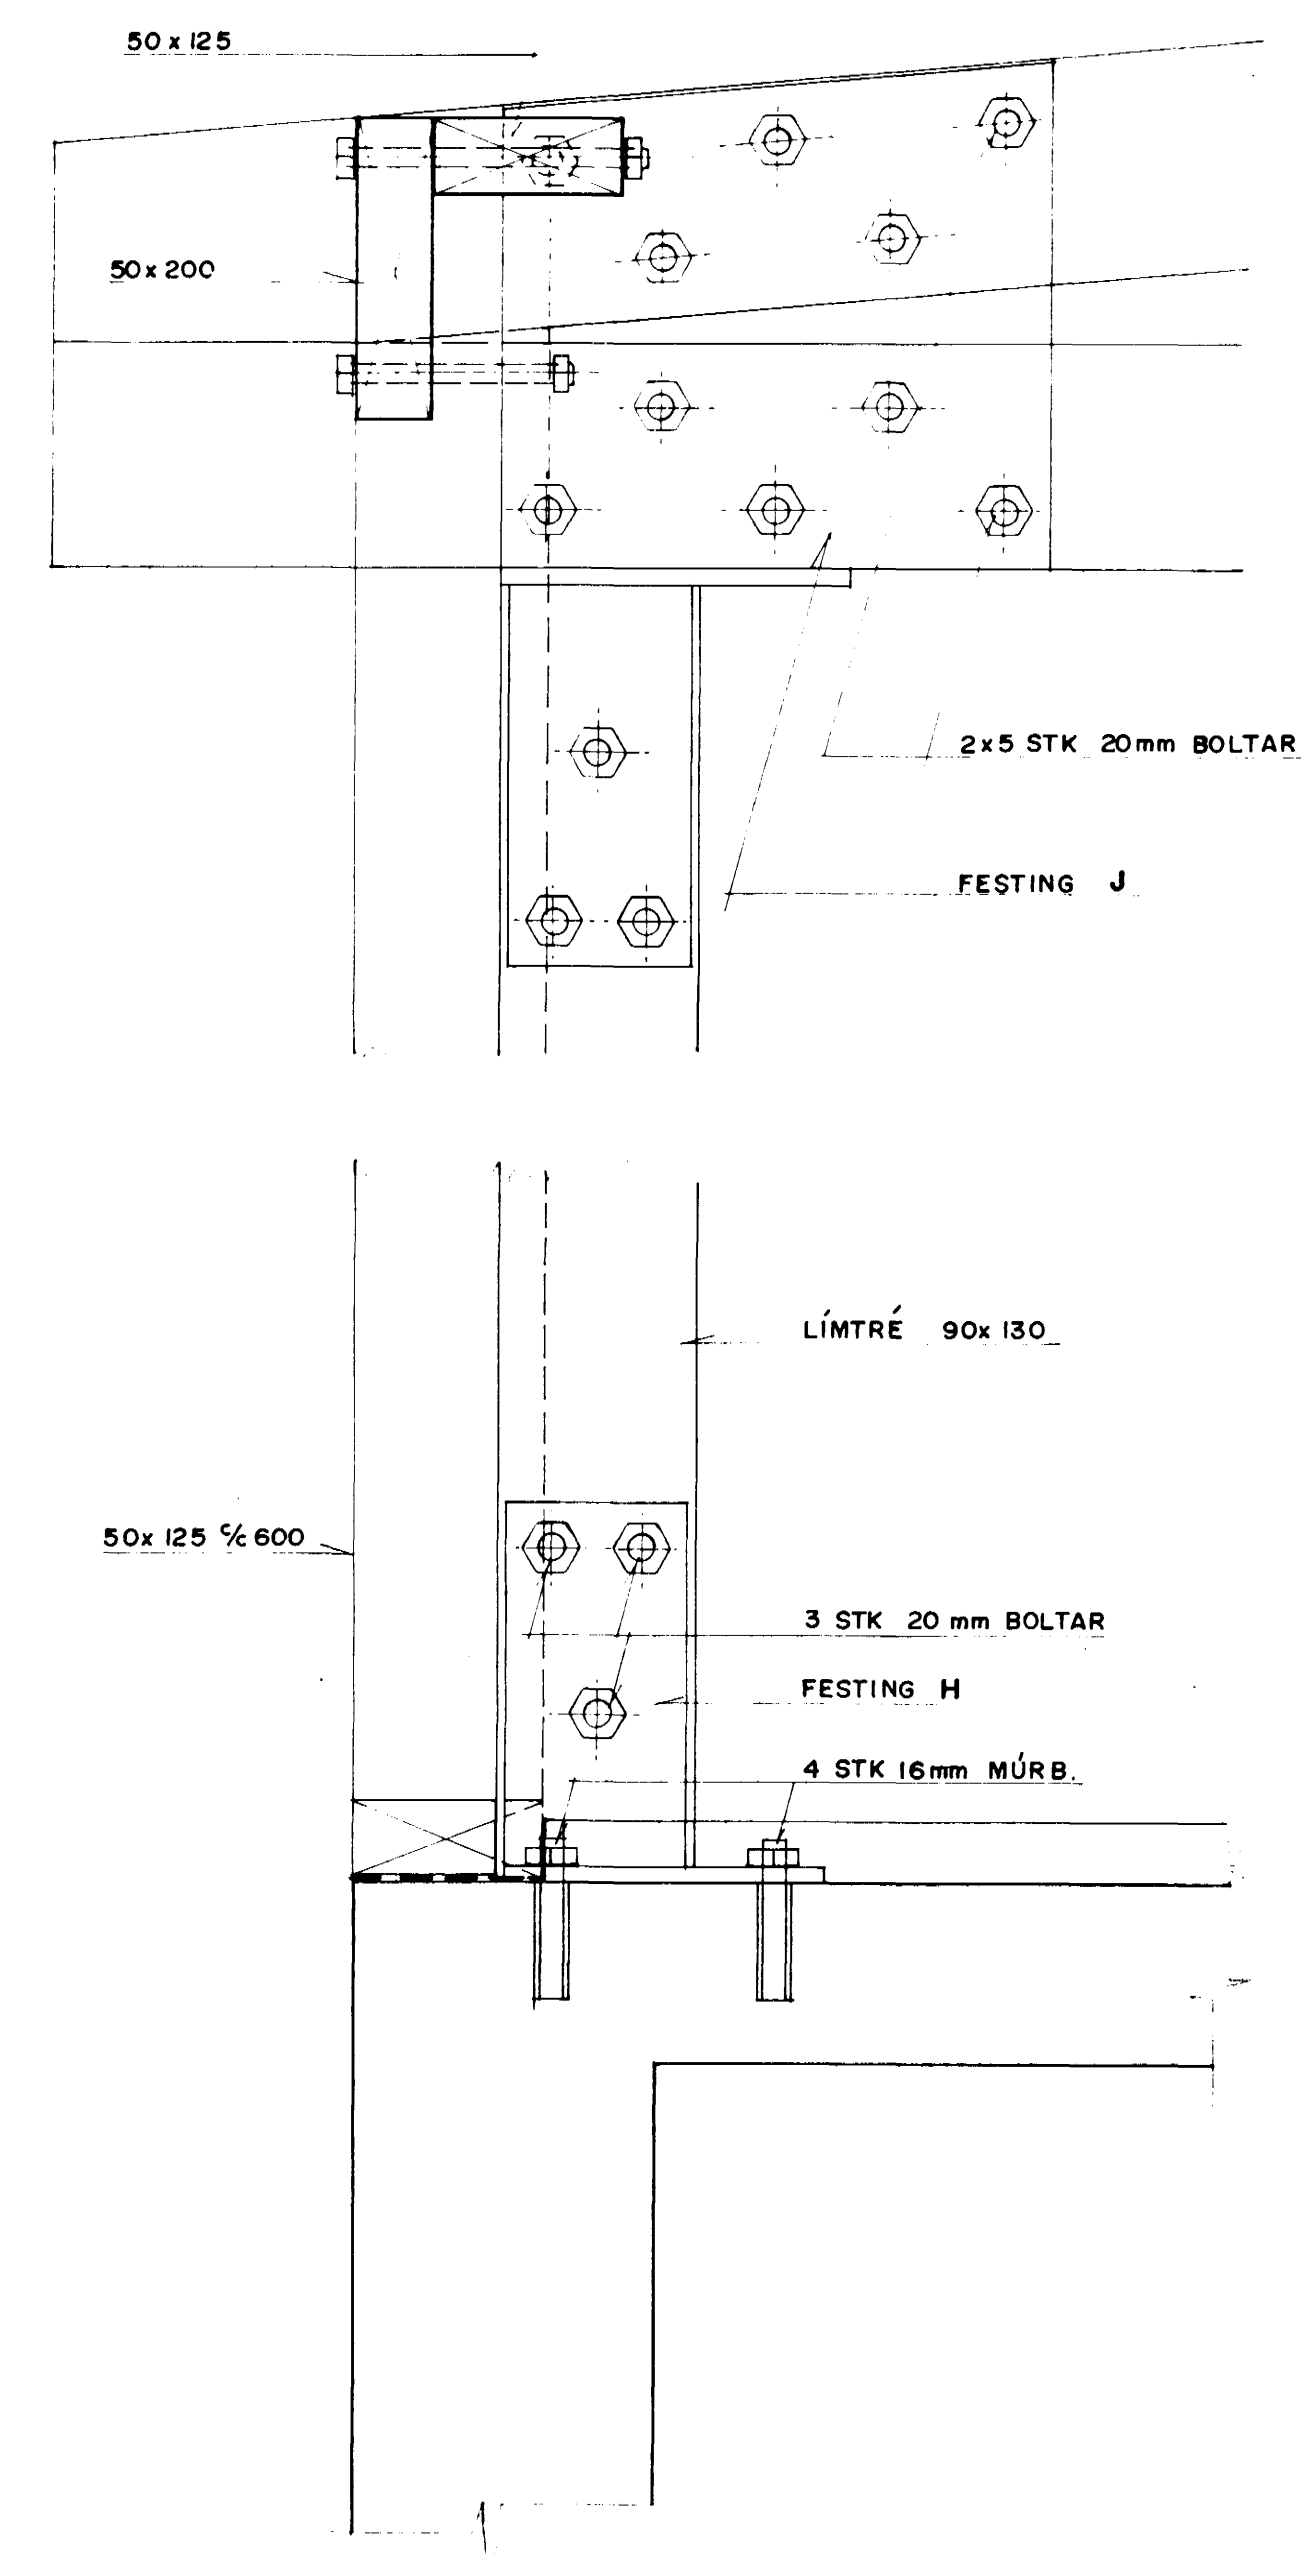

SNID H
1:5 82

H1

SNID H1
1:5

SNID J
1:5 82

SNID N
1:5 82

SKÝRINGAR:

A ÖLL SAMSPÆYTI BURDARGRINDAR VÍÐ GLUGGA
SKAL NOTA GALV. LYKKJUR EINS OG SYNDAR ERU
HEP A TEIKNINGUNNI.

BIRKIBERG 20, HAFNARFIRÐI		BURDARVIRKI		1:5
Verkfræðistofa Stefans og Björns s.f. BYGGINGAHLUTRÉUN		SNID		90.06
DRÖG. BG	TEIKN. GRT	TEIKN. GRT	TEIKN. GRT	B 5
07.05.90	Björn Guðbjörnsson			