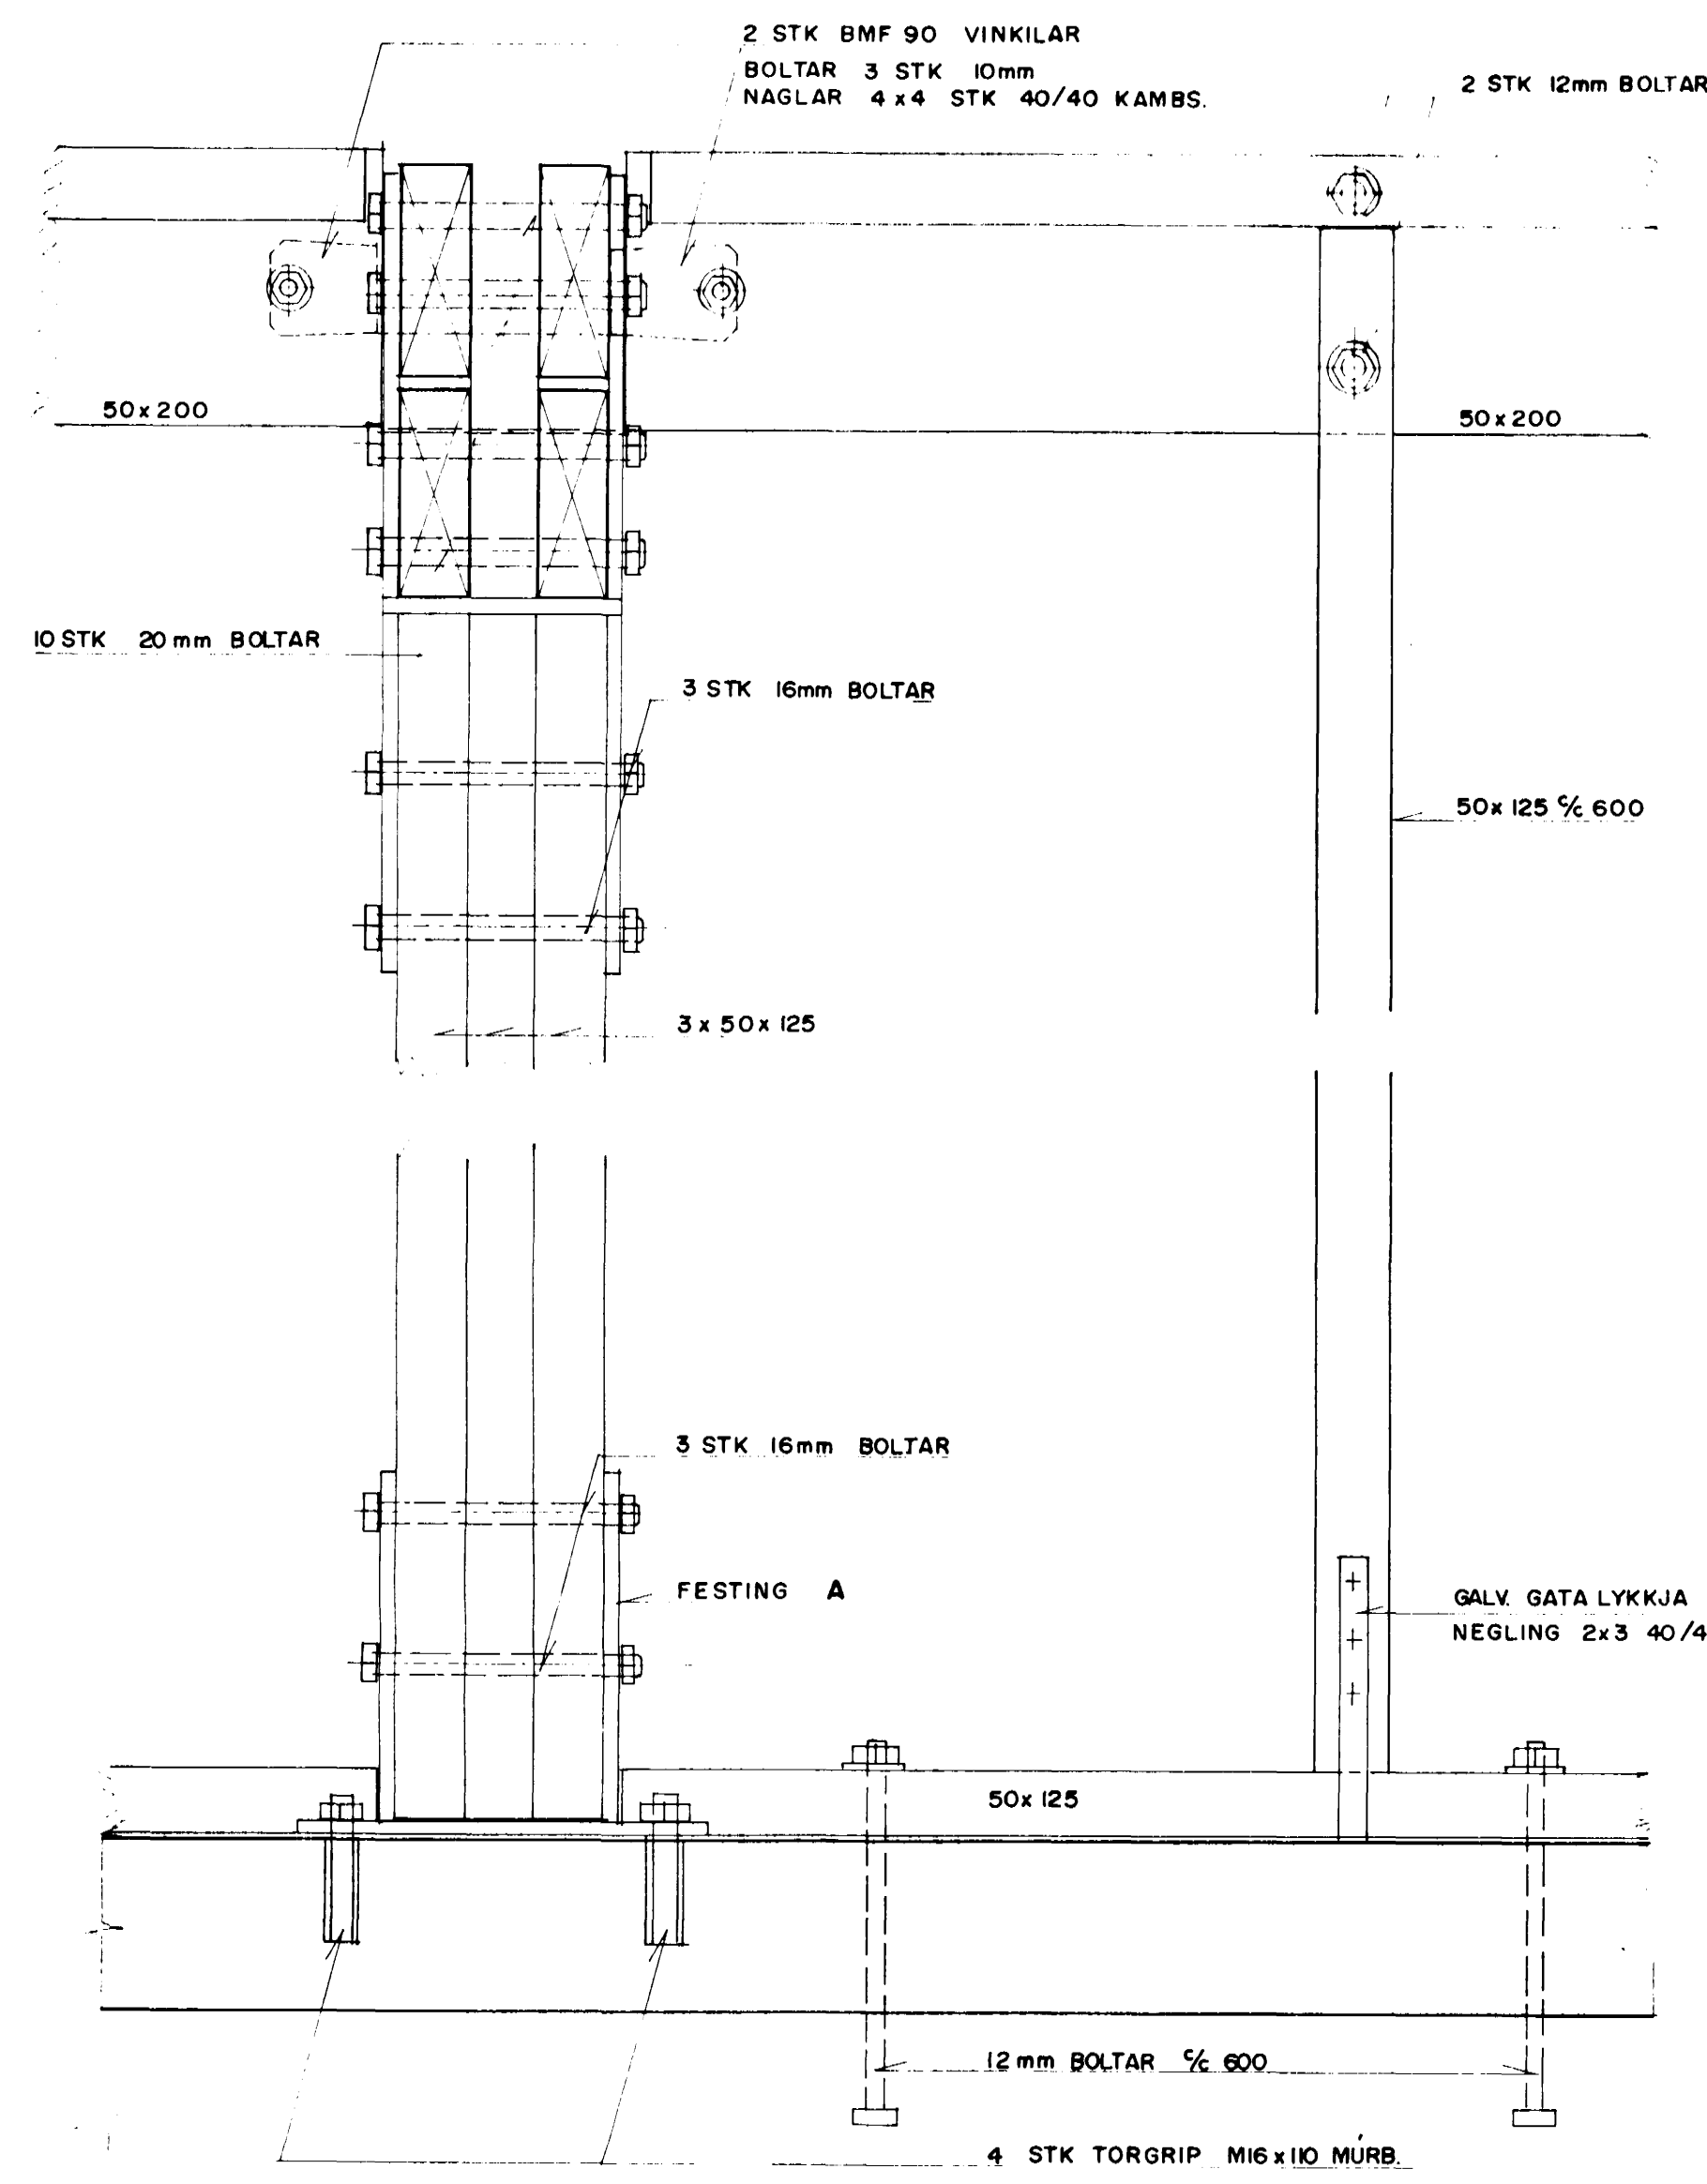

SNID H
1:5 82

H1

SNID H1
1:5

SNID J
1:5 82

SNID N
1:5 82

SKÝRINGAR:

A ÖLL SAMSPÆYTI BURDARGRINDAR VÍÐ GLUGGA
SKAL NOTA GALV. LYKKJUR EINS OG SYNDAR ERU
HEP A TEIKNINGUNNI.

BIRKIBERG 20, HAFNARFIRÐI		BURDARVIRKI		1:5
Verkfræðistofa Stefans og Björns s.f. BYGGINGAHLUTRÉUN		SNID		90.06
DRÖG. BG	TEIKN. GRT	TEIKN. GRT	TEIKN. GRT	B 5
07.05.90	Björn Guðbjörnsson			