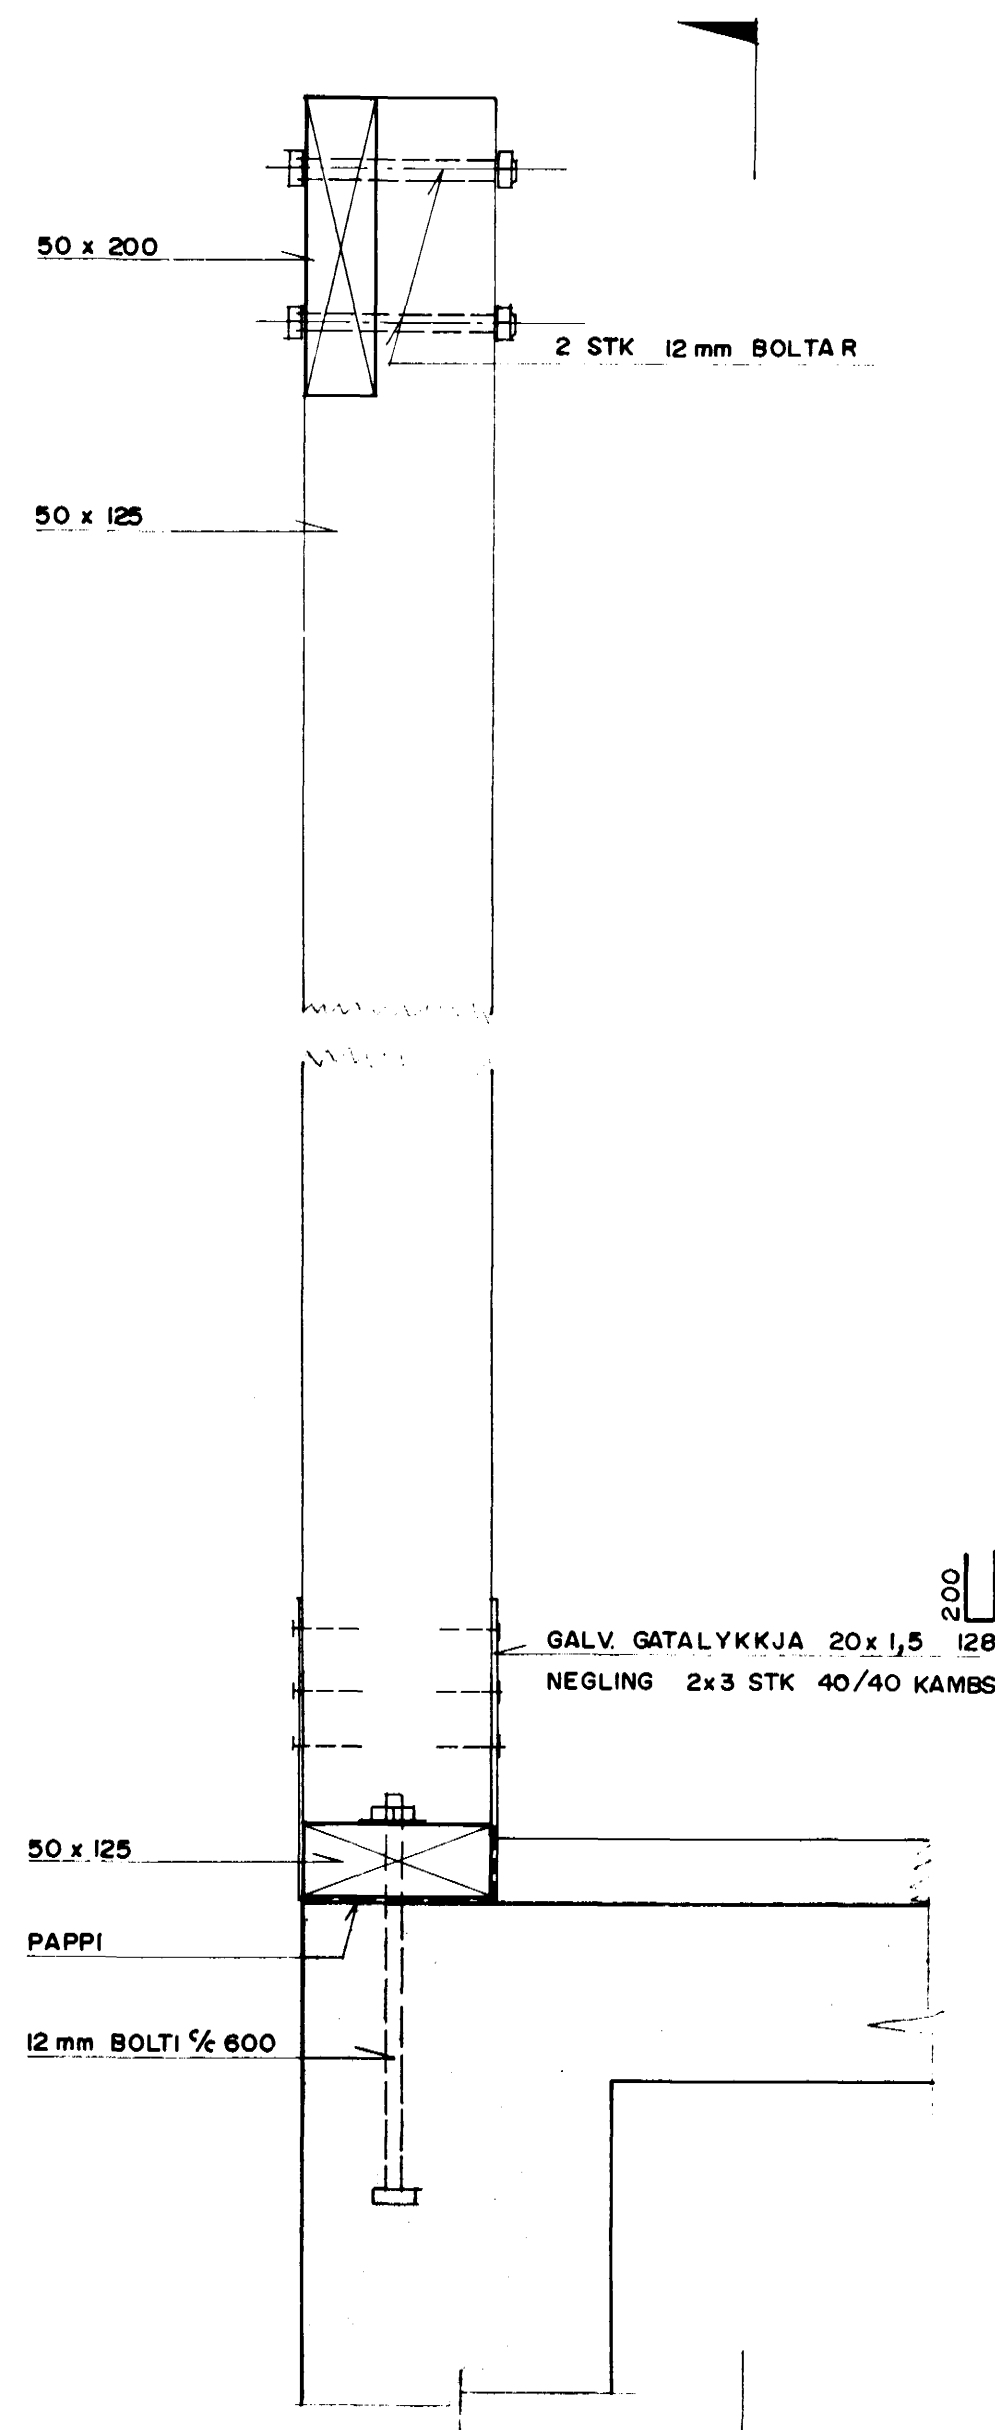

SNID H
1:5 82

H1

SNID H1
1:5

SNID J
1:5 82

SNID N
1:5 82

SKÝRINGAR:

A ÖLL SAMSPÆYTI BURDARGRINDAR VÍÐ GLUGGA
SKAL NOTA GALV. LYKKJUR EINS OG SYNDAR ERU
HEP A TEIKNINGUNNI.

BIRKIBERG 20, HAFNARFIRÐI		BURDARVIRKI		1:5
Verkfræðistofa Stefans og Björns s.f. BYGGINGAHLUTRÉUN		SNID		90.06
DRÖG. BG	TEIKN. GRT	TEIKN. GRT	TEIKN. GRT	B 5
07.05.90	Björn Guðbjörnsson			