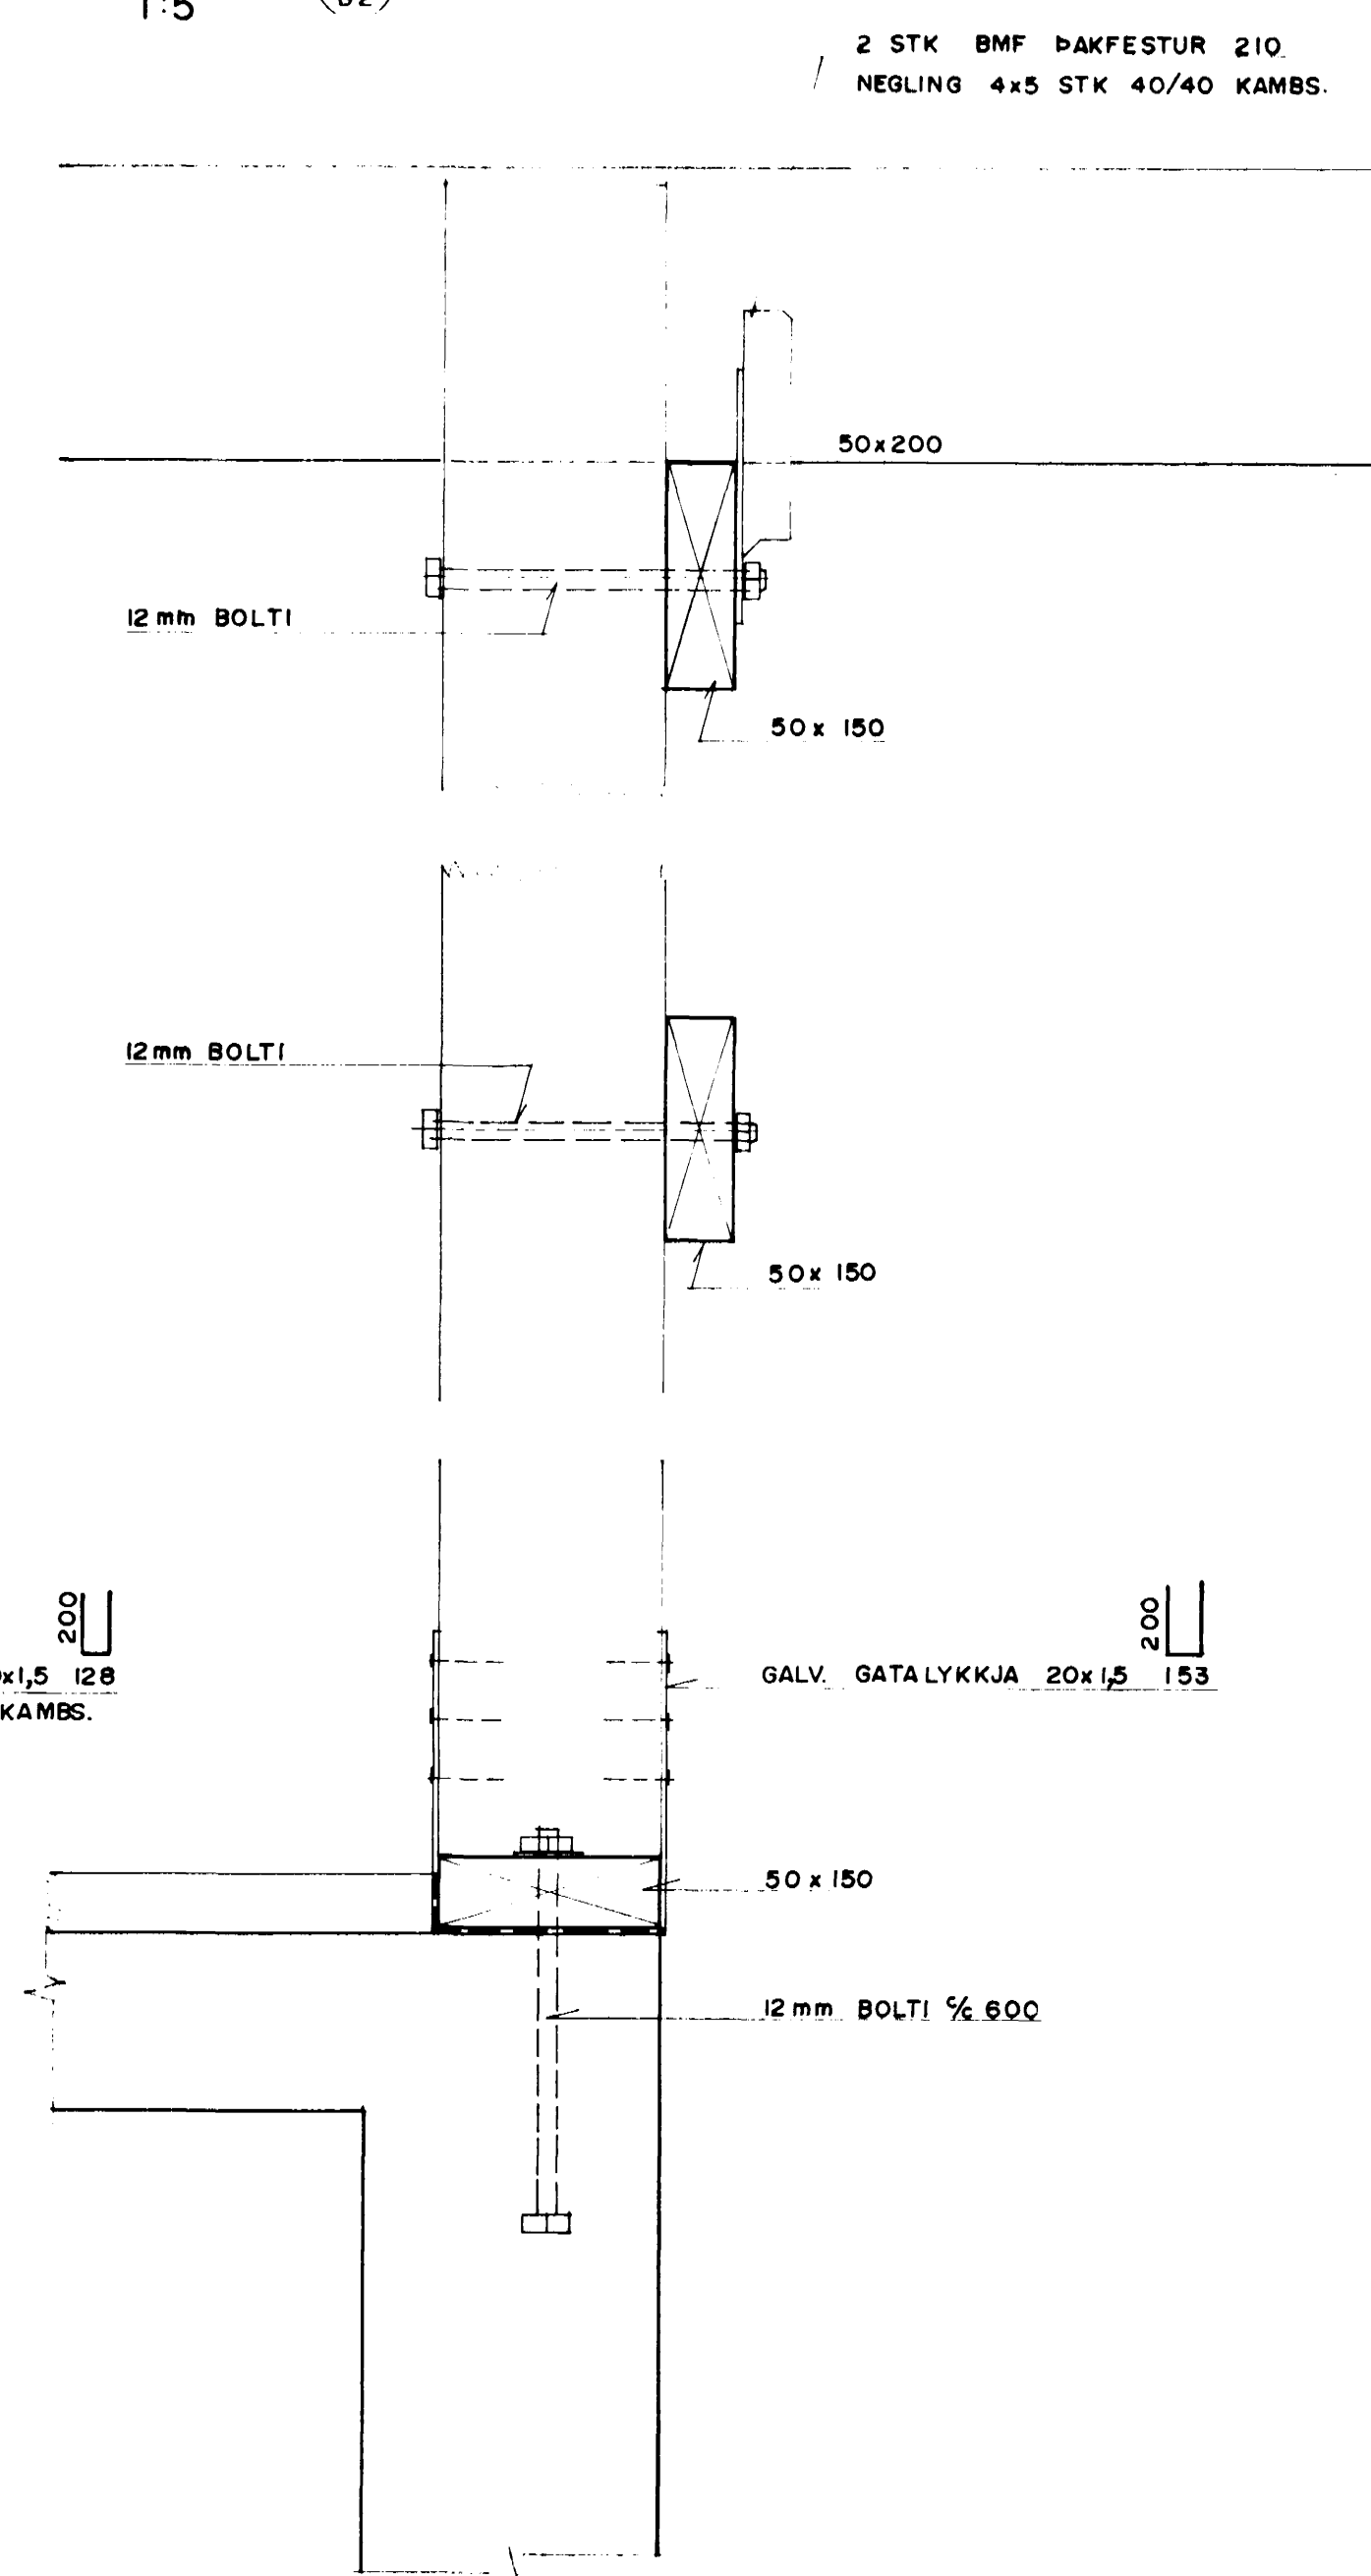

SNID H
1:5 82

H1

SNID H1
1:5

SNID J
1:5 82

SNID N
1:5 82

SKÝRINGAR:

A ÖLL SAMSPÆYTI BURDARGRINDAR VÍÐ GLUGGA
SKAL NOTA GALV. LYKKJUR EINS OG SYNDAR ERU
HEP A TEIKNINGUNNI.

BIRKIBERG 20, HAFNARFIRÐI		BURDARVIRKI		1:5
Verkfræðistofa Stefans og Björns s.f. BYGGINGAHLUTRÉUN		SNID		90.06
DRÖG. BG	TEIKN. GRT	TEIKN. GRT	TEIKN. GRT	B 5
07.05.90	Björn Guðbjörnsson			