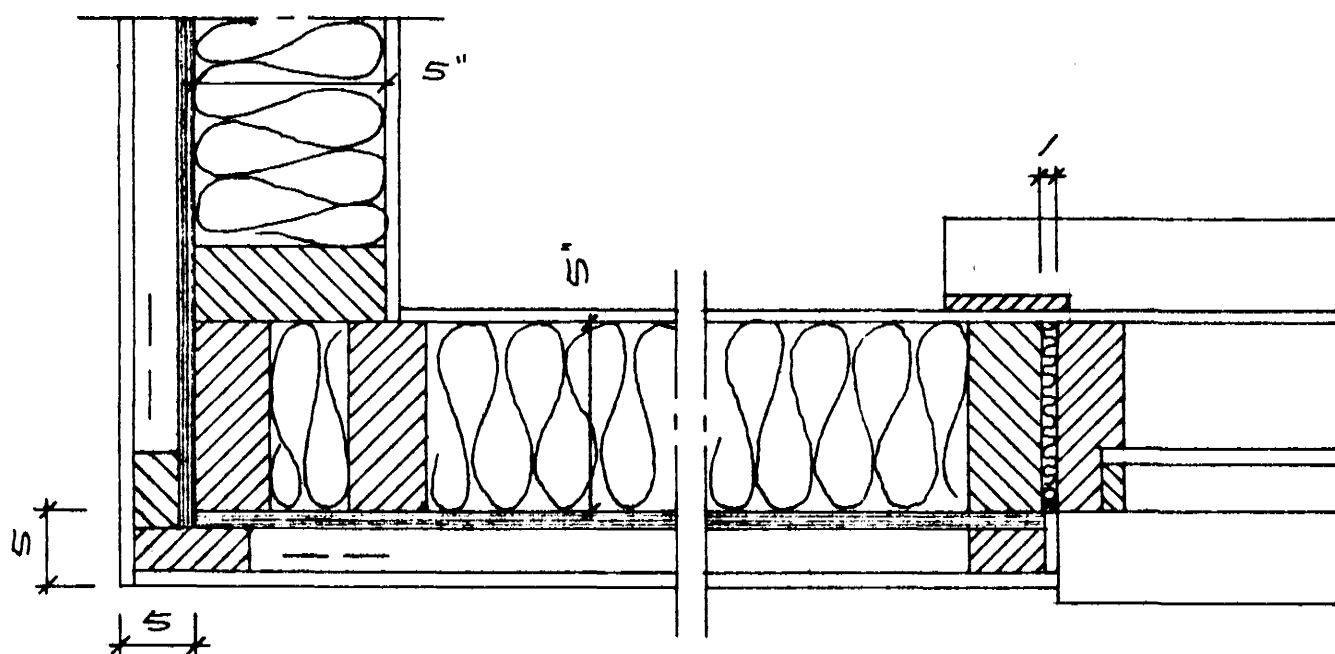

SNID Í EFRI BRÚN GLUGGA, M=1:15

SNID Í NEDRI BRÚN GLUGGA, M=1:15

SNID Í NEDRI BRUN VEGGJA, M=1:15

1"x4" SKASTÍFUR Í ÖLL HÖSHORN, FELDUR INN Í STÖÐIR SÚÐVESTURHLÍÐ, M=1:20

2"x5" STÖÐIR 1/2 GO MEST (LÖÐRETTIR)
1"x2" LEKTIR 1/2 GO MEST (LÖÐRETTIR)