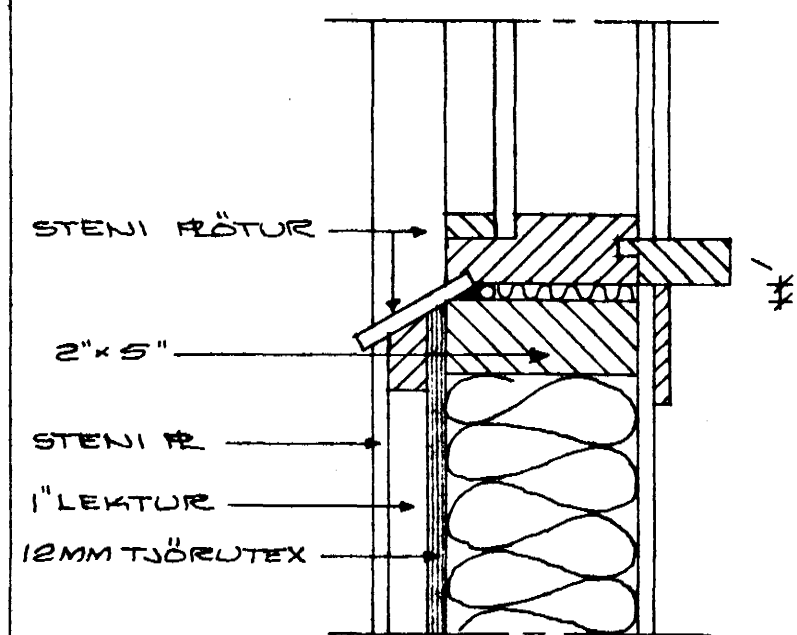

SNID Í EFRI BRÚN GLUGGA, M=1:15

SNID Í NEDRI BRÚN GLUGGA, M=1:15

SNID Í NEDRI BRUN VEGGJA, M=1:15

1"x4" SKASTÍFUR Í ÖLL HÖSHORN, FELDUR INN Í STÖÐIR SÚÐVESTURHLÍÐ, M=1:20

2"x5" STÖÐIR 1/2 GO MEST (LÖÐRETTIR)
1"x2" LEKTIR 1/2 GO MEST (LÖÐRETTIR)