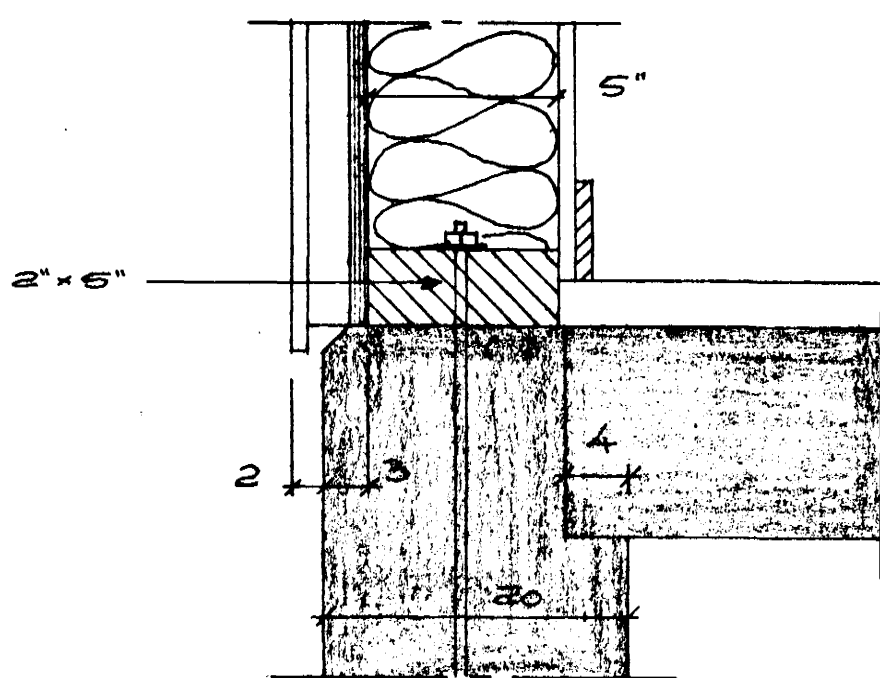

SNID Í EFRI BRÚN GLUGGA, M=1:15

SNID Í NEDRI BRÚN GLUGGA, M=1:15

SNID Í NEDRI BRUN VEGGJA, M=1:15

1"x4" SKASTÍFUR Í ÖLL HÖSHORN, FELDUR INN Í STÖÐIR SÚÐVESTURHLÍÐ, M=1:20

2"x5" STÖÐIR 1/2 GO MEST (LÖÐRETTIR)
1"x2" LEKTIR 1/2 GO MEST (LÖÐRETTIR)