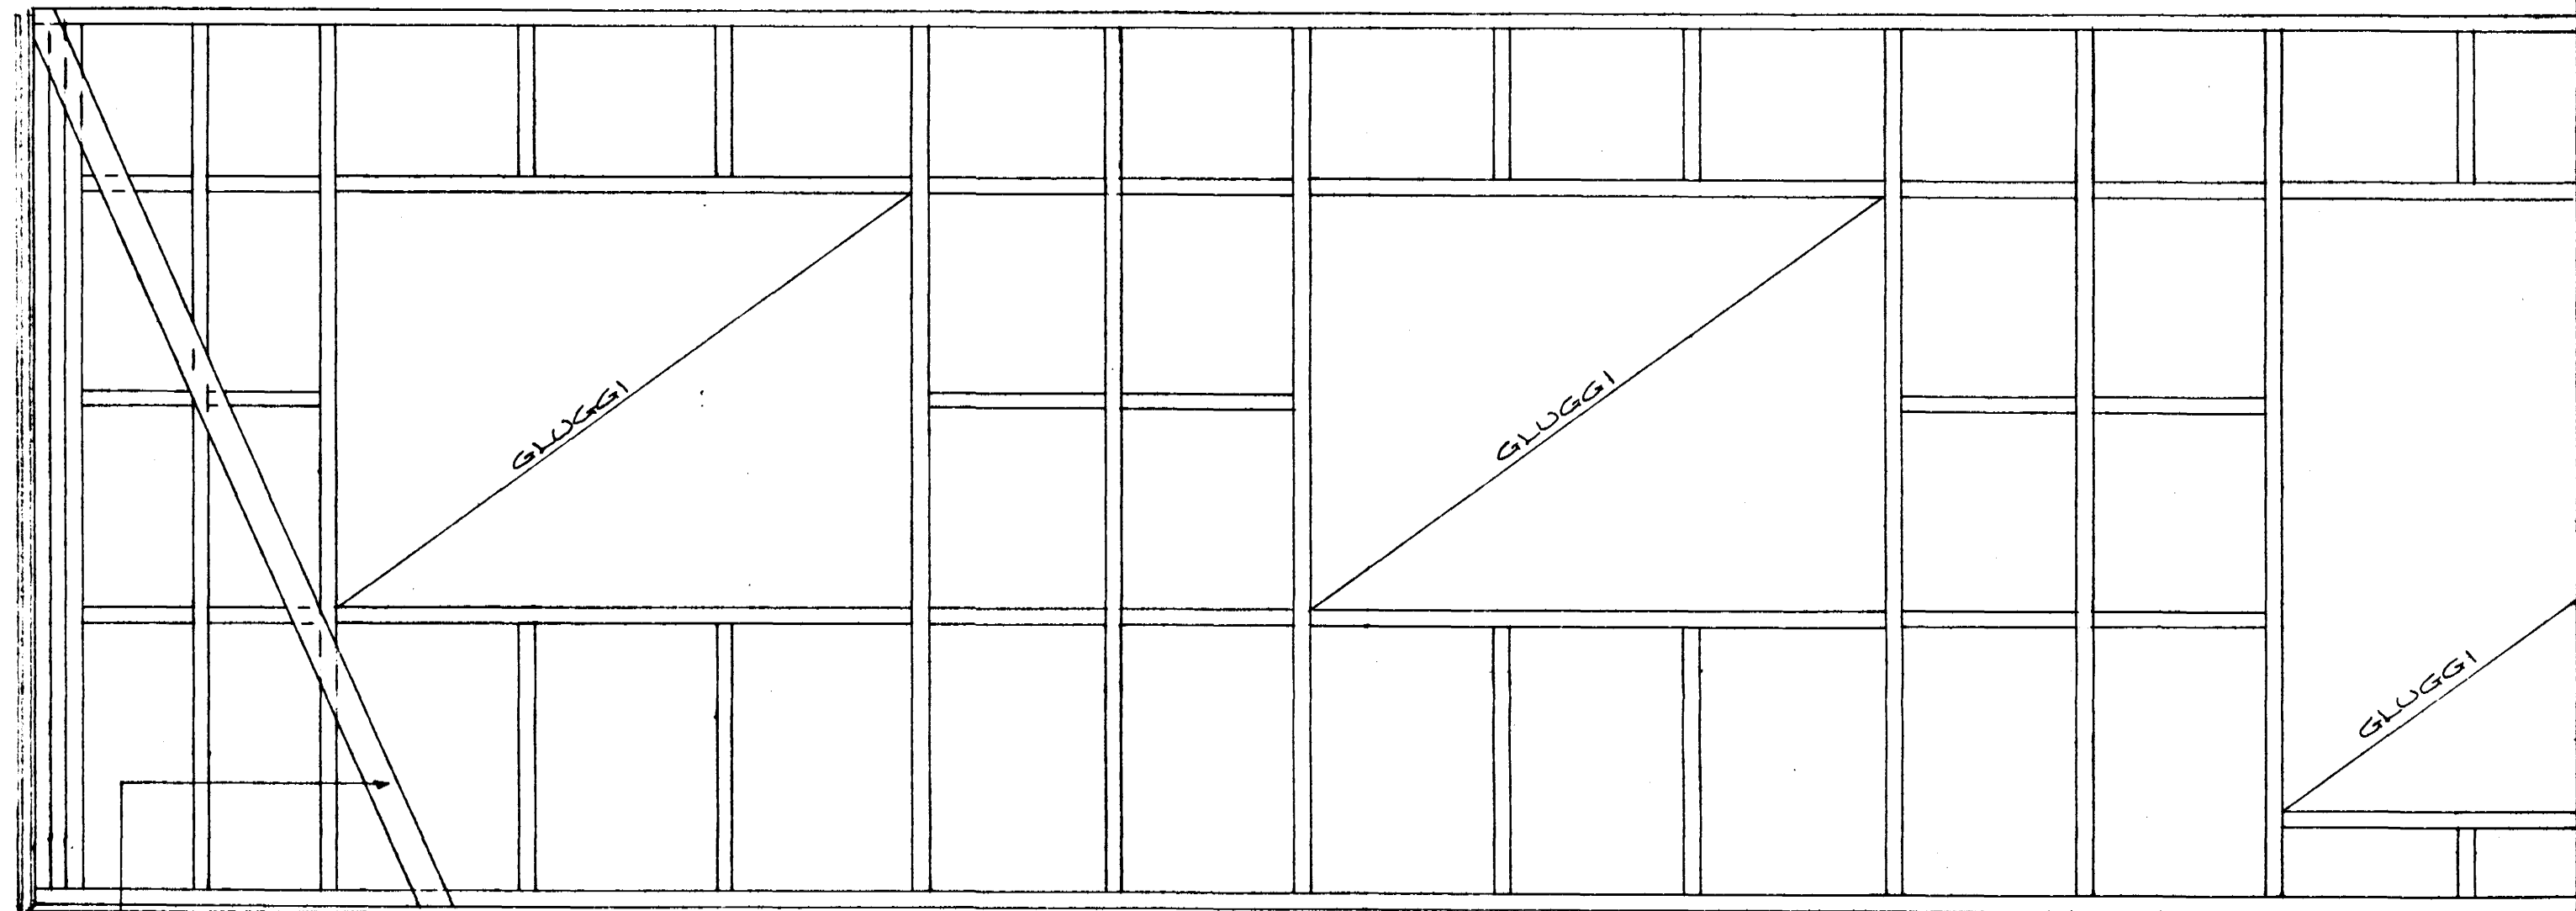

SNID Í EFRI BRÚN GLUGGA, M=1:15

SNID Í NEDRI BRÚN GLUGGA, M=1:15

SNID Í NEDRI BRUN VEGGJA, M=1:15

1"x4" SKASTÍFUR Í ÖLL HÖSHORN, FELDUR INN Í STÖÐIR SÚÐVESTURHLÍÐ, M=1:20

2"x5" STÖÐIR 1/2 GO MEST (LÖÐRETTIR)
1"x2" LEKTIR 1/2 GO MEST (LÖÐRETTIR)

LÆRÐ SNID Í HÖSHORN, M=1:15

LÆRÐ SNID Í GLUGGA, M=1:15

BIRKIBERG NR. 24
HAFNARFIRÐI Í FEBRÚAR 1989
ARNARHRAUNI 47. 651412
VEGGJASTÖÐIR

Agnes Magnúsdóttir