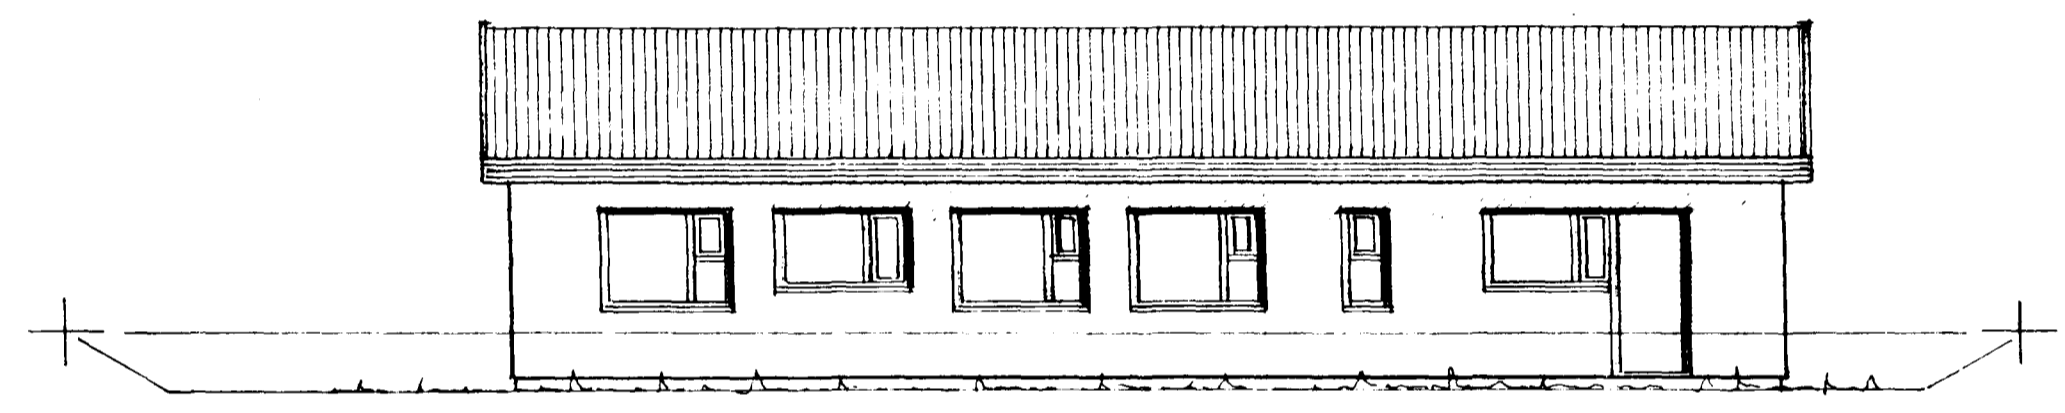

Samþykkt á fundi bygginga-  
nefndar þ. 20/10. 1988

BYGGINGAFULLTRÚINN  
Í HAFNARFIRÐI

SÚÐURHLIÐ

AUSTURHLIÐ

VESTURHLIÐ

NORÐURHLIÐ

TRÉHÚS KLÆTT HVÍTUM  
STENI-PLÖTUM OG PANEL.  
EFST Á GÖFLUM

BIRKIBERG NR. 24  
HAFNARFIRÐI Í SEPTEMBER 1988  
ARNARHRAUNI 47. 651412