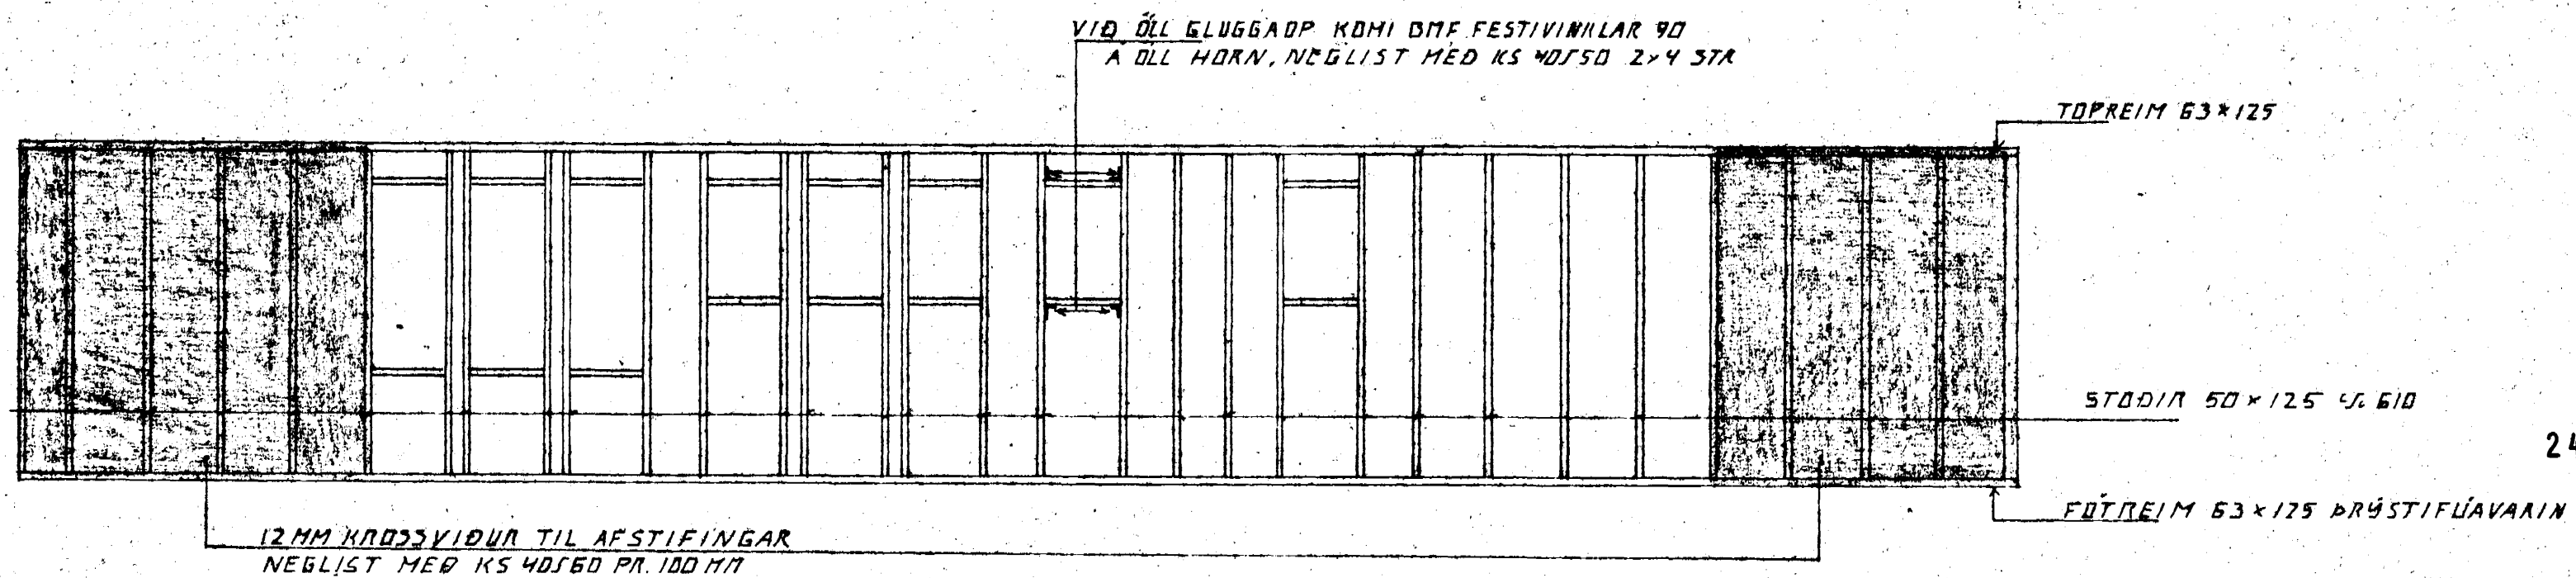

ASÝND C - C 1:50

ASÝND D - D 1:50

24. JULI 1988

DR. NR.	DAGS	EDLI BREVTINGAR	SIGN.
BIRKIBERG 26 HAFNARFIREÐI			DAGS OKT. '88
ASÝNDIR VEGGJA			HANNAÐ
MELIKV. 1:50			TEIKNAD
SIGURÐUR ÞORLEIFSSON TEKNIFRÆÐINGUR F.T.F.I.			VERK NR. 8838
STRANDGÖTU 11 HAFNARFIREÐI SÍMI 54751			BLAD NR. 7-06