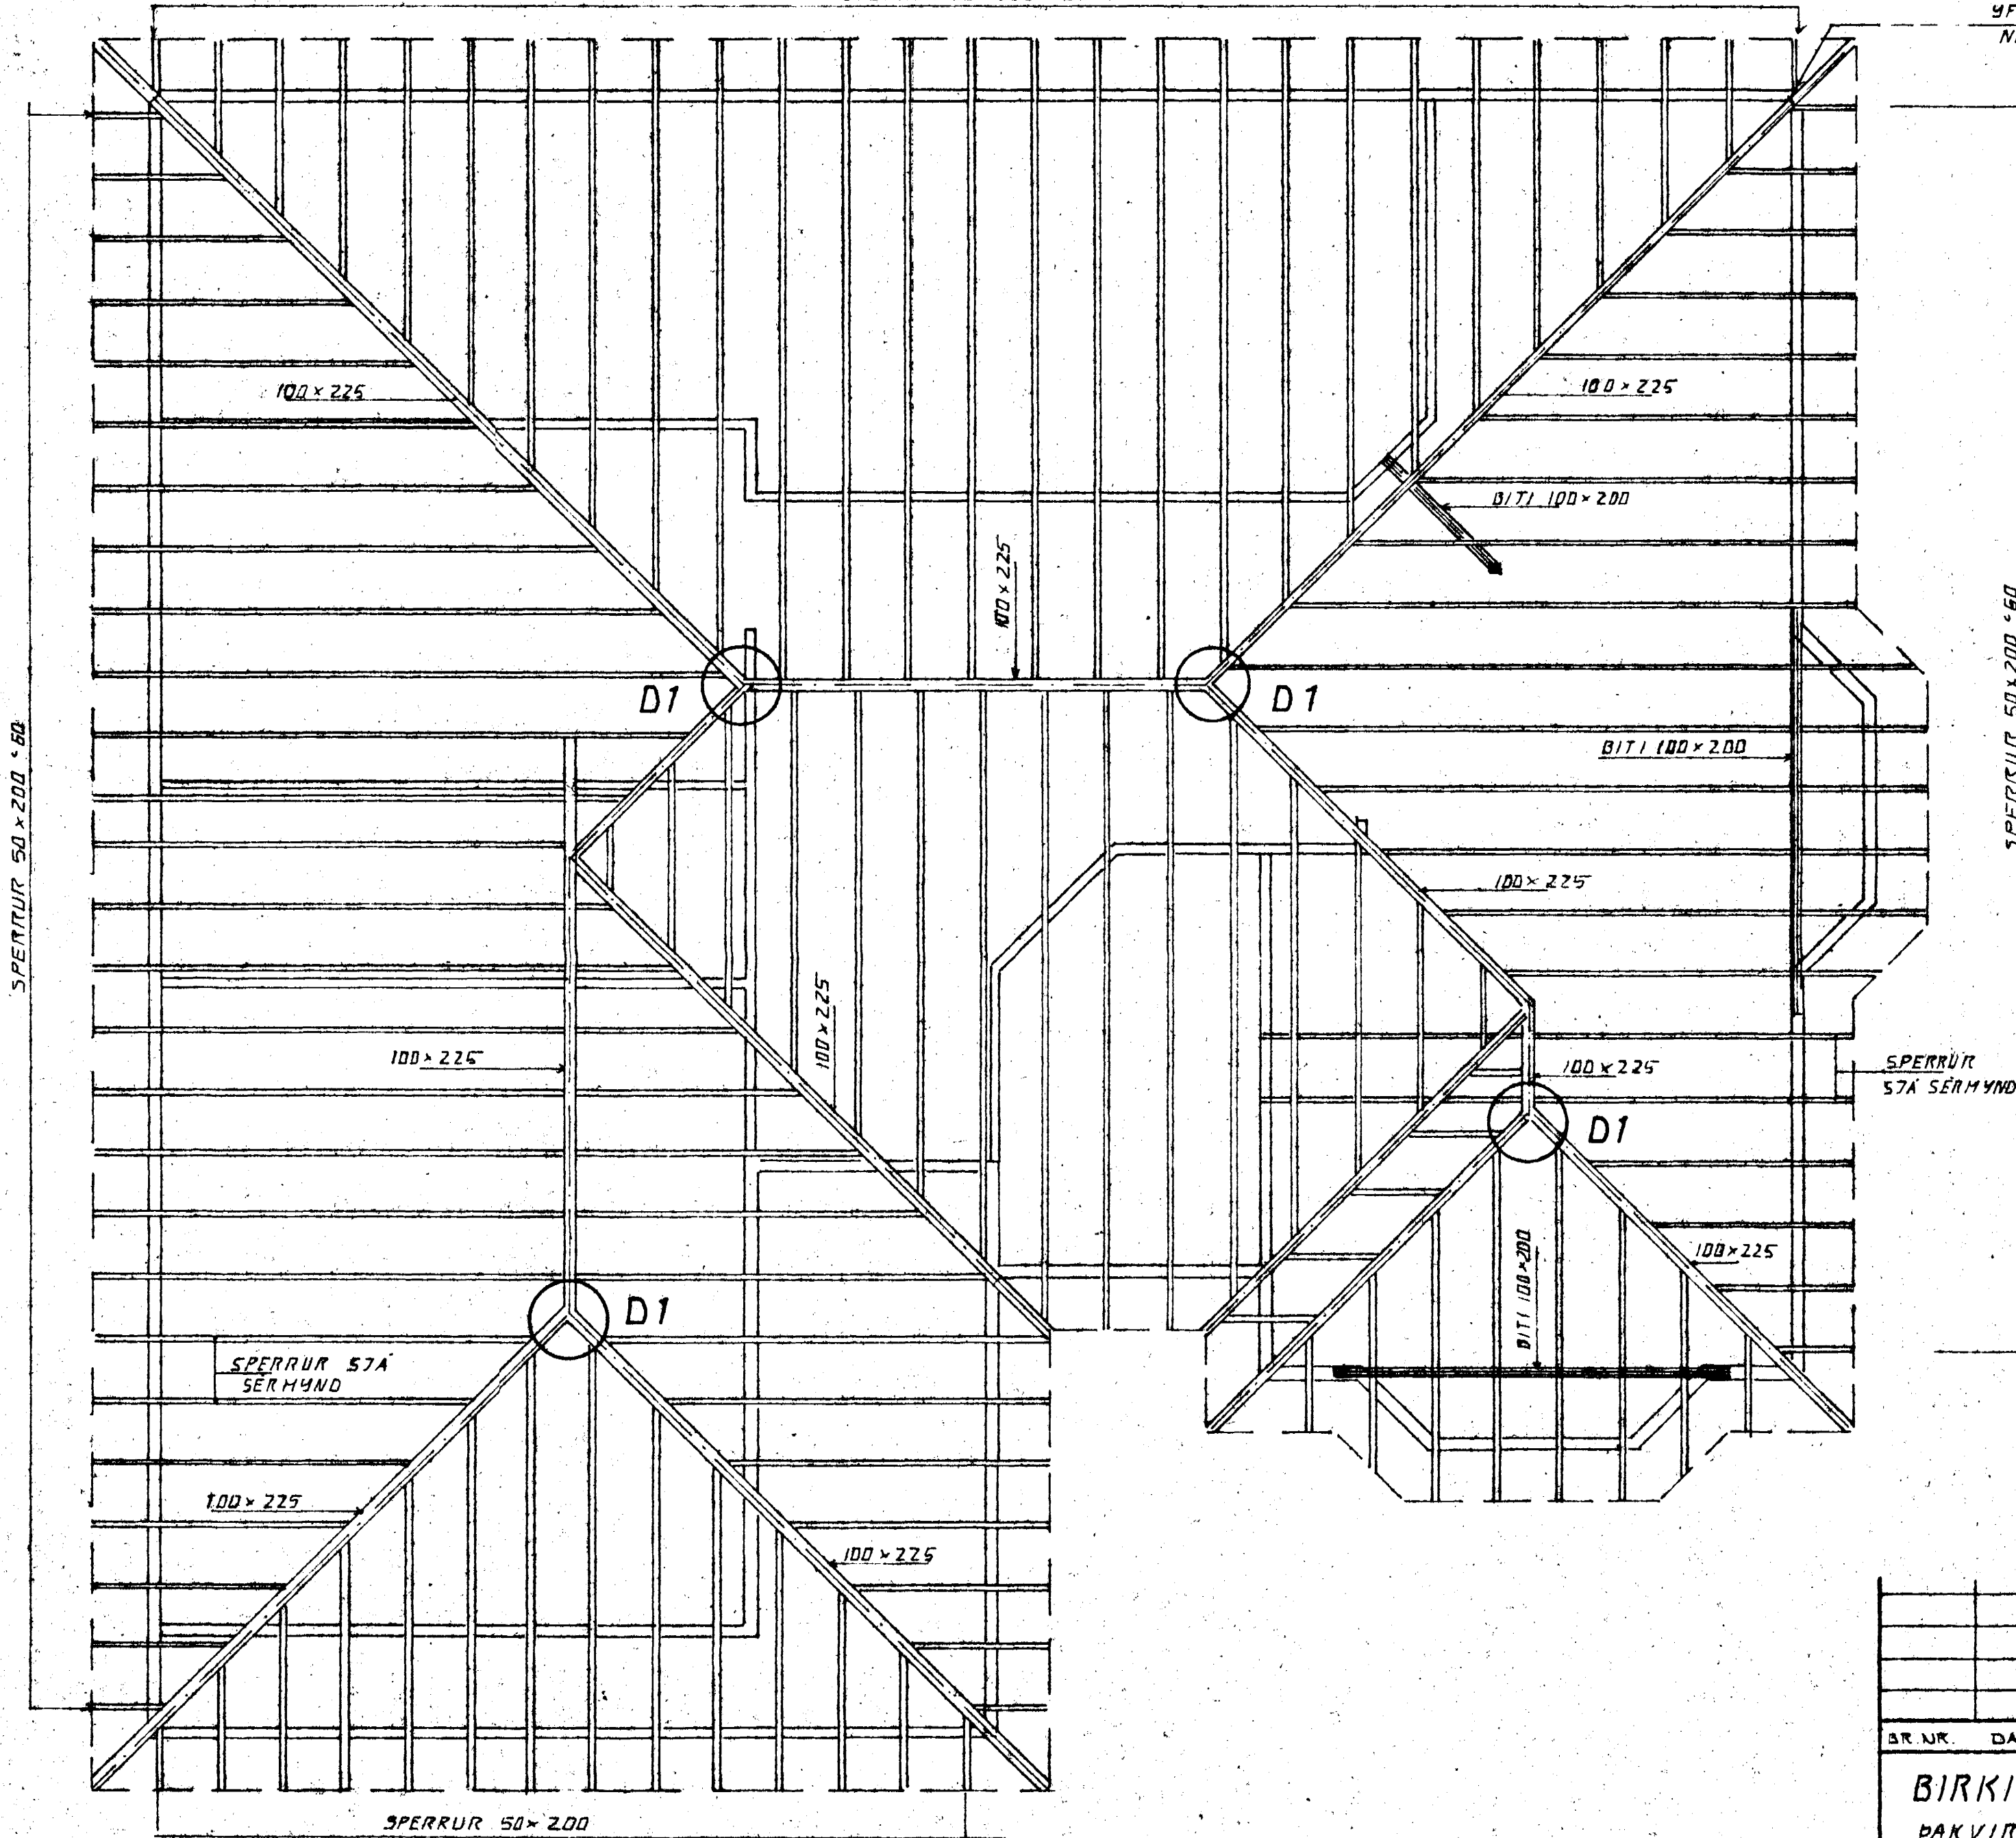

SPERRUR 50x200 60

9FIR ÖLL HORN KOMI DMF GATABAND 25x20  
NEGLIST / STÖÐIR MEG 1:5 HÖGBÓ 2x6 STK

SPERRUR 50x200 60

SPERRUR 50x200 60

SPERRUR 57A SÉRMYND

SPERRUR 57A SÉRMYND

GRUNNMYND 1:50

BR. NR.	DAGS	EÐLI BREYTINGAR	SIGN.
BIRKIBERG 26, HAFNARFIRÐI			DAGS
ÞAKVIRKI, GRUNNMYND			OKT. 88
HELIKV. 1:50			HANNAÐ
SIGURÐUR ÞORLEIFSSON, TEKNIFRÆÐINGUR F.T.F.I.			4.21
STRANDGÖTU 11, HAFNARFIRÐI, SÍMI 54751			TEIKNAD
			4.21
			VERK NR.
			8835
			BLAD NR.
			1-07