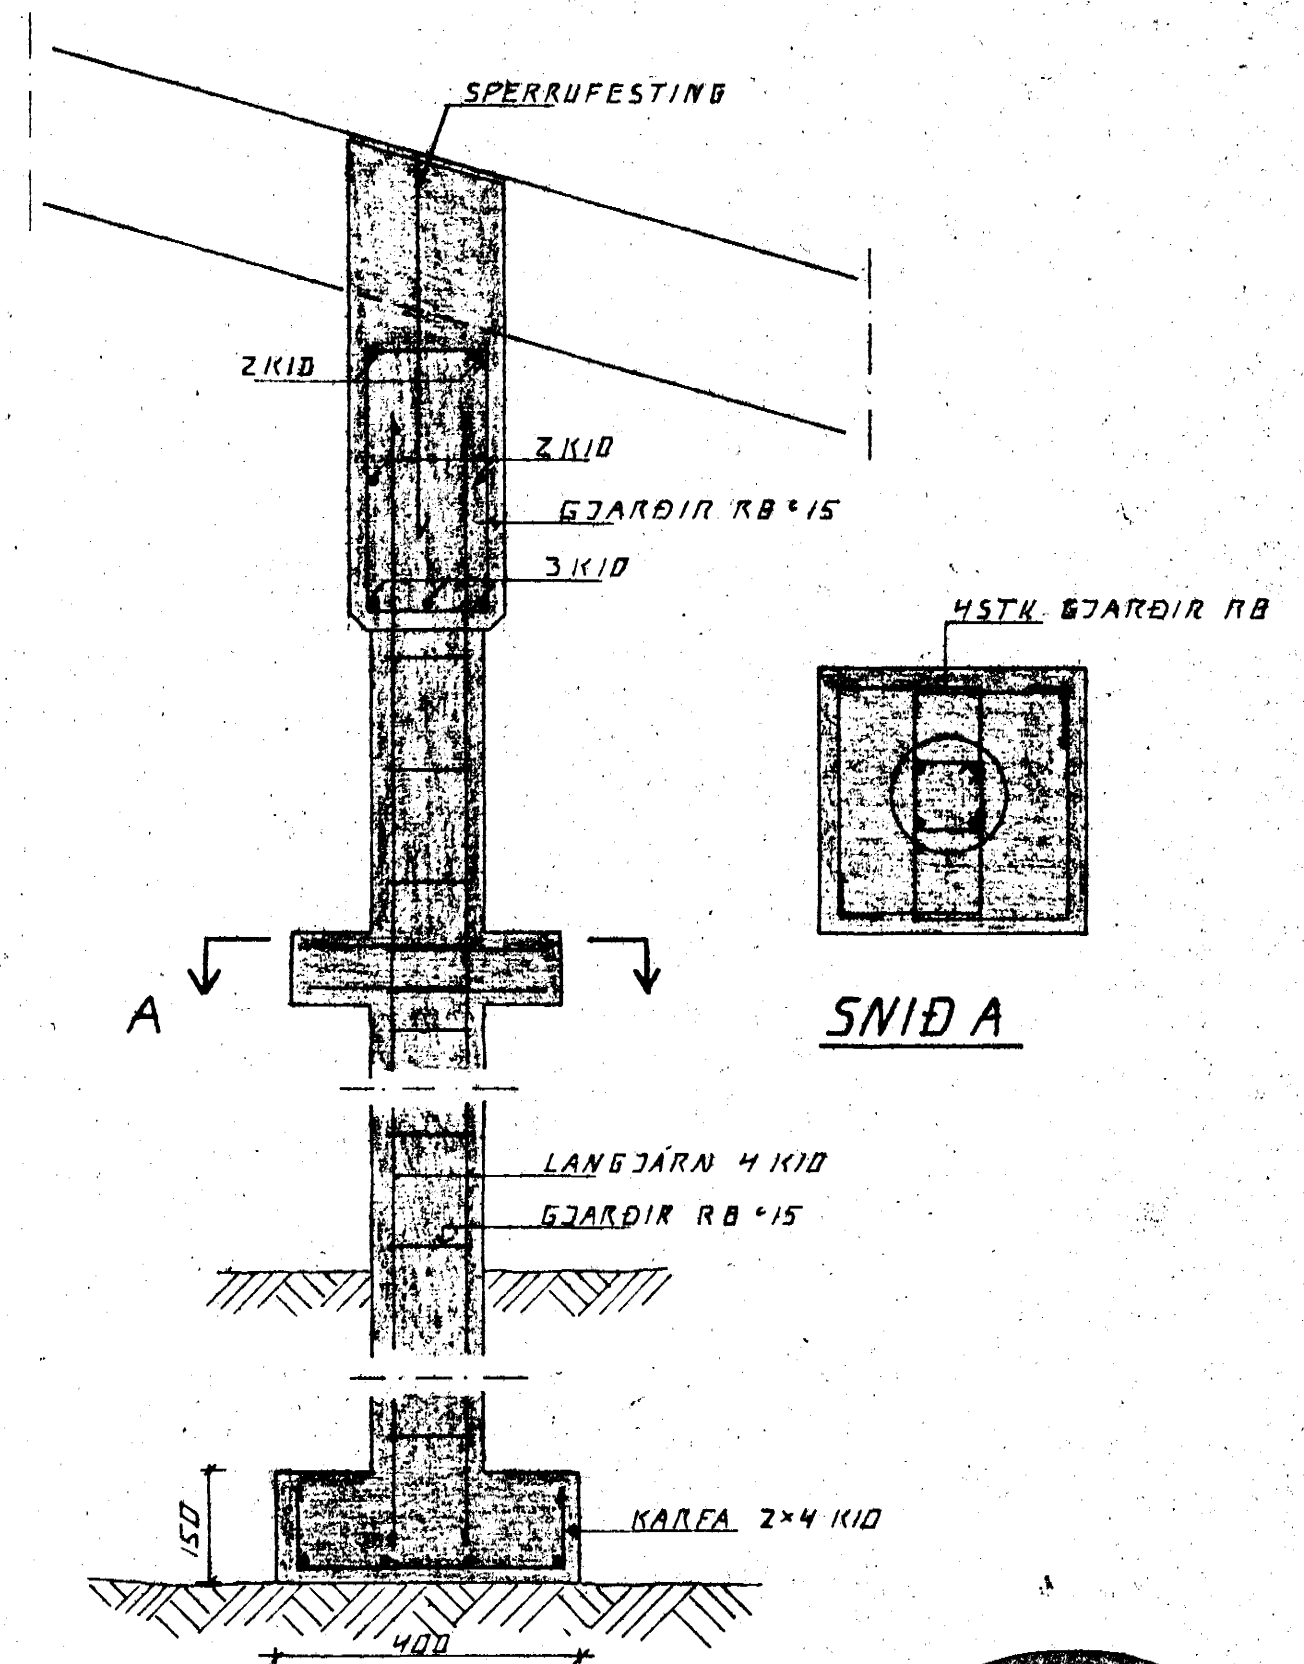

DEILI 1:10

SNID B

SNID A

SNID 3. BITI/SÚLA 1/2 OCT 1988

SNID 2. MILLIVEGGUR 1:10

SNID 1. ÚTVEGGUR 1:10

BR.NR.	DAGS	EDLI BREVTINGAR	SIGN.
BIRKIBERG 26 HAFNARFIRÐI			DAGS. OKT 88
SÉRMYNDIR			HANNAÐ 4/2
			TEIKNAD 4/2
			VERK NR. 8835
MELIKV. 1:50			BLAD NR.
SIGURÐUR ÞORLEIFSSON TEKNIFRÆÐINGUR F.T.F.I.			1-08
STRANDGÖTU 11 HAFNARFIRÐI SÍMI 54751			