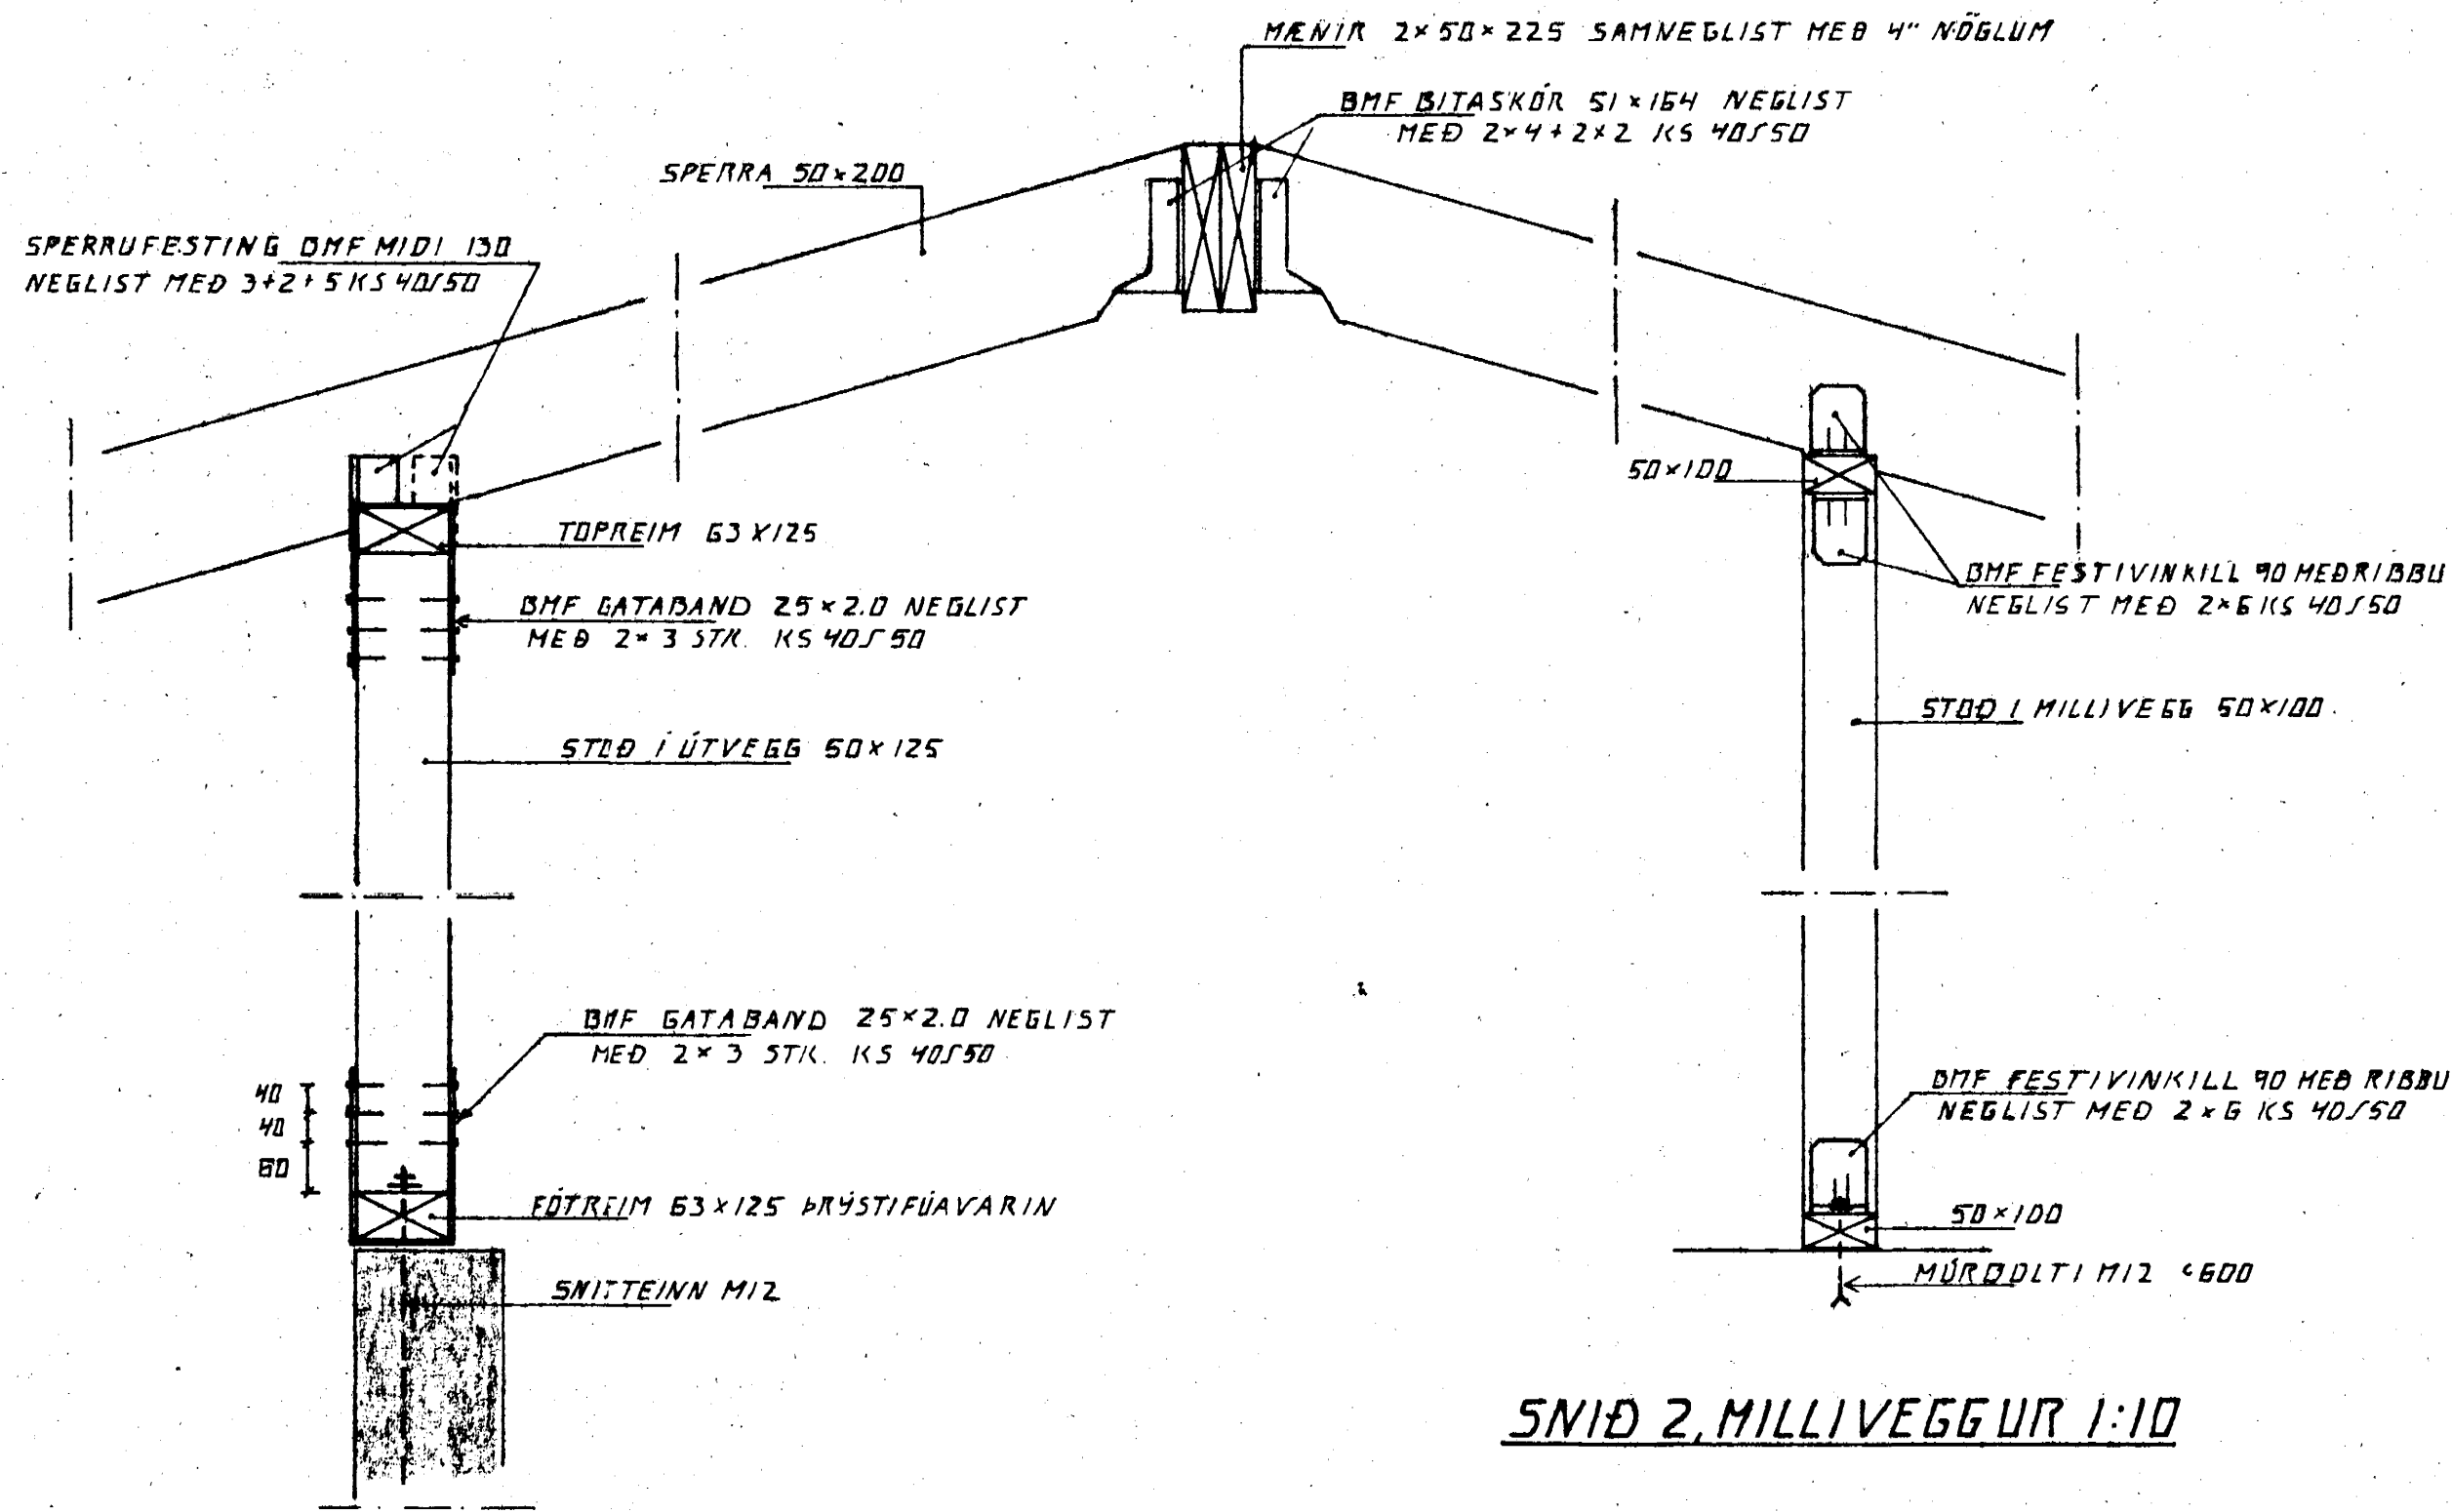

DEILI 1:10

SNID B

SNID A

SNID 3. BITI/SÚLA 1/2 OCT 1988

SNID 2. MILLIVEGGUR 1:10

SNID 1. ÚTVEGGUR 1:10

BR.NR.	DAGS	EDLI BREVTINGAR	SIGN.
BIRKIBERG 26 HAFNARFIRÐI			DAGS. OKT 88
SÉRMYNDIR			HANNAÐ 4/2
			TEIKNAD 4/2
			VERK NR. 8835
MELIKV. 1:50			BLAD NR.
SIGURÐUR ÞORLEIFSSON TEKNIFRÆÐINGUR F.T.F.I.			1-08
STRANDGÖTU 11 HAFNARFIRÐI SÍMI 54751			