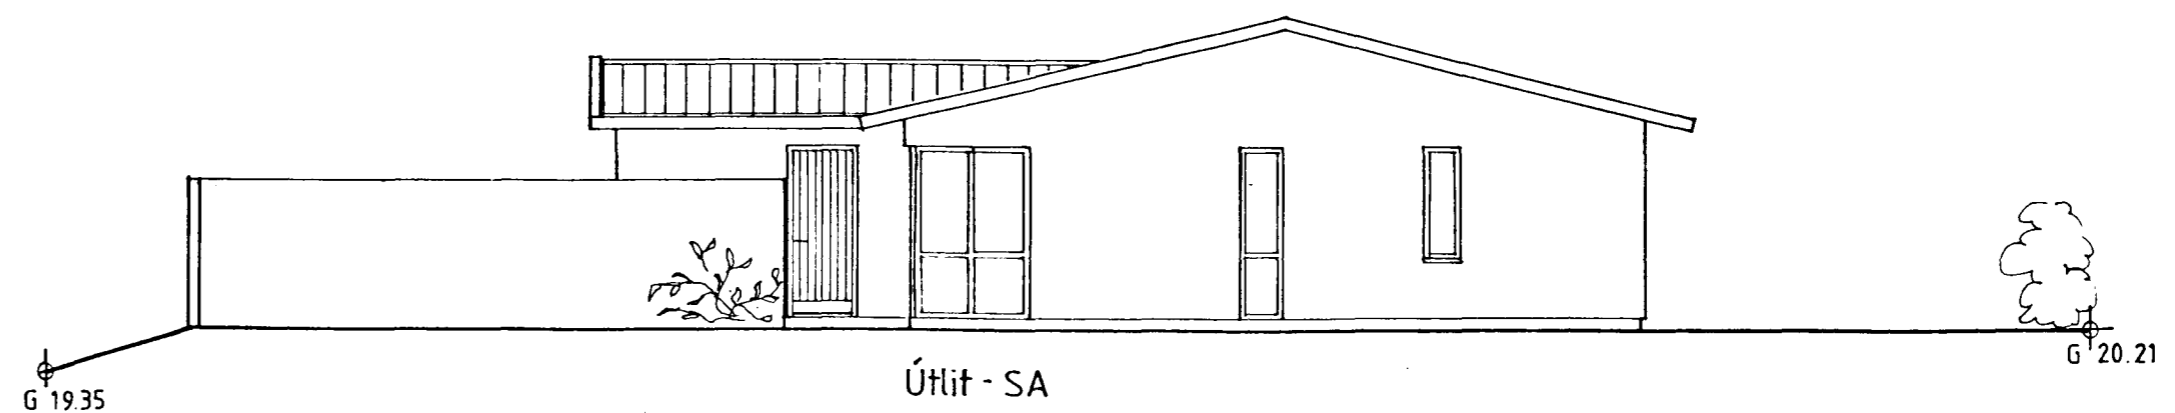

Staðfesting og fróðlegt
mál. d. 16.10.91
BYGGINGA- OG
I BARKANTRASI
[Signature]
FISKIÐ
VEGGUR Á LÖÐ VEÐD: MFK P.ÖN H.F.R.

Útlit - SA

Breytt í Okt. '91
[Signature]

breytt í jan. 91 - biskurshurð/ súla í stofu felld út
mkv. 1:100 teikn: ÁJ/er dags: 15.07.89
BIRKIBERG 28, HAFNARFIRÐI
útlitsmyndir og sneiðing
Árman Jóhannesson Verkfr. FVFÍ