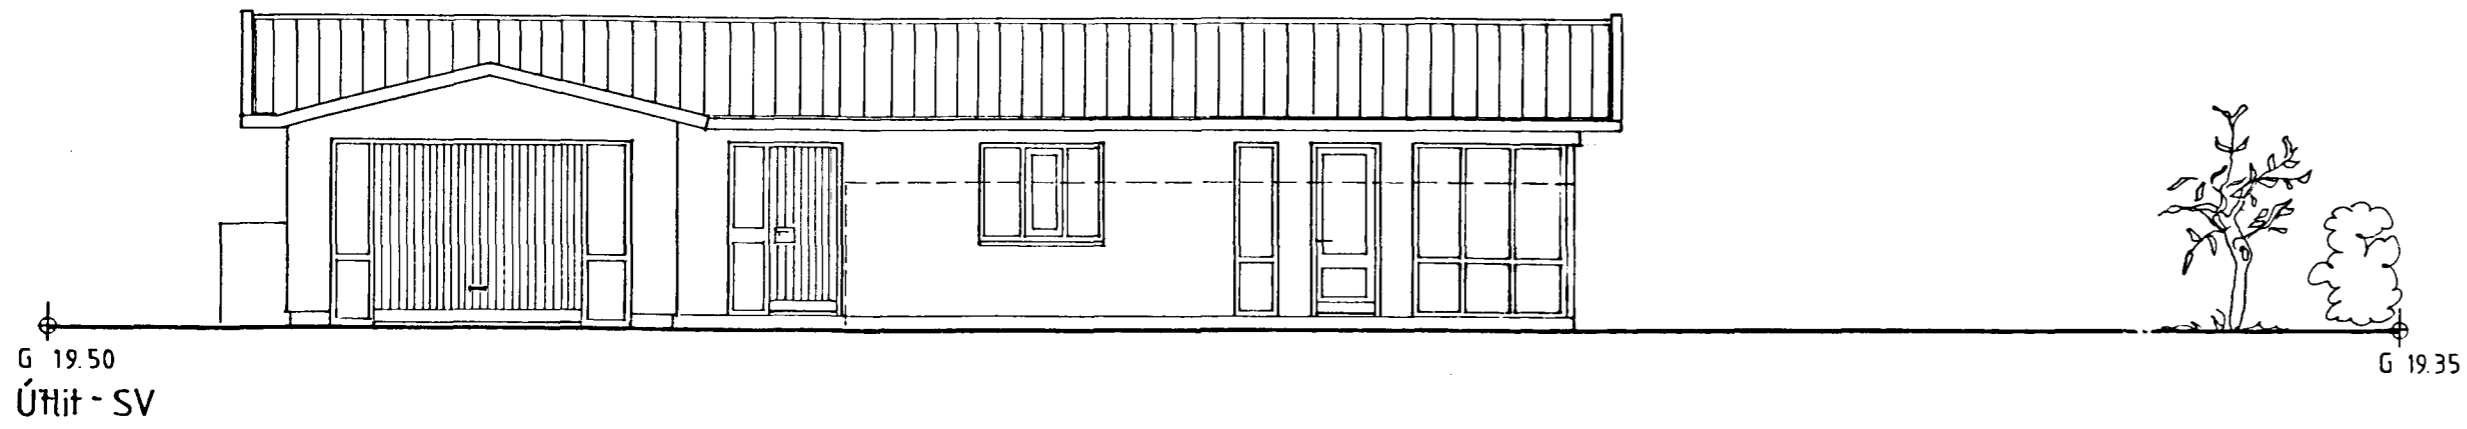

Staðfesting og fróðlegt
 mál. d. 16.10.91
 BYGGINGA- OG
 I BARKANTRASI
[Signature]
 FISKIÐ
 VEGGUR Á LÖÐ VEÐD: MFK P.ÖN H.F.R.

Útlit - NV

Útlit - NA

Útlit - SV

Útlit - SA

Snid A-A

Breytt í Okt. '91
[Signature]

breytt í jan. 91 - biskurshurð/ súla í stofu felld út
mkv. 1:100 teikn: ÁJ/er dags: 15.07.89
BIRKIBERG 28, HAFNARFIRÐI
útlitsmyndir og sneiðing
Árman Jóhannesson Verkfr. FVFÍ