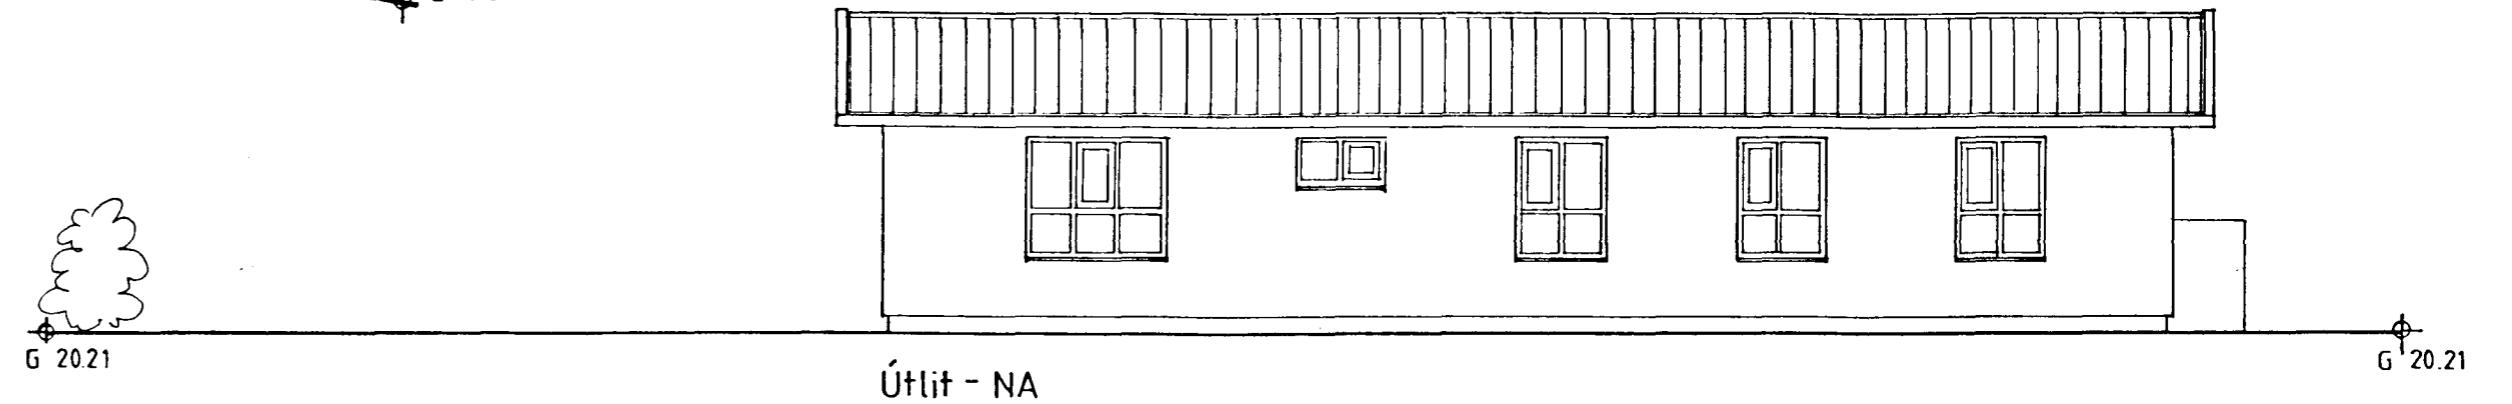

Staðfesting og fróðlegt
mál. d. 16.10.91
BYGGINGA- OG
I BARKANTRASI
[Signature]
FISKIÐ
VEGGUR Á LÖÐ VEÐD: MFK P.ÖN H.F.R.

Útlit - NA

Breytt í Okt. '91
[Signature]

breytt í jan. 91 - biskurshurð/ súla í stofu felld út
mkv. 1:100 teikn: ÁJ/er dags: 15.07.89
BIRKIBERG 28, HAFNARFIRÐI
útlitsmyndir og sneiðing
Árman Jóhannesson Verkfr. FVFÍ