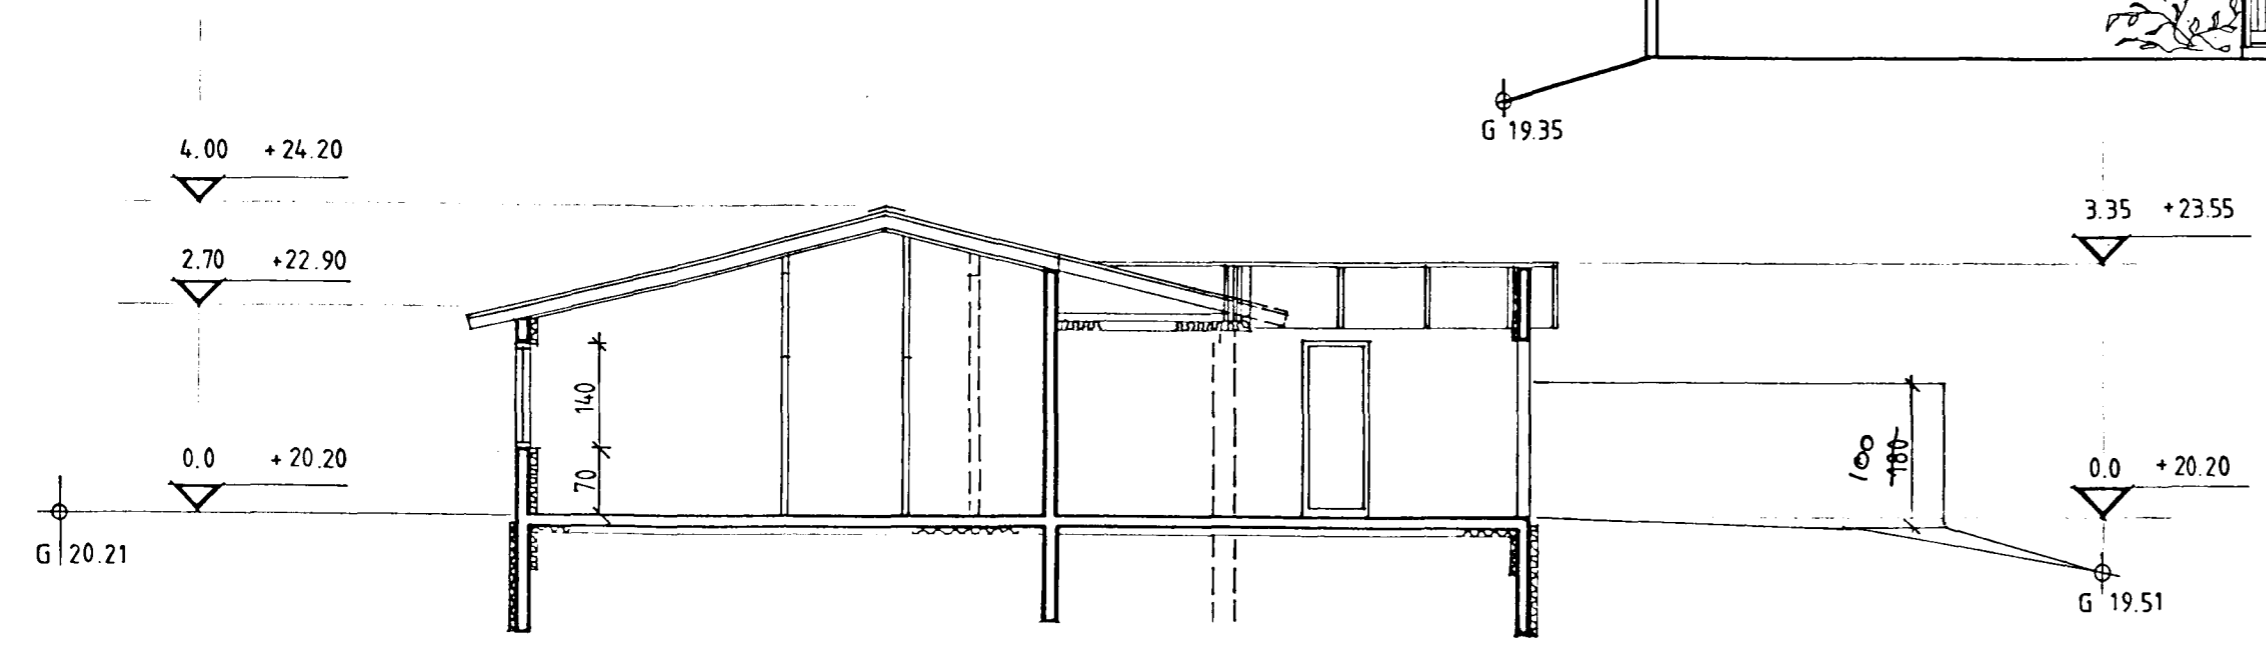

Útlit - SA

Snid A-A

Breytt í Okt. '91
[Signature]

breytt í jan. 91 - biskurshurð/ súla í stofu felld út
mkv. 1:100 teikn: ÁJ/er dags: 15.07.89
BIRKIBERG 28, HAFNARFIRÐI
útlitsmyndir og sneiðing
Árman Jóhannesson Verkfr. FVFÍ