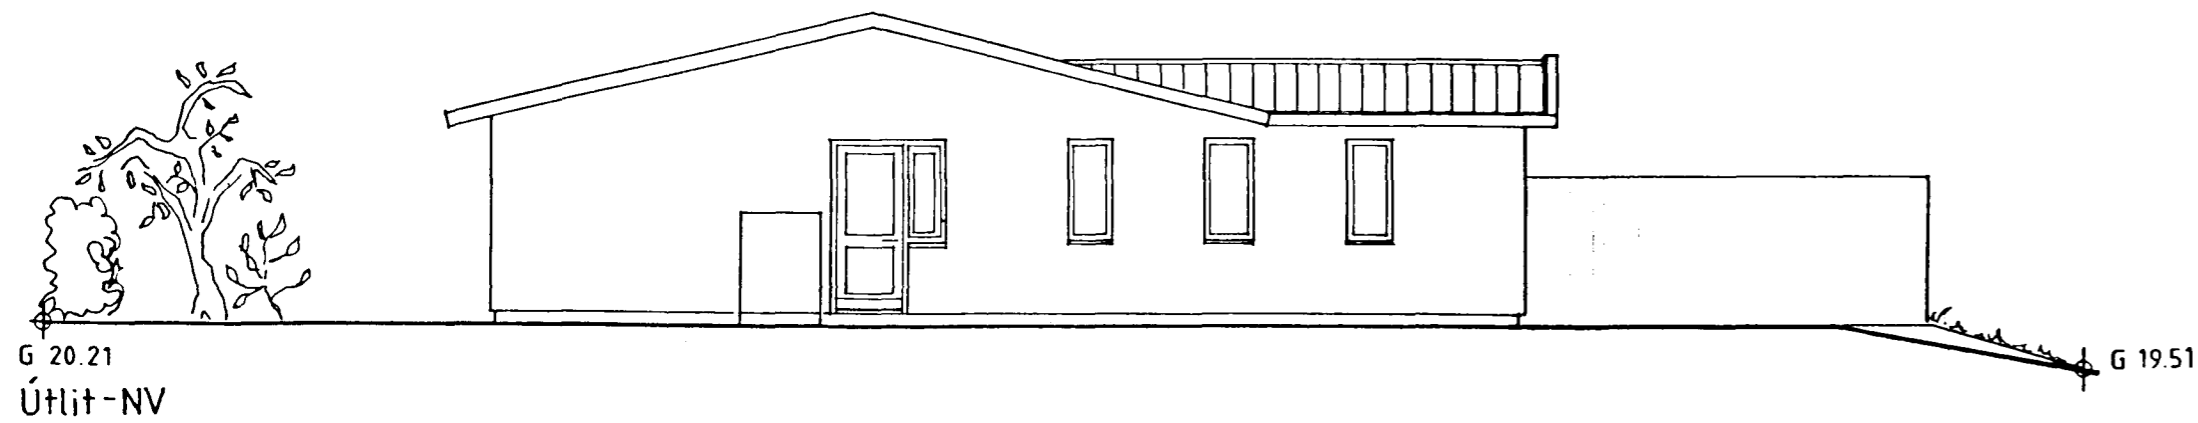

Staðfesting og fróðlegt
 mál. d. 16.10.91
 BYGGINGA- OG
 I BARKANTRASI
[Signature]
 FISKIÐ
 VEGGUR Á LÖÐ VEÐD: MFK P.ÖN H.F.R.

Útlit - NV

Útlit - NA

Útlit - SV

Útlit - SA

Snid A-A

Breytt í Okt. '91
[Signature]

breytt í jan. 91 - biskurshurð/ súla í stofu felld út
mkv. 1:100 teikn: ÁJ/er dags: 15.07.89
BIRKIBERG 28, HAFNARFIRÐI
útlitsmyndir og sneiðing
Árman Jóhannesson Verkfr. FVFÍ