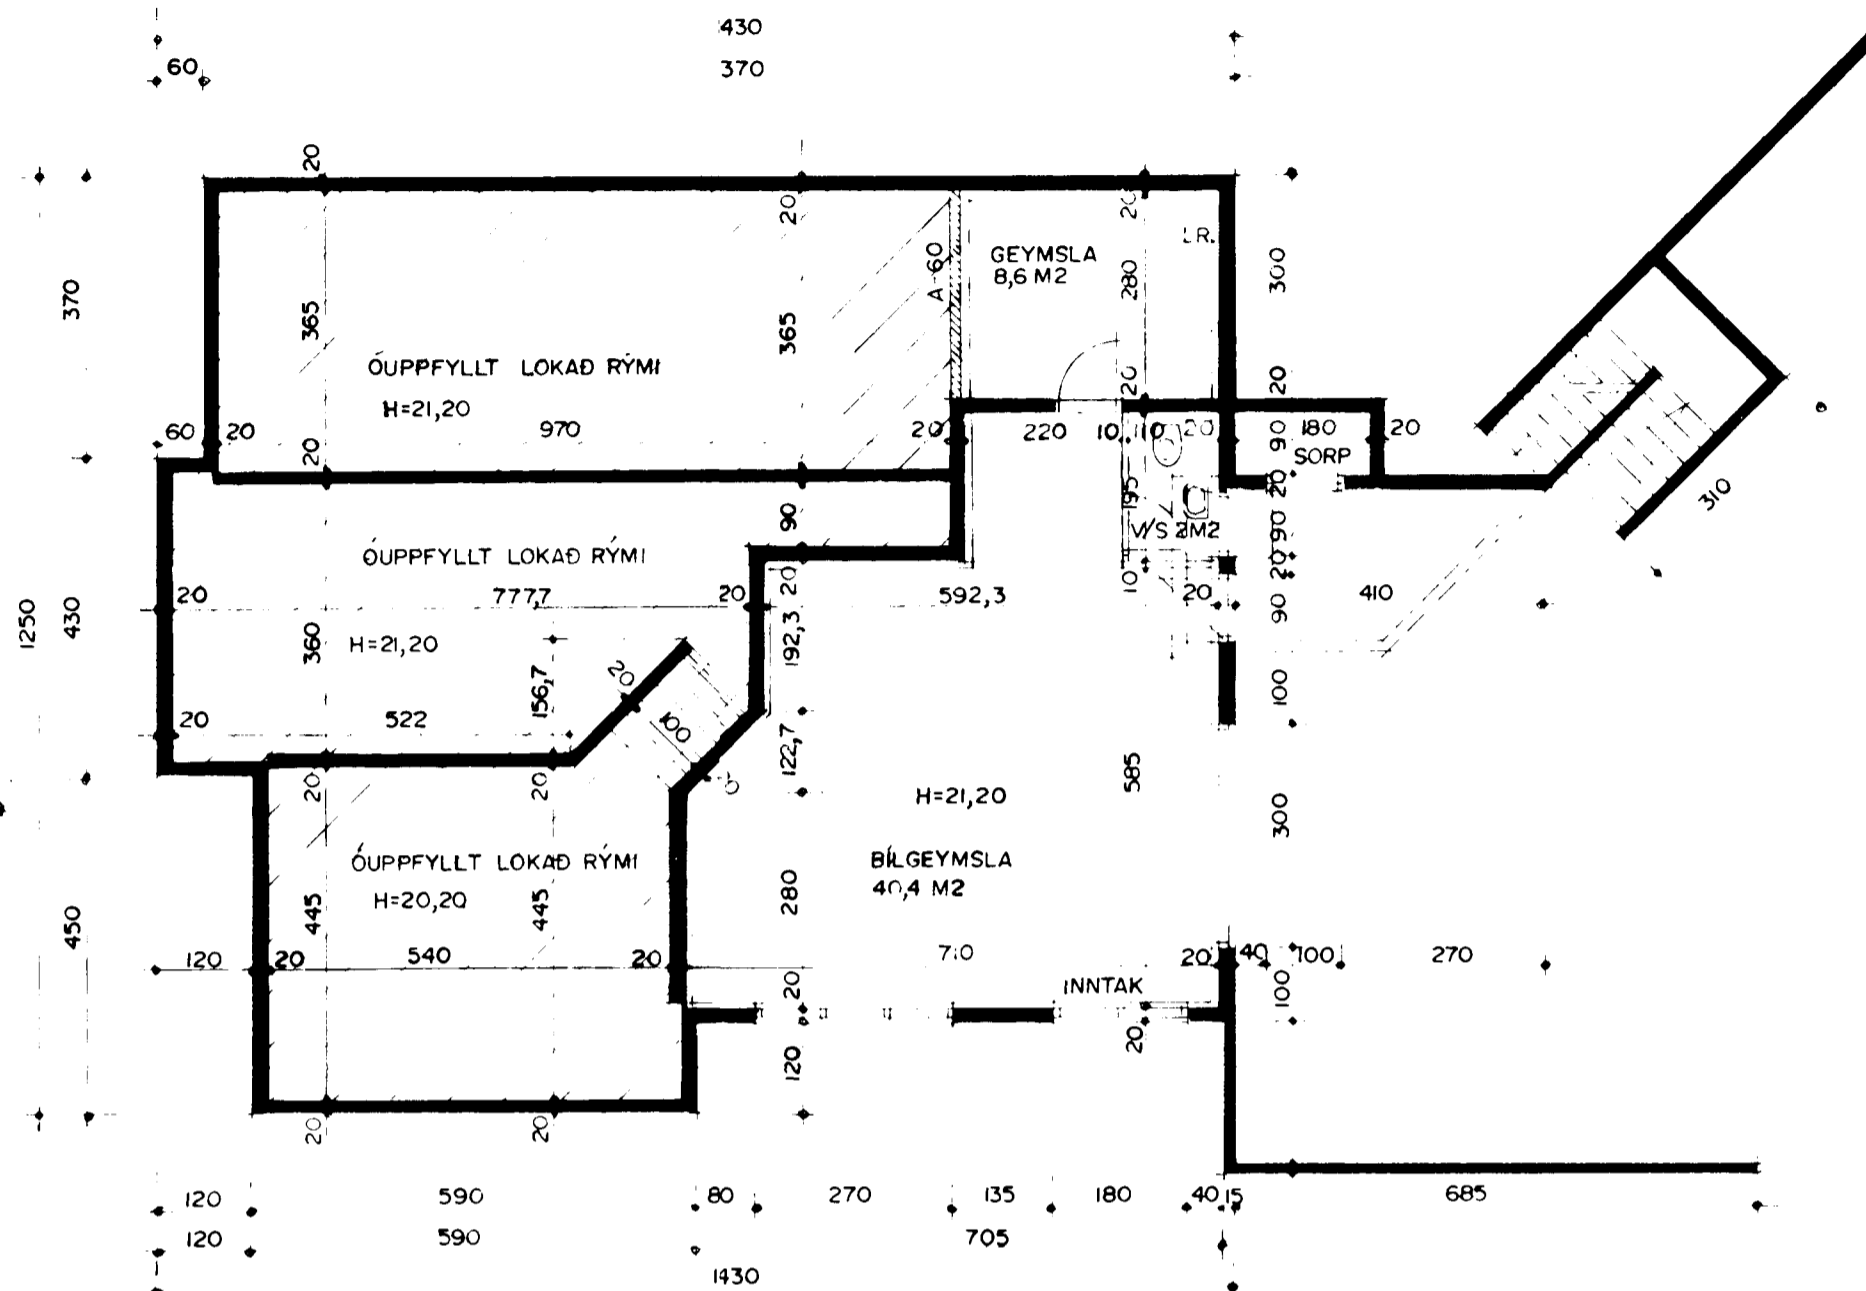

Samþykkt á fundi bygginga-
nefndar þ. 2.11.1994

BYGGINGAFULLTRÚINN
Í HAFNARFIRÐI

ÁSKILD: STA MÆTT. BREF

GRUNNMYND KJALLARI M.1:100

SNID A-A M.1:100

SNID B-B M.1:100

AFSTÖÐUMYND M.1:500

BR. OKT '94 "KJALLARI"