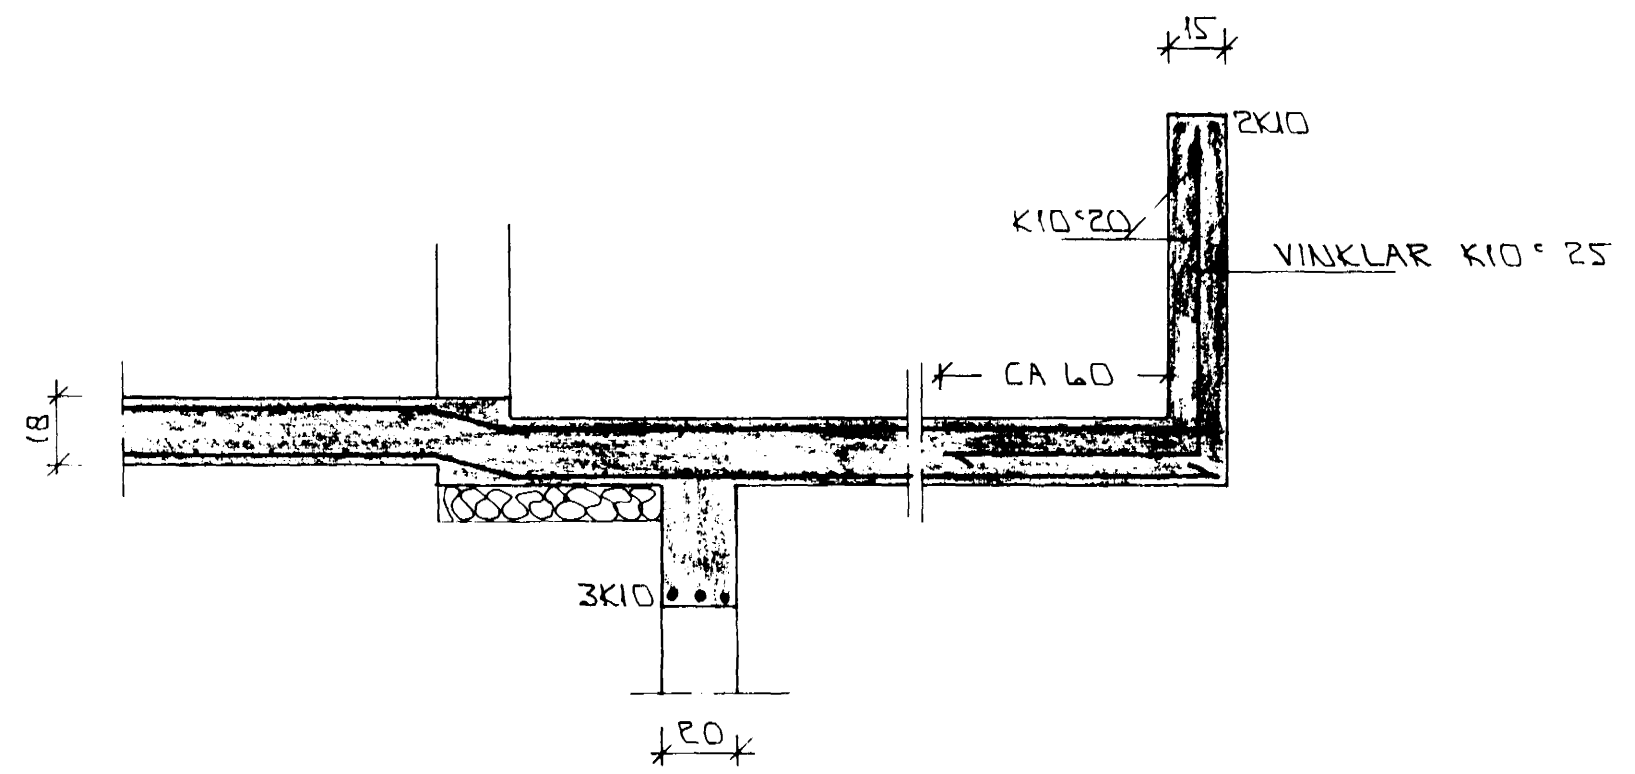

SNID 5:1:20

SNID 6:6:1:20

SNID 7:1:20

SNID 8:1:20

SNID 9:1:20

SNID 10:1:20

BENDING PLÖTU SJÁ GRUNNMYND

ÁSKILIÐ, ELÐRI
TEIKNING ÓGILD

BIRKIBERG 2
HAFNARFIRÐI

SNID Í BURÐARVIKKI

DI	OKT. 94	JÁRN Í BITA	d. H.
BR.	DAGS.	EDLI BR.	SIGN.

MKV	1:20
DAGS.	MÁI '94
VERK NR.	9342
TEIKN NR.	1-06
HANNAD	d. H.
TEIKNAD	d. H.
YFIRFARIÐ	

TEKNIÞJÓNUSTA
SIGURDAR ÞORLEIFSSONAR HF