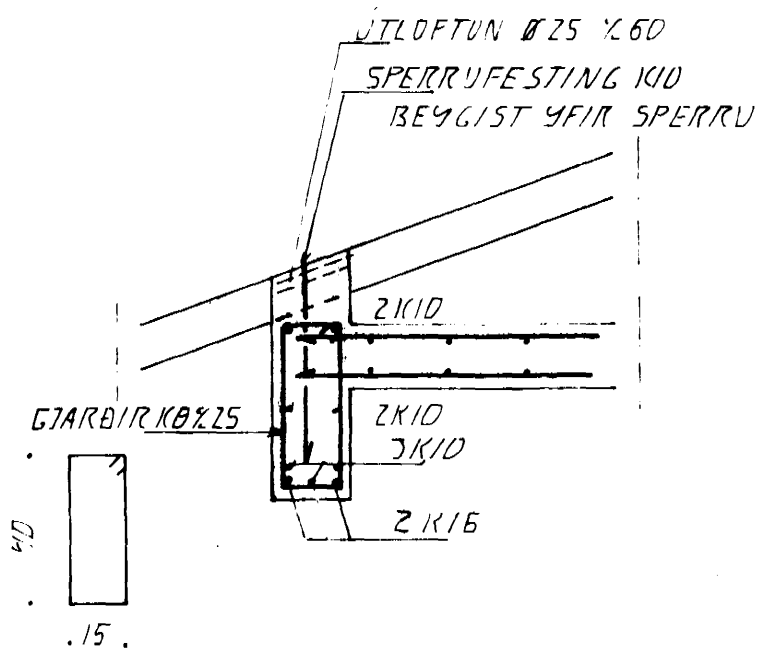

SNID 5:1:20

SNID 6:6:1:20

SNID 7:1:20

SNID 8:1:20

SNID 9:1:20

SNID 10:1:20

BENDING PLÖTU SJÁ GRUNNMYND

ÁSKILIÐ, ELÐRI
TEIKNING ÓGILD

BIRKIBERG 2
HAFNARFIRÐI

SNID Í BURÐARVIKKI

DI	OKT. 94	JÁRN Í BITA	d. H.
BR.	DAGS.	EDLI BR.	SIGN.

MKV	1:20
DAGS.	MÁI '94
VERK NR.	9342
TEIKN NR.	1-06
HANNAD	d. H.
TEIKNAD	d. H.
YFIRFARIÐ	

TEKNIÞJÓNUSTA
SIGURDAR ÞORLEIFSSONAR HF