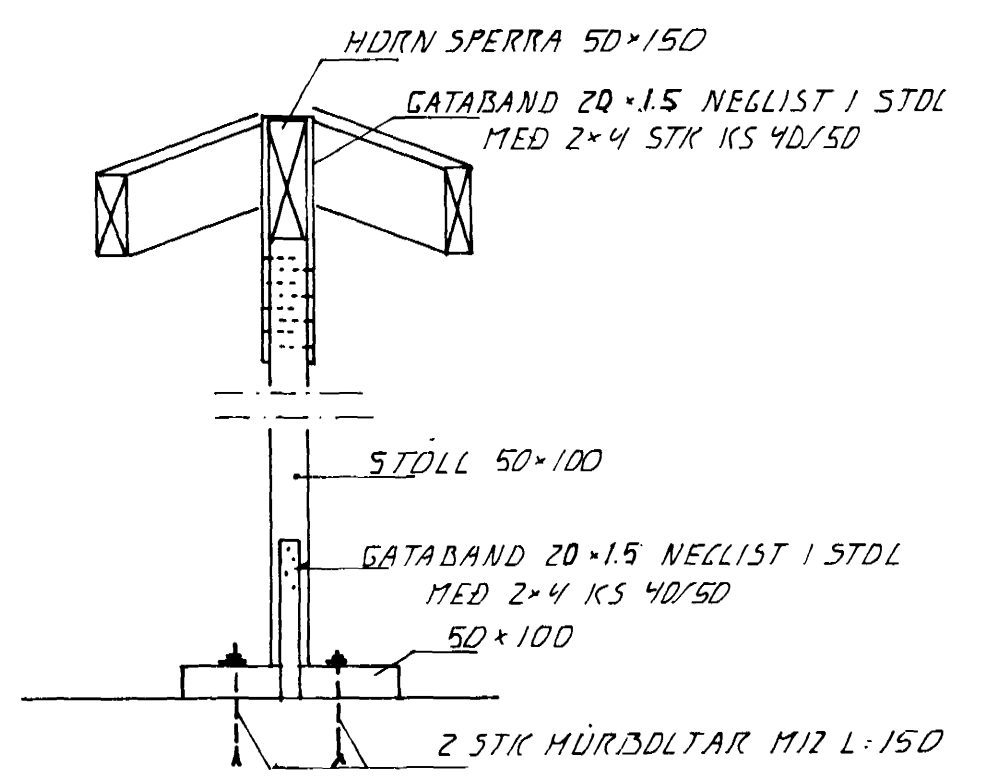

SNID 11. 1:10

SNID A. 1:10

DEILI 3. 1:10

DEILI 1. 1:10

TAKA SKAL MÁT AF STÁLPLÖTUM EFTIR AD SPERRUM HEFUR VERID STILT UPP

SNID 12. 1:10

BR.	DAGS.	EDLI BR.	SIGN.

BIRKIBERG 2  
HAFNARFIRÐI