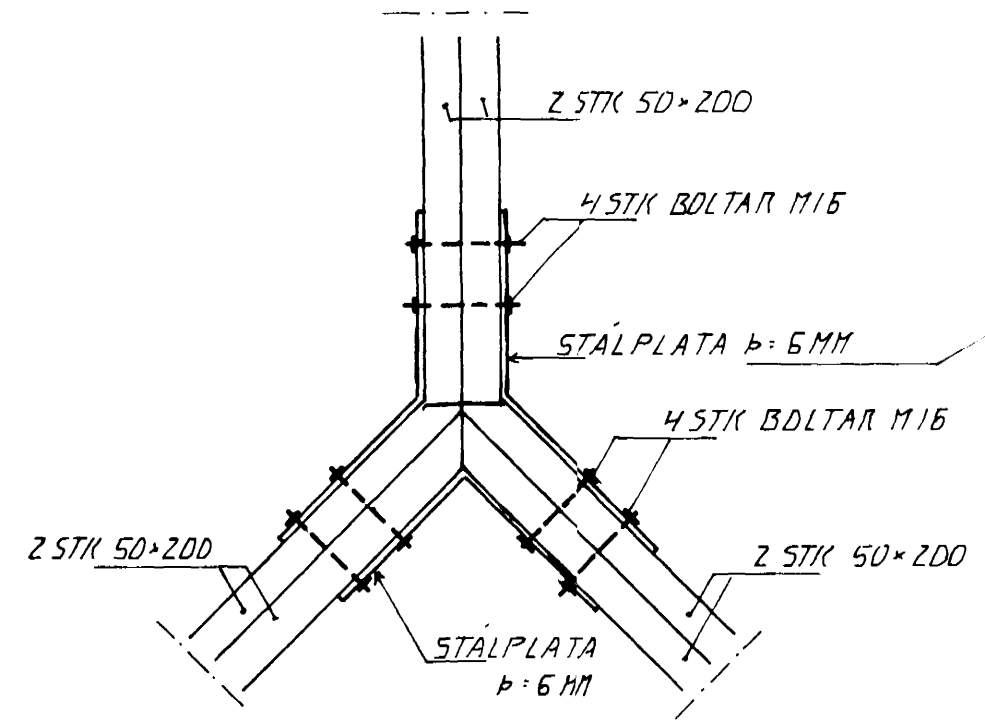

SNID 11. 1:10

SNID A. 1:10

DEILI 3. 1:10

DEILI 1. 1:10

TAKA SKAL MÁT AF STÁLPLÖTUM EFTIR AD SPERRUM HEFUR VERID STILT UPP

SNID 12. 1:10

BR.	DAGS.	EDLI BR.	SIGN.

BIRKIBERG 2  
HAFNARFIRÐI