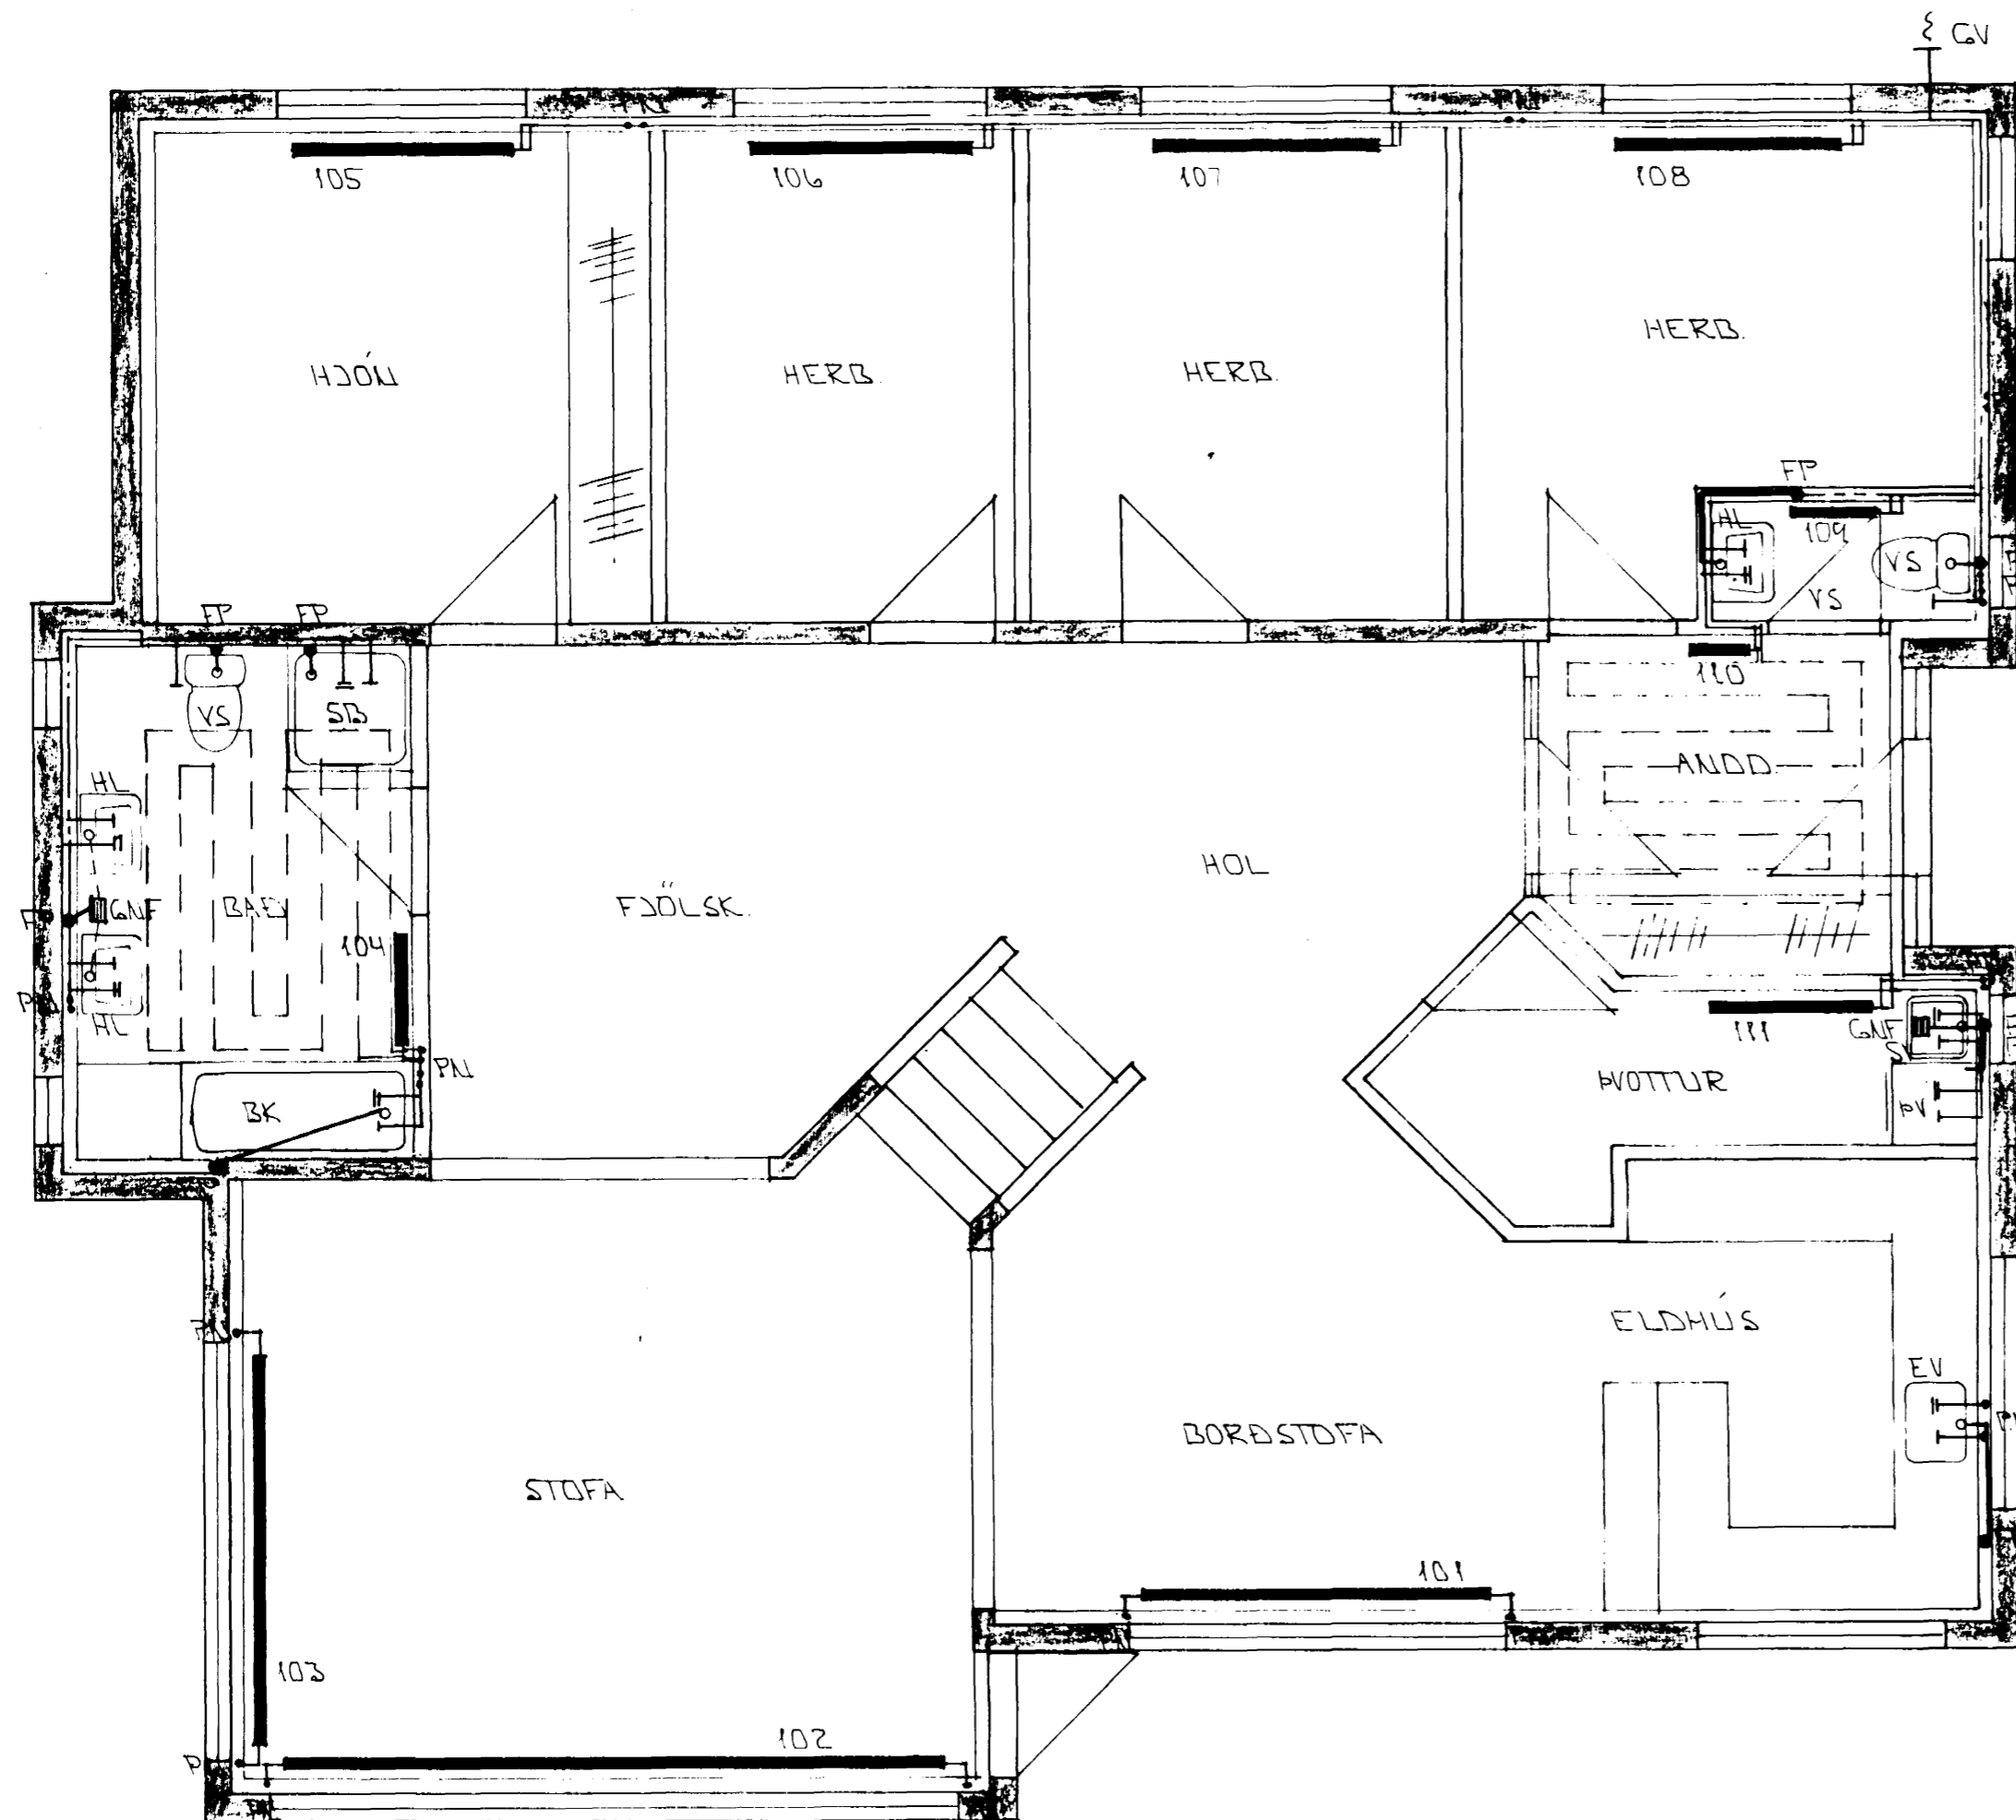

OFNATAFLA BIRKIBERG 2

GRUNNUMYND 1:50

OFN NR	STADS	HITAT KKAL	LENGD MM	HÆÐ MM	TENGI
001	GEYMSLA	600	700	600	AB
002	BILGEYMSLA	2600	2500	600	AD
101	BORDST	2600	2500	600	AD
102	STOFA	1930	4800	150	AD
103	STOFA	1.120	2800	150	AD
104	BAD	800	800	600	CD
105	HJÓN	1180	1600	600	CD
106	HERB	780	1600	600	CD
107	HERB	870	1600	600	CD
108	HERB	1.190	1600	600	CD
109	VS	300	620	600	CD
110	ANDD	450	300	1500	EF
111	DVOTTUR	400	600	600	CD