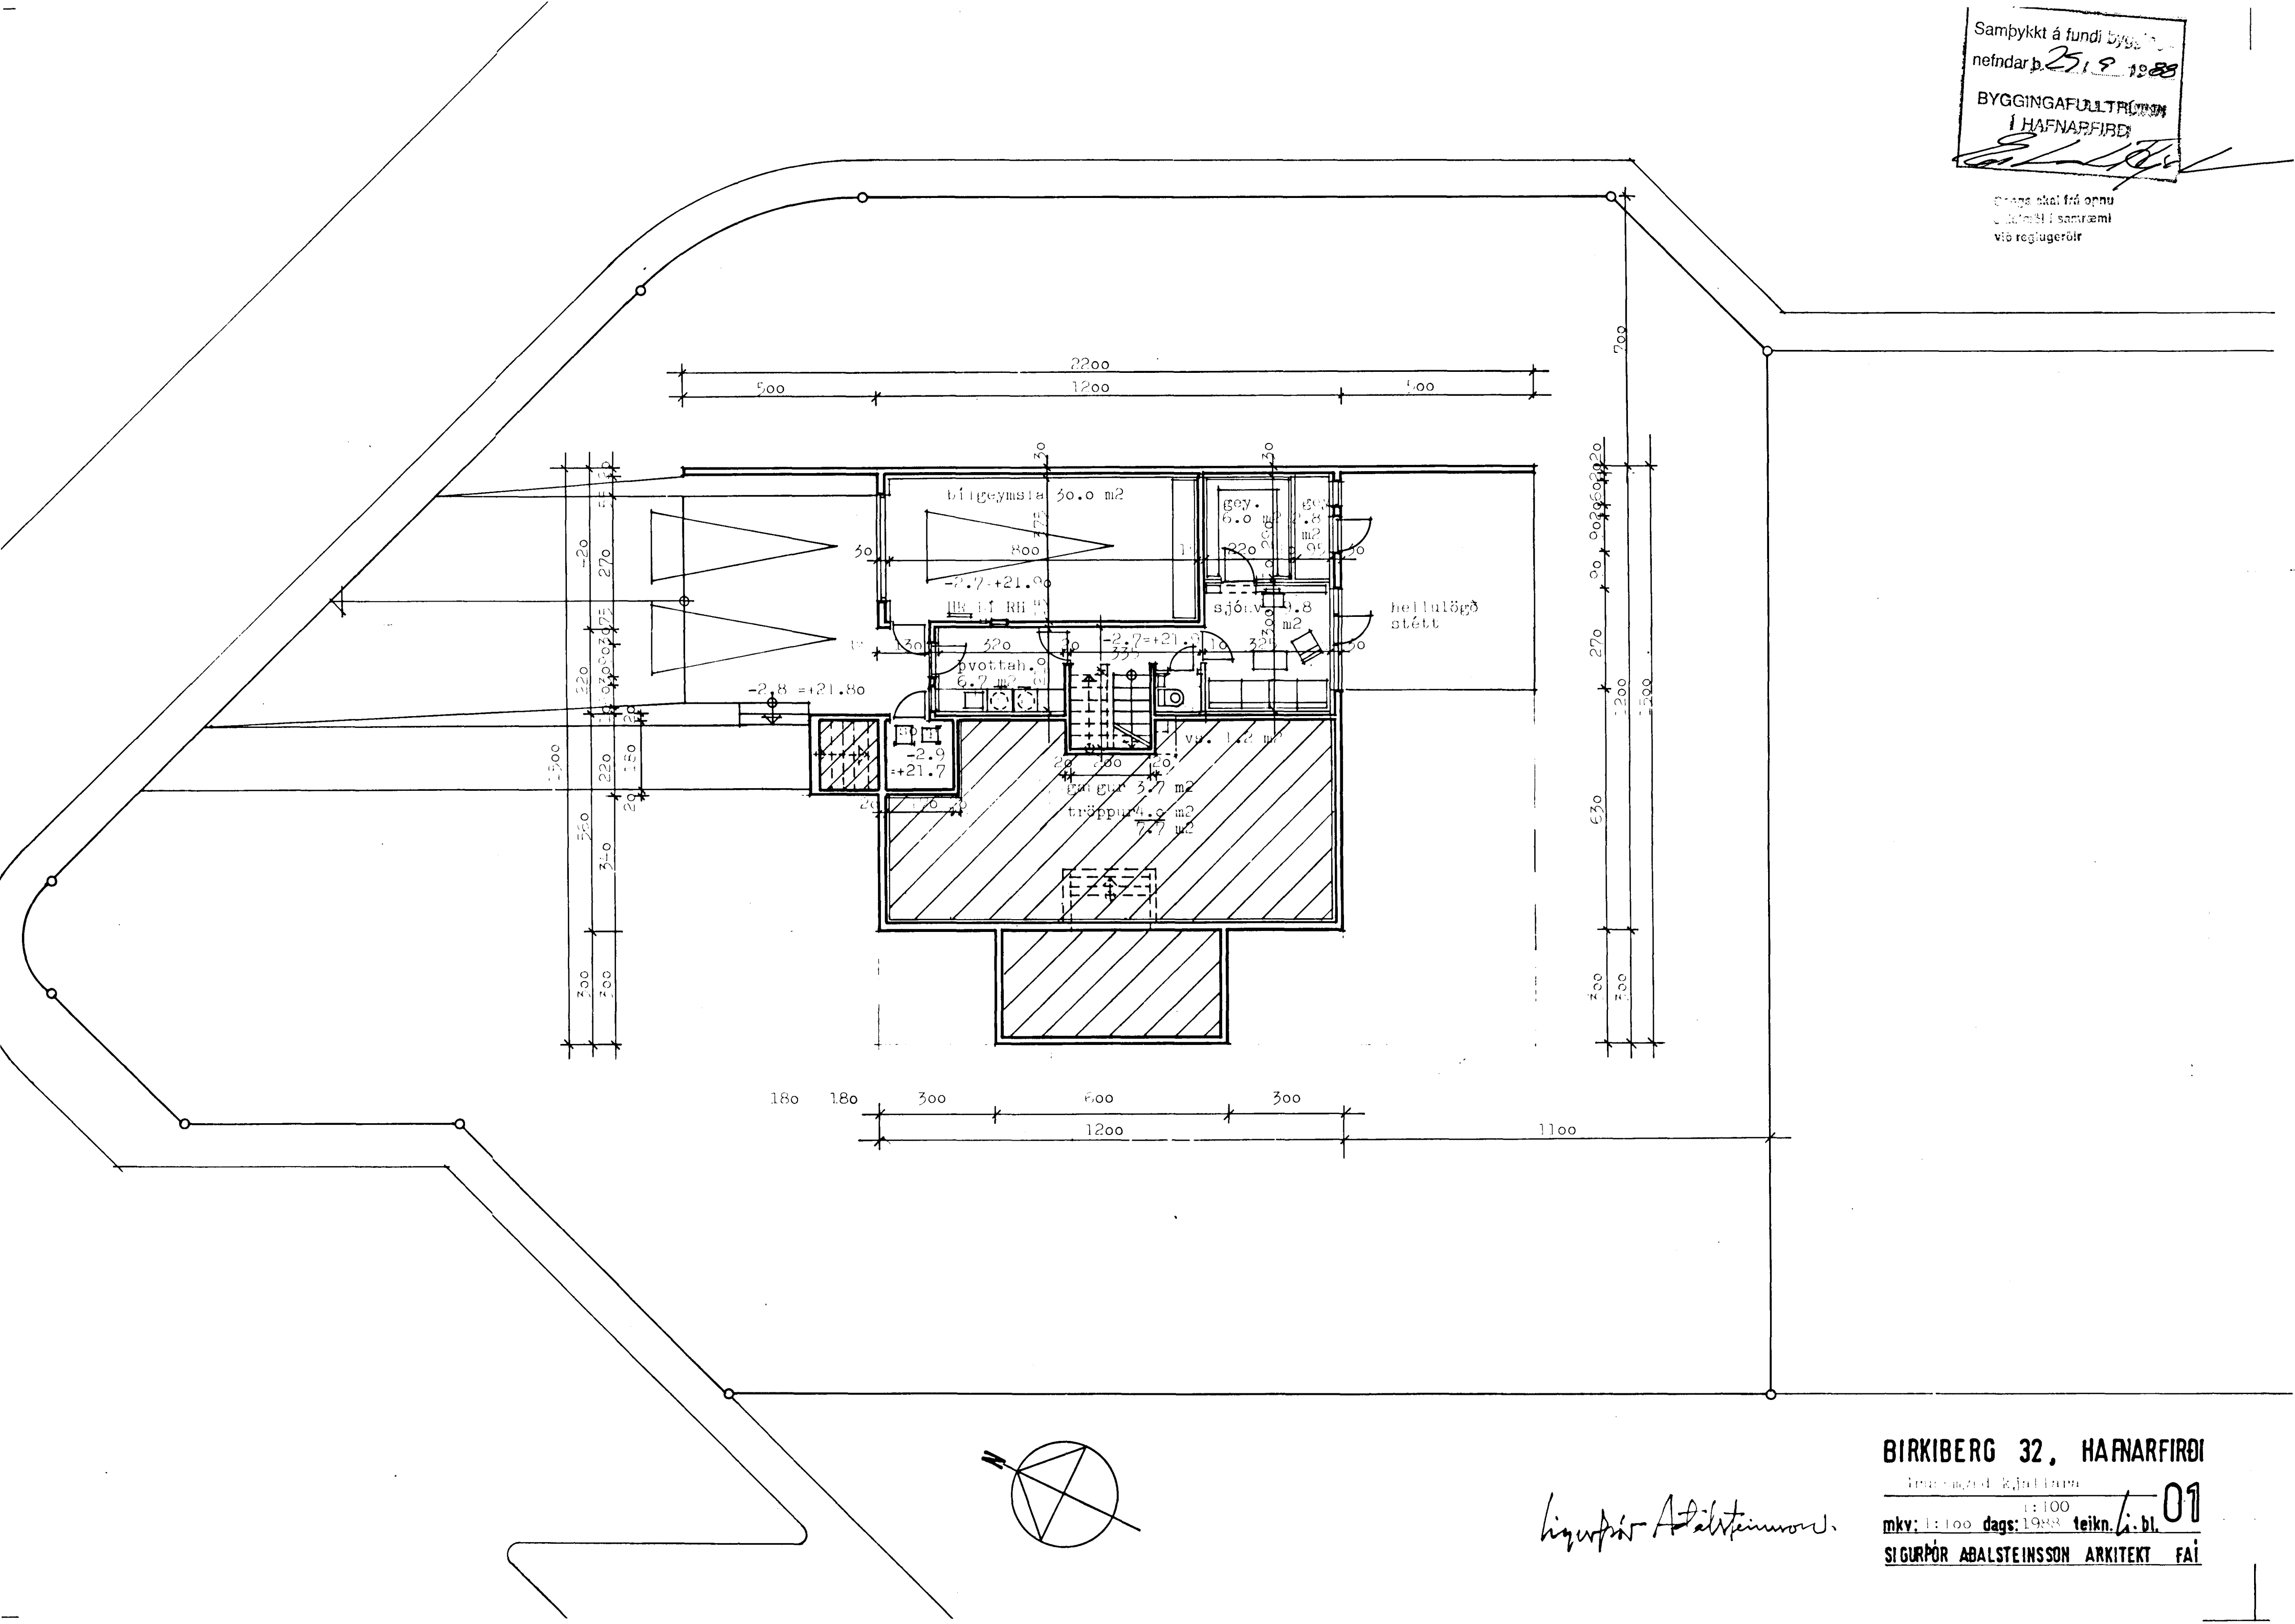

Samþykkt á fundi byggingarstjórnar  
 nefndar þ. 25. 9. 1988  
 BYGGINGAFULLTRÖG  
 Í HAFNARFIRÐI

Þessi skjal frá önnu  
 er aðeins í samræmi  
 við reglugerðir

*Sigurður Abalsteinnsson*

**BIRKIBERG 32, HAFNARFIRÐI**

1:100  
 mkv: 1:100 dags: 1988 teikn. li. bl. **01**  
**SIGURÐUR ABALSTEINSSON** ARKITEKT FAI