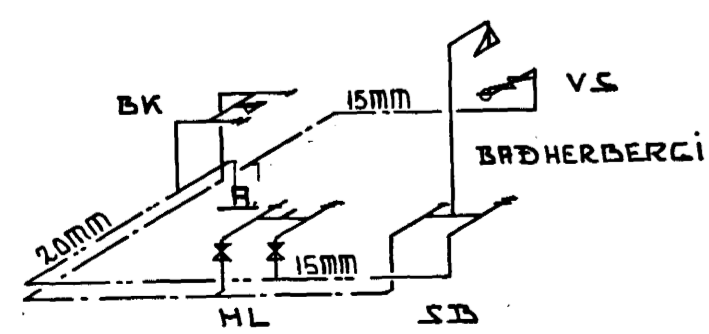

OPN NÚMÉR	WÖTT	LENGD	HEB	TENGING	VALIN	WÖTT	HERBERGI	
	TEIKNUNARAFKÖST	LEIÐFLEGGJAFKÖST	HEB	TENGING	VALIN	AFKÖST		
01	770	80 60	A B				MOTTHERBERGI	
02	2170	200 70	A B				BILGEYMSLA	
03	1410	140 70	C-D				SJÓMVARPSH.	
04	130	50 30	A B				SALERNI	
1-5	1730	170 60	A B				ELDHÚS	
1-6	2360	220 70	C-D				ANDDYRI	
1-7	550	180 50	C-D				BRÖÐHERGI	
1-8	1560	110 60	A B				HERBERGI	
1-9	770	110 60	A B				HERBERGI	
1-10	1500	140 60	A B				HERBERGI	
1-11	760	110 60	A B				HERBERGI	
1-12 A	4000	180	C-D				STOFA T.D. SVISSYL 433	
1-12 B		170	A-D				STOFA T.D. SVISSYL 433	
1-13	2340	250 30	C-D				SÓLSTOFA	
1-13	1800						I GÓLF	
SAMTALS:							21.850W	