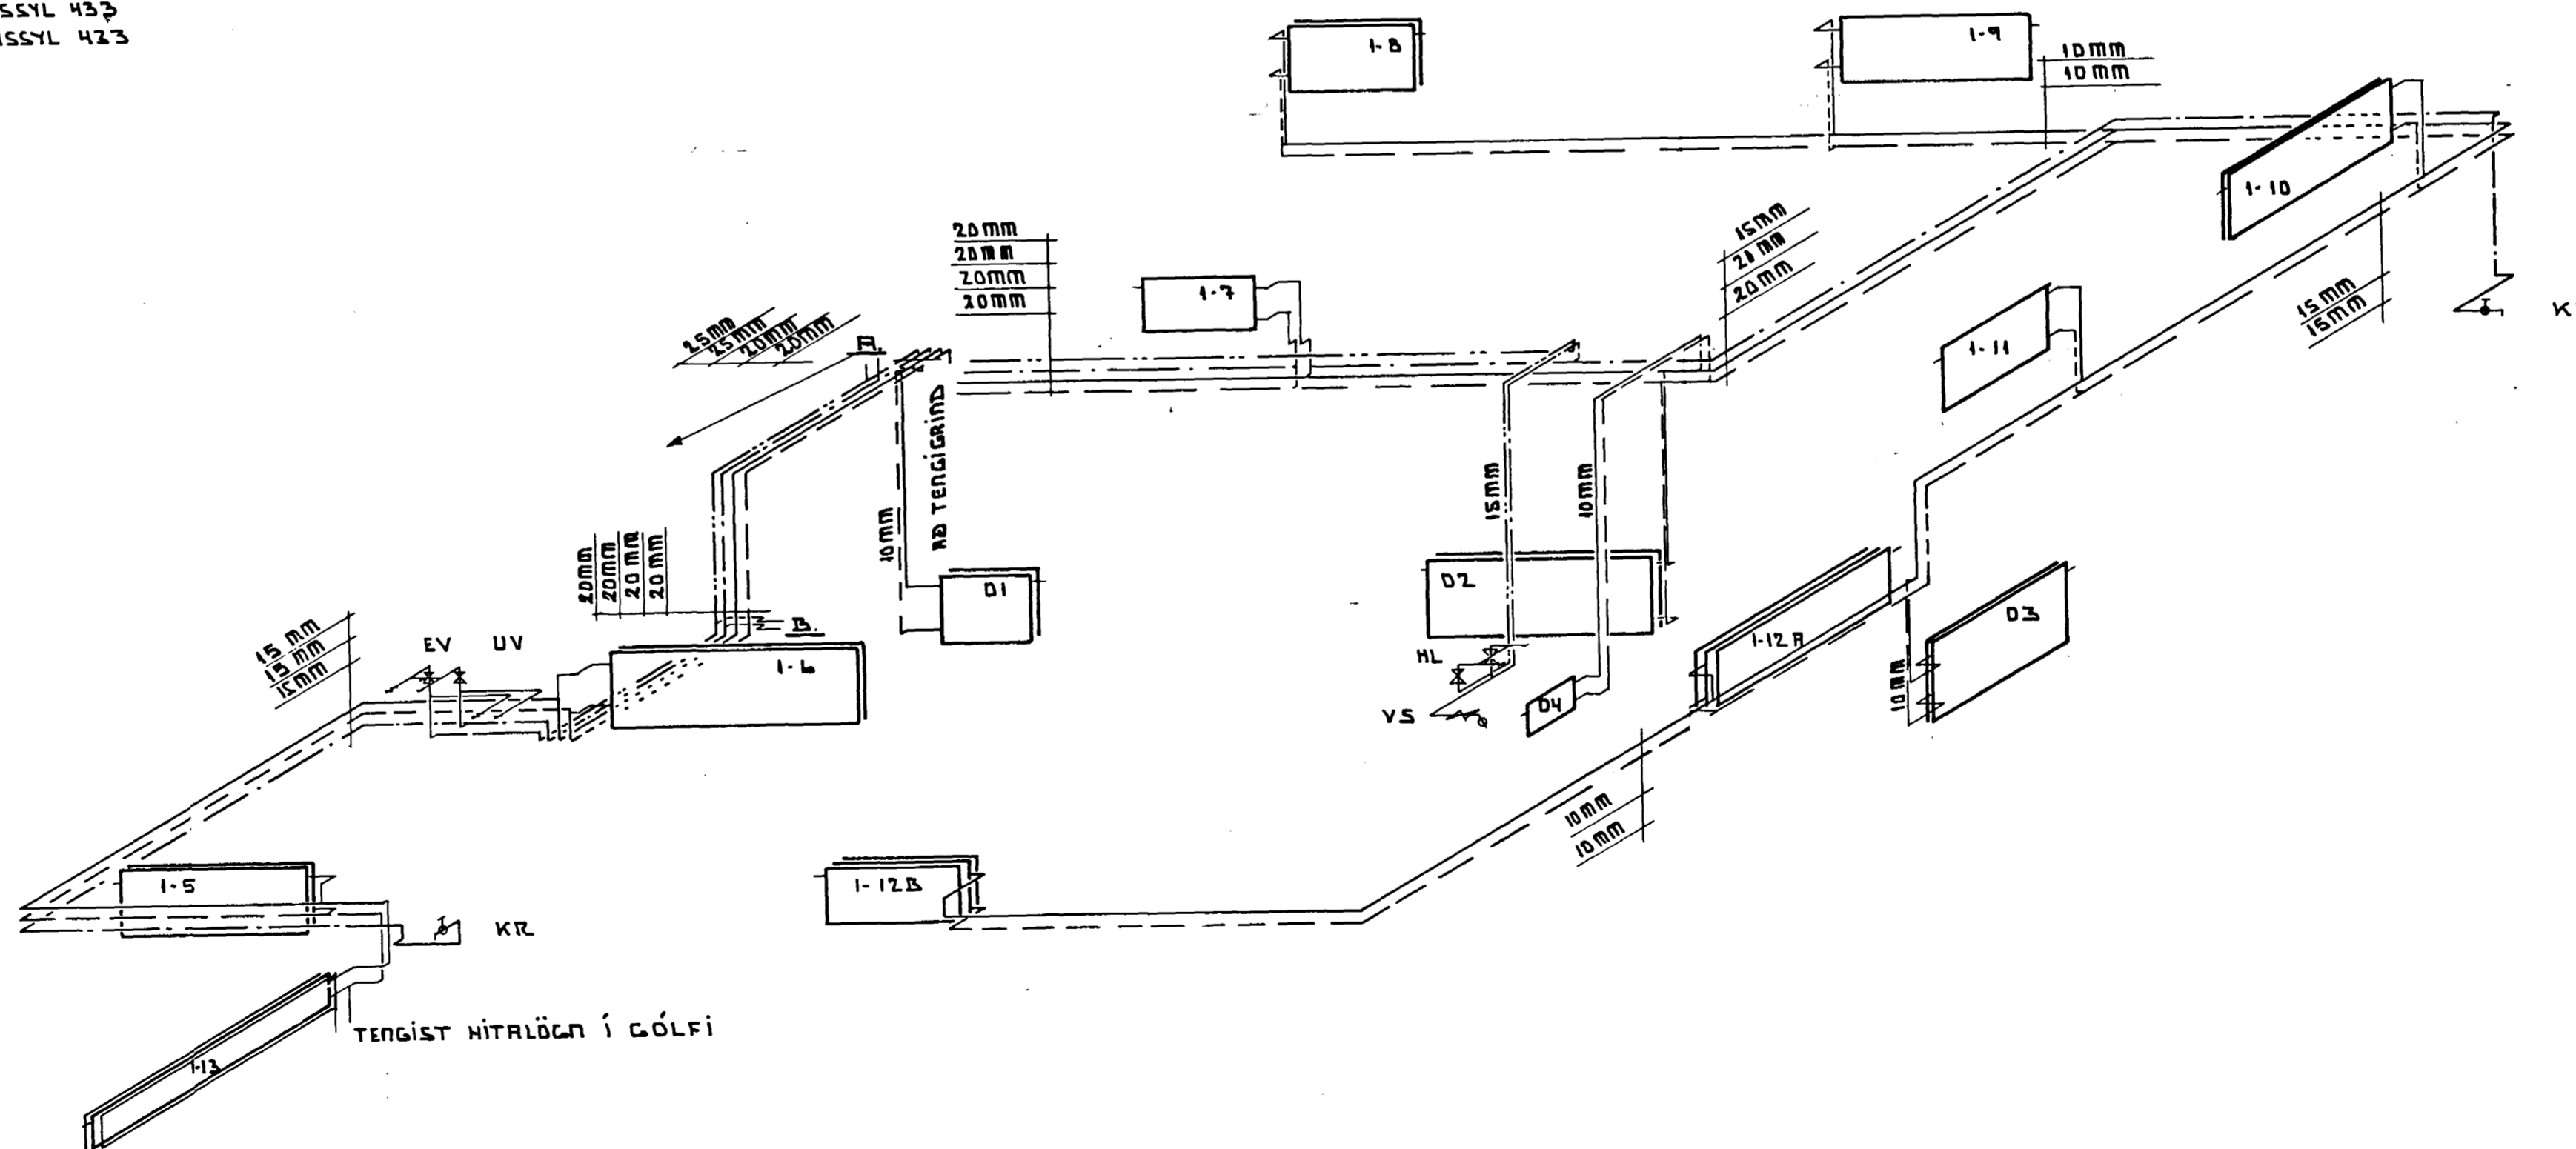

OPN NÚMÉR	WÖTT	LENGD	HEB	TENGING	VALIN	WÖTT	HERBERGI	
	TEIKNUNARAFKÖST	LEIÐFLEGGJAFKÖST	HEB	TENGING	VALIN	AFKÖST		
01	770	80 60	A B				MOTTHERBERGI	
02	2170	200 70	A B				BILGEYMSLA	
03	1410	140 70	C-D				SJÓMVARPSH.	
04	130	50 30	A B				SALERNI	
1-5	1730	170 60	A B				ELDHÚS	
1-6	2360	220 70	C-D				ANDDYRI	
1-7	550	180 50	C-D				BRÖÐHERGI	
1-8	1560	110 60	A B				HERBERGI	
1-9	770	110 60	A B				HERBERGI	
1-10	1500	140 60	A B				HERBERGI	
1-11	760	110 60	A B				HERBERGI	
1-12 A	4000	180	C-D				STOFA T.D. SVISSYL 433	
1-12 B		170	A-D				STOFA T.D. SVISSYL 433	
1-13	2340	250 30	C-D				SÓLSTOFA	
1-13	1800						I GÓLF	
SAMTALS:							21.850W	

SÍA TEIKNINGU L-II	NOVEMBER 1988
BIRKIÐERG 32 HAFNARFIRÐI	MÁLHAÐI
OPNA OG REYSLUVATNSLAGNIÐ	1:50
TEKNAÐIÐURSTA SVEINS KARLSSONAR TFL	TEIKNING
HRUNDRUN 17 220 HAFNARFJÁRDARER 91-5423	L-III

Handwritten signature: S. S. S.