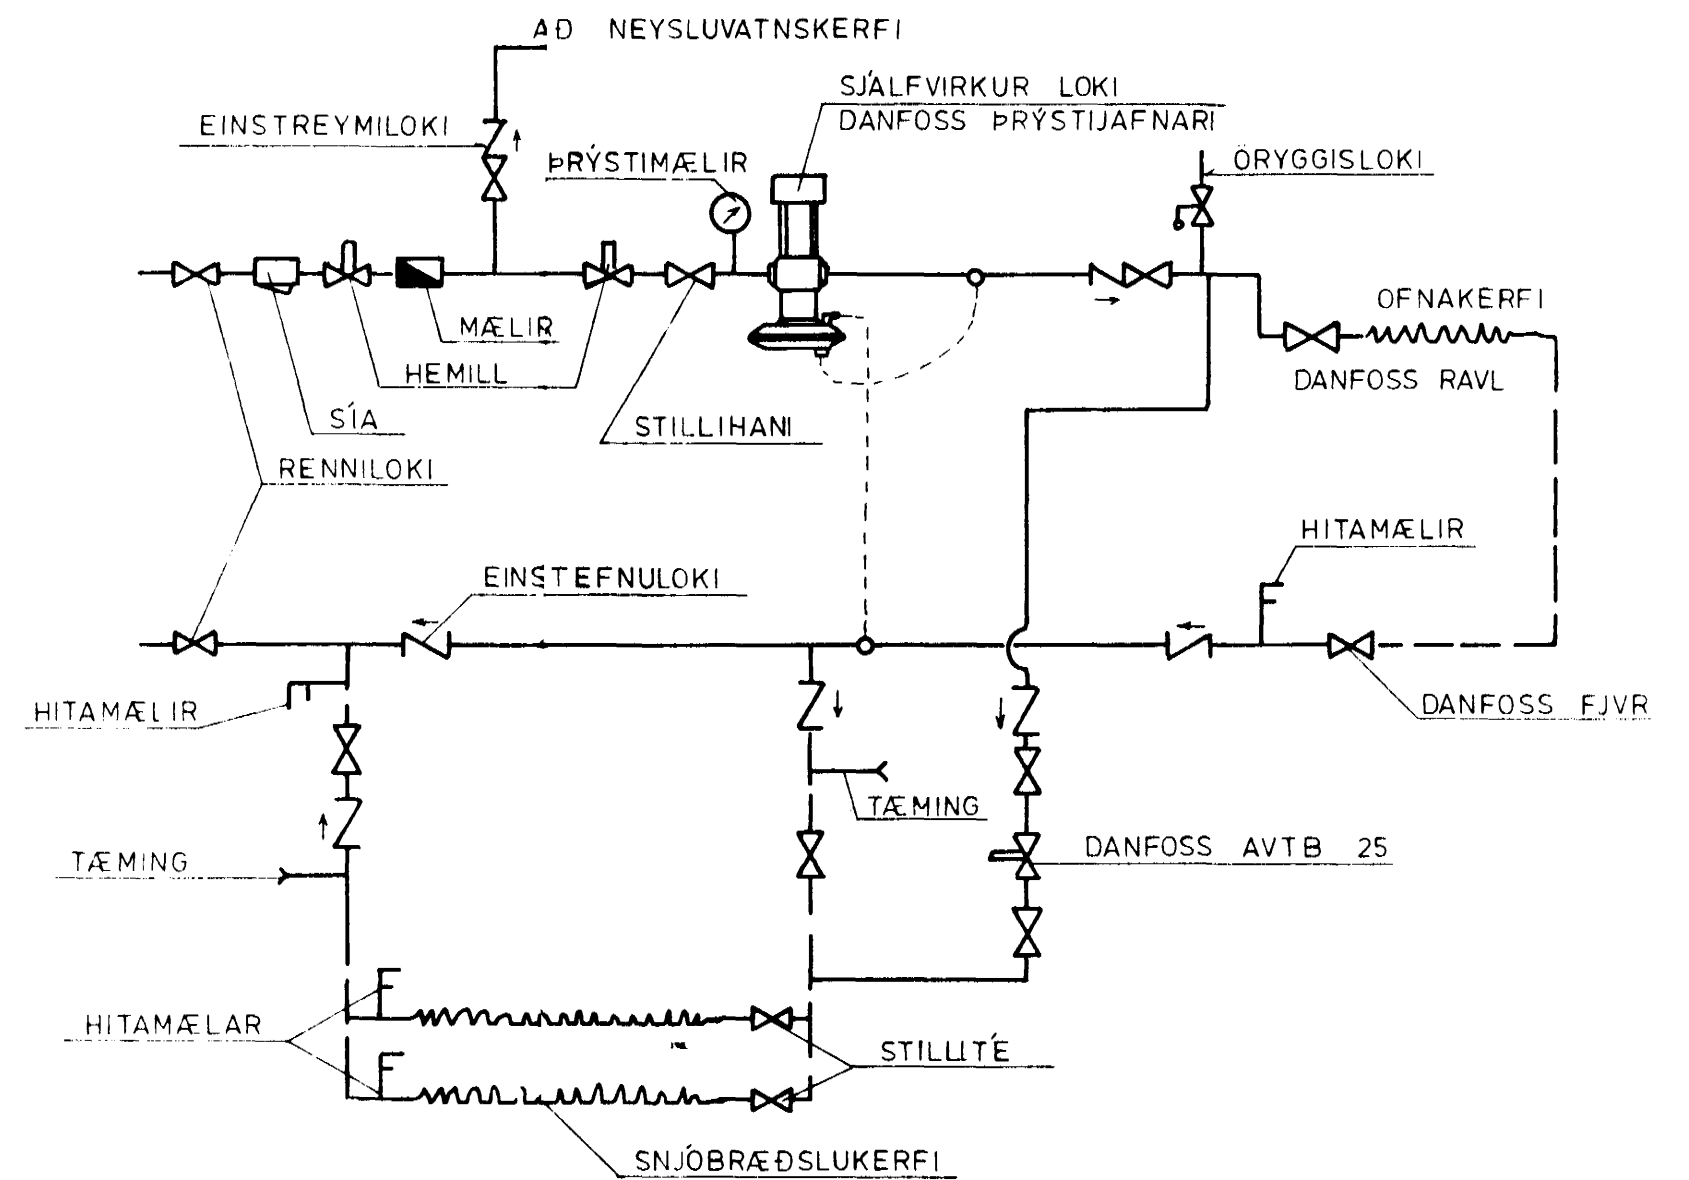

OFNASKRÁ

OFN NR	AFKOST WOTT	OFNSKOT LENGD	HÆÐ
001	630	1.2	0.6
002	370	0.8	0.6
003	650	0.8	0.6
004	1360	1.7	0.6
005	230	0.6	1.0
006	600	1.2	0.6
007	940	1.6	0.6
008	180	0.8	0.6
009	470	0.8	0.6
010	1080	1.6	0.6
011	880	1.6	0.6
111	3380	3.2	0.6
112	880	1.0	0.6
113	1220	1.5	0.6
114	1690	1.8	0.4
115	140	0.6	0.6
116	1440	1.6	0.6
117	3650	4.5	0.5

TINGIMYND HITAVEITU MEÐ SNJÓBRÆÐSLUKERFI

ÓSKAR ÞORSTEINSSON		M.T.F.I.		Teikn nr.	34
BIRKIBERG 34, HAFNARFIRÐI		OFNASKRÁ OG TENGIMYND		Mkv	/
				Dags.	JUNÍ '89
Hannað	Teikn.	Yfirt.	Samþ.		