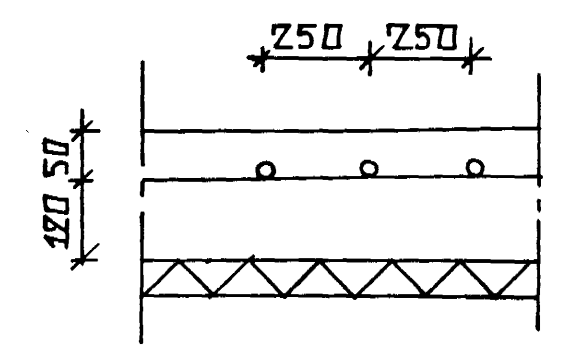

ALMENNT SNIÐ Í GÚLTGEYSLA  
M. 1:10

ALMENNT ÚTFÆRSLA AF SNIJBRÆÐSLU Í TRÖPPUM  
M. 1:20

SKÝRINGAR.  
SJÁ SKÝRINGAR Á TEIKN. 200

BIRKIBERG 36 HAFNARFIRÐI	DAGS 02.03.89	BRÉTT. 28.03.89
GÚLTGEISLI GRUNNMÝND	MKV. 1:50	TELKN. 205
HAFFRÆÐ BALDVIN ÓLASON DVERGHAMRÆ 17 2-VÍK. SÍMI 91-875475	SAMR. BALDVIN ÓLASON DVERGHAMRÆ 17 2-VÍK	
HAFFRÆÐ	SAMR. Baldvin Ólason	