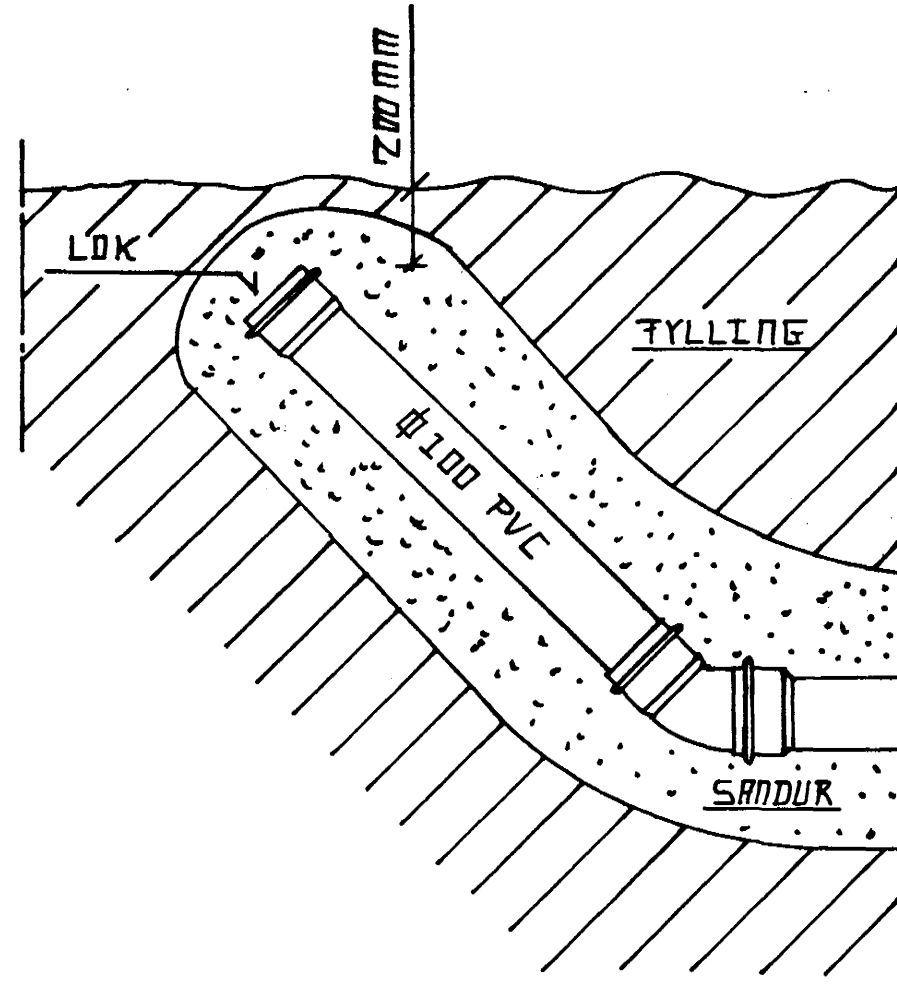

HREINSILOK (HRL)
M. 1:10

AFSTÖÐUMYND.
M. 1:500

SKÝRINGAR.
ÖLL ÓNEFND MÁL ERU Í MM, NEMA KÓÐAR ERU Í M
SJÁ ALMENNAR SKÝRINGAR Á TEIKN. 200

BIRKJIBERG 36 HAFÐARFIRÐI	DAG. 02.03.89	DRÖTT. 28.03.89
FRÁREPPSLIÐLAGNIR GRUNNMÝND - AFSTÖÐUMÝND	M.M.V. 1:50 1:500 1:10	TEIKN. 201
HAFFRAB. SIGURDÓR ÁSDRÍSSON F.F.Í FÍTU RÚT 28 X 60 NJAROVÍK SÍMI 92-25105	GAFFR. DRÖGVAÐL. SVOUMUNDSSEN VEKTEL. MÍÐRÁRVEGI 74 X 60 NJAROVÍK	SMR. Þ. Gunnarsson
HAFFRAB. Sigurður Ásdórsson		

BR Ø 600 ST
K. 24.14

BR Ø 600 ST
K. 24.44

Ø 150 ST 20%

Ø 150 ST 20%