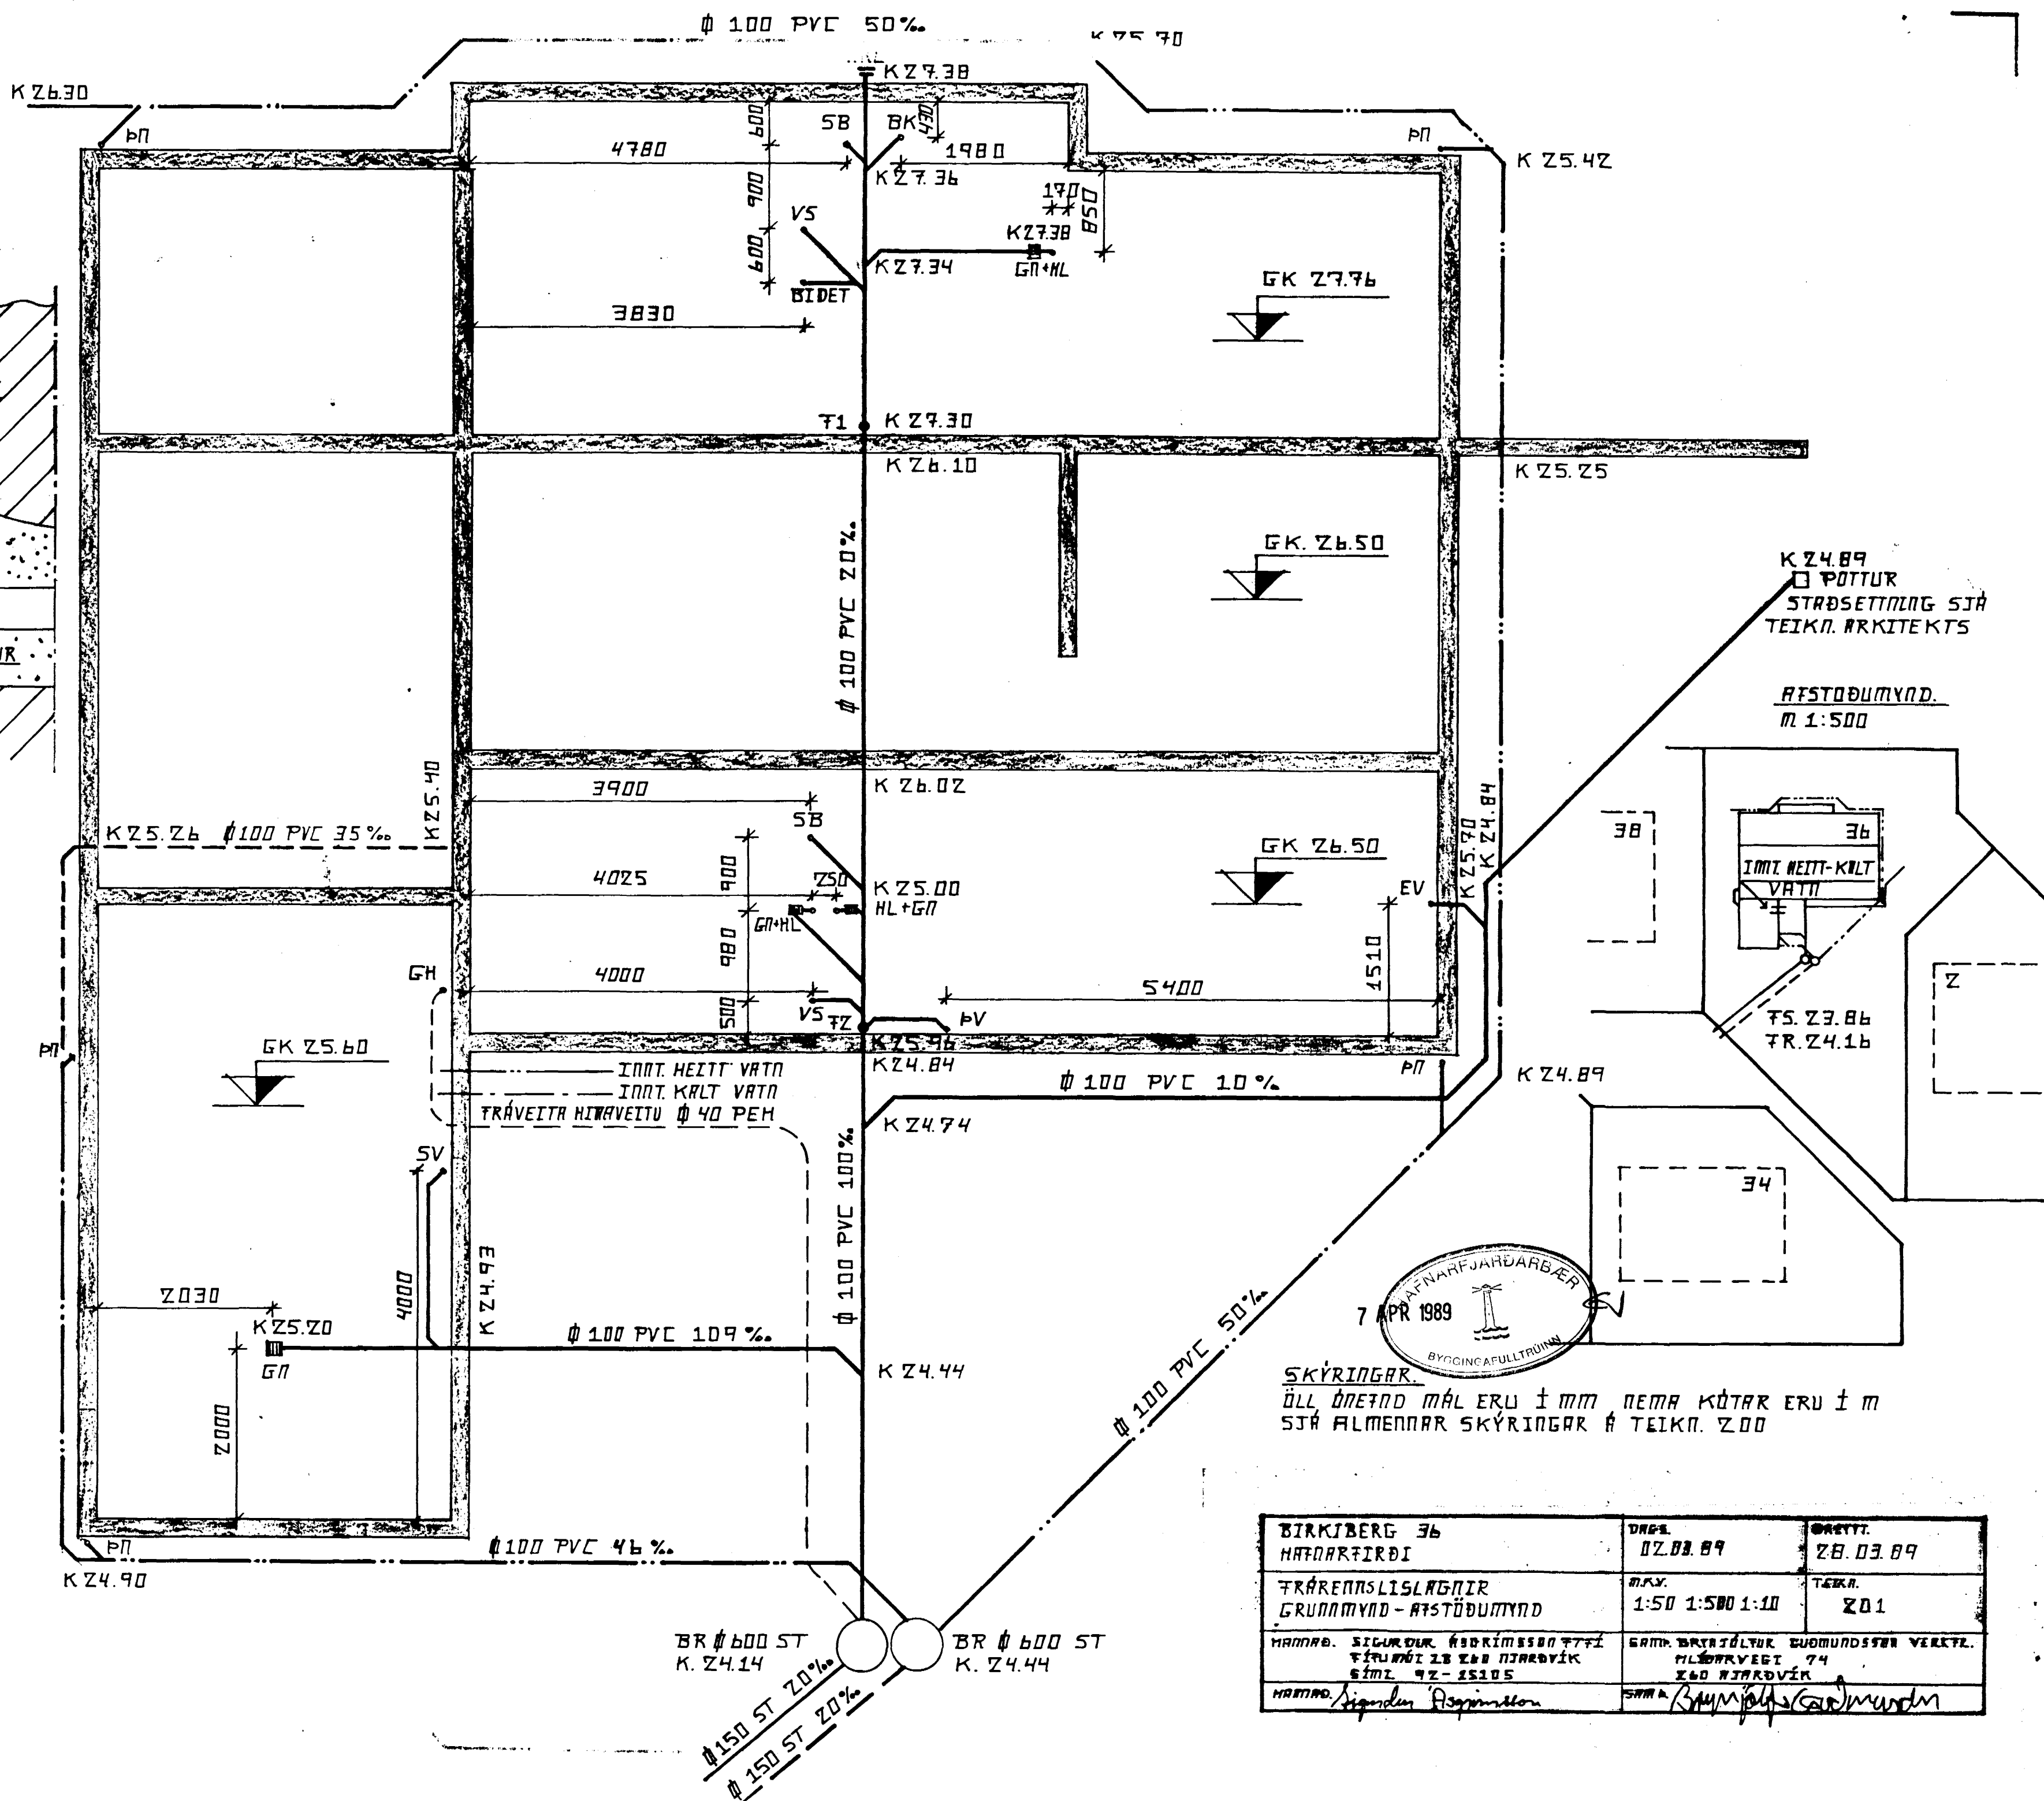

HREINSILOK (HRL)
M. 1:10

AFSTÖÐUMYND.
M. 1:500

SKÝRINGAR.
ÖLL ÓNEFND MÁL ERU Í MM, NEMA KÓÐAR ERU Í M
SJÁ ALMENNAR SKÝRINGAR Á TEIKN. 200

BIRKJIBERG 36 HAFÐARFIRÐI	DAG. 02.03.89	DRÖTT. 28.03.89
FRÁREPPSLIÐLAGNIR GRUNNMÝND - AFSTÖÐUMÝND	M.M.V. 1:50 1:500 1:10	TEIKN. 201
HAFFRAB. SIGURDÓR ÁSDRÍSSON F.F.Í FÍTU RÚT 28 X 60 NJAROVÍK SÍMI 92-25105	GAFFR. DRÖGVAÐL. SVOUMUNDSSEN VEKTEL. MÍÐRÁRVEGI 74 X 60 NJAROVÍK	SMR. Þ. Gunnarsson
HAFFRAB. Sigurður Ásdórsson		

BR Ø 600 ST
K. 24.14

BR Ø 600 ST
K. 24.44

Ø 150 ST 20%

Ø 150 ST 20%