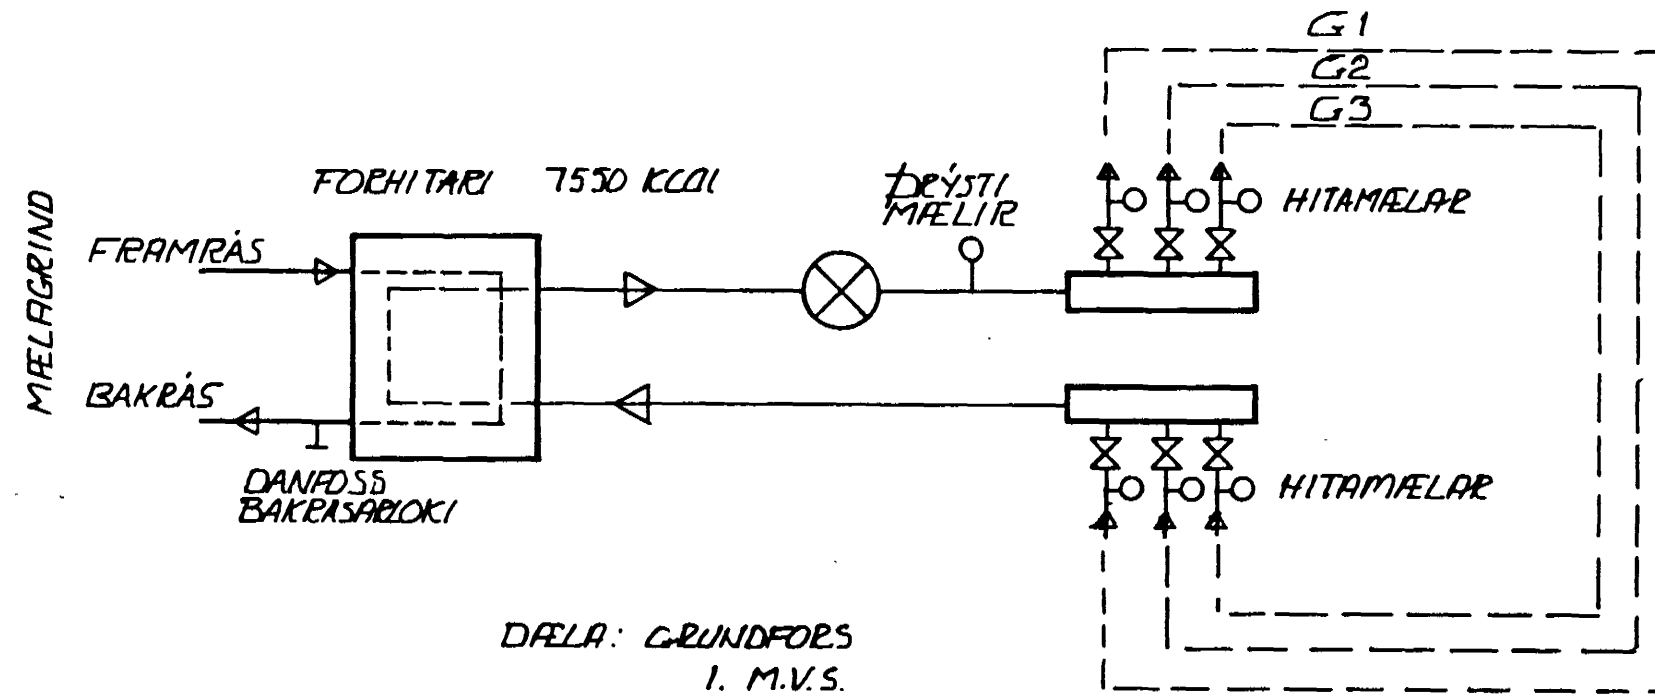

ALMENNT SNIB 1:10

Ø 18 HITAPOLIN RÖR LÍC 250

ÞÐ SNIÐBRÆÐSLU

SKÝRINGAR.
SJÁ SKÝRINGAR Á TEIKN. 200

BIRKIBERG 36 HAFNARFIRÐI	DAGS 02.03.89	BRÉTTI.
GÓLFGEISLI GRUNNMÝND	MKV. 1:50	TELKN. 205
HAHAÐ BALDVIN ÓLAFSSON DVERGHAMARR 17 2-VÍK. SÍMI 91-675475	SAMR. BALDVIN ÓLAFSSON DVERGHAMARR 17 2-VÍK	
HAHAÐ	SAMR. Baldur Ólafsson	