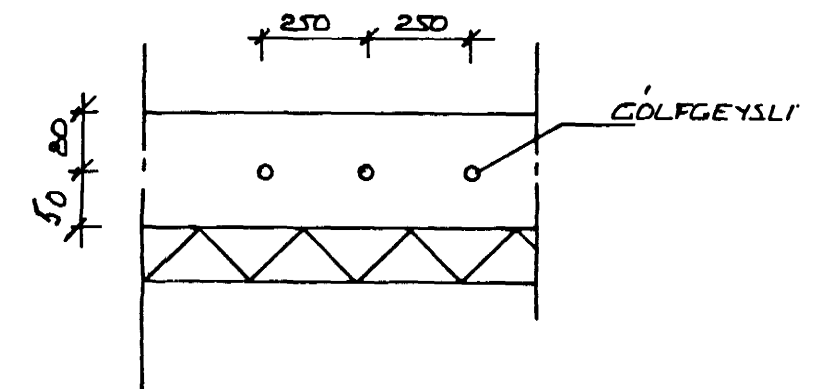

ALMENNT SNIB 1:10

Ø 18 HITAPOLIN RÖR LÍC 250

ÞÐ SNIÐBRÆÐSLU

SKÝRINGAR.
SJÁ SKÝRINGAR Á TEIKN. 200

BIRKIBERG 36 HAFNARFIRÐI	DAGS 02.03.89	BRÉTTI.
GÓLFGEISLI GRUNNMÝND	MKV. 1:50	TELKN. 205
HAHAÐ BALDVIN ÓLAFSSON DVERGHAMARR 17 2-VÍK. SÍMI 91-675475	SAMR. BALDVIN ÓLAFSSON DVERGHAMARR 17 2-VÍK	
HAHAÐ	SAMR. Baldur Ólafsson	