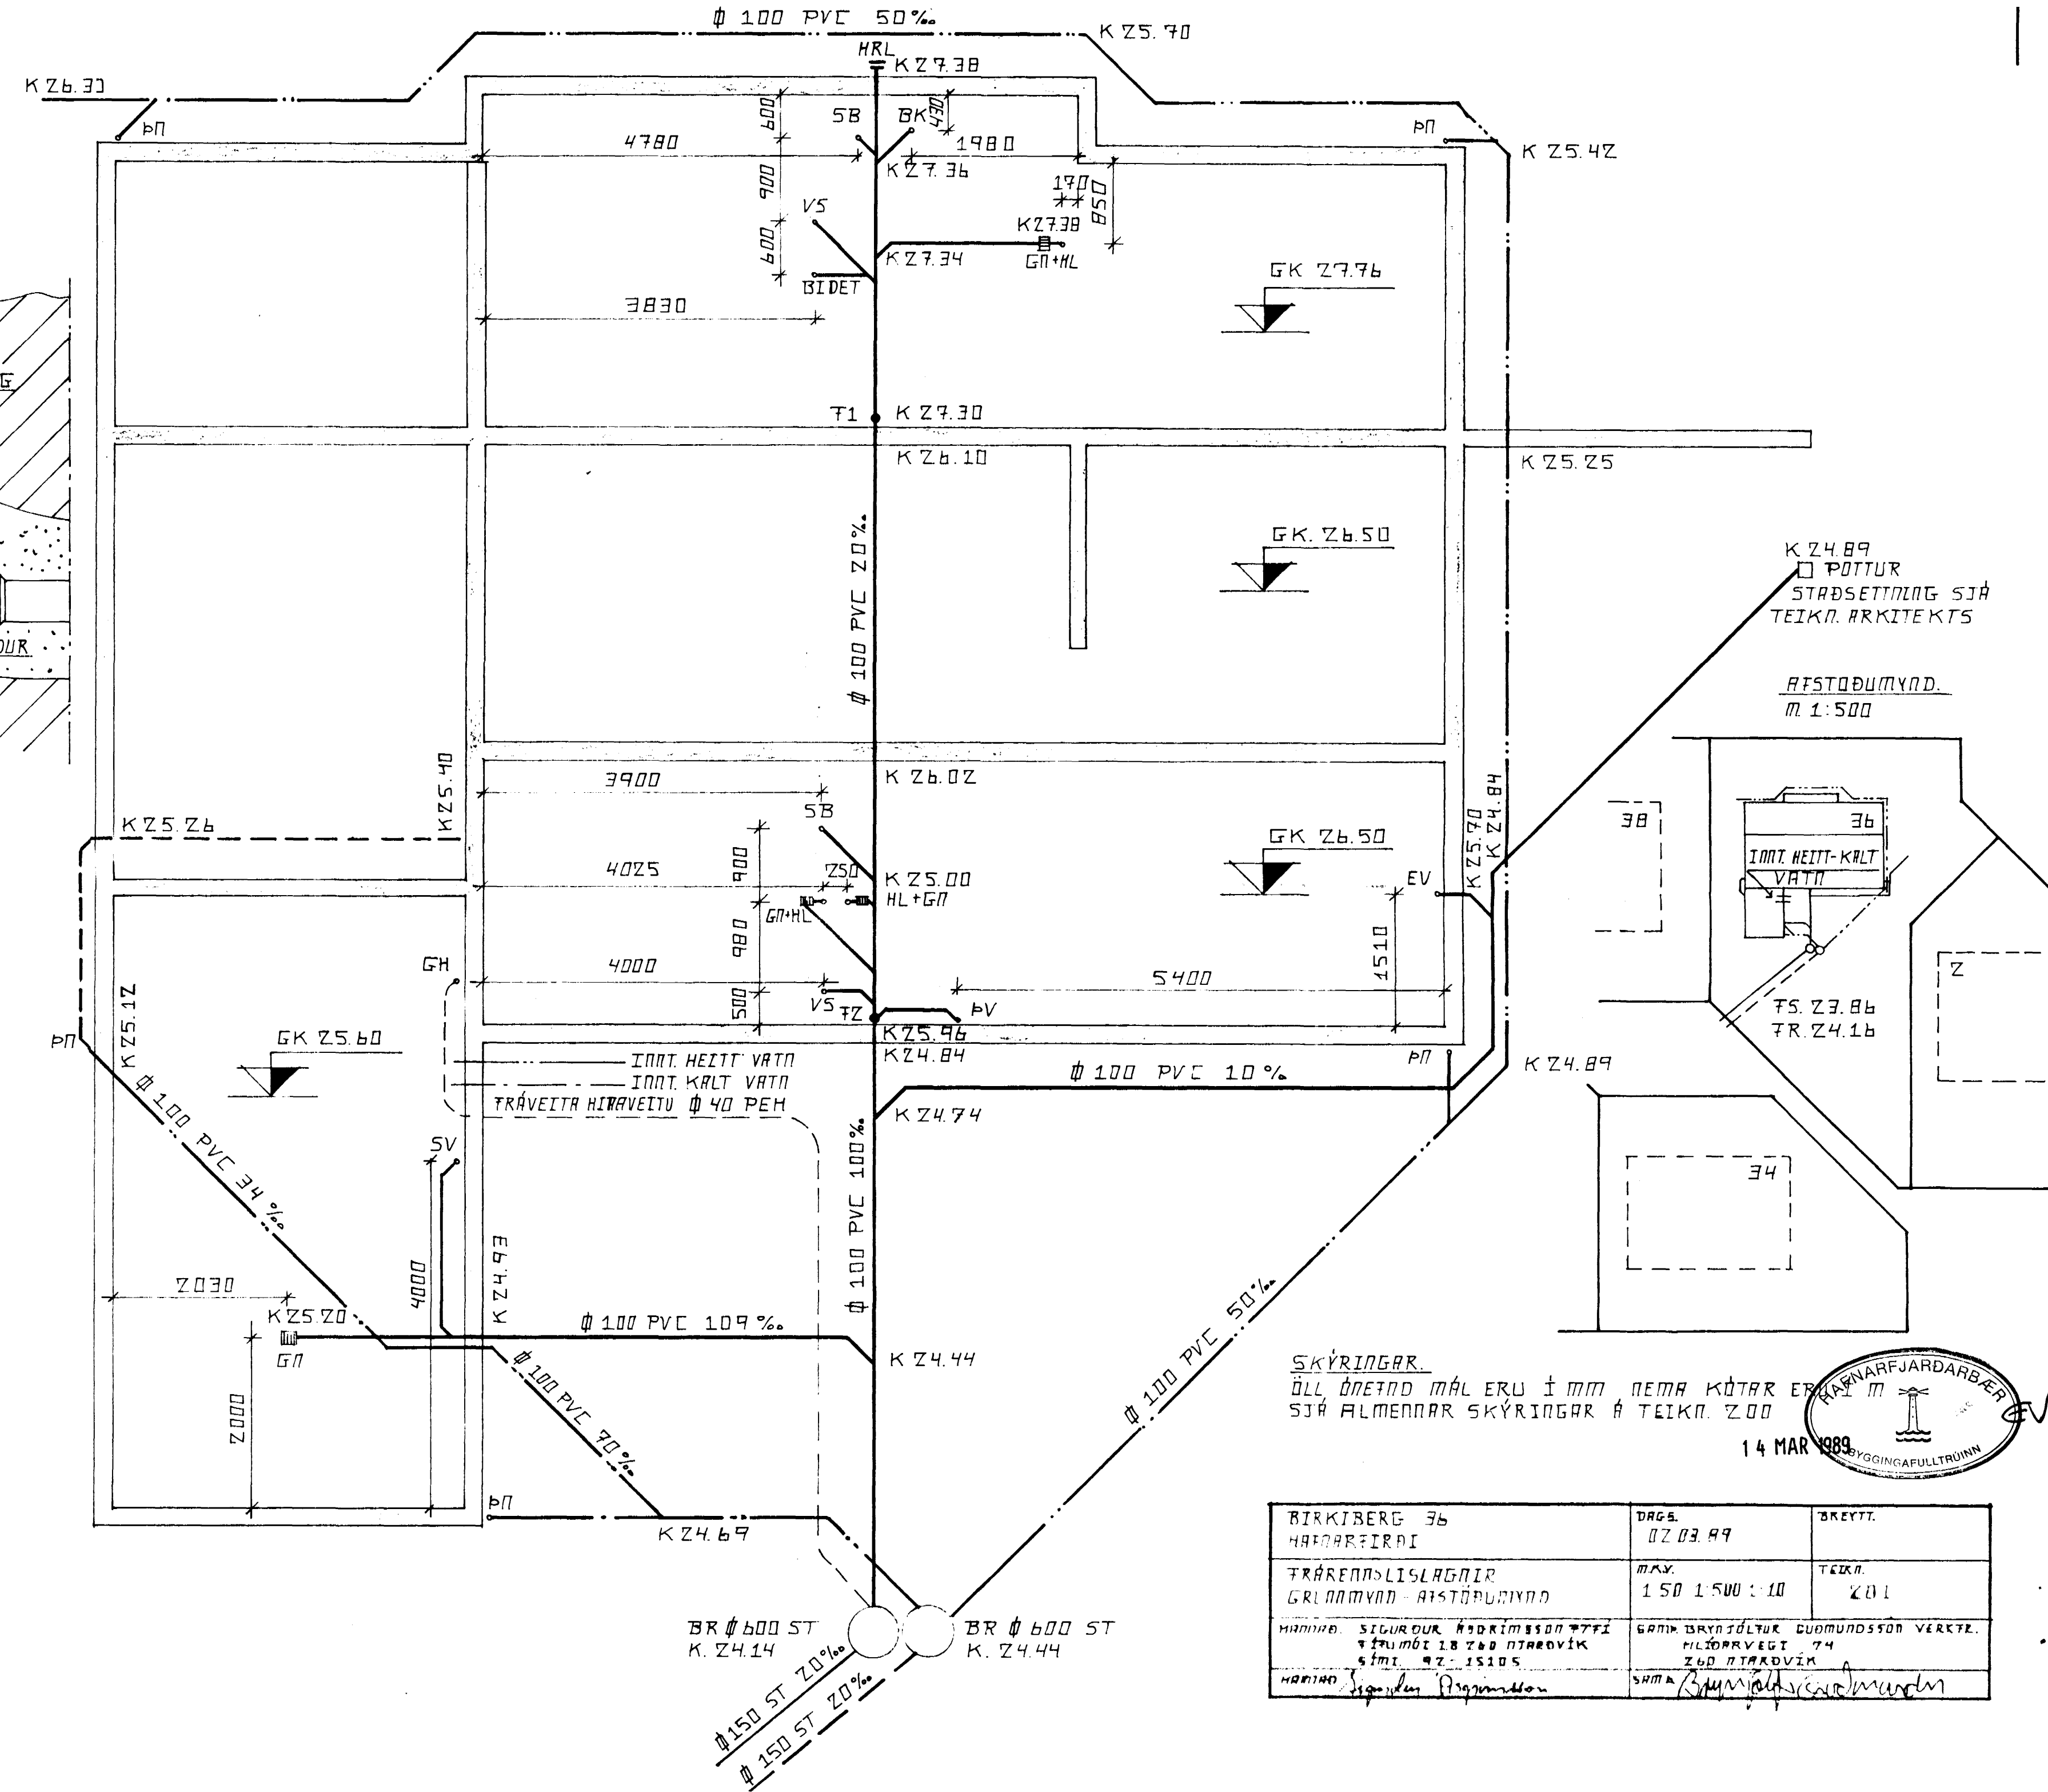

HREINSLÖK (HRL)
M. 1:10

KZ 4.89
POTTUR
STAÐSETNING SJÁ
TEIKN. ARKITEKTS

AFSTÖÐUMYND.
M. 1:500

SKÝRINGAR.
ÖLL ÖNETND MÁL ERU Í MM NEMA KÖTAR ER Á M
SJÁ ALMENNAR SKÝRINGAR Á TEIKN. 200

14 MAR 1989

BIRKIBERG 36 HAFNARFIRÐI	DAGS. 02.03.89	ÞREYTT.
FRÁRENNISLISLAGNIR GRUNNMYND - AFSTÖÐUMYND	M.A.V. 1:50 1:500 1:10	TEIKN. ZBL
MAÐIAD. SIGURDUR ÁSDRÍMSSON 77FI 4 TRÚMÓT 18 700 NÍAROVÍK SÍMI 92 15105	GAÐM. BRYNJDÓLTIK HILDRARVEGI 74 260 NÍAROVÍK	GAÐM. BRYNJDÓLTIK HILDRARVEGI 74 260 NÍAROVÍK
MAÐIAD. Sigurður Ásdrímsson	SAMM. Brynjdólkur	

BR ϕ 600 ST K. Z4.14
 ϕ 150 ST 20%
 ϕ 150 ST 20%

BR ϕ 600 ST K. Z4.44
 ϕ 100 PVC 50%