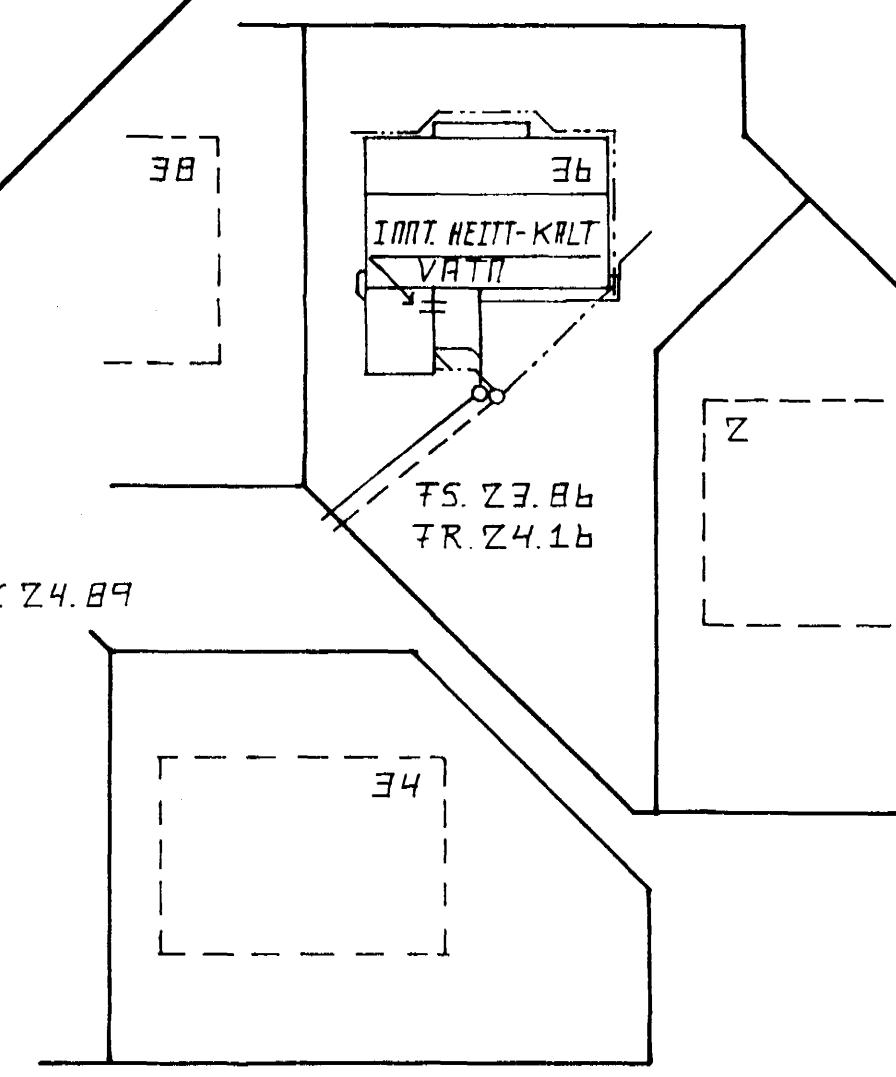

HREINSLÖK (HRL)
M. 1:10

KZ 4.89
POTTUR
STAÐSETNING SJÁ
TEIKN. ARKITEKTS

AFSTÖÐUMYND.
M. 1:500

SKÝRINGAR.
ÖLL ÖNETND MÁL ERU Í MM NEMA KÖTAR ER Á M
SJÁ ALMENNAR SKÝRINGAR Á TEIKN. 200

14 MAR 1989

BIRKIBERG 36 HAFNARFIRÐI	DAGS. 02.03.89	ÞREYTT.
FRÁRENNISLISLAGNIR GRUNNMYND - AFSTÖÐUMYND	M.A.V. 1:50 1:500 1:10	TEIKN. ZBL
MAÐIAD. SIGURDUR ÁSDRÍMSSON 77FI 4 TRÚMÓT 18 700 NÍAROVÍK SÍMI 92 15105	GAÐM. BRYNJDÓLTIK HILDRARVEGI 74 260 NÍAROVÍK	GAÐM. BRYNJDÓLTIK HILDRARVEGI 74 260 NÍAROVÍK
MAÐIAD. Sigurður Ásdrímsson	SAMM. Brynjdólkur	

BR ϕ 600 ST K. Z4.14
 ϕ 150 ST 20%
 ϕ 150 ST 20%

BR ϕ 600 ST K. Z4.44
 ϕ 100 PVC 50%