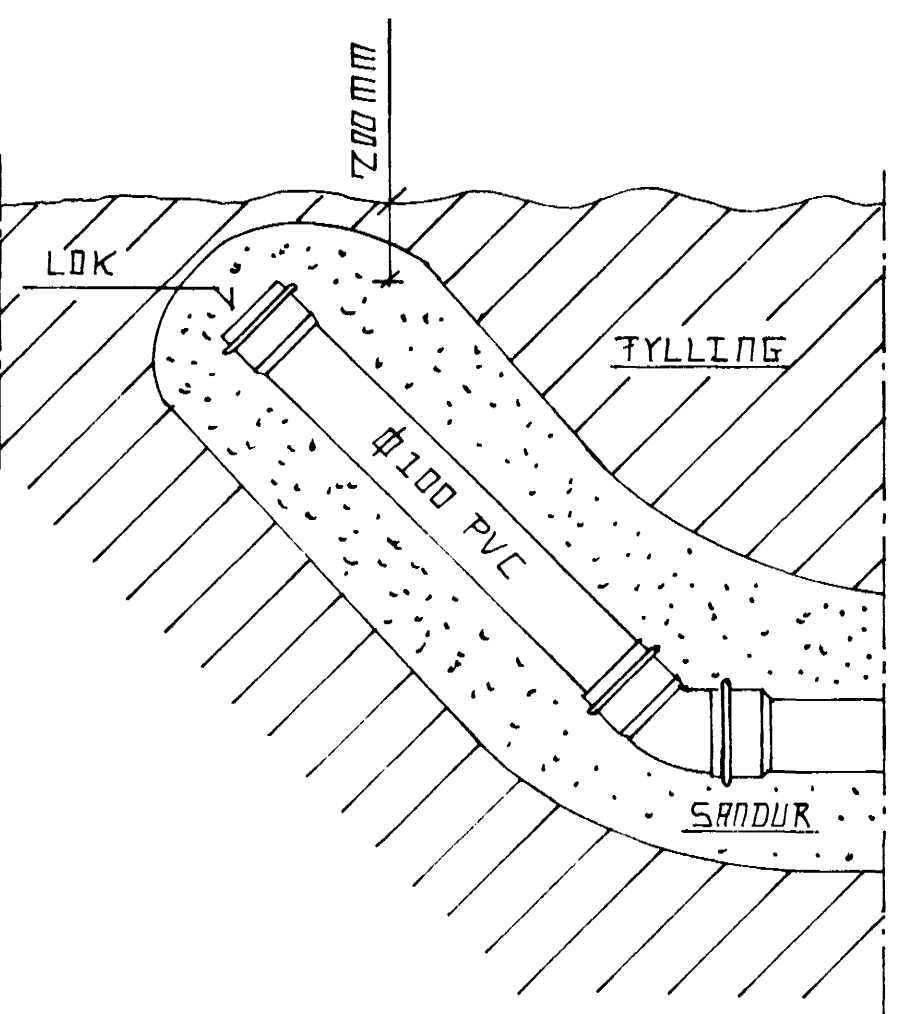

HREINSLÖK (HRL)
M. 1:10

KZ 4.89
POTTUR
STAÐSETNING SJÁ
TEIKN. ARKITEKTS

AFSTÖÐUMYND.
M. 1:500

SKÝRINGAR.
ÖLL ÖNETND MÁL ERU Í MM NEMA KÖTAR ER Á M
SJÁ ALMENNAR SKÝRINGAR Á TEIKN. 200

14 MAR 1989

BIRKIBERG 36 HAFNARFIRÐI	DAGS. 02.03.89	ÞREYTT.
FRÁRENNISLISLAGNIR GRUNNMYND - AFSTÖÐUMYND	M.A.V. 1:50 1:500 1:10	TEIKN. ZBL
MAÐIAD. SIGURDUR ÁSDRÍMSSON 77FI 4 TRÚMÓT 18 700 NÍAROVÍK SÍMI 92 15105	GAÐM. BRYNJDÓLTIK HILDRARVEGI 74 260 NÍAROVÍK	GAÐM. BRYNJDÓLTIK HILDRARVEGI 74 260 NÍAROVÍK
MAÐIAD. Sigurður Ásdrímsson	SAMM. Brynjdólkur	

BR ϕ 600 ST K. Z4.14
 ϕ 150 ST 20%
 ϕ 150 ST 20%

BR ϕ 600 ST K. Z4.44
 ϕ 100 PVC 50%