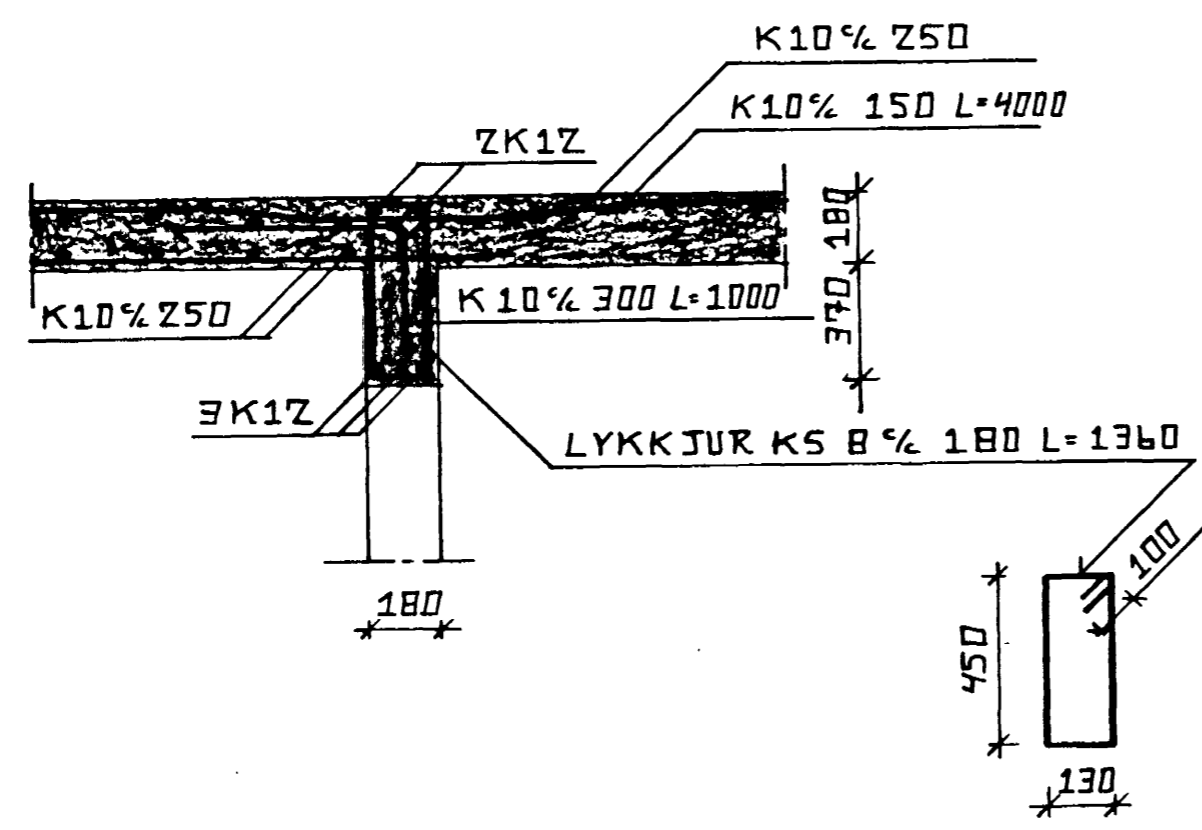

SNIÐ
M. 1:20
E
103

SNIÐ
M. 1:20
F
103

SNIÐ
M. 1:20
G
103

SNIÐ
M. 1:20
H
103

SNIÐ
M. 1:20
K
103

SNIÐ
M. 1:20
I
103

SKÝRINGAR.
ÖLL ÁMÆTAD MÁL ERU Í MM
SJA SKÝRINGAR Á TEIKN. 101 OG Á TEIKN. 103

BIRKIBERG 36 HAFNARFJARÐI	DAG. 02.03.89	BRÉTT.
BEYÐING PLÖTU YFIR 1. VÆÐ SNIÐ	M.M. 1:20	TEIKN. 104
HAFNAR. SIGURDUR ÁSDRÍMSSON 77FI FÍSTRUMÍ 28 Z60 NJAROVÍK SÍMÍ 92-15105	SAMF. BRYNJÓLFUR EÐMUNDSSON VERKTL. HLÓÐARVEGI 74 Z60 NJAROVÍK	
HAFNAR. Sigurður Ásdórsson	SAMF. Brynjólfur Eðmundsson	