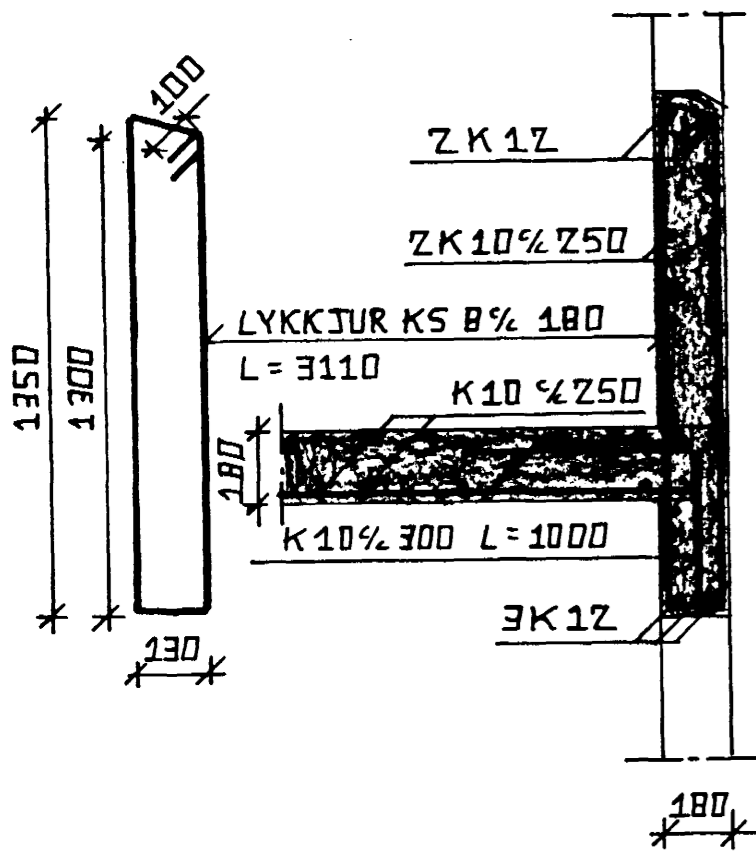

SNIÐ
M. 1:20
E
103

SNIÐ
M. 1:20
F
103

SNIÐ
M. 1:20
G
103

SNIÐ
M. 1:20
H
103

SNIÐ
M. 1:20
K
103

SNIÐ
M. 1:20
I
103

SKÝRINGAR.
ÖLL ÁMÆTAD MÁL ERU Í MM
SJA SKÝRINGAR Á TEIKN. 101 OG Á TEIKN. 103

BIRKIBERG 36 HAFNARFJARÐI	DAG. 02.03.89	BRÉTT.
BEYÐING PLÖTU YFIR 1. VÆÐ SNIÐ	M.M. 1:20	TEIKN. 104
HAFNAR. SIGURDUR ÁSDRÍMSSON 77FI FÍSTRUMÍ 28 Z60 NJAROVÍK SÍMÍ 92-15105	SAMF. BRYNJÓLFUR EÐMUNDSSON VERKTL. HLÓÐARVEGI 74 Z60 NJAROVÍK	
HAFNAR. Sigurður Ásdórsson	SAMF. Brynjólfur Eðmundsson	