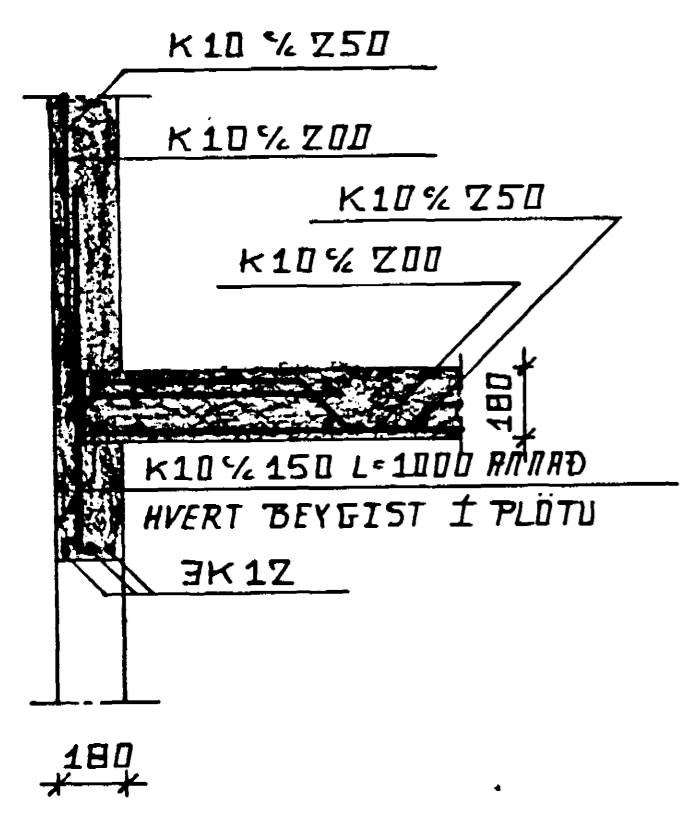

SNIÐ
M. 1:20
E
103

SNIÐ
M. 1:20
F
103

SNIÐ
M. 1:20
G
103

SNIÐ
M. 1:20
H
103

SNIÐ
M. 1:20
K
103

SNIÐ
M. 1:20
I
103

SKÝRINGAR.
ÖLL ÁMÆTAD MÁL ERU Í MM
SJA SKÝRINGAR Á TEIKN. 101 OG Á TEIKN. 103

BIRKIBERG 36 HAFNARFJARÐI	DAG. 02.03.89	BRÉTT.
BEYÐING PLÖTU YFIR 1. VÆÐ SNIÐ	M.M. 1:20	TEIKN. 104
HAFNAR. SIGURDUR ÁSDRÍMSSON 77FI FÍSTRUMÍ 28 Z60 NJAROVÍK SÍMÍ 92-15105	SAMF. BRYNJÓLFUR EÐMUNDSSON VERKTL. HLÓÐARVEGI 74 Z60 NJAROVÍK	
HAFNAR. Sigurður Ásdórsson	SAMF. Brynjólfur Eðmundsson	