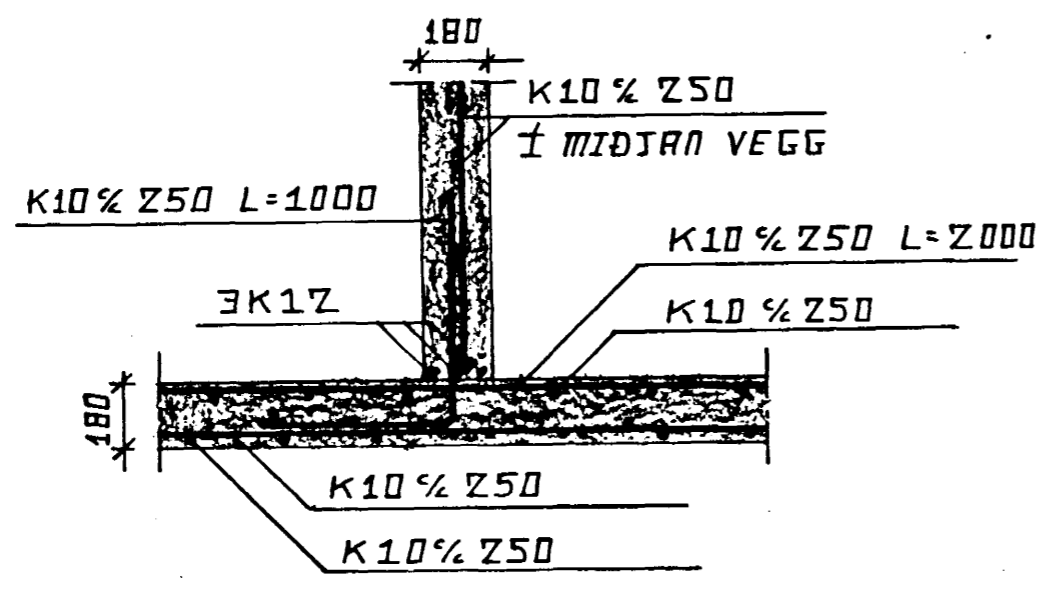

SNIÐ
M. 1:20
E
103

SNIÐ
M. 1:20
F
103

SNIÐ
M. 1:20
G
103

SNIÐ
M. 1:20
H
103

SNIÐ
M. 1:20
K
103

SNIÐ
M. 1:20
I
103

SKÝRINGAR.
ÖLL ÁMÆTAD MÁL ERU Í MM
SJA SKÝRINGAR Á TEIKN. 101 OG Á TEIKN. 103

BIRKIBERG 36 HAFNARFJARÐI	DAG. 02.03.89	BRÉTT.
BEYÐING PLÖTU YFIR 1. VÆÐ SNIÐ	M.M. 1:20	TEIKN. 104
HAFNAR. SIGURDUR ÁSDRÍMSSON 77FI FÍSTRUMÍ 28 Z60 NJAROVÍK SÍMÍ 92-15105	SAMF. BRYNJÓLFUR EÐMUNDSSON VERKTL. HLÓÐARVEGI 74 Z60 NJAROVÍK	
HAFNAR. Sigurður Ásdórsson	SAMF. Brynjólfur Eðmundsson	