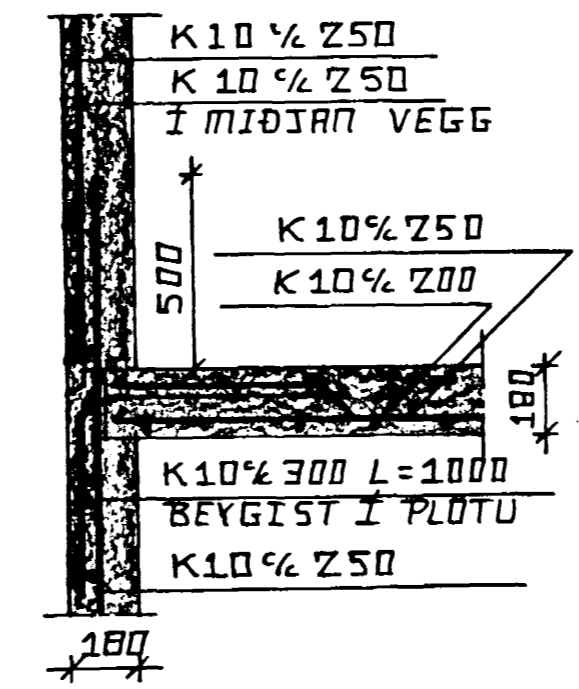

SNIÐ
M. 1:20
E
103

SNIÐ
M. 1:20
F
103

SNIÐ
M. 1:20
G
103

SNIÐ
M. 1:20
H
103

SNIÐ
M. 1:20
K
103

SNIÐ
M. 1:20
I
103

SKÝRINGAR.
ÖLL ÁMÆTAD MÁL ERU Í MM
SJA SKÝRINGAR Á TEIKN. 101 OG Á TEIKN. 103

BIRKIBERG 36 HAFNARFJARÐI	DAG. 02.03.89	BRÉTT.
BEYÐING PLÖTU YFIR 1. VÆÐ SNIÐ	M.M. 1:20	TEIKN. 104
HAFNAR. SIGURDUR ÁSDRÍMSSON 77FI FÍSTRUMÍ 28 Z60 NJAROVÍK SÍMÍ 92-15105	SAMF. BRYNJÓLFUR EÐMUNDSSON VERKTL. HLÓÐARVEGI 74 Z60 NJAROVÍK	
HAFNAR. Sigurður Ásdórsson	SAMF. Brynjólfur Eðmundsson	