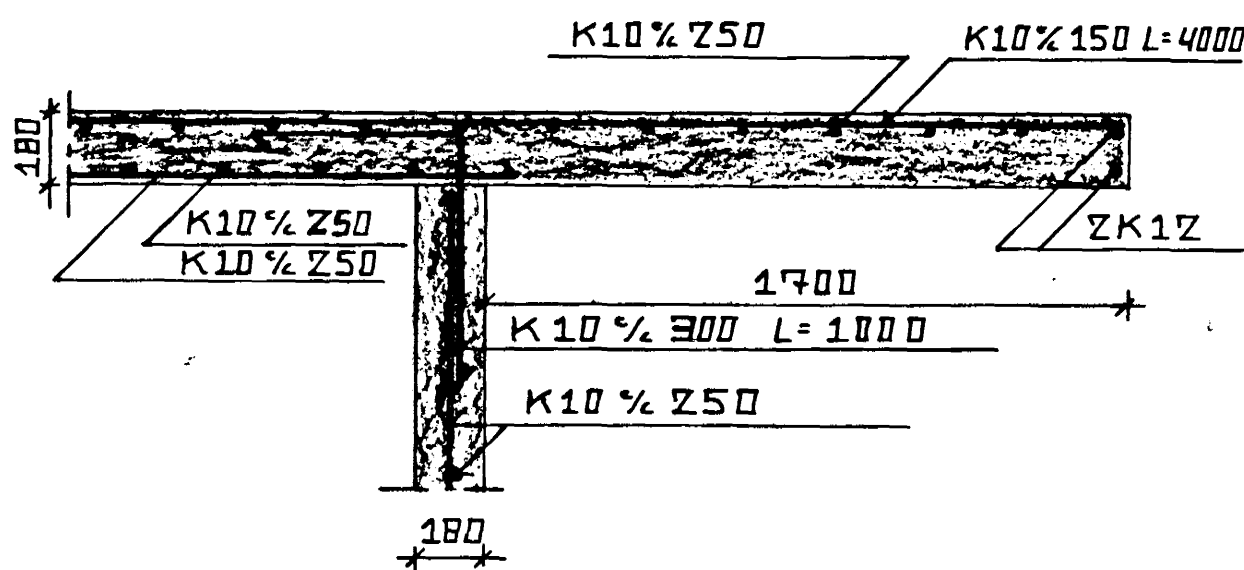

SNID
M. 1:20

SNID
M. 1:20

SNID
M. 1:20

SNID
M. 1:20

SKÝRINGAR.
ÖLL ÖNEFND MÁL ERU Í MM
STEYPA SÉ 5-250

○ TÁKNAR ÞYKKI PLÖTU
—— JÁRN Í NEÐRI BRÚN PLÖTU
--- JÁRN Í EFRI BRÚN PLÖTU
STEYPU MULA BENDINGAR Í PLÖTU SÉ 10 MM
" " " " BITA 25 MM
SJÁ EIMING SKÝRINGAR Á TEIKN. 101
SÆTI FYRIR PLÖTU Í VEGG SÉ MINNST 90 MM

14 MAR 1989

BIRKIBERG 36 HAFNARFJARDI	DAGS. 02.03.89	BREYTT.
BENDING PLÖTU YFIR 1. hæð GRUNNMUNYND - SNID	MÁL. 1:50 1:20	TEIKN. 103
HAHAÐ. SIGURDUR ÁSDRÍMSSEN TFFÍ FRUMDÍ 18 Z60 NJAROVÍK GÍMÍ 92-15105	SAHAÐ. BRUNNÓLFUR EYDMUNDSSON VERKFR. HLÓÐARVEGI 74 Z60 NJAROVÍK	
HAHAÐ. Sigurður Ásdriðmsen	SAHAÐ. Gunnar Guðmundsson	