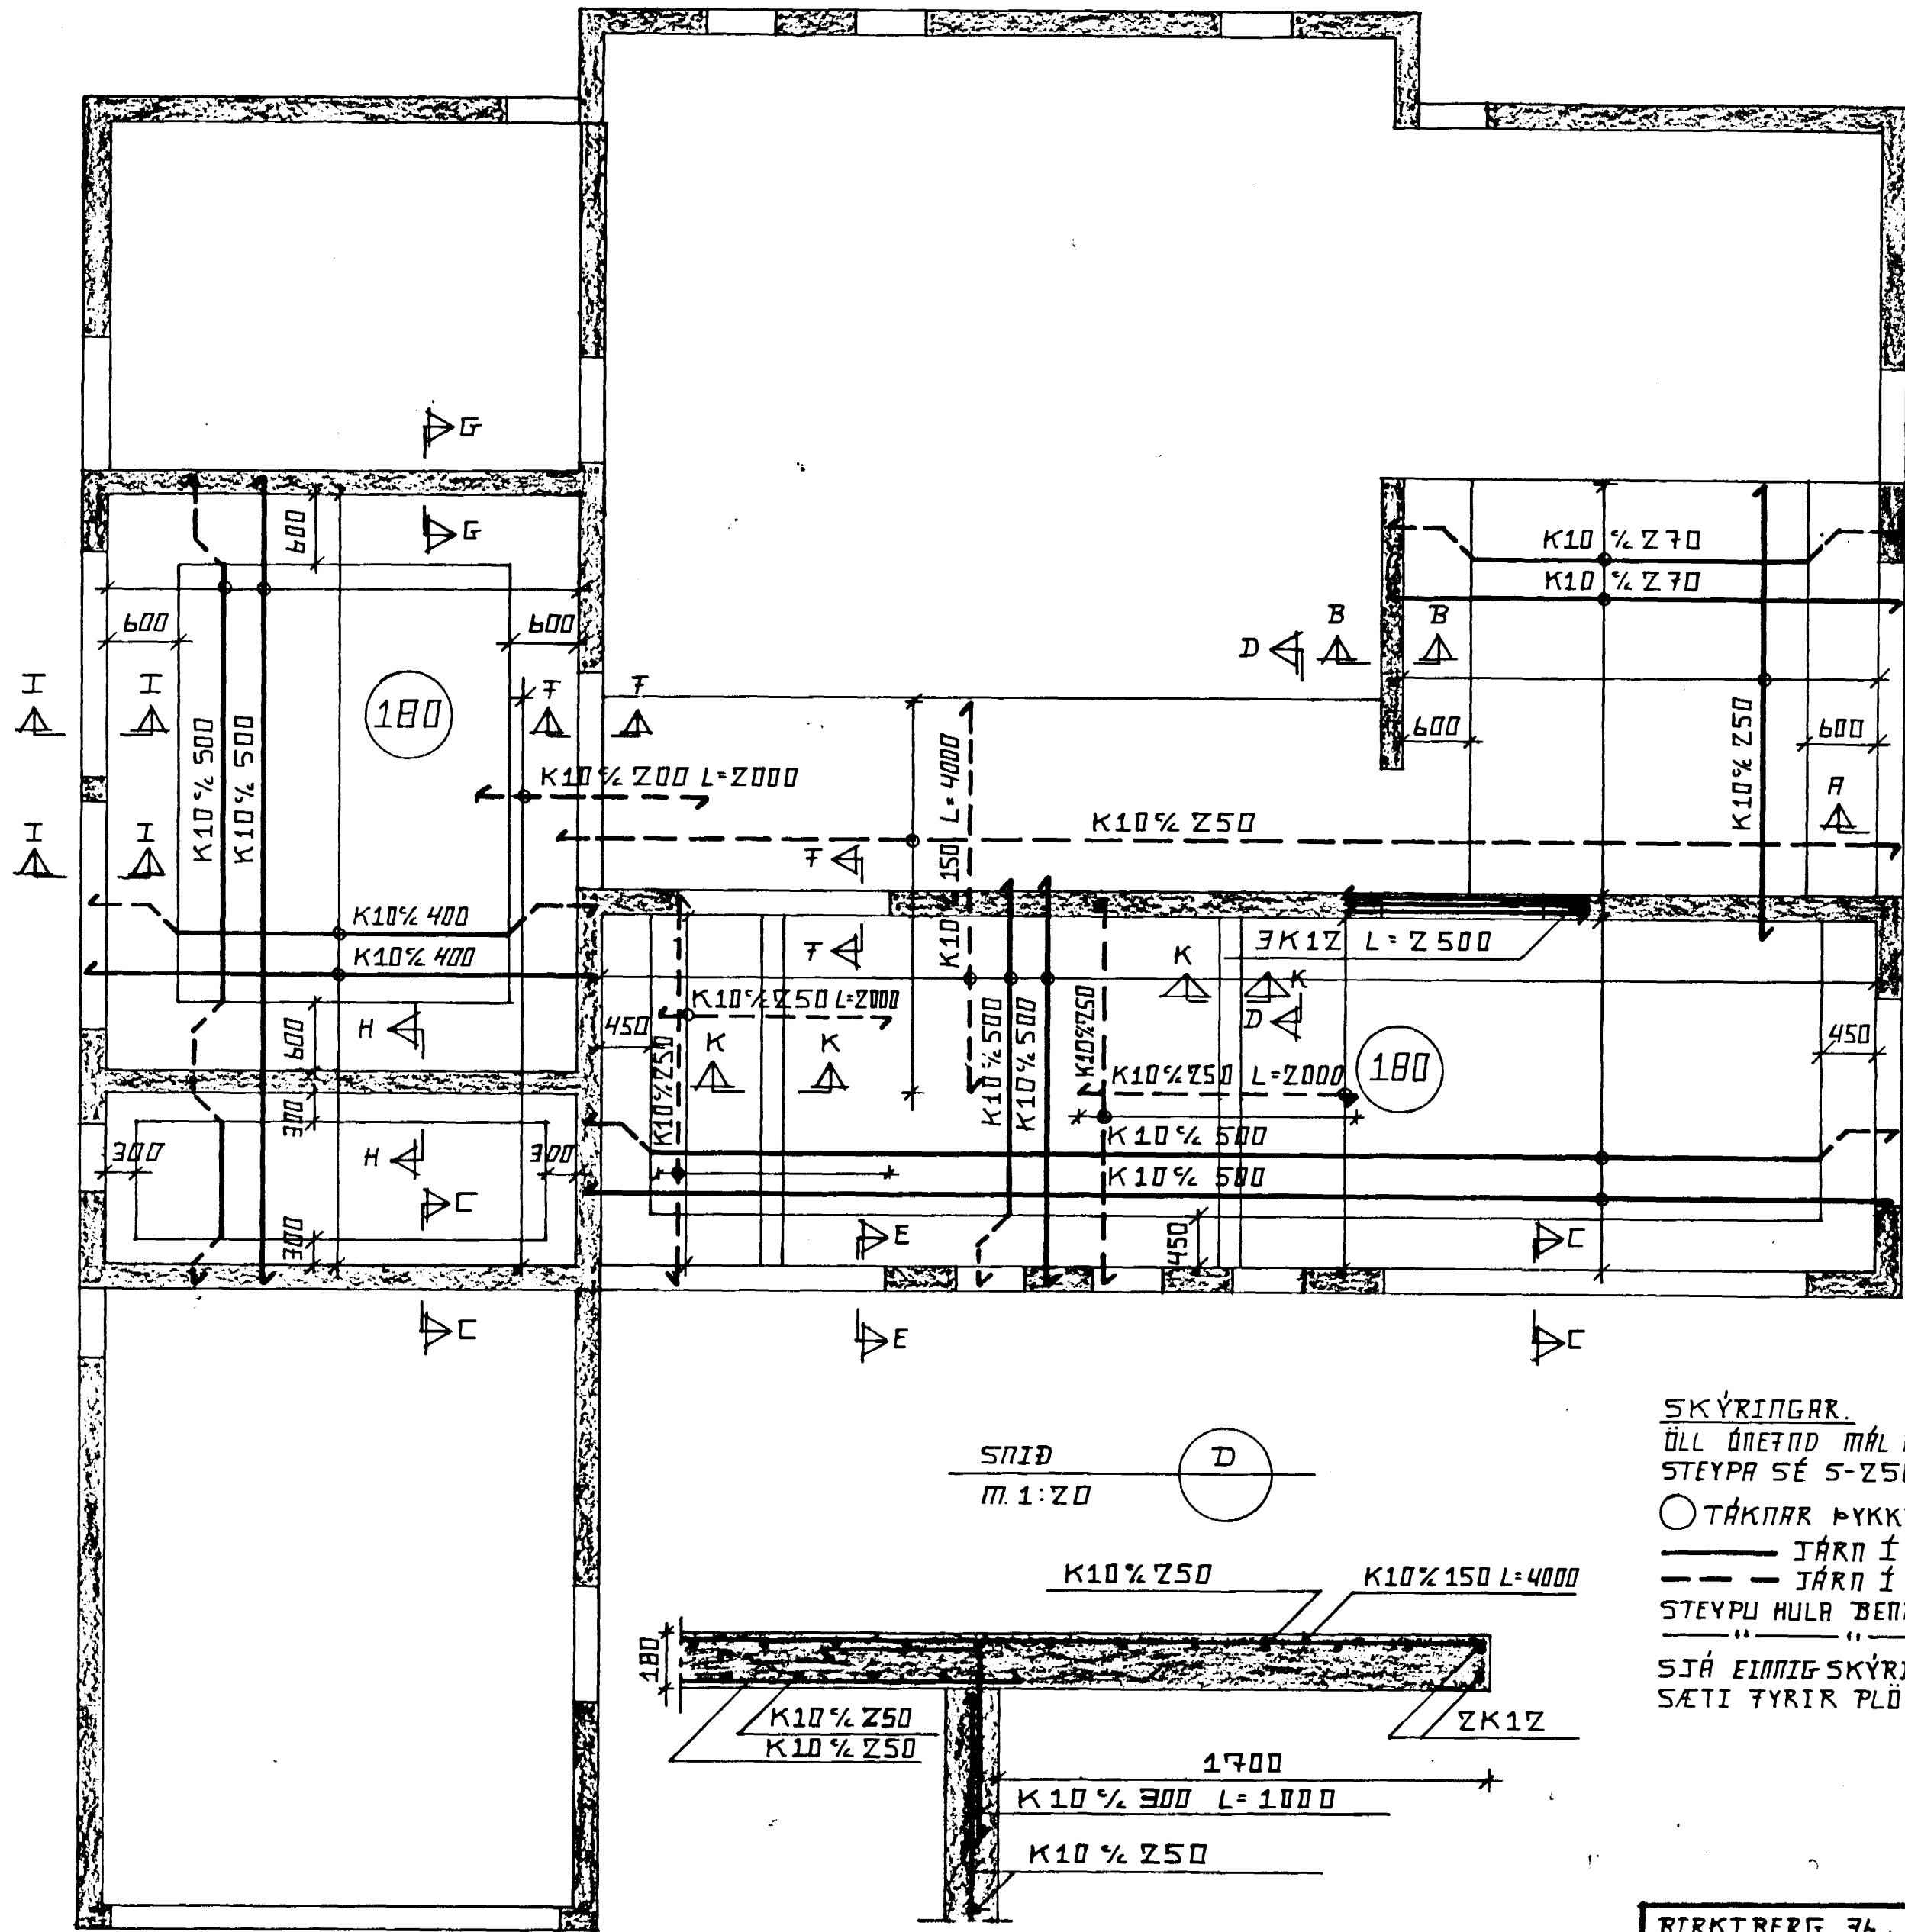

SNID
M. 1:20

SNID
M. 1:20

SNID
M. 1:20

SNID
M. 1:20

SKÝRINGAR.
ÖLL ÖNEFND MÁL ERU Í MM
STEYPA SÉ 5-250

○ TÁKNAR ÞYKKI PLÖTU
—— JÁRN Í NEÐRI BRÚN PLÖTU
--- JÁRN Í EFRI BRÚN PLÖTU
STEYPU MULA BENDINGAR Í PLÖTU SÉ 10 MM
" " " " BITA 25 MM
SJÁ EIMING SKÝRINGAR Á TEIKN. 101
SÆTI FYRIR PLÖTU Í VEGG SÉ MINNST 90 MM

14 MAR 1989

BIRKIBERG 36 HAFNARFJARDI	DAGS. 02.03.89	BREYTT.
BENDING PLÖTU YFIR 1. hæð GRUNNMUNYND - SNID	MÁL. 1:50 1:20	TEIKN. 103
HAHAÐ. SIGURDUR ÁSDRÍMSSEN TFFÍ FRUMDÍ 18 Z60 NJAROVÍK GÍMÍ 92-15105	SAHAÐ. BRUNNÓLFUR EYDMUNDSSON VERKFR. HLÓÐARVEGI 74 Z60 NJAROVÍK	
HAHAÐ. Sigurður Ásdriðmsen	SAHAÐ. Gunnar Guðmundsson