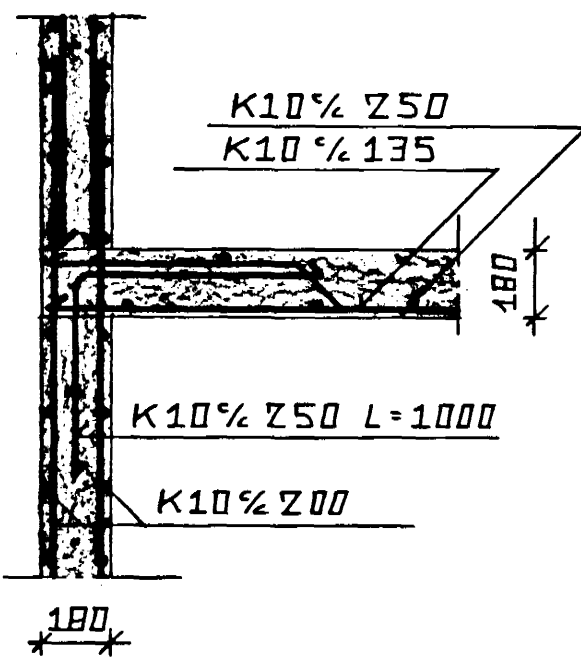

SNID
M. 1:20

SNID
M. 1:20

SNID
M. 1:20

SNID
M. 1:20

SKÝRINGAR.
ÖLL ÖNEFND MÁL ERU Í MM
STEYPA SÉ 5-250

○ TÁKNAR ÞYKKI PLÖTU
—— JÁRN Í NEÐRI BRÚN PLÖTU
--- JÁRN Í EFRI BRÚN PLÖTU
STEYPU MULA BENDINGAR Í PLÖTU SÉ 10 MM
" " " " BITA 25 MM
SJÁ EIMING SKÝRINGAR Á TEIKN. 101
SÆTI FYRIR PLÖTU Í VEGG SÉ MINNST 90 MM