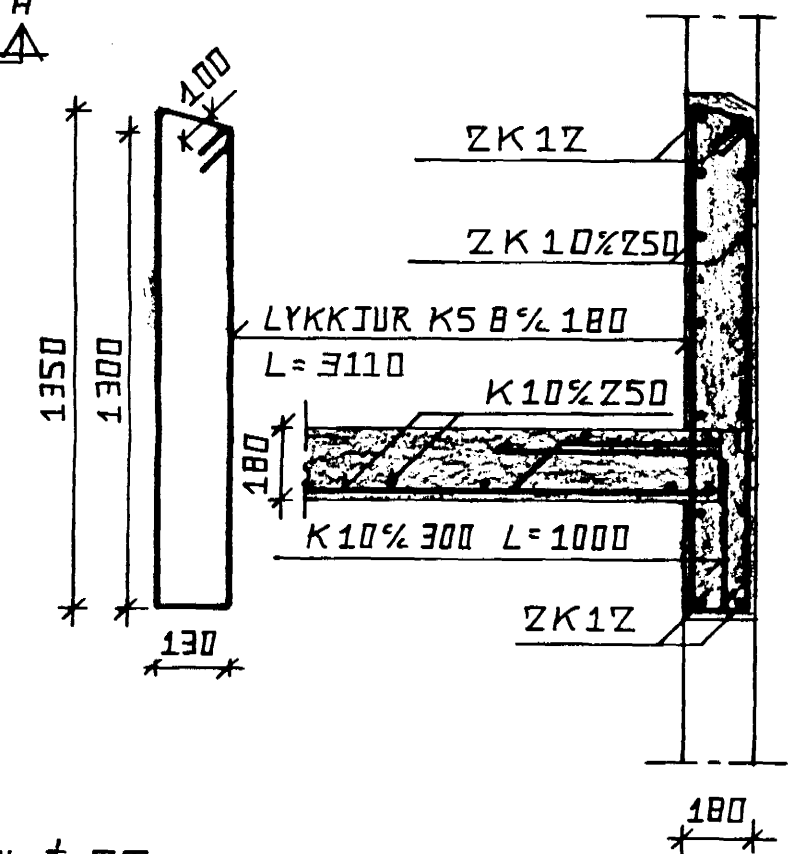

SNID
M. 1:20

SNID
M. 1:20

SNID
M. 1:20

SNID
M. 1:20

SKÝRINGAR.
ÖLL ÖNEFND MÁL ERU Í MM
STEYPA SÉ 5-250

○ TÁKNAR ÞYKKI PLÖTU
—— JÁRN Í NEÐRI BRÚN PLÖTU
--- JÁRN Í EFRI BRÚN PLÖTU
STEYPU MULA BENDINGAR Í PLÖTU SÉ 10 MM
" " " " BITA 25 MM
SJÁ EIMING SKÝRINGAR Á TEIKN. 101
SÆTI FYRIR PLÖTU Í VEGG SÉ MINNST 90 MM

14 MAR 1989

BIRKIBERG 36 HAFNARFJARDI	DAGS. 02.03.89	BREYTT.
BENDING PLÖTU YFIR 1. hæð GRUNNMUNYND - SNID	MÁL. 1:50 1:20	TEIKN. 103
HAHAÐ. SIGURDUR ÁSDRÍMSSEN TFFÍ FRUMDÍ 18 Z60 NJAROVÍK GÍMÍ 92-15105	SAHAÐ. BRUNNÓLFUR EYDMUNDSSON VERKFR. HLÓÐARVEGI 74 Z60 NJAROVÍK	
HAHAÐ. Sigurður Ásdriðmsen	SAHAÐ. Gunnar Guðmundsson	