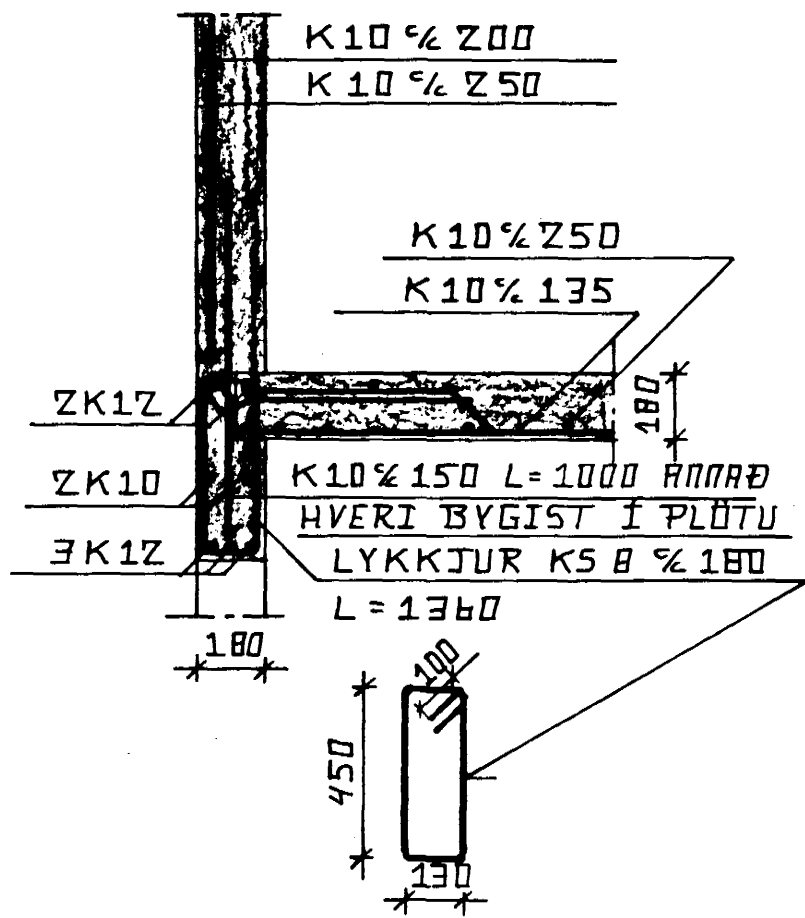

SNID
M. 1:20

SNID
M. 1:20

SNID
M. 1:20

SNID
M. 1:20

SKÝRINGAR.
ÖLL ÖNEFND MÁL ERU Í MM
STEYPA SÉ 5-250

○ TÁKNAR ÞYKKI PLÖTU
—— JÁRN Í NEÐRI BRÚN PLÖTU
--- JÁRN Í EFRI BRÚN PLÖTU
STEYPU MULA BENDINGAR Í PLÖTU SÉ 10 MM
" " " " BITA 25 MM
SJÁ EIMING SKÝRINGAR Á TEIKN. 101
SÆTI FYRIR PLÖTU Í VEGG SÉ MINNST 90 MM

14 MAR 1989

BIRKIBERG 36 HAFNARFJARDI	DAGS. 02.03.89	BREYTT.
BENDING PLÖTU YFIR 1. hæð GRUNNMUNYND - SNID	MÁL. 1:50 1:20	TEIKN. 103
HAHAÐ. SIGURDUR ÁSDRÍMSSEN TFFÍ FRUMDÍ 18 Z60 NJAROVÍK GÍMÍ 92-15105	SAHAÐ. BRUNNÓLFUR EYDMUNDSSON VERKFR. HLÓÐARVEGI 74 Z60 NJAROVÍK	
HAHAÐ. Sigurður Ásdriðmsen	SAHAÐ. Gunnar Guðmundsson	