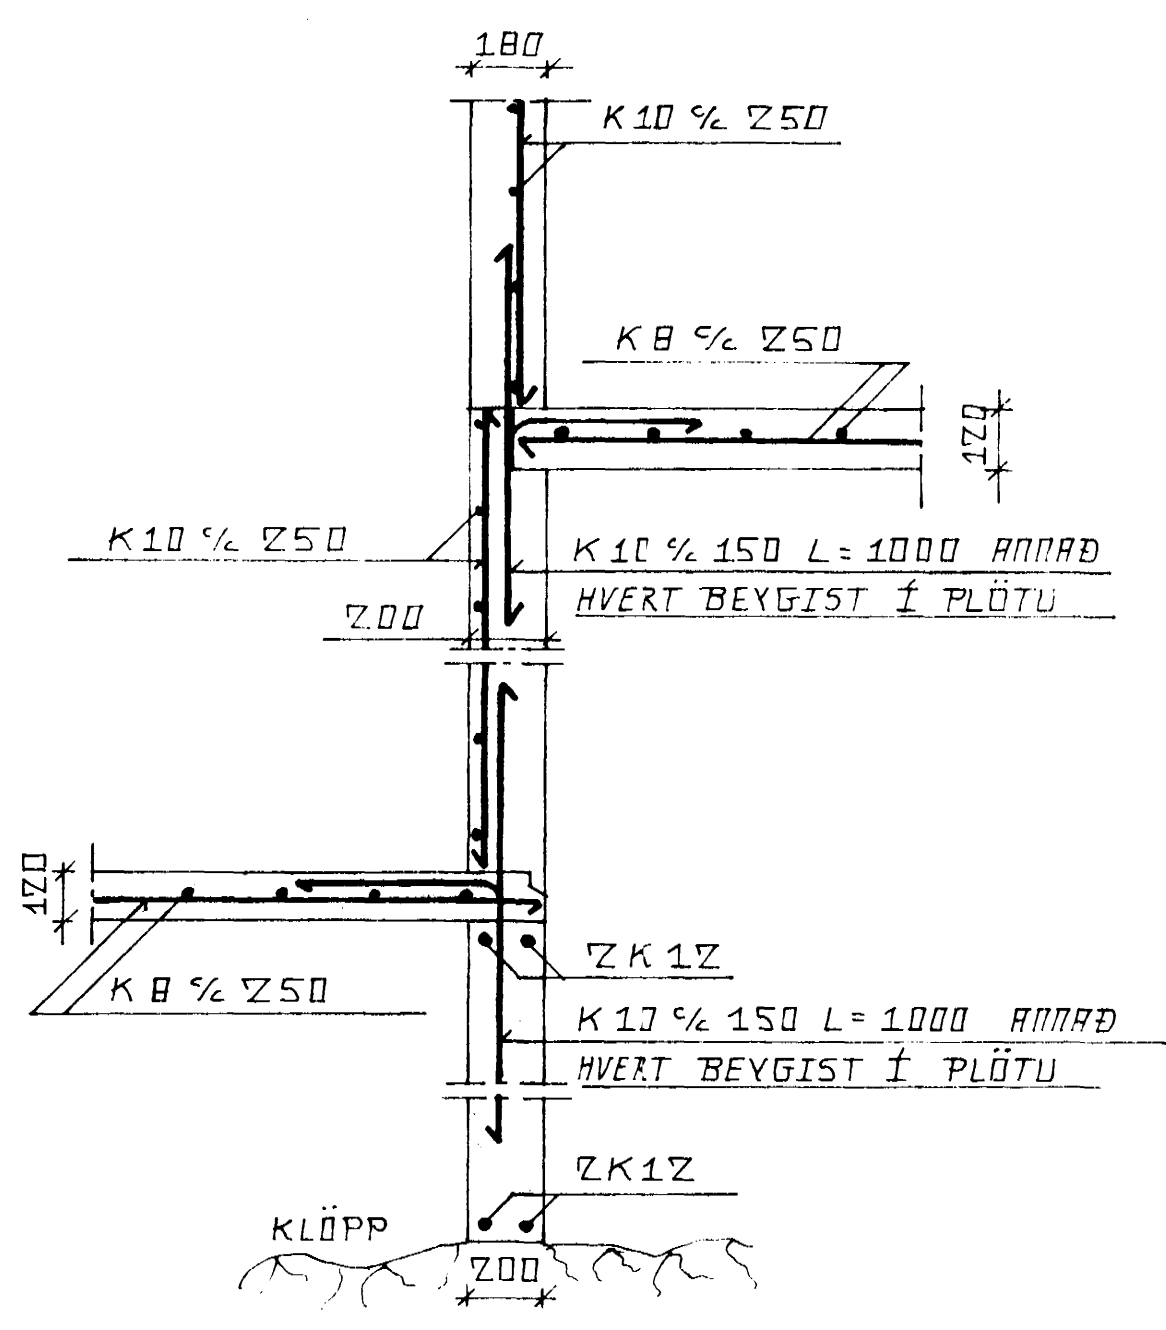

SNIÐ **A**
M. 1:20
101

SNIÐ **C**
M. 1:20
101

SNIÐ **E**
M. 1:20
101

SNIÐ **B**
M. 1:20
101

SNIÐ **D**
M. 1:20
101

SKÝRINGAR.
ÖLL ÓNEFND MÁL ERU Í MM
SJÁ SKÝRINGAR Á TEIGN. 101

BIRKIBERG 36 HAFNAHJARDARÉIÐ	DAGS. 02.03.89	SKYTT EV
LIÐIRSTJÓRF SNIÐ	M.A.V. 1:20	TEIGN 101
HAHNAÐ. SIGURDUR ÁSDRÍMSSON 77FI FRUMBI 18 200 NJAROVÍK SÍMI. 92-15105	SAMR. BRYNIOLEFUR GUOMUNDSSON VERKT. HILJARRVEGI 74 200 NJAROVÍK	
HAHNAÐ. Sigurður Ásdórsson	SAMR. Brynjoelgur Guomundsson	