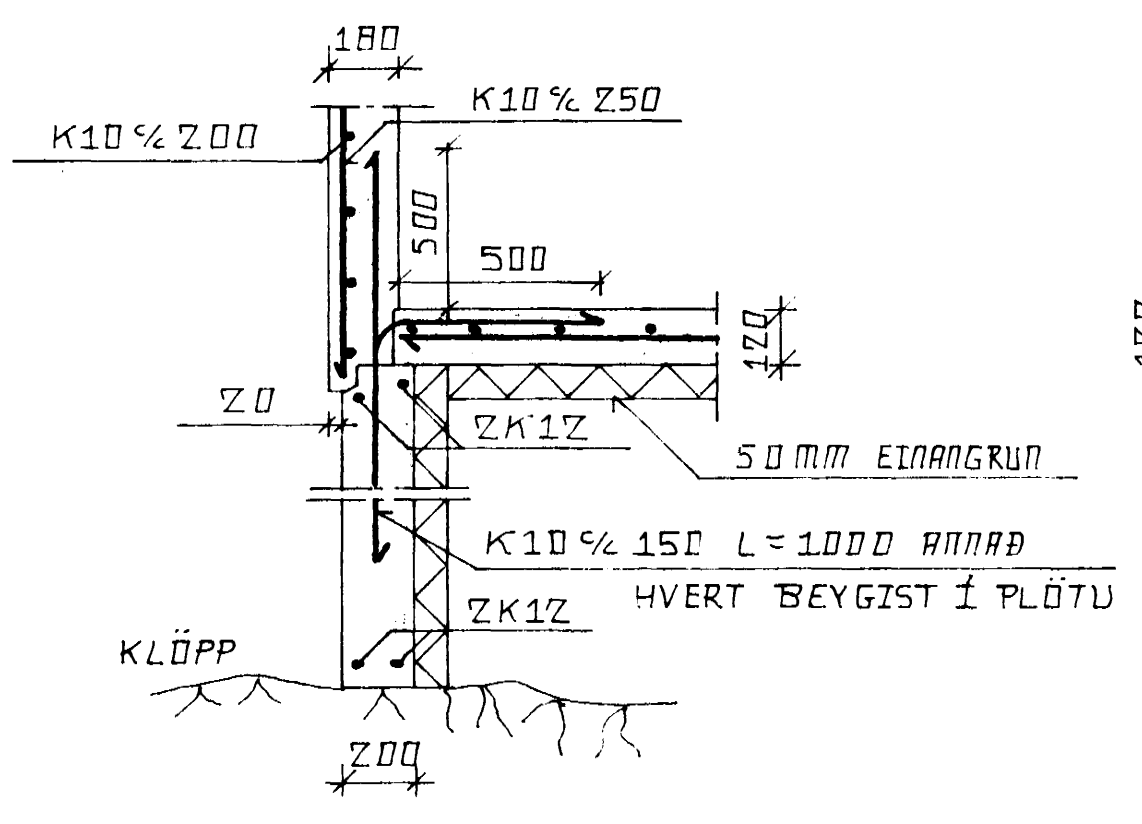

SNIÐ **A**
M. 1:20
101

SNIÐ **C**
M. 1:20
101

SNIÐ **E**
M. 1:20
101

SNIÐ **B**
M. 1:20
101

SNIÐ **D**
M. 1:20
101

SKÝRINGAR.
ÖLL ÓNEFND MÁL ERU Í MM
SJÁ SKÝRINGAR Á TEIGN. 101

BIRKIBERG 36 HAFNAHJARDARÉIÐ	DAGS. 02.03.89	SKYTT EV
LIÐIRSTJÓRF SNIÐ	M.A.V. 1:20	TEIGN 101
HAHNAÐ. SIGURDUR ÁSDRÍMSSON 77FI FRUMBI 18 200 NJAROVÍK SÍMI. 92-15105	SAMR. BRYNIOLEFUR GUOMUNDSSON VERKT. HILJARRVEGI 74 200 NJAROVÍK	
HAHNAÐ. Sigurður Ásdórsson	SAMR. Brynjoelgur Guomundsson	