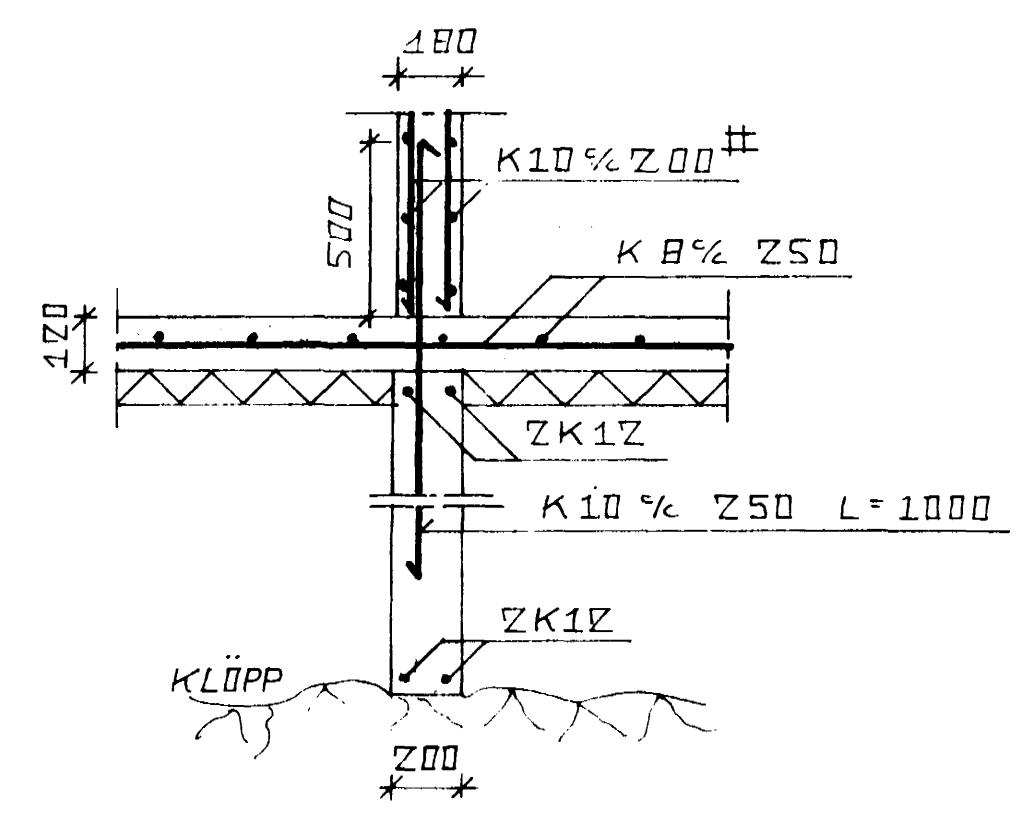

SNIÐ **A**
M. 1:20
101

SNIÐ **C**
M. 1:20
101

SNIÐ **E**
M. 1:20
101

SNIÐ **B**
M. 1:20
101

SNIÐ **D**
M. 1:20
101

SKÝRINGAR.
ÖLL ÓNEFND MÁL ERU Í MM
SJÁ SKÝRINGAR Á TEIGN. 101

BIRKIBERG 36 HAFNAHJARDARÉIÐ	DAGS. 02.03.89	SKYTT EV
LIÐIRSTJÓRF SNIÐ	M.A.V. 1:20	TEIGN 101
HAHNAÐ. SIGURDUR ÁSDRÍMSSON 77FI FRUMBI 18 200 NJAROVÍK SÍMI. 92-15105	SAMR. BRYNIOLEFUR GUOMUNDSSON VERKT. HILJARRVEGI 74 200 NJAROVÍK	
HAHNAÐ. Sigurður Ásdórsson	SAMR. Brynjoelgur Guomundsson	