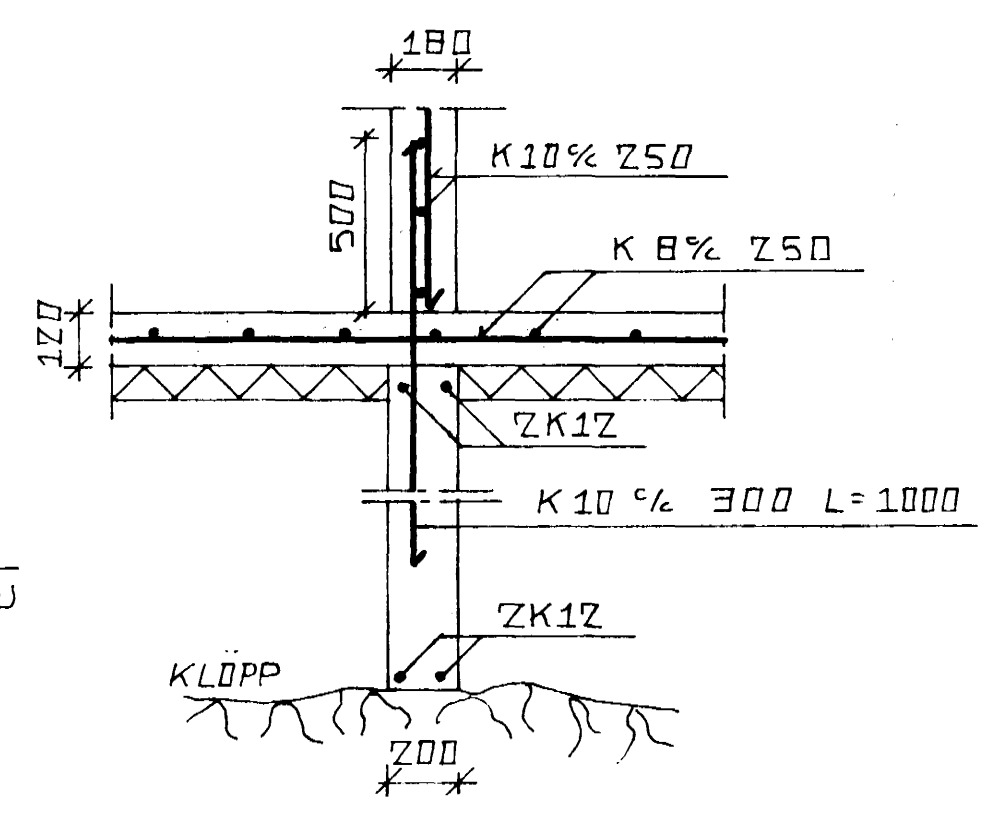

SNIÐ **A**
M. 1:20
101

SNIÐ **C**
M. 1:20
101

SNIÐ **E**
M. 1:20
101

SNIÐ **B**
M. 1:20
101

SNIÐ **D**
M. 1:20
101

SKÝRINGAR.
ÖLL ÓNEFND MÁL ERU Í MM
SJÁ SKÝRINGAR Á TEIGN. 101

BIRKIBERG 36 HAFNAHJARDARÉIÐ	DAGS. 02.03.89	SKYTT EV
LIÐIRSTJÓRF SNIÐ	M.A.V. 1:20	TEIGN 101
HAHNAÐ. SIGURDUR ÁSDRÍMSSON 77FI FRUMBI 18 200 NJAROVÍK SÍMI. 92-15105	SAMR. BRYNIOLEFUR GUOMUNDSSON VERKT. HILJARRVEGI 74 200 NJAROVÍK	
HAHNAÐ. Sigurður Ásdórsson	SAMR. Brynjoelgur Guomundsson	