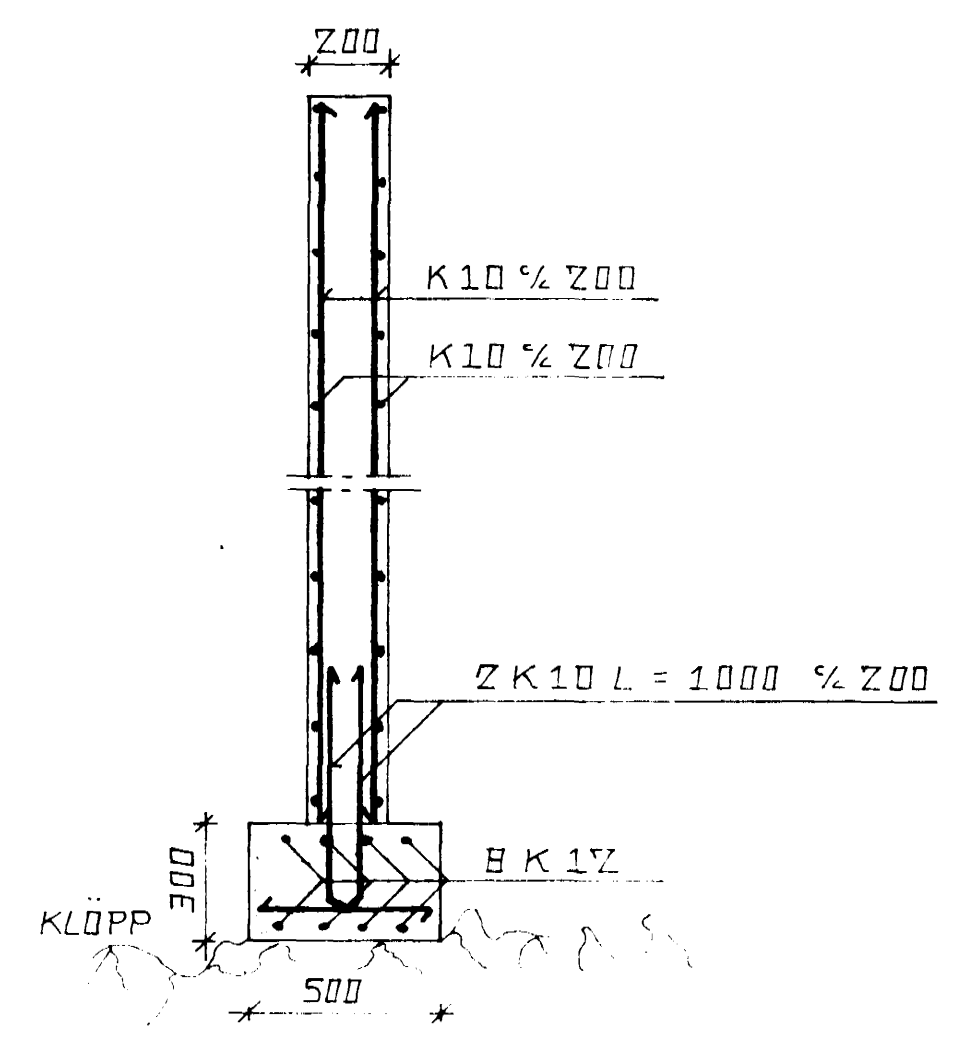

SNIÐ **A**
M. 1:20
101

SNIÐ **C**
M. 1:20
101

SNIÐ **E**
M. 1:20
101

SNIÐ **B**
M. 1:20
101

SNIÐ **D**
M. 1:20
101

SKÝRINGAR.
ÖLL ÓNEFND MÁL ERU Í MM
SJÁ SKÝRINGAR Á TEIGN. 101

BIRKIBERG 36 HAFNAHJARDARÉIÐ	DAGS. 02.03.89	SKYTT EV
LIÐIRSTJÓRF SNIÐ	M.A.V. 1:20	TEIGN 101
HAHNAÐ. SIGURDUR ÁSDRÍMSSON 77FI FRUMBI 18 200 NJAROVÍK SÍMI. 92-15105	SAMR. BRYNIOLEFUR GUOMUNDSSON VERKT. HILJARRVEGI 74 200 NJAROVÍK	
HAHNAÐ. Sigurður Ásdórsson	SAMR. Brynjoelgur Guomundsson	