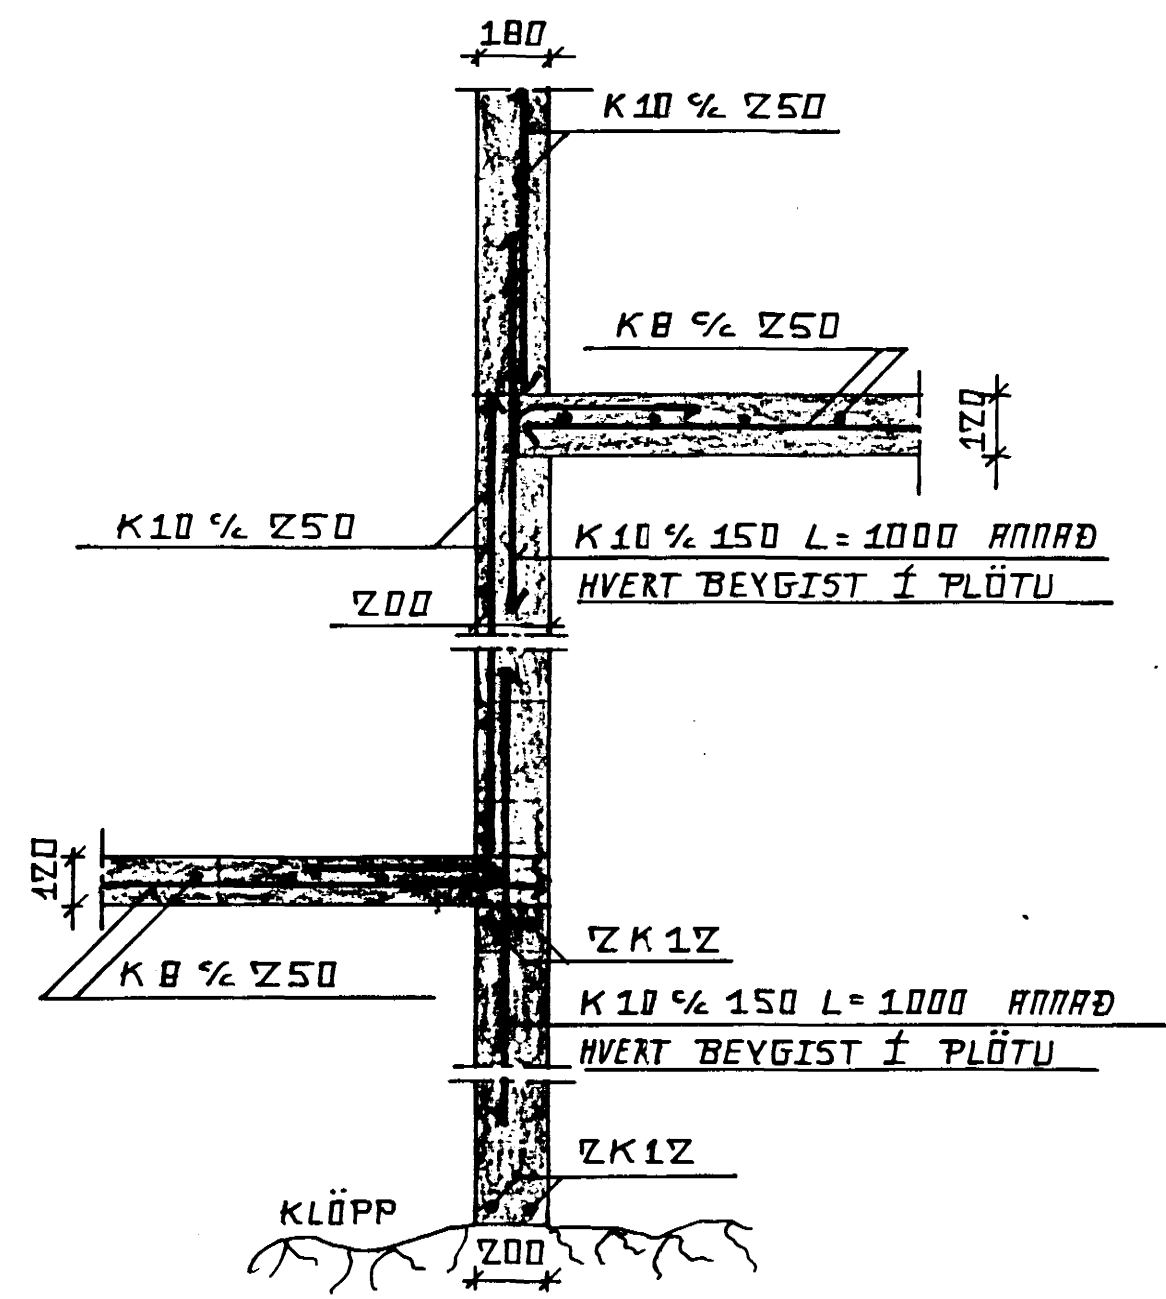

SNIÐ A  
M. 1:20  
101

SNIÐ B  
M. 1:20  
101

SNIÐ C  
M. 1:20  
101

SNIÐ E  
M. 1:20  
101

SNIÐ D  
M. 1:20  
101

SJA SÉRMYND 1  
104

SKÝRINGAR.  
ÖLL ÓNEFND MÁL ERU Í MM  
SJA SKÝRINGAR Á TEIKN. 101

BIRKIBERG HAFFARFIRÐI	DAGS. 02.03.89	BRÉTT. 28.03.89
UNDIRSTÖÐUR SNIÐ	MÁL. 1:20	TEIKN. 102
MAÐAÐ. SIGURDUR ÁRÞRÍMSSON FTFI FÍLUNÚL 18 Z68 NÍAROVÍK SÍMIL 92-15105	BRANK. BRYNDÓLFR EDOMUNDSSON VERKFL. HLENNVEIÐ 74 260 NÍAROVÍK	
MAÐAÐ. Sigríður Ásgeirsdóttir	BRANK. Bryndólfur EDOMUNDSSON	