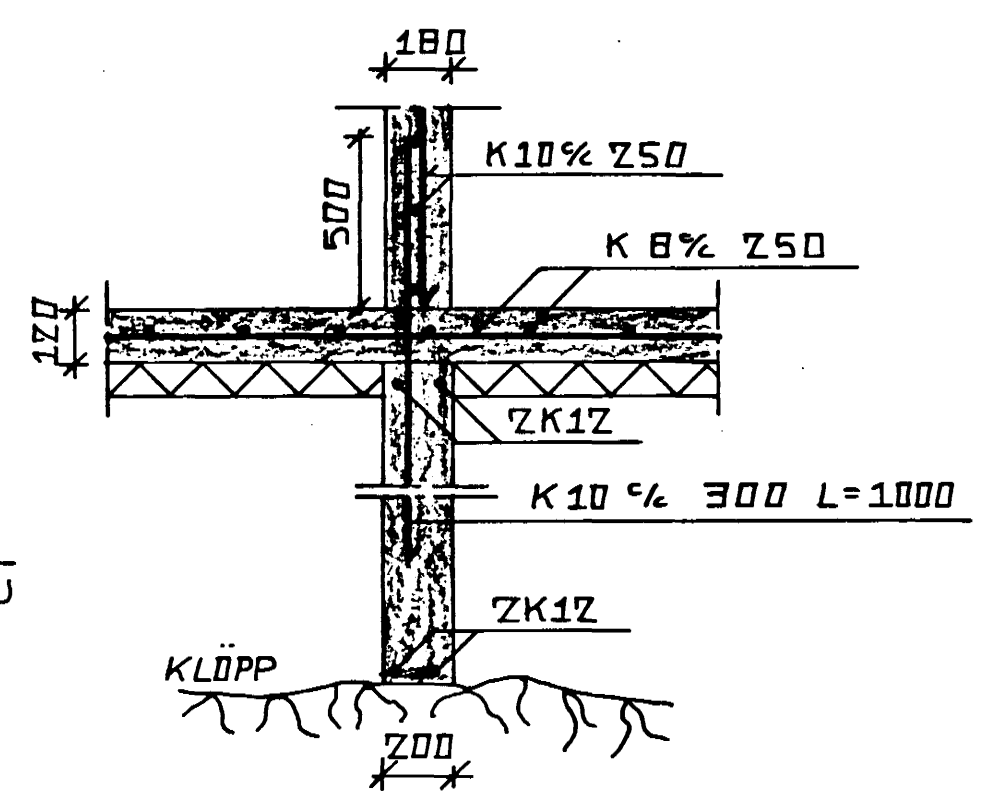

SNIÐ A  
M. 1:20  
101

SNIÐ B  
M. 1:20  
101

SNIÐ C  
M. 1:20  
101

SNIÐ E  
M. 1:20  
101

SNIÐ D  
M. 1:20  
101

SJA SÉRMYND 1  
104

SKÝRINGAR.  
ÖLL ÓNEFND MÁL ERU Í MM  
SJA SKÝRINGAR Á TEIKN. 101

BIRKIBERG HAFFARFIRÐI	DAGS. 02.03.89	BRÉTT. 28.03.89
UNDIRSTÖÐUR SNIÐ	MÁL. 1:20	TEIKN. 102
MAÐAÐ. SIGURDUR ÁRÞRÍMSSON FTFI FÍLUNÚL 18 Z68 NÍAROVÍK SÍMIL 92-15105	BRANK. BRYNDÓLFR EDOMUNDSSON VERKFL. HLENNVEIÐ 74 260 NÍAROVÍK	
MAÐAÐ. Sigríður Ásgeirsdóttir	BRANK. Bryndólfur EDOMUNDSSON	