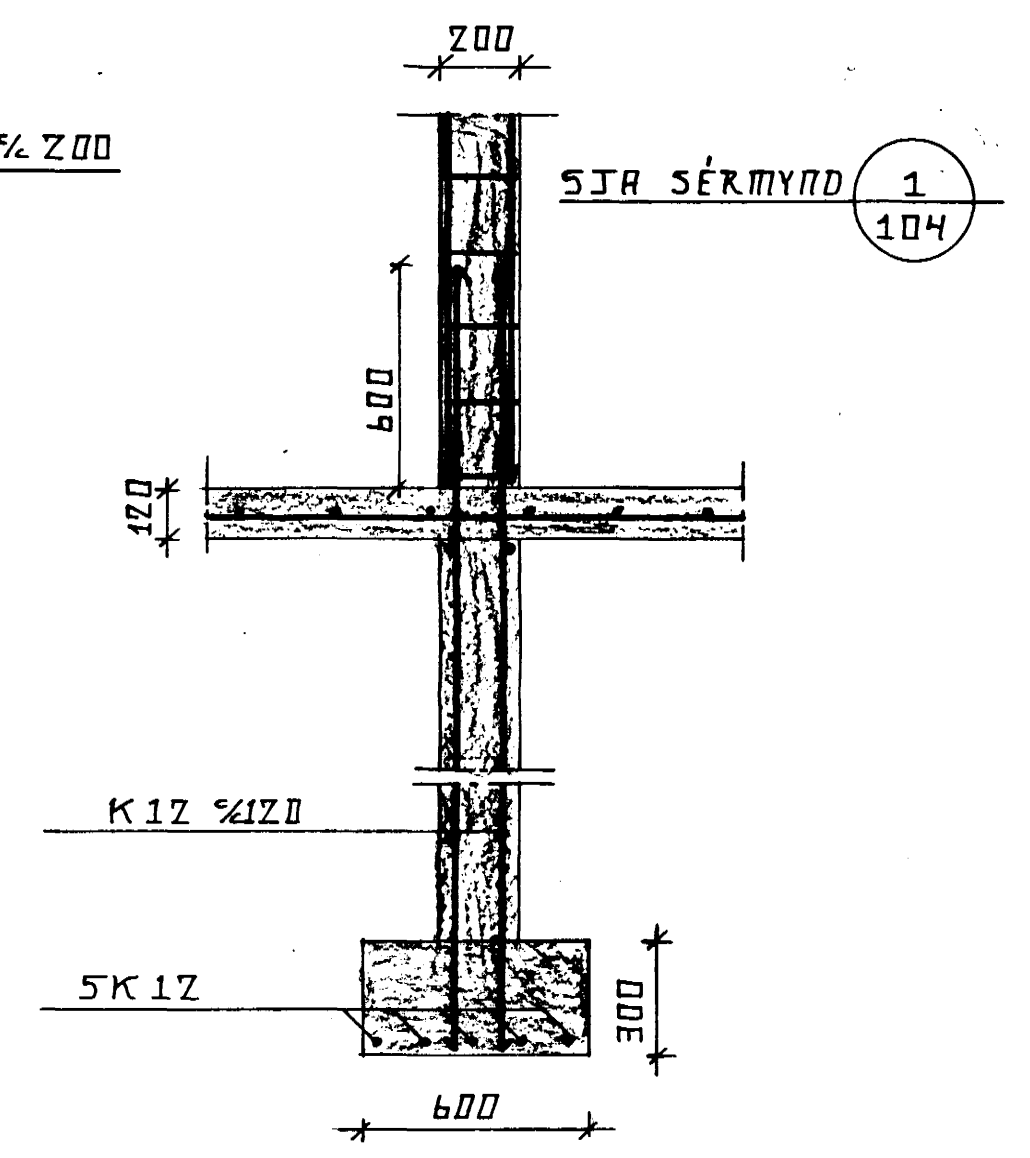

SNIÐ A  
M. 1:20  
101

SNIÐ B  
M. 1:20  
101

SNIÐ C  
M. 1:20  
101

SNIÐ E  
M. 1:20  
101

SNIÐ D  
M. 1:20  
101

SJA SÉRMYND 1  
104

SKÝRINGAR.  
ÖLL ÓNEFND MÁL ERU Í MM  
SJA SKÝRINGAR Á TEIKN. 101

BIRKIBERG HAFFARFIRÐI	DAGS. 02.03.89	BRÉTT. 28.03.89
UNDIRSTÖÐUR SNIÐ	MÁL. 1:20	TEIKN. 102
MAÐAÐ. SIGURDUR ÁRÞRÍMSSON FTFI FÍLUNÚL 18 Z68 NÍAROVÍK SÍMIL 92-15105	BRANK. BRYNDÓLFR EDOMUNDSSON VERKFL. HLENNVEIÐ 74 260 NÍAROVÍK	
MAÐAÐ. Sigríður Ásgeirsdóttir	BRANK. Bryndólfur EDOMUNDSSON	