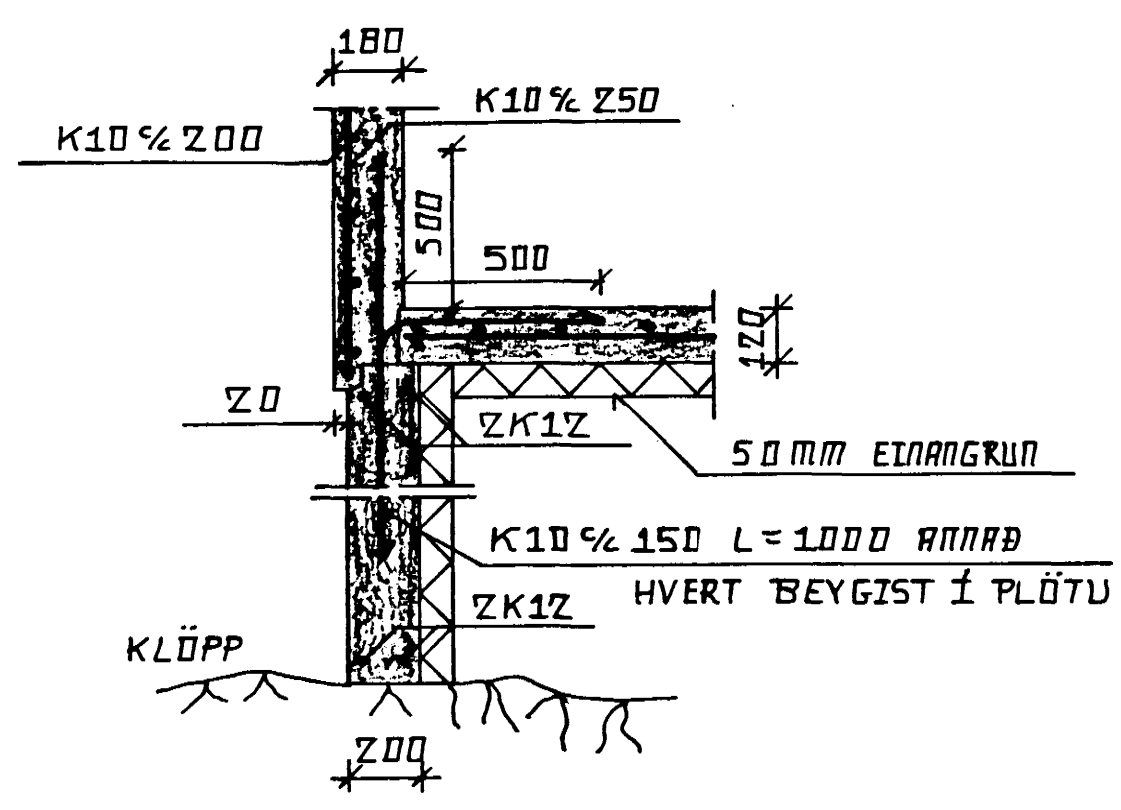

SNIÐ A  
M. 1:20  
101

SNIÐ B  
M. 1:20  
101

SNIÐ C  
M. 1:20  
101

SNIÐ E  
M. 1:20  
101

SNIÐ D  
M. 1:20  
101

SJA SÉRMYND 1  
104

SKÝRINGAR.  
ÖLL ÓNEFND MÁL ERU Í MM  
SJA SKÝRINGAR Á TEIKN. 101

BIRKIBERG HAFFARFIRÐI	DAGS. 02.03.89	BRÉTT. 28.03.89
UNDIRSTÖÐUR SNIÐ	MÁL. 1:20	TEIKN. 102
MAÐAÐ. SIGURDUR ÁRÞRÍMSSON FTFI FÍLUNÚL 18 Z68 NÍAROVÍK SÍMIL 92-15105	BRANK. BRYNDÓLFR EDOMUNDSSON VERKFL. HLENNVEIÐ 74 260 NÍAROVÍK	
MAÐAÐ. Sigríður Ásgeirsdóttir	BRANK. Bryndólfur EDOMUNDSSON	