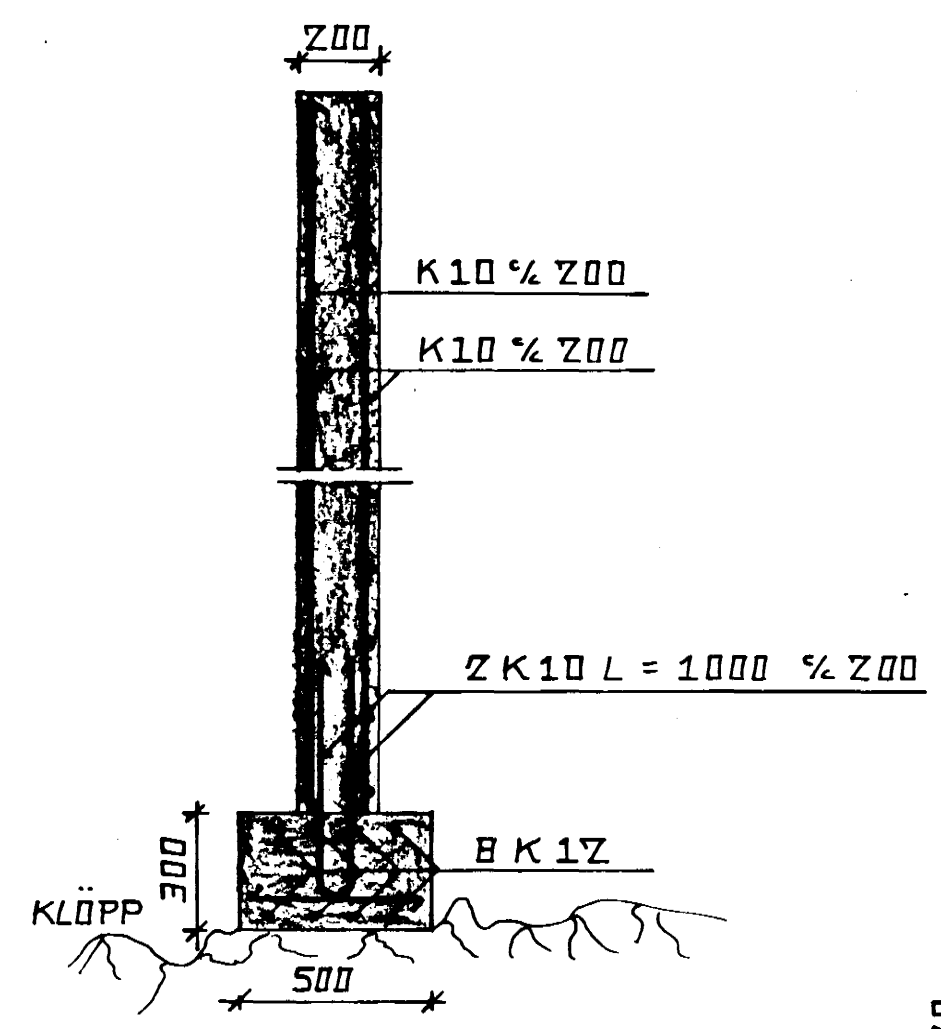

SNIÐ A  
M. 1:20  
101

SNIÐ B  
M. 1:20  
101

SNIÐ C  
M. 1:20  
101

SNIÐ E  
M. 1:20  
101

SNIÐ D  
M. 1:20  
101

SJA SÉRMYND 1  
104

SKÝRINGAR.  
ÖLL ÓNEFND MÁL ERU Í MM  
SJA SKÝRINGAR Á TEIKN. 101

BIRKIBERG HAFFARFIRÐI	DAGS. 02.03.89	BRÉTT. 28.03.89
UNDIRSTÖÐUR SNIÐ	MÁL. 1:20	TEIKN. 102
MAÐAÐ. SIGURDUR ÁRÞRÍMSSON FTFI FÍLUNÚL 18 Z68 NÍAROVÍK SÍMIL 92-15105	BRANK. BRYNDÓLFR EDOMUNDSSON VERKFL. HLENNVEIÐ 74 260 NÍAROVÍK	
MAÐAÐ. Sigríður Ásgeirsdóttir	BRANK. Bryndólfur EDOMUNDSSON	