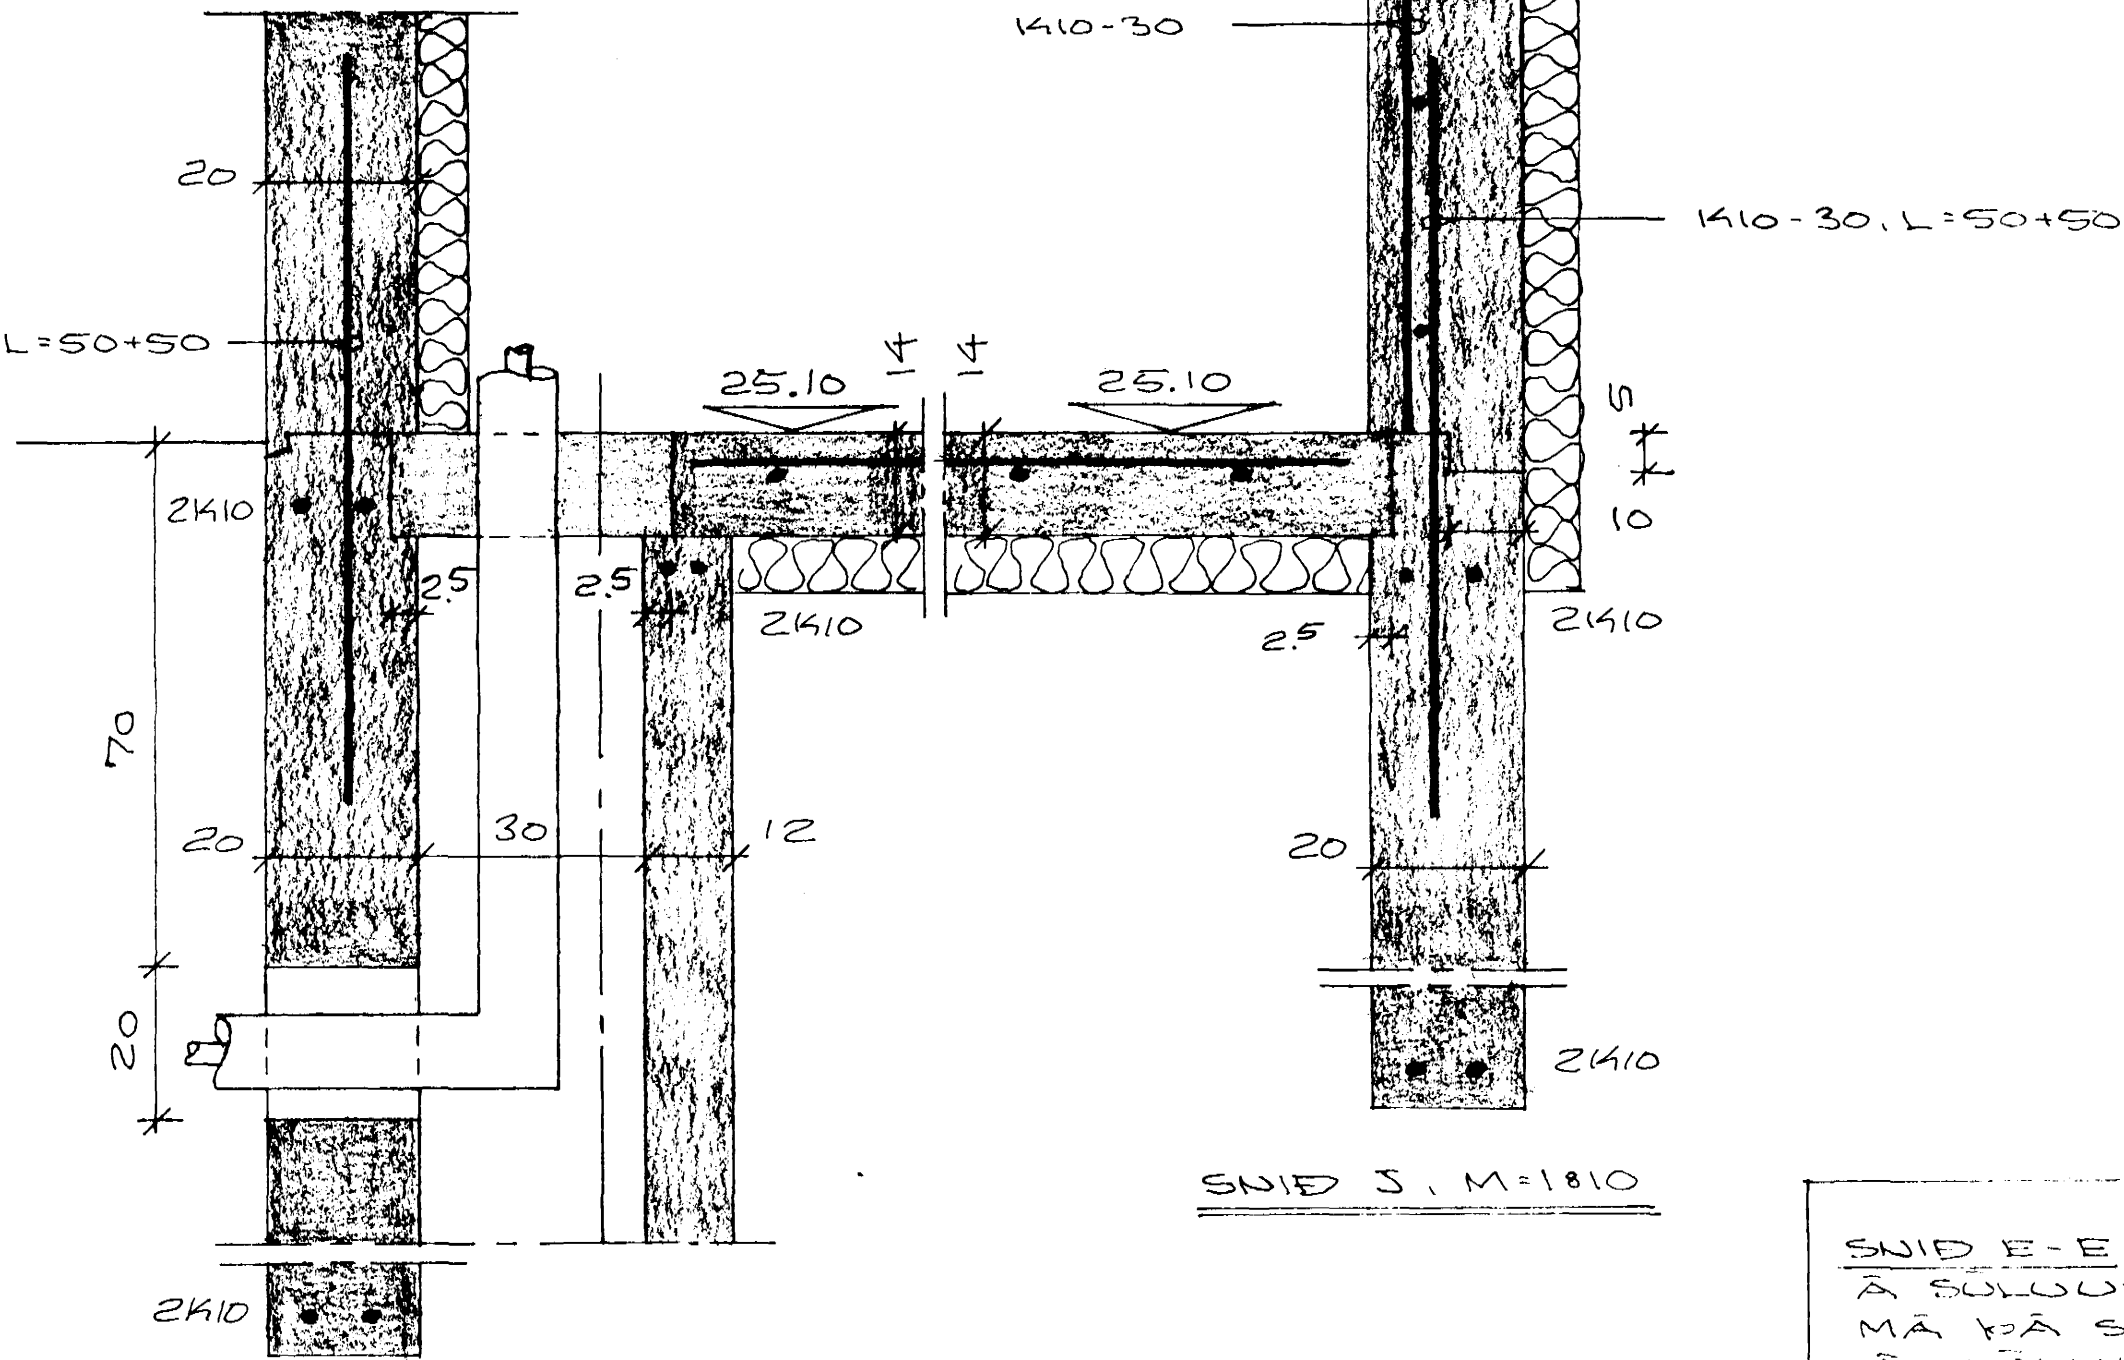

SNID G-M, M=1810

SNID E-E, M=1810

SNID N-N, M=1810

SNID J, M=1810

SNID H, M=1810

SNID Q-Q, M=185

SNID R-R, M=185

SNID O-O, M=185

SNID E-E: GÖLFPLATAN MÁ HVÍLA BEINT
 Á SÖLUNDIRESTÖÐUNNI (FÖTIN 80x80),
 MÁ ÞÁ SLEPPA 2.5 CM STALLIN NEÐST
 Á SÖLUNNI. BROTNA LÍNA Í SNID O-O
 Á ÞÁ VIÐ.

BIRKIBERG NR. 40
 HAFNARFJARDI Í OKTÓBER 1988
 ARDARHEIÐ 47, 651412
 UNDIRSTÖÐUR
 SÉRMYNDIR
 Magnús Magnússon