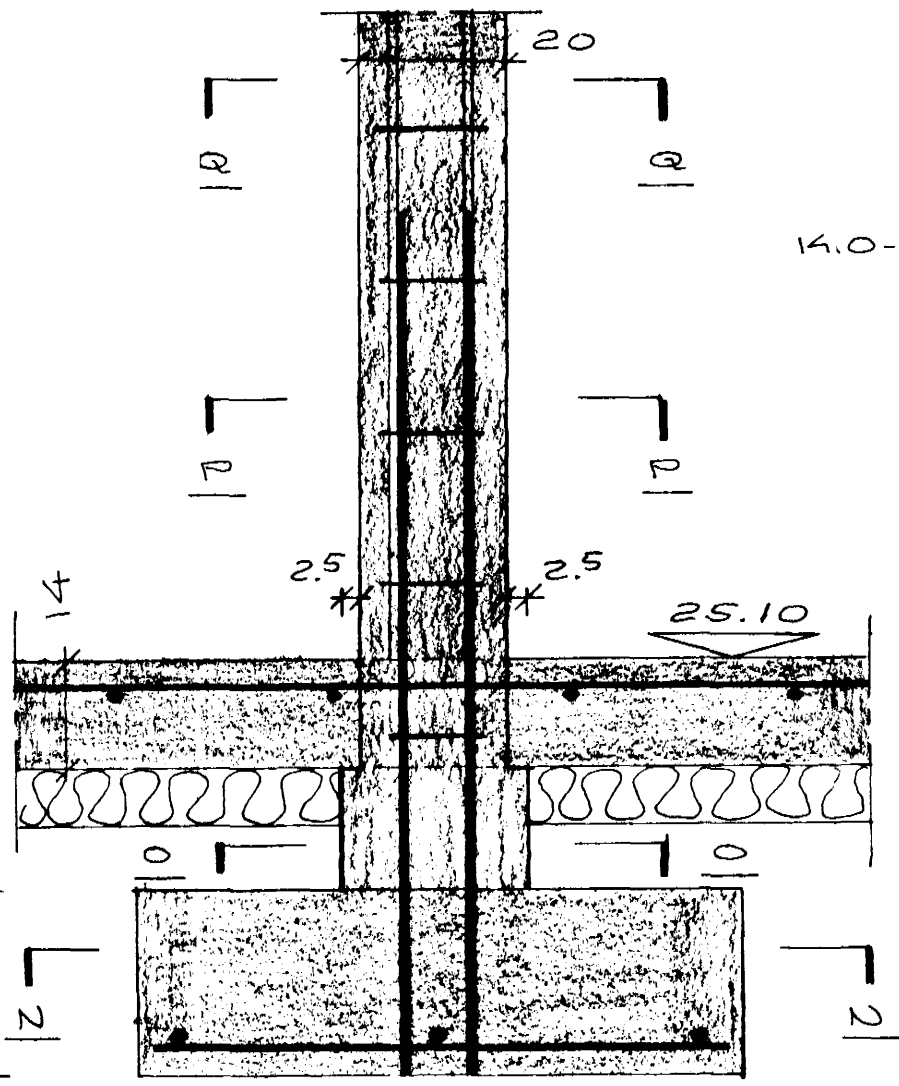

SNID G-M, M=1810

SNID E-E, M=1810

SNID N-N, M=1810

SNID J, M=1810

SNID H, M=1810

SNID Q-Q, M=185

SNID R-R, M=185

SNID O-O, M=185

SNID E-E: GÖLFPLATAN MÁ HVÍLA BEINT
 Á SÖLUNDIRESTÖÐUNNI (FÖTIN 80x80),
 MÁ ÞÁ SLEPPA 2.5 CM STALLIN NEÐST
 Á SÖLUNNI. BROTNA LÍNA Í SNID O-O
 Á ÞÁ VIÐ.

BIRKIBERG NR. 40
 HAFNARFJARDI Í OKTÓBER 1988
 ARDARHEIÐ 47, 651412
 UNDIRSTÖÐUR
 SÉRMYNDIR
 Magnús Magnússon