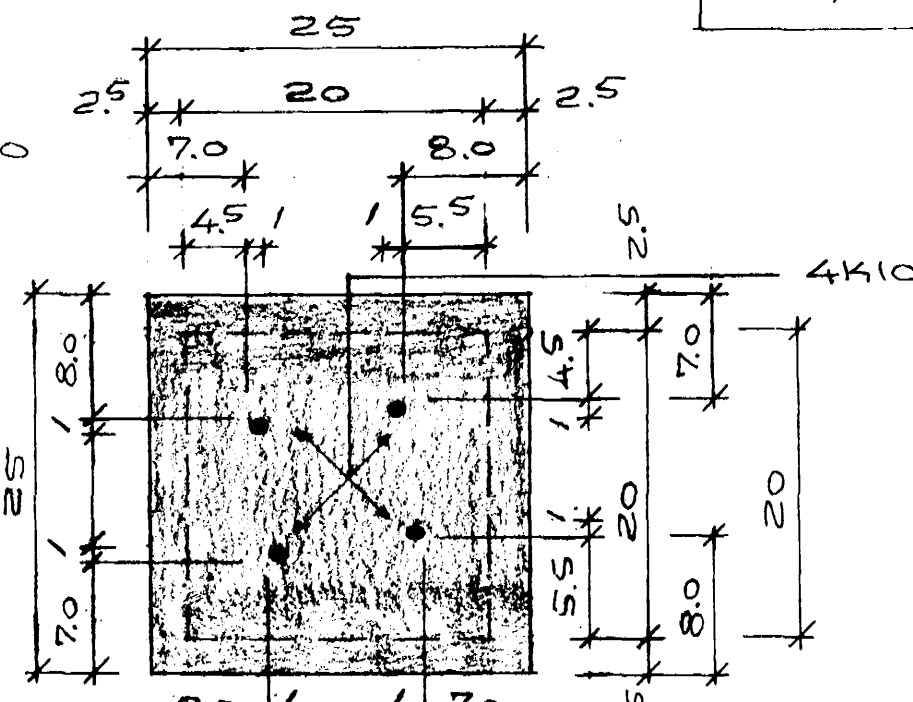

SNID G-M, M=1810

SNID E-E, M=1810

SNID N-N, M=1810

SNID J, M=1810

SNID H, M=1810

SNID Q-Q, M=185

SNID R-R, M=185

SNID O-O, M=185

SNID E-E: GÖLFPLATAN MÁ HVÍLA BEINT
 Á SÖLUNDIRESTÖÐUNNI (FÖTIN 80x80),
 MÁ ÞÁ SLEPPA 2.5 CM STALLIN NEÐST
 Á SÖLUNNI. BROTNA LÍNA Í SNID O-O
 Á ÞÁ VIÐ.

BIRKIBERG NR. 40
 HAFNARFJARDI Í OKTÓBER 1988
 ARDARHEIÐ 47, 651412
 UNDIRSTÖÐUR
 SÉRMYNDIR
 Magnús Magnússon