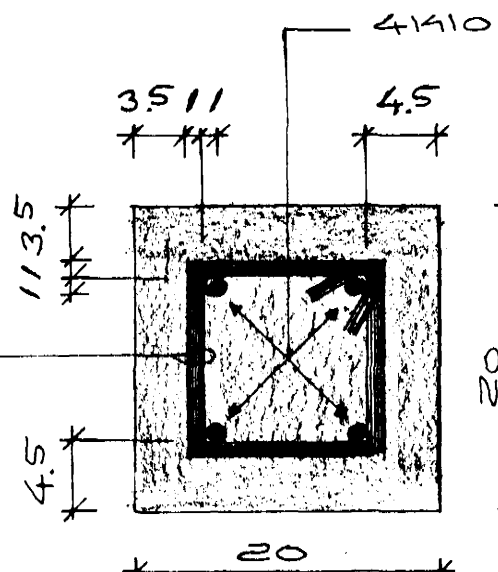

SNID G-M, M=1810

SNID E-E, M=1810

SNID N-N, M=1810

SNID J, M=1810

SNID H, M=1810

SNID Q-Q, M=185

SNID R-R, M=185

SNID O-O, M=185

SNID E-E: GÖLFPLATAN MÁ HVÍLA BEINT
 Á SÖLUNDIRESTÖÐUNNI (FÖTIN 80x80),
 MÁ ÞÁ SLEPPA 2.5 CM STALLIN NEÐST
 Á SÖLUNNI. BROTNA LÍNA Í SNID O-O
 Á ÞÁ VIÐ.

BIRKIBERG NR. 40
 HAFNARFJARDI Í OKTÓBER 1988
 ARDARHEIÐ 47, 651412
 UNDIRSTÖÐUR
 SÉRMYNDIR
 Magnús Magnússon