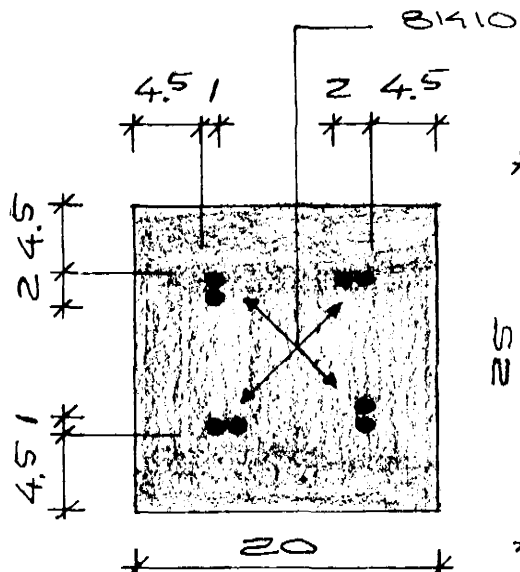

SNID G-M, M=1810

SNID E-E, M=1810

SNID N-N, M=1810

SNID J, M=1810

SNID H, M=1810

SNID Q-Q, M=185

SNID R-R, M=185

SNID O-O, M=185

SNID E-E: GÖLFPLATAN MÁ HVÍLA BEINT
 Á SÖLUNDIRESTÖÐUNNI (FÖTIN 80x80),
 MÁ ÞÁ SLEPPA 2.5 CM STALLIN NEÐST
 Á SÖLUNNI. BROTNA LÍNA Í SNID O-O
 Á ÞÁ VIÐ.

BIRKIBERG NR. 40
 HAFNARFJARDI Í OKTÓBER 1988
 ARDARHEIÐ 47, 651412
 UNDIRSTÖÐUR
 SÉRMYNDIR
 Magnús Magnússon