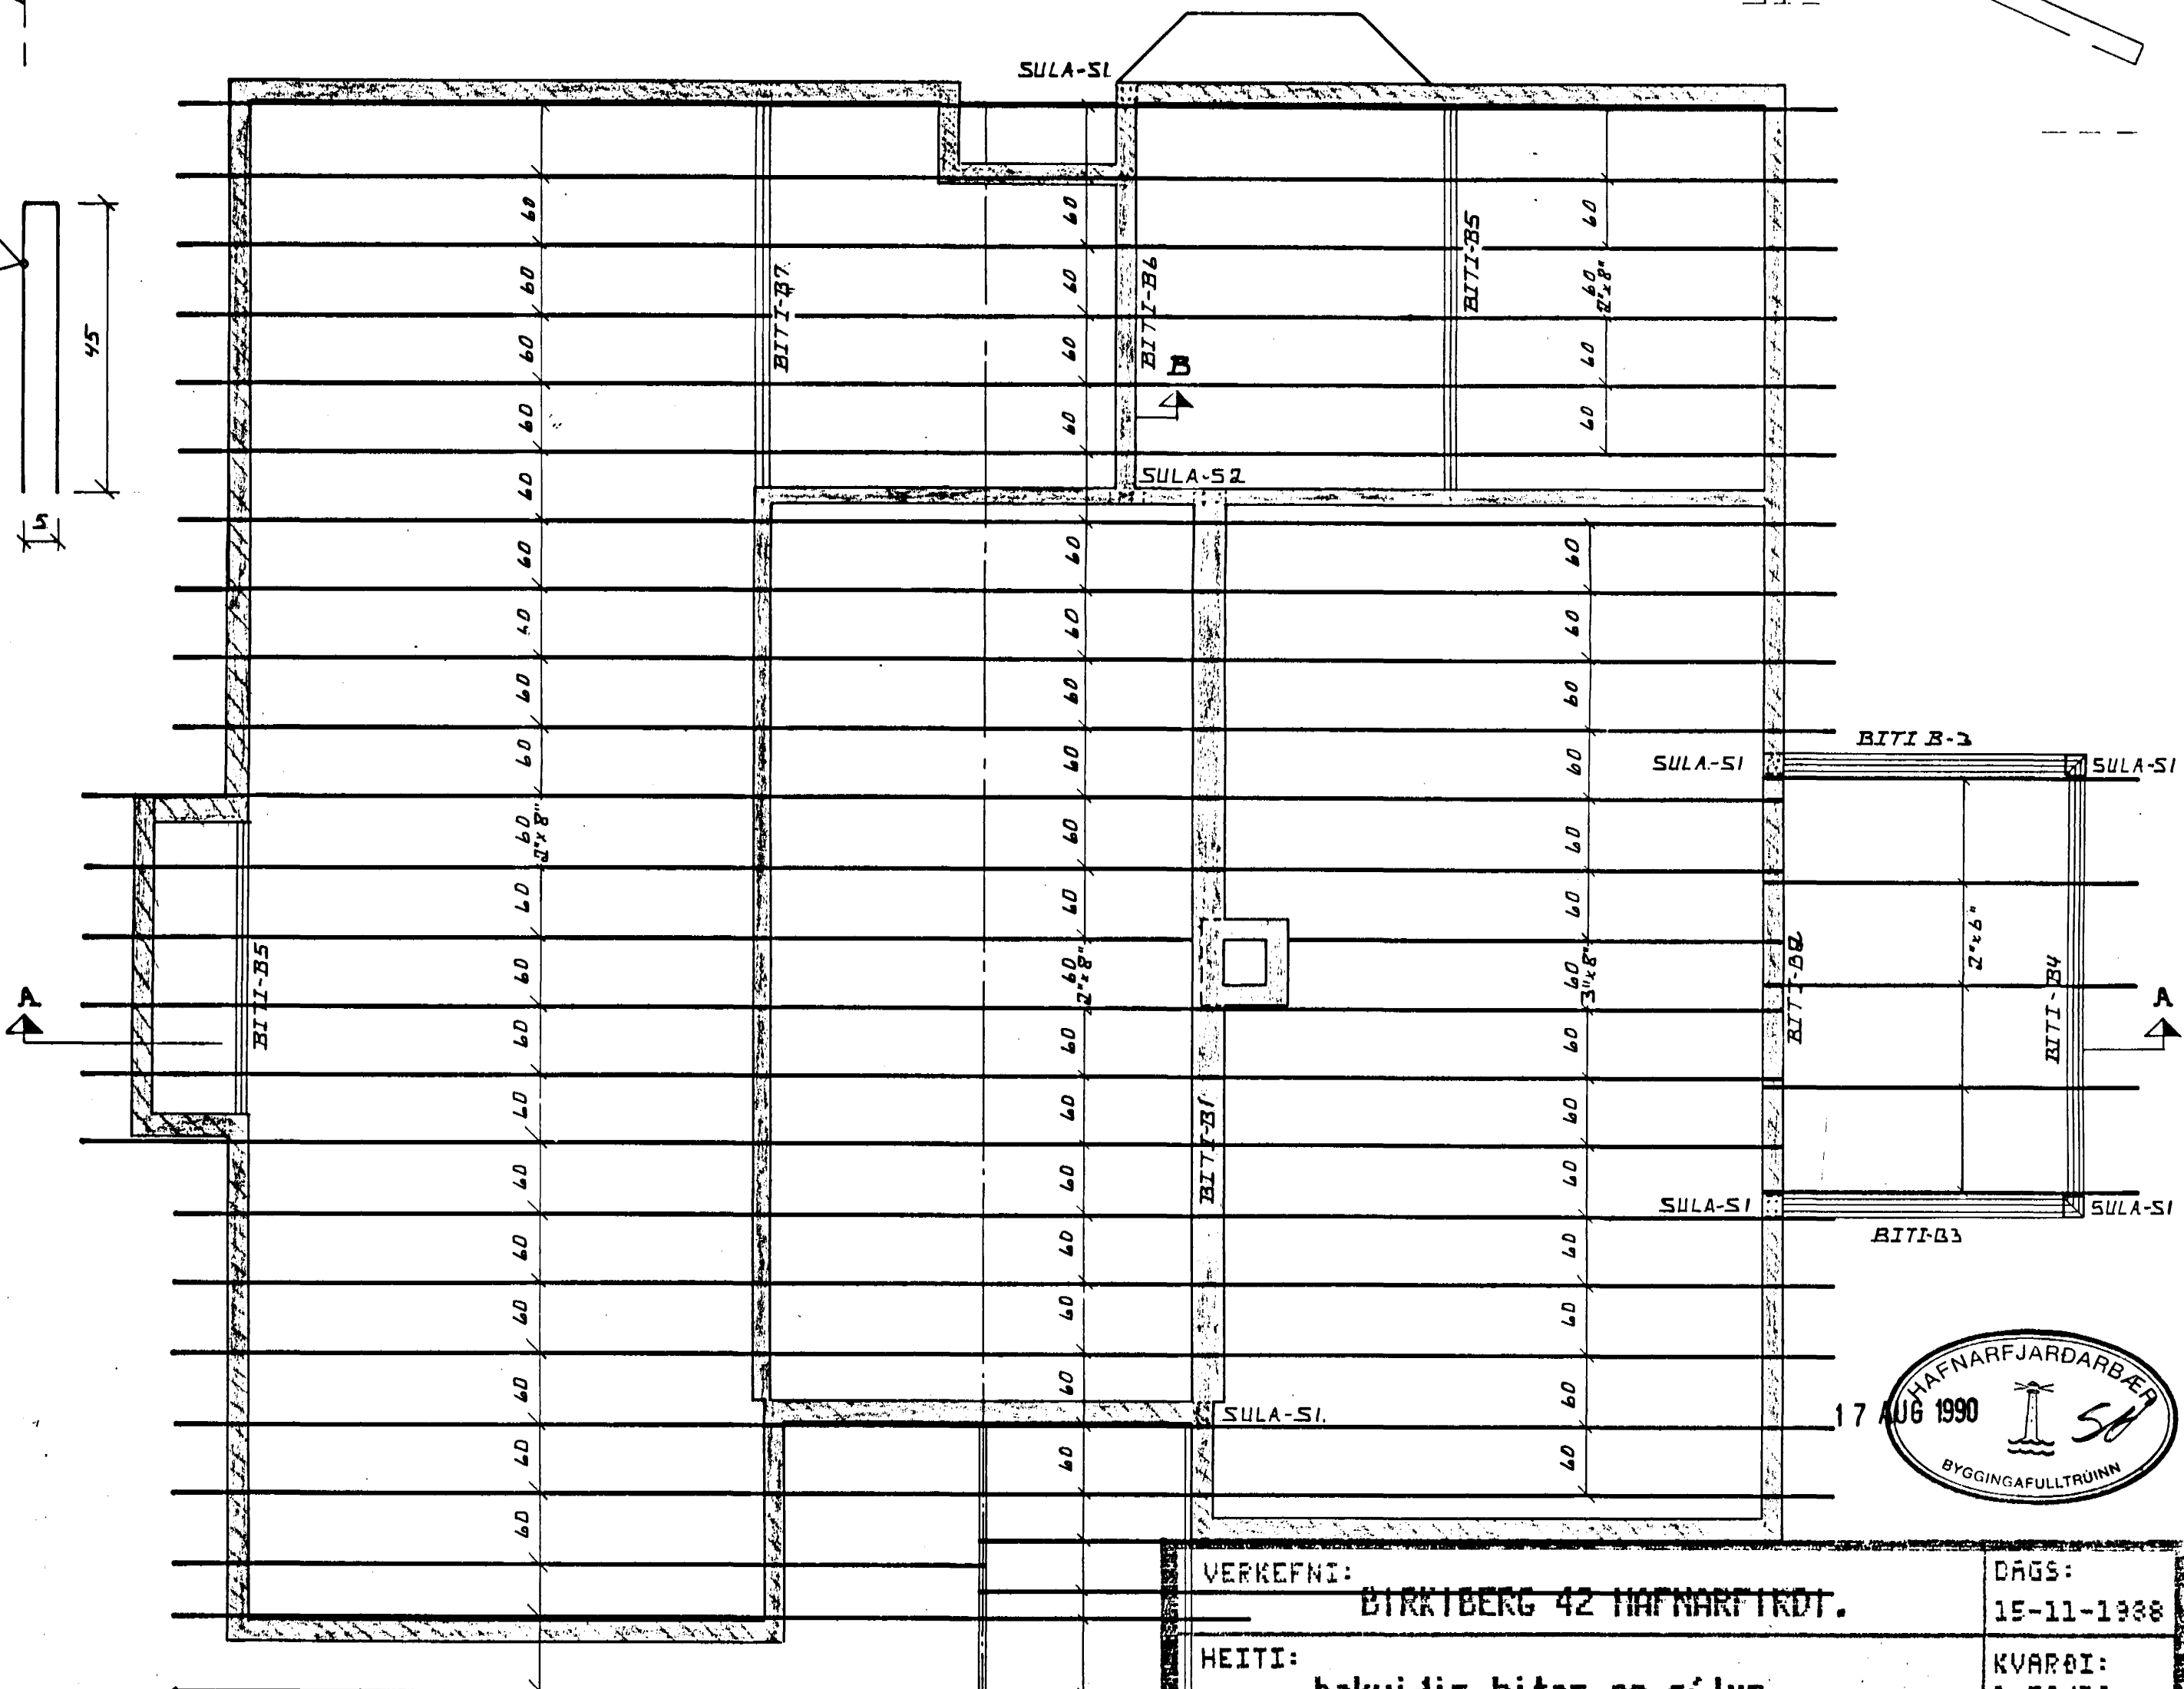

PAKSVEÐI.

NAGLARJÓLDI. I K J
NAGLAR FERM. 9 13 17
NOTA SKAL SMÍÐIN PAKS ALM

SNID-B. M. 1:10

SNID-C. M. 1:10

SNID-E. M. 1:10

SNID A-A M. 1:50

PAKKIÐNING ER 25x150 MM TURA SEM
NEGLIST. MEÐ 3 ST. 3° NÖGLUM Í HVERJA SPERU.

VERKEFNI: BIRKIBERG 42 HAFNARFJÓRÐ.	DAGS: 15-11-1988
HEITI: Þakvidir bitar og súlur.	KVARÐI: 1:50/20. REIKN: K.R.
KJARTAN RAFNSSON TEKNIFR. <i>Andri Rafnsson</i> BOLHOLTÍ 6 105. REYKJAVÍK. (91)-689585	TEIKN: K.R.