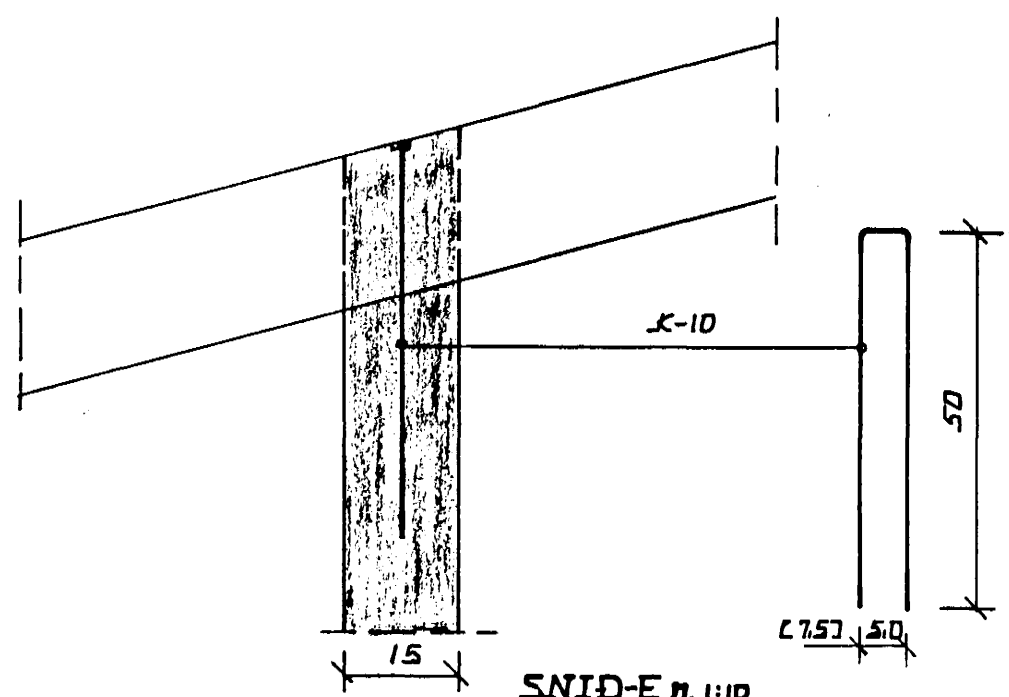

PAKSVEÐI.

NAGLARJÓLDI. I K J
NAGLAR FERM. 9 13 17
NOTA SKAL SMÍÐIN PAKS ALM

SNID-B. M. 1:10

SNID-C. M. 1:10

SNID-E. M. 1:10

SNID A-A M. 1:50

PAKKIÐNING ER 25x150 MM TURA SEM
NEGLIST. MEÐ 3 ST. 3° NÖGLUM Í HVERJA SPERU.