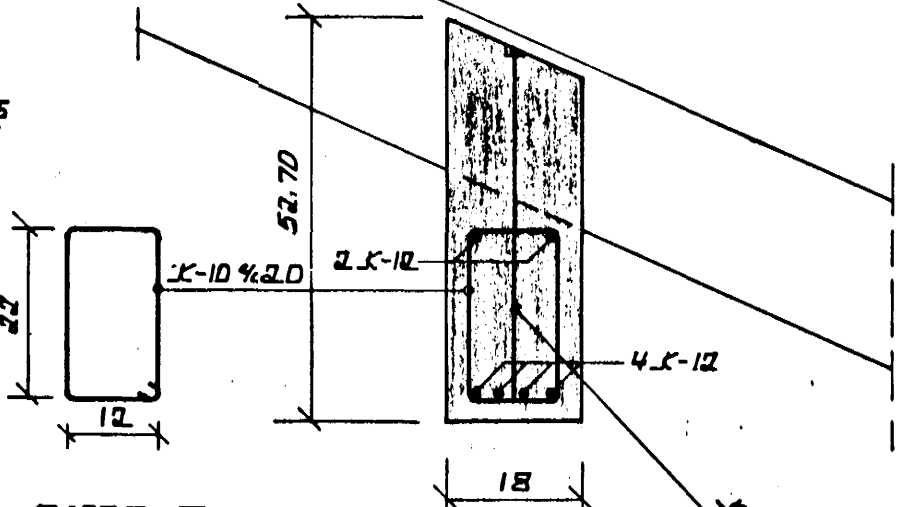

PAKSVEÐI.

NAGLARJÓLDI. I K J
NAGLAR FERM. 9 13 17
NOTA SKAL SMÍÐIN PAKS ALM

SNID-B. M. 1:10

SNID-C. M. 1:10

SNID-E. M. 1:10

SNID A-A M. 1:50

PAKKIÐNING ER 25x150 MM TURA SEM
NEGLIST. MEÐ 3 ST. 3° NÖGLUM Í HVERJA SPERU.