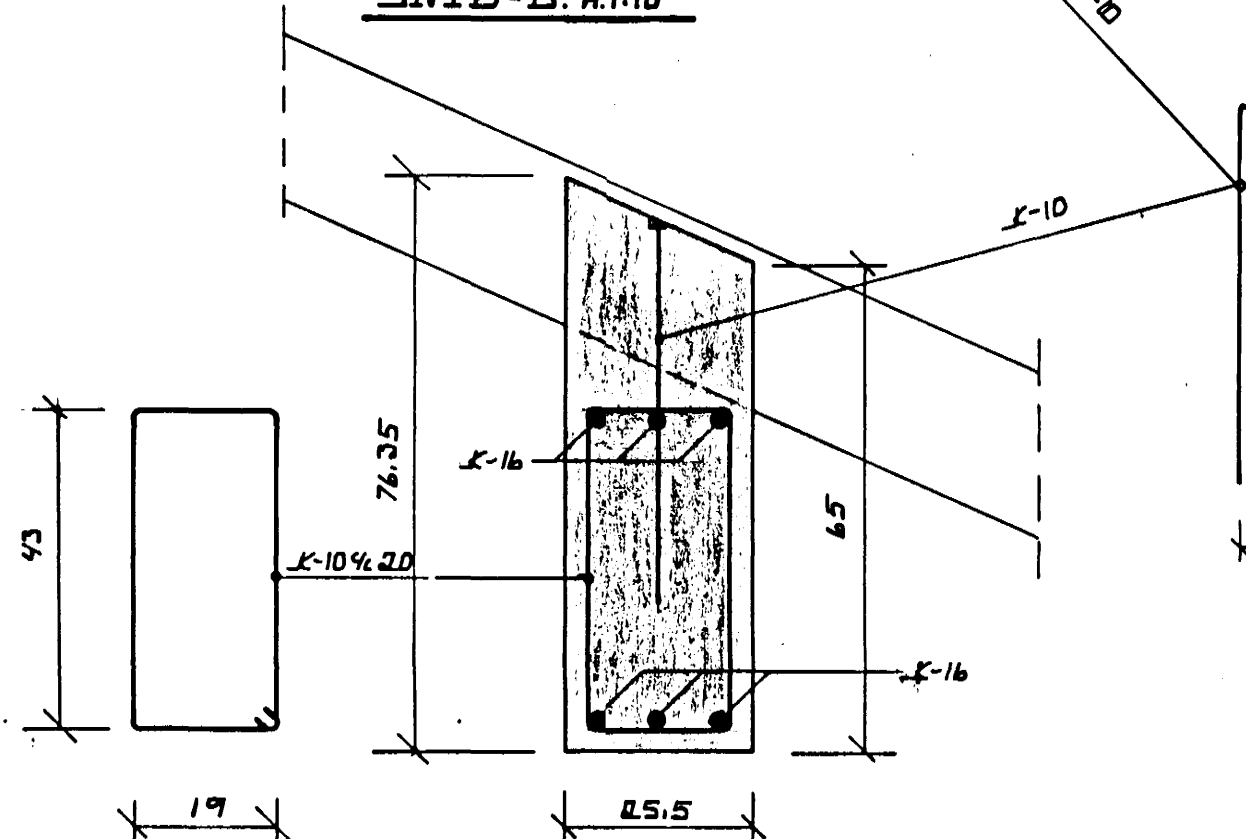

PAKSVEÐI.

NAGLARJÓLDI. I K J
NAGLAR FERM. 9 13 17
NOTA SKAL SMÍÐIN PAKS ALM

SNID-B. M. 1:10

SNID-C. M. 1:10

SNID-E. M. 1:10

SNID A-A M. 1:50

PAKKIÐNING ER 25x150 MM TURA SEM
NEGLIST. MEÐ 3 ST. 3° NÖGLUM Í HVERJA SPERU.