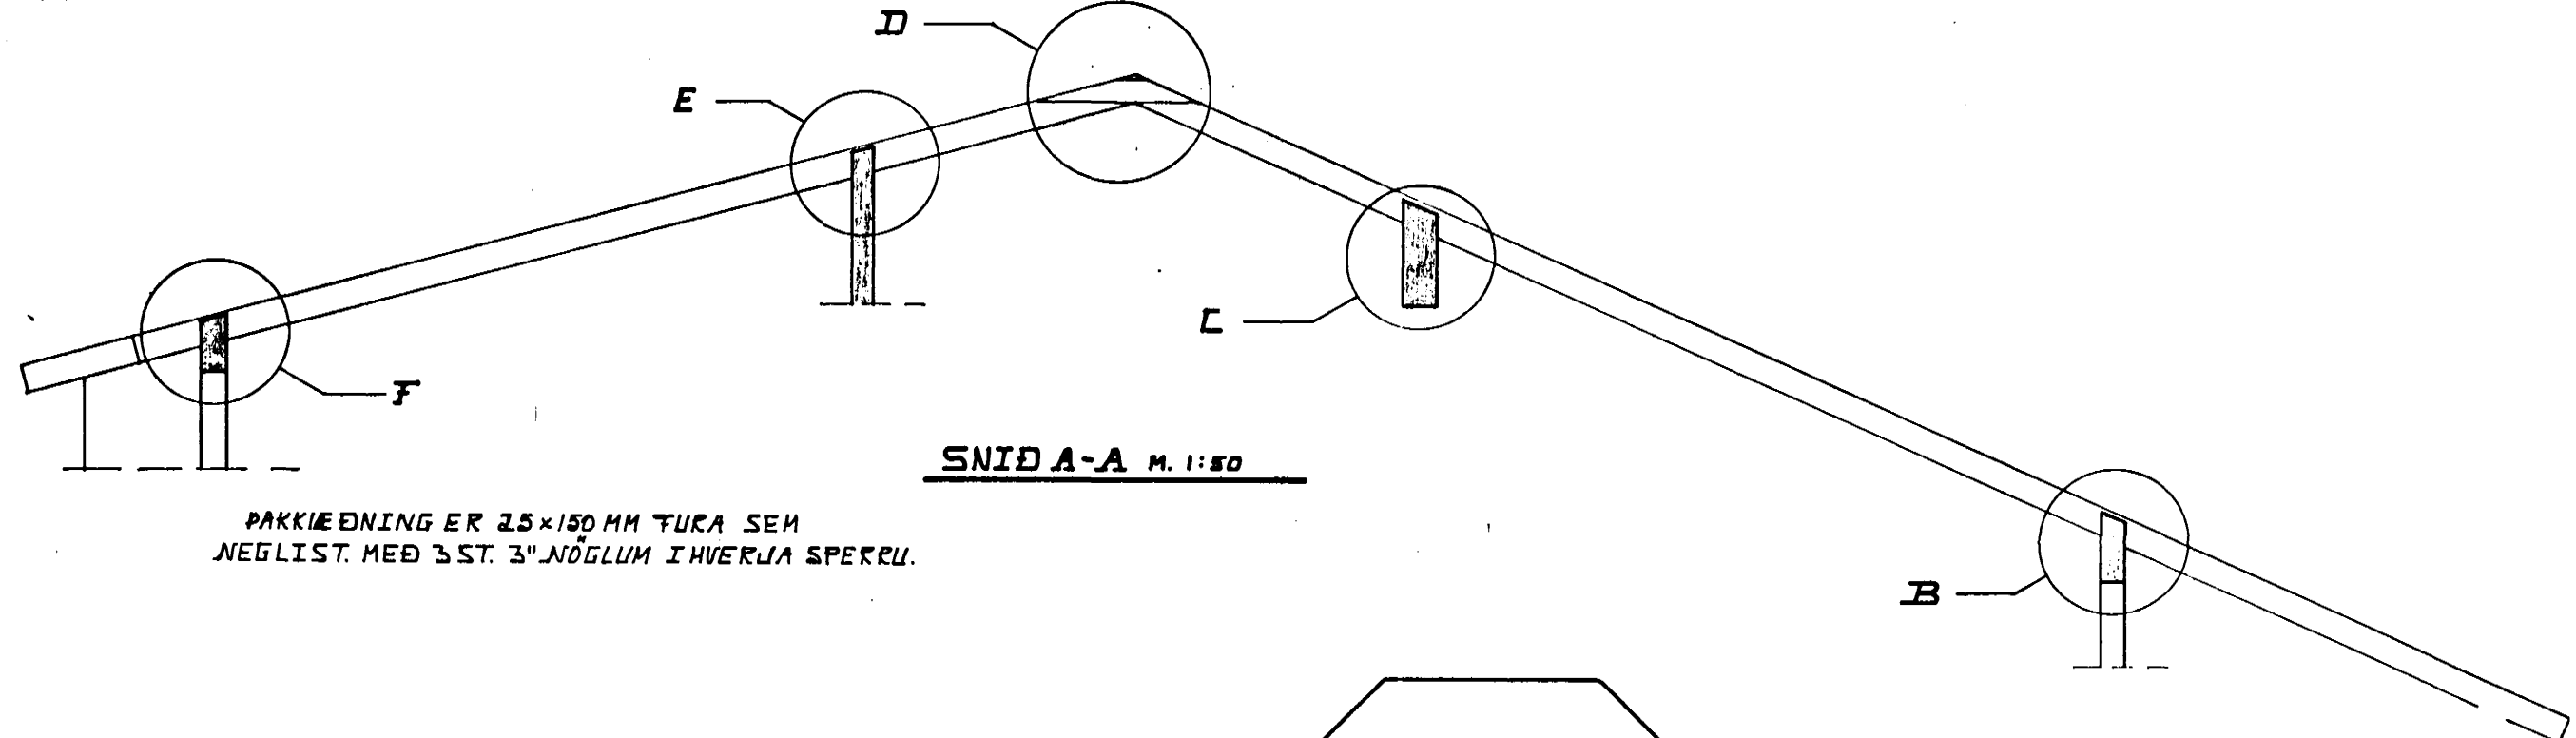

PAKSVEÐI.

NAGLARJÓLDI. I K J
NAGLAR FERM. 9 13 17
NOTA SKAL SMÍÐIN PAKS ALM

SNID-B. M. 1:10

SNID-C. M. 1:10

SNID-E. M. 1:10

SNID A-A M. 1:50

PAKKIÐNING ER 25x150 MM TURA SEM
NEGLIST. MEÐ 3 ST. 3° NÖGLUM Í HVERJA SPERU.