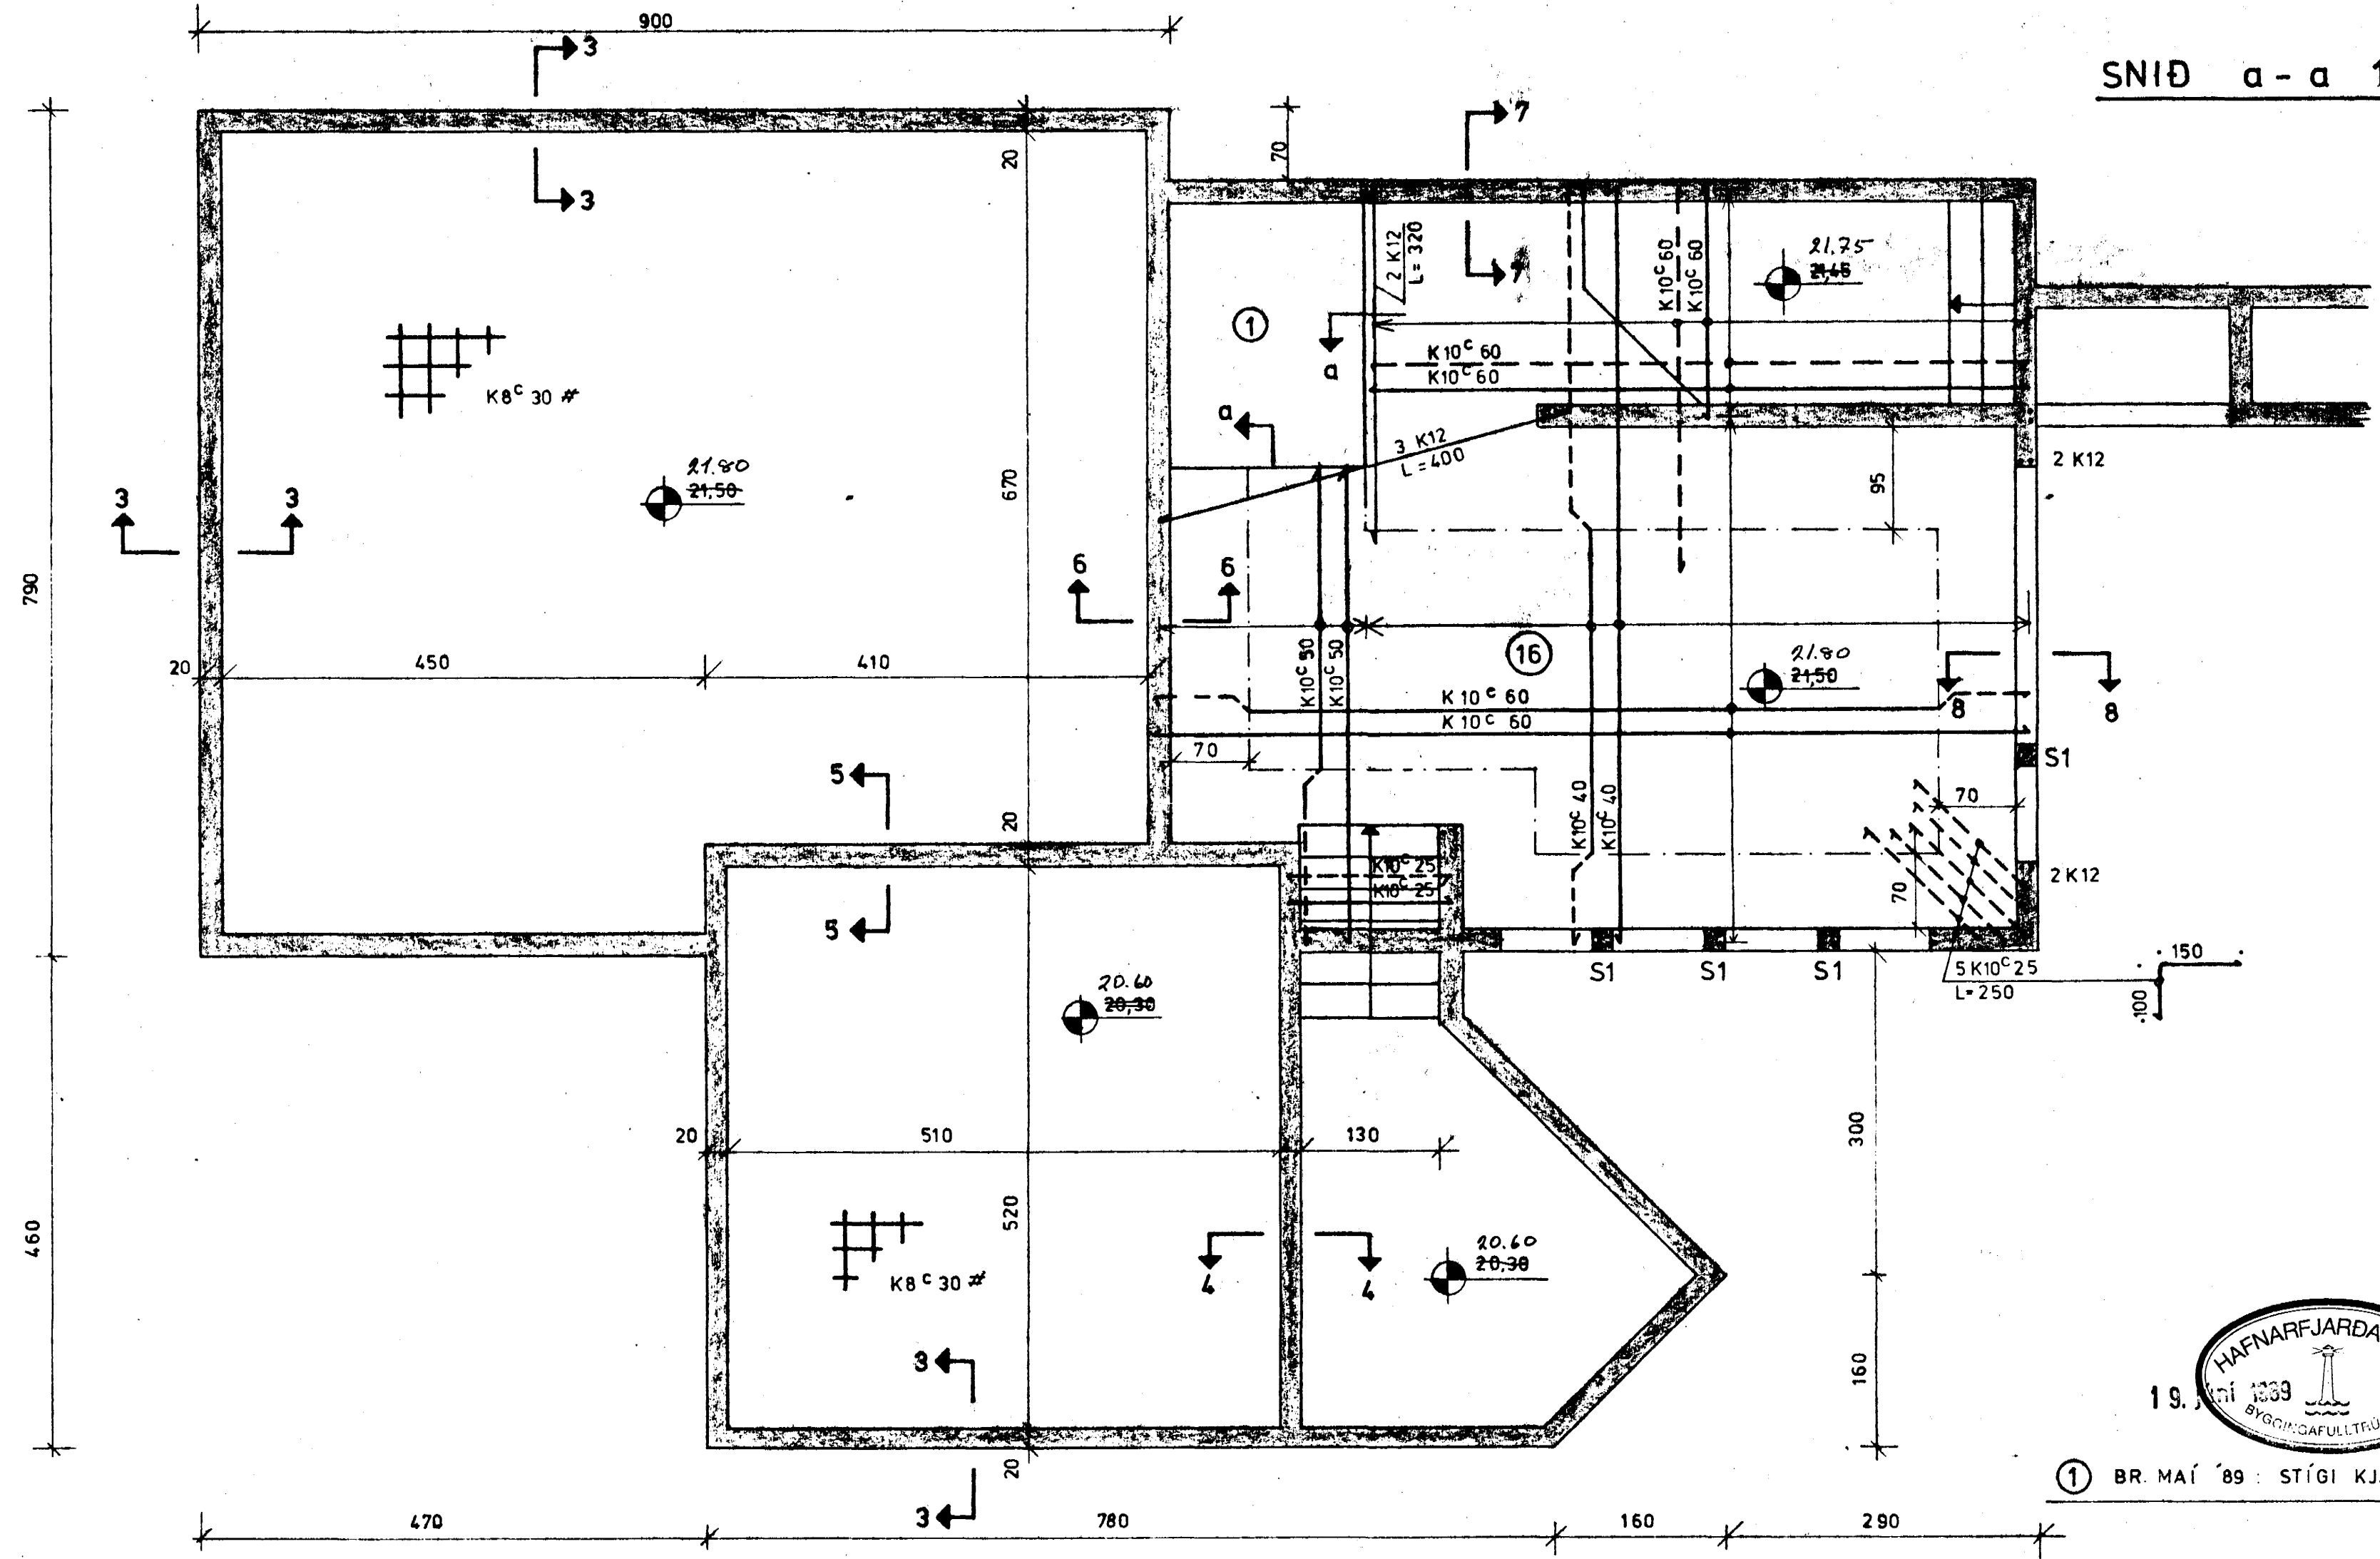

SNID a-a 1:20

GRUNNMYND 1:50

BR. MAÍ '89: STÍGI KJALLARA

TEKNING NR. 883-01-02	DAGS	NAFN	YFIRF
BIRKIBERG 4	Mætt:		
HAFNARFIRÐI	Hannað:	OKT'88	K.K.
	Teknað:	OKT'88	S.E.K.
PLATA YFIR KJALLARA OG UNDIRSTÖÐUR: GRUNNMYND			Mættur
KRISTJAN KNÚTSSON TÆKNIFR. F.T.F.Í. LYNGBERGI 27, HAFNARFIRÐI S. 651647			1:50
			Samb