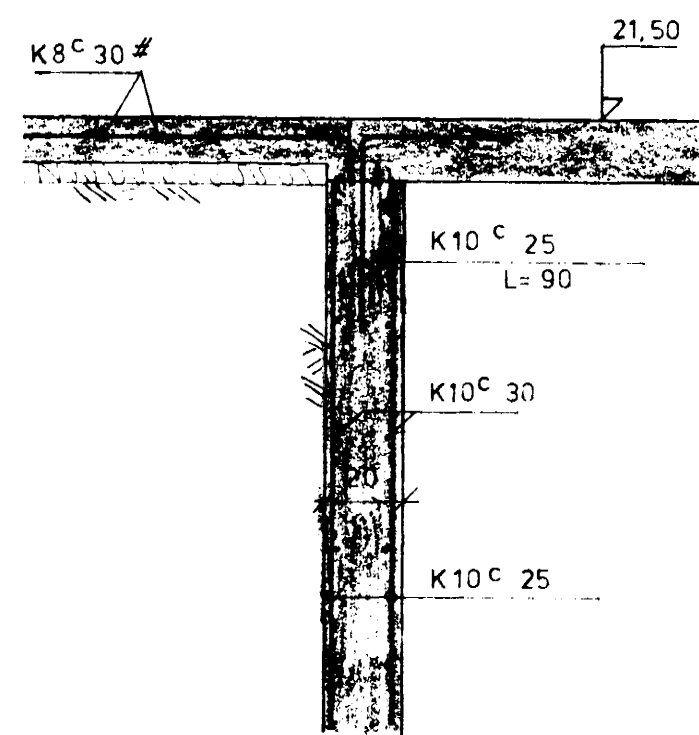

SNID 1-1 1:20

SNID 2-2 1:20

SNID 3-3 1:20

SNID 4-4 1:20

SNID 5-5 1:20

SNID 6-6 1:20

TEIKNING NR. 883-01-03	DAGS	NAFN	YFIRF
BIRKIBERG 4	Mælt:		
HAFNARFIRÐI	Hannað:	OKT'88	K.K.
	Telknað:	OKT'88	K.K./SEK
UNDIRSTÖÐUR: SNID			Mælikv 1:20
KRISTAN KNÚTSSON TÆKNIFR. F.T.F.Í.			Samb
LYNGBERGI 27, HAFNARFIRÐI, S. 651647			