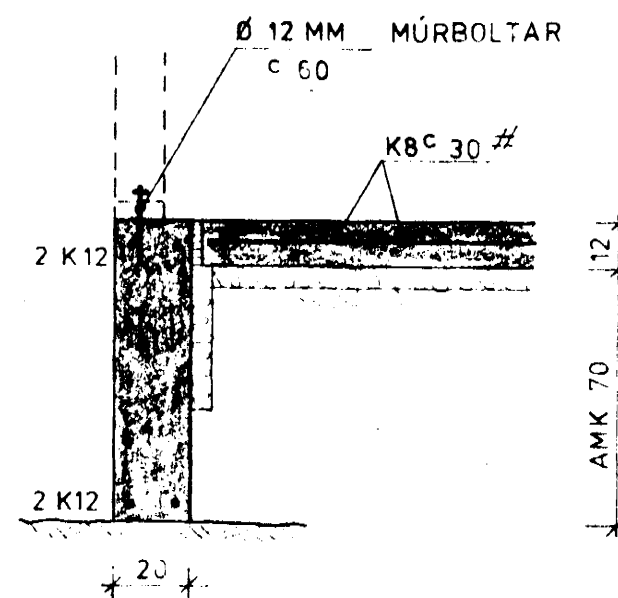

SNID 1-1 1:20

SNID 2-2 1:20

SNID 3-3 1:20

SNID 4-4 1:20

SNID 5-5 1:20

SNID 6-6 1:20

TEIKNING NR. 883-01-03	DAGS	NAFN	YFIRF
BIRKIBERG 4	Mælt:		
HAFNARFIRÐI	Hannað:	OKT'88	K.K.
	Telknað:	OKT'88	K.K./SEK
UNDIRSTÖÐUR: SNID			Mælikv 1:20
KRISTAN KNÚTSSON TÆKNIFR. F.T.F.Í.			Samb
LYNGBERGI 27, HAFNARFIRÐI, S. 651647			