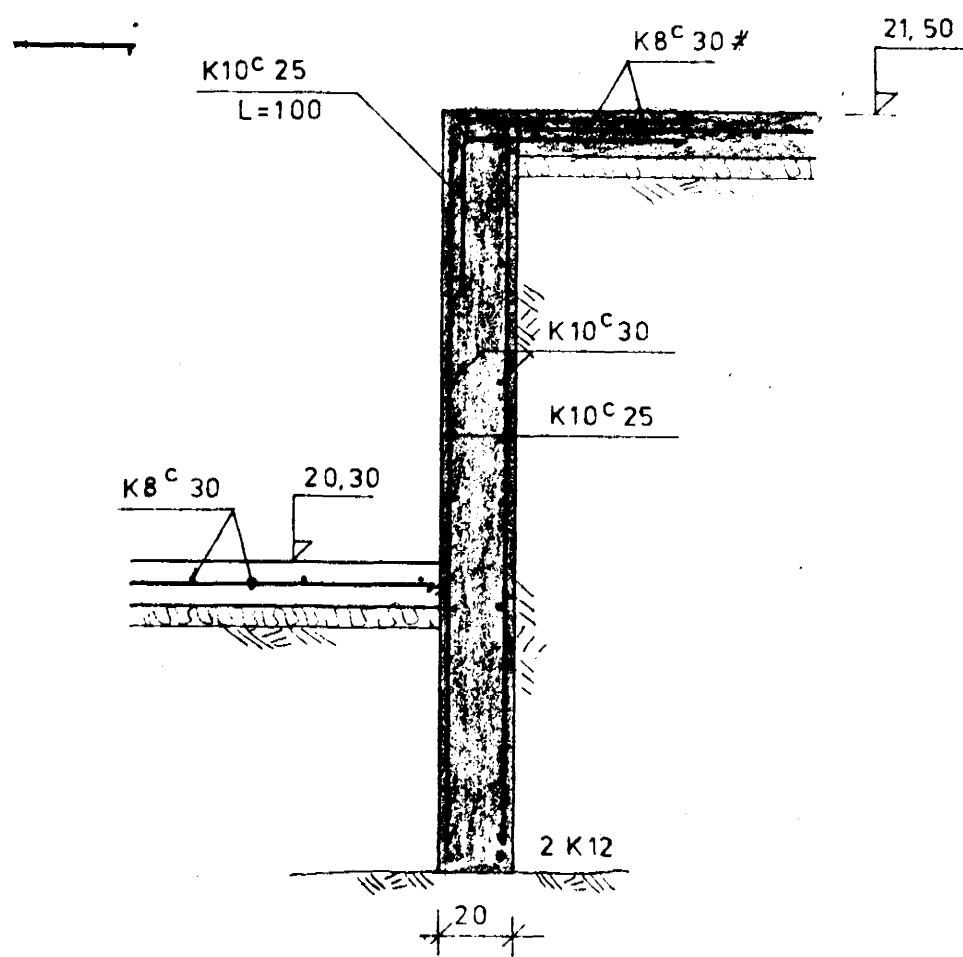

SNID 1-1 1:20

SNID 2-2 1:20

SNID 3-3 1:20

SNID 4-4 1:20

SNID 5-5 1:20

SNID 6-6 1:20

TEIKNING NR. 883-01-03	DAGS	NAFN	YFIRF
BIRKIBERG 4	Mælt:		
HAFNARFIRÐI	Hannað:	OKT'88	K.K.
	Telknað:	OKT'88	K.K./SEK
UNDIRSTÖÐUR: SNID			Mælikv 1:20
KRISTAN KNÚTSSON TÆKNIFR. F.T.F.Í.			Samb
LYNGBERGI 27, HAFNARFIRÐI, S. 651647			