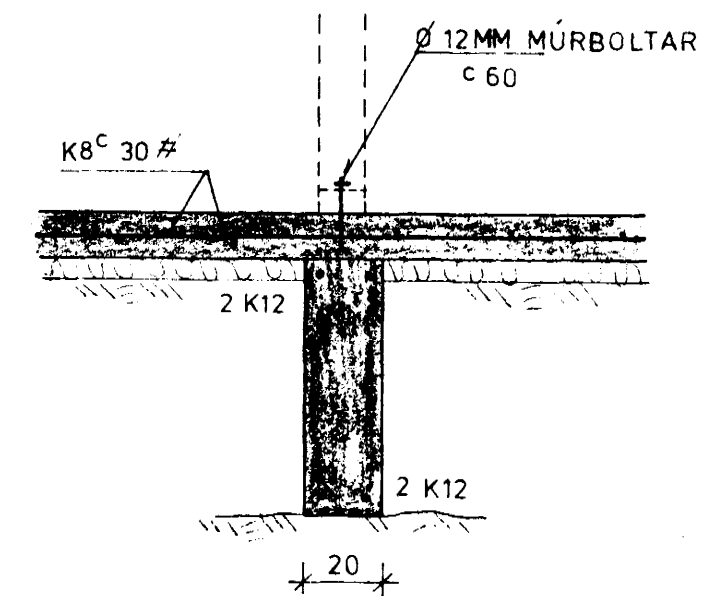

SNID 1-1 1:20

SNID 2-2 1:20

SNID 3-3 1:20

SNID 4-4 1:20

SNID 5-5 1:20

SNID 6-6 1:20

TEIKNING NR. 883-01-03	DAGS	NAFN	YFIRF
BIRKIBERG 4	Mælt:		
HAFNARFIRÐI	Hannað:	OKT'88	K.K.
	Telknað:	OKT'88	K.K./SEK
UNDIRSTÖÐUR: SNID			Mælikv 1:20
KRISTAN KNÚTSSON TÆKNIFR. F.T.F.Í.			Samb
LYNGBERGI 27, HAFNARFIRÐI, S. 651647			