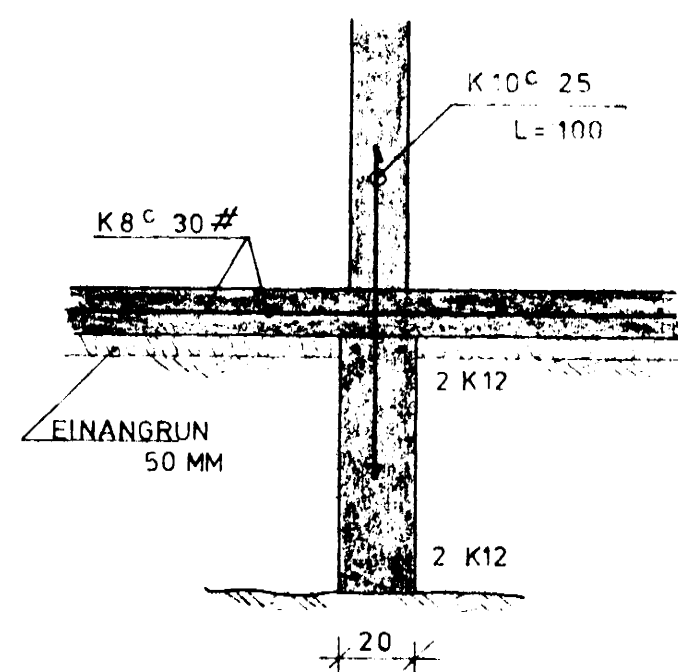

SNID 1-1 1:20

SNID 2-2 1:20

SNID 3-3 1:20

SNID 4-4 1:20

SNID 5-5 1:20

SNID 6-6 1:20

TEIKNING NR. 883-01-03	DAGS	NAFN	YFIRF
BIRKIBERG 4	Mælt:		
HAFNARFIRÐI	Hannað:	OKT'88	K.K.
	Telknað:	OKT'88	K.K./SEK
UNDIRSTÖÐUR: SNID			Mælikv 1:20
KRISTAN KNÚTSSON TÆKNIFR. F.T.F.Í.			Samb
LYNGBERGI 27, HAFNARFIRÐI, S. 651647			