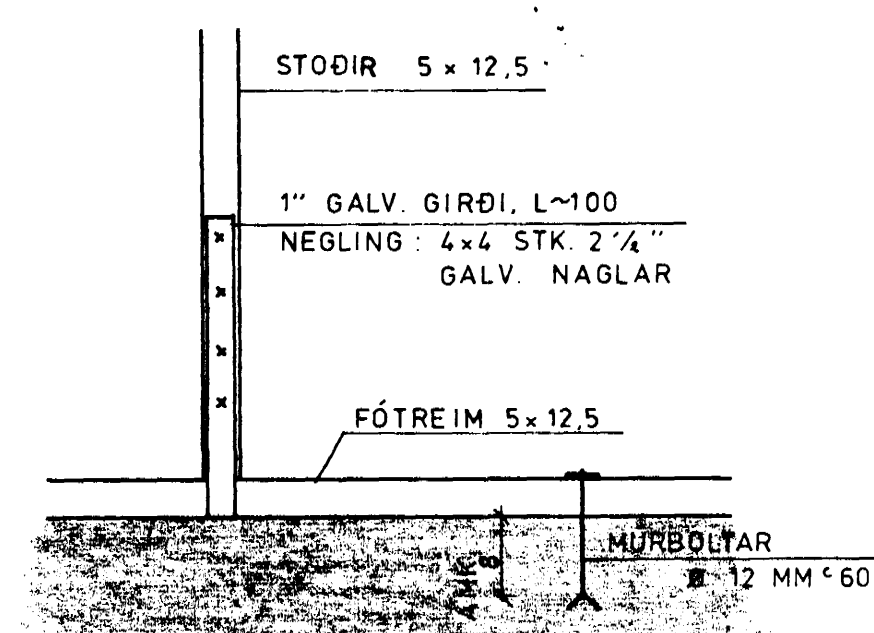

SNID 9-9 1:50

SÉRMYND A 1:10

SÉRMYND B 1:10

SÉRMYND C 1:10

SNID 10-10 1:10

SÉRMYND D 1:10

SÉRMYND E 1:10

SÚLA 1:10

SNID 11-11 1:10

SÉRMYND F 1:10

TEIKNING NR. 883-01-08	DAGS	NAFN	YFIRF
BIRKIBERG 4	Mælt:		
HAFNARFIRÐI	Hannað:	MÁI '89 K. K.	M.K.
PAKVIRKI OG VEGGIR: SNID OG SÉRMYNDIR	Telknað:	MÁI '89 S.E.K.	
KRISTJÁN KNÚTSSON TEKNIFR. F.T.F.Í.	PAKVIRKI OG VEGGIR: SNID OG SÉRMYNDIR	Mællkv	1:10, 1:50
LYNGBERGI 27, HAFNARFIRÐI. S. 651647		Samb	