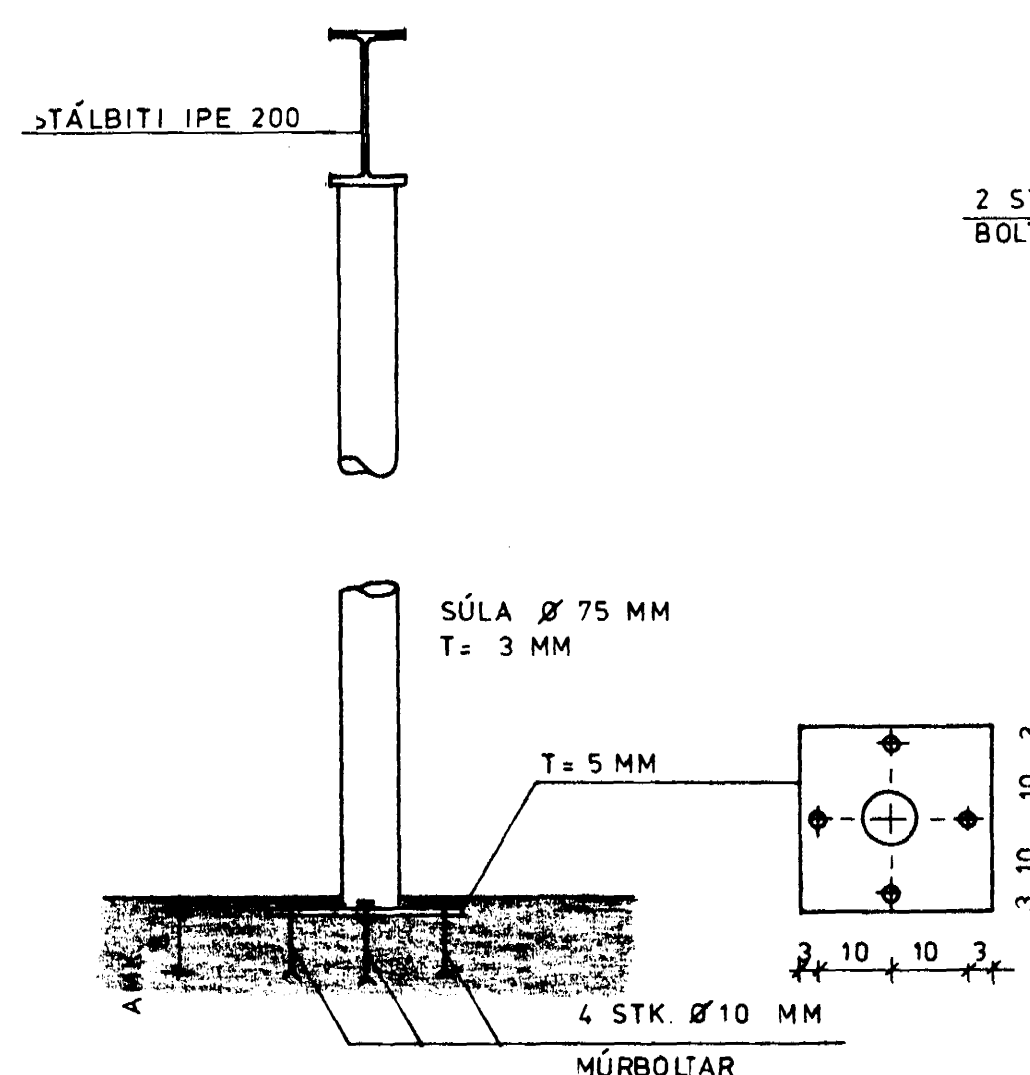

SNID 9-9 1:50

SÉRMYND A 1:10

SÉRMYND B 1:10

SÉRMYND C 1:10

SNID 10-10 1:10

SÉRMYND D 1:10

SÉRMYND E 1:10

SÚLA 1:10

SNID 11-11 1:10

SÉRMYND F 1:10

TEIKNING NR. 883-01-08	DAGS	NAFN	YFIRF
BIRKIBERG 4	Mælt:		
HAFNARFIRÐI	Hannað:	MÁI '89 K. K.	M.K.
PAKVIRKI OG VEGGIR: SNID OG SÉRMYNDIR	Telknað:	MÁI '89 S.E.K.	
KRISTJÁN KNÚTSSON TEKNIFR. F.T.F.Í.	PAKVIRKI OG VEGGIR: SNID OG SÉRMYNDIR	Mællkv	1:10, 1:50
LYNGBERGI 27, HAFNARFIRÐI. S. 651647		Samb	