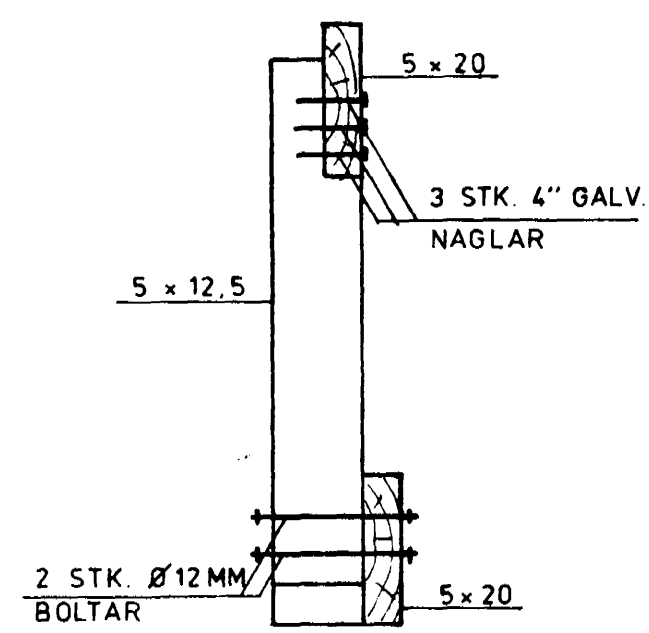

SNID 9-9 1:50

SÉRMYND A 1:10

SÉRMYND B 1:10

SÉRMYND C 1:10

SNID 10-10 1:10

SÉRMYND D 1:10

SÉRMYND E 1:10

SÚLA 1:10

SNID 11-11 1:10

SÉRMYND F 1:10

TEIKNING NR. 883-01-08	DAGS	NAFN	YFIRF
BIRKIBERG 4	Mælt:		
HAFNARFIRÐI	Hannað:	MÁI '89 K. K.	M.K.
PAKVIRKI OG VEGGIR: SNID OG SÉRMYNDIR	Telknað:	MÁI '89 S.E.K.	
KRISTJÁN KNÚTSSON TEKNIFR. F.T.F.Í.	PAKVIRKI OG VEGGIR: SNID OG SÉRMYNDIR	Mællkv	1:10, 1:50
LYNGBERGI 27, HAFNARFIRÐI. S. 651647		Samb	