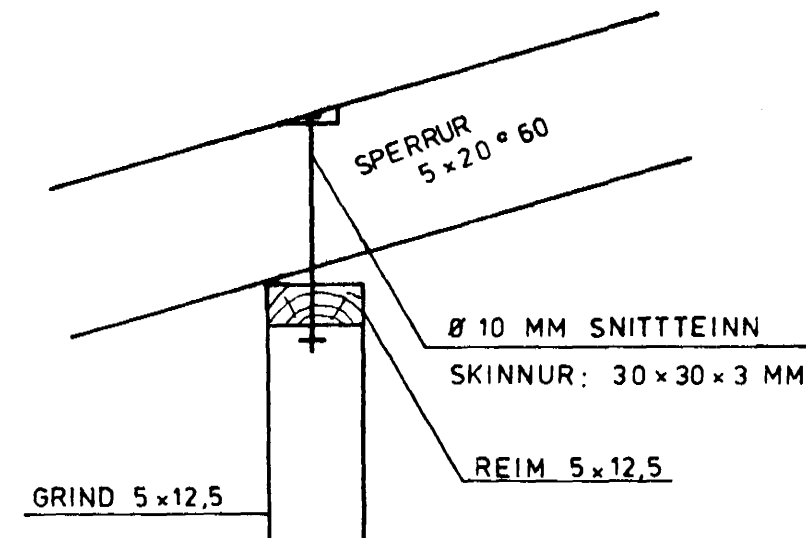

SNID 9-9 1:50

SÉRMYND A 1:10

SÉRMYND B 1:10

SÉRMYND C 1:10

SNID 10-10 1:10

SÉRMYND D 1:10

SÉRMYND E 1:10

SÚLA 1:10

SNID 11-11 1:10

SÉRMYND F 1:10

TEIKNING NR. 883-01-08	DAGS	NAFN	YFIRF
BIRKIBERG 4	Mælt:		
HAFNARFIRÐI	Hannað:	MÁI '89 K. K.	M.K.
PAKVIRKI OG VEGGIR: SNID OG SÉRMYNDIR	Telknað:	MÁI '89 S.E.K.	
KRISTJÁN KNÚTSSON TEKNIFR. F.T.F.Í.	PAKVIRKI OG VEGGIR: SNID OG SÉRMYNDIR	Mællkv	1:10, 1:50
LYNGBERGI 27, HAFNARFIRÐI. S. 651647		Samb	