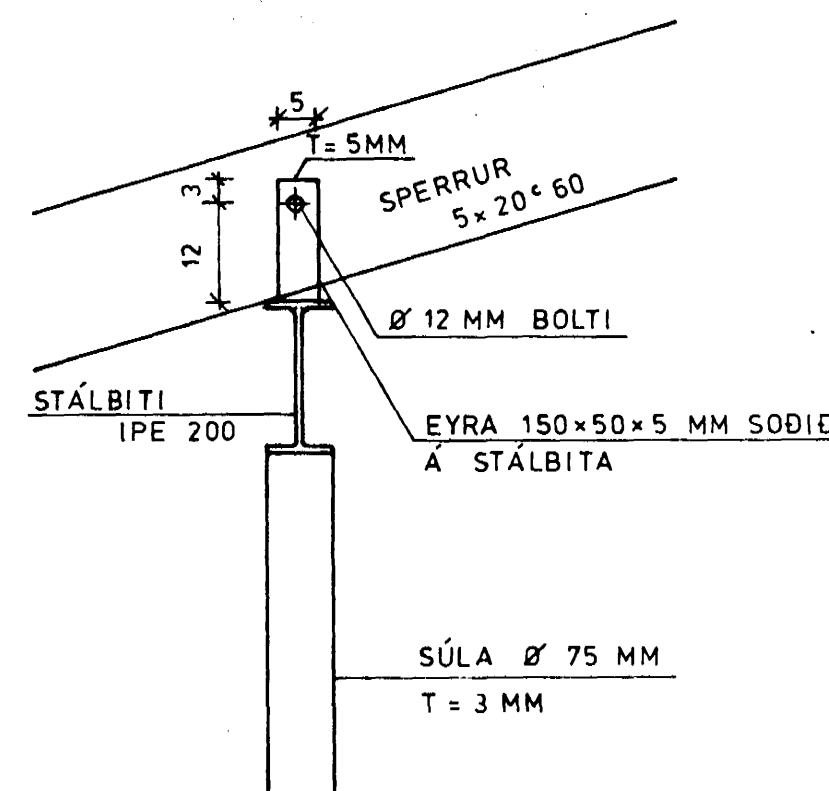

SÉRMYND B 1:10