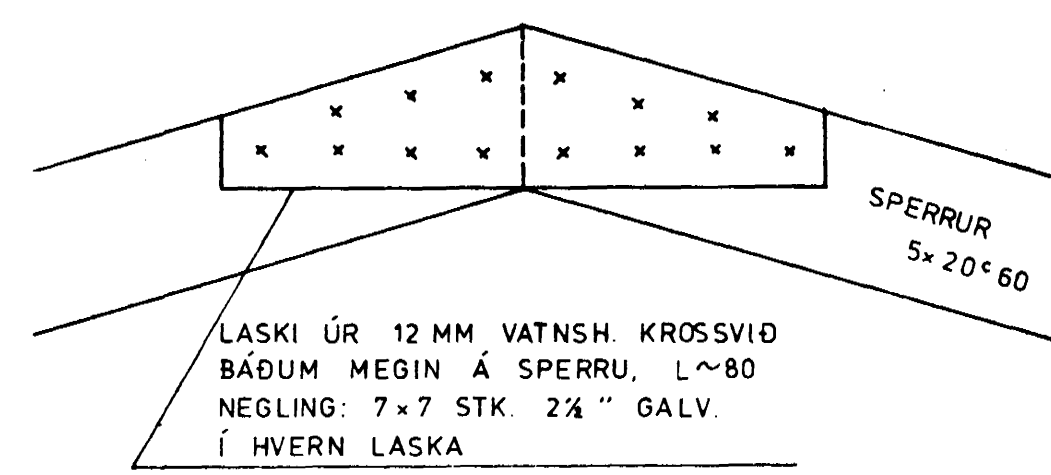

SNID 9-9 1:50

SÉRMYND A 1:10

SÉRMYND B 1:10

SÉRMYND C 1:10

SNID 10-10 1:10

SÉRMYND D 1:10

SÉRMYND E 1:10

SÚLA 1:10

SNID 11-11 1:10

SÉRMYND F 1:10

TEIKNING NR. 883-01-08	DAGS	NAFN	YFIRF
BIRKIBERG 4	Mælt:		
HAFNARFIRÐI	Hannað:	MÁI '89 K. K.	M.K.
PAKVIRKI OG VEGGIR: SNID OG SÉRMYNDIR	Telknað:	MÁI '89 S.E.K.	
KRISTJÁN KNÚTSSON TEKNIFR. F.T.F.Í.	PAKVIRKI OG VEGGIR: SNID OG SÉRMYNDIR	Mællkv	1:10, 1:50
LYNGBERGI 27, HAFNARFIRÐI. S. 651647		Samb	