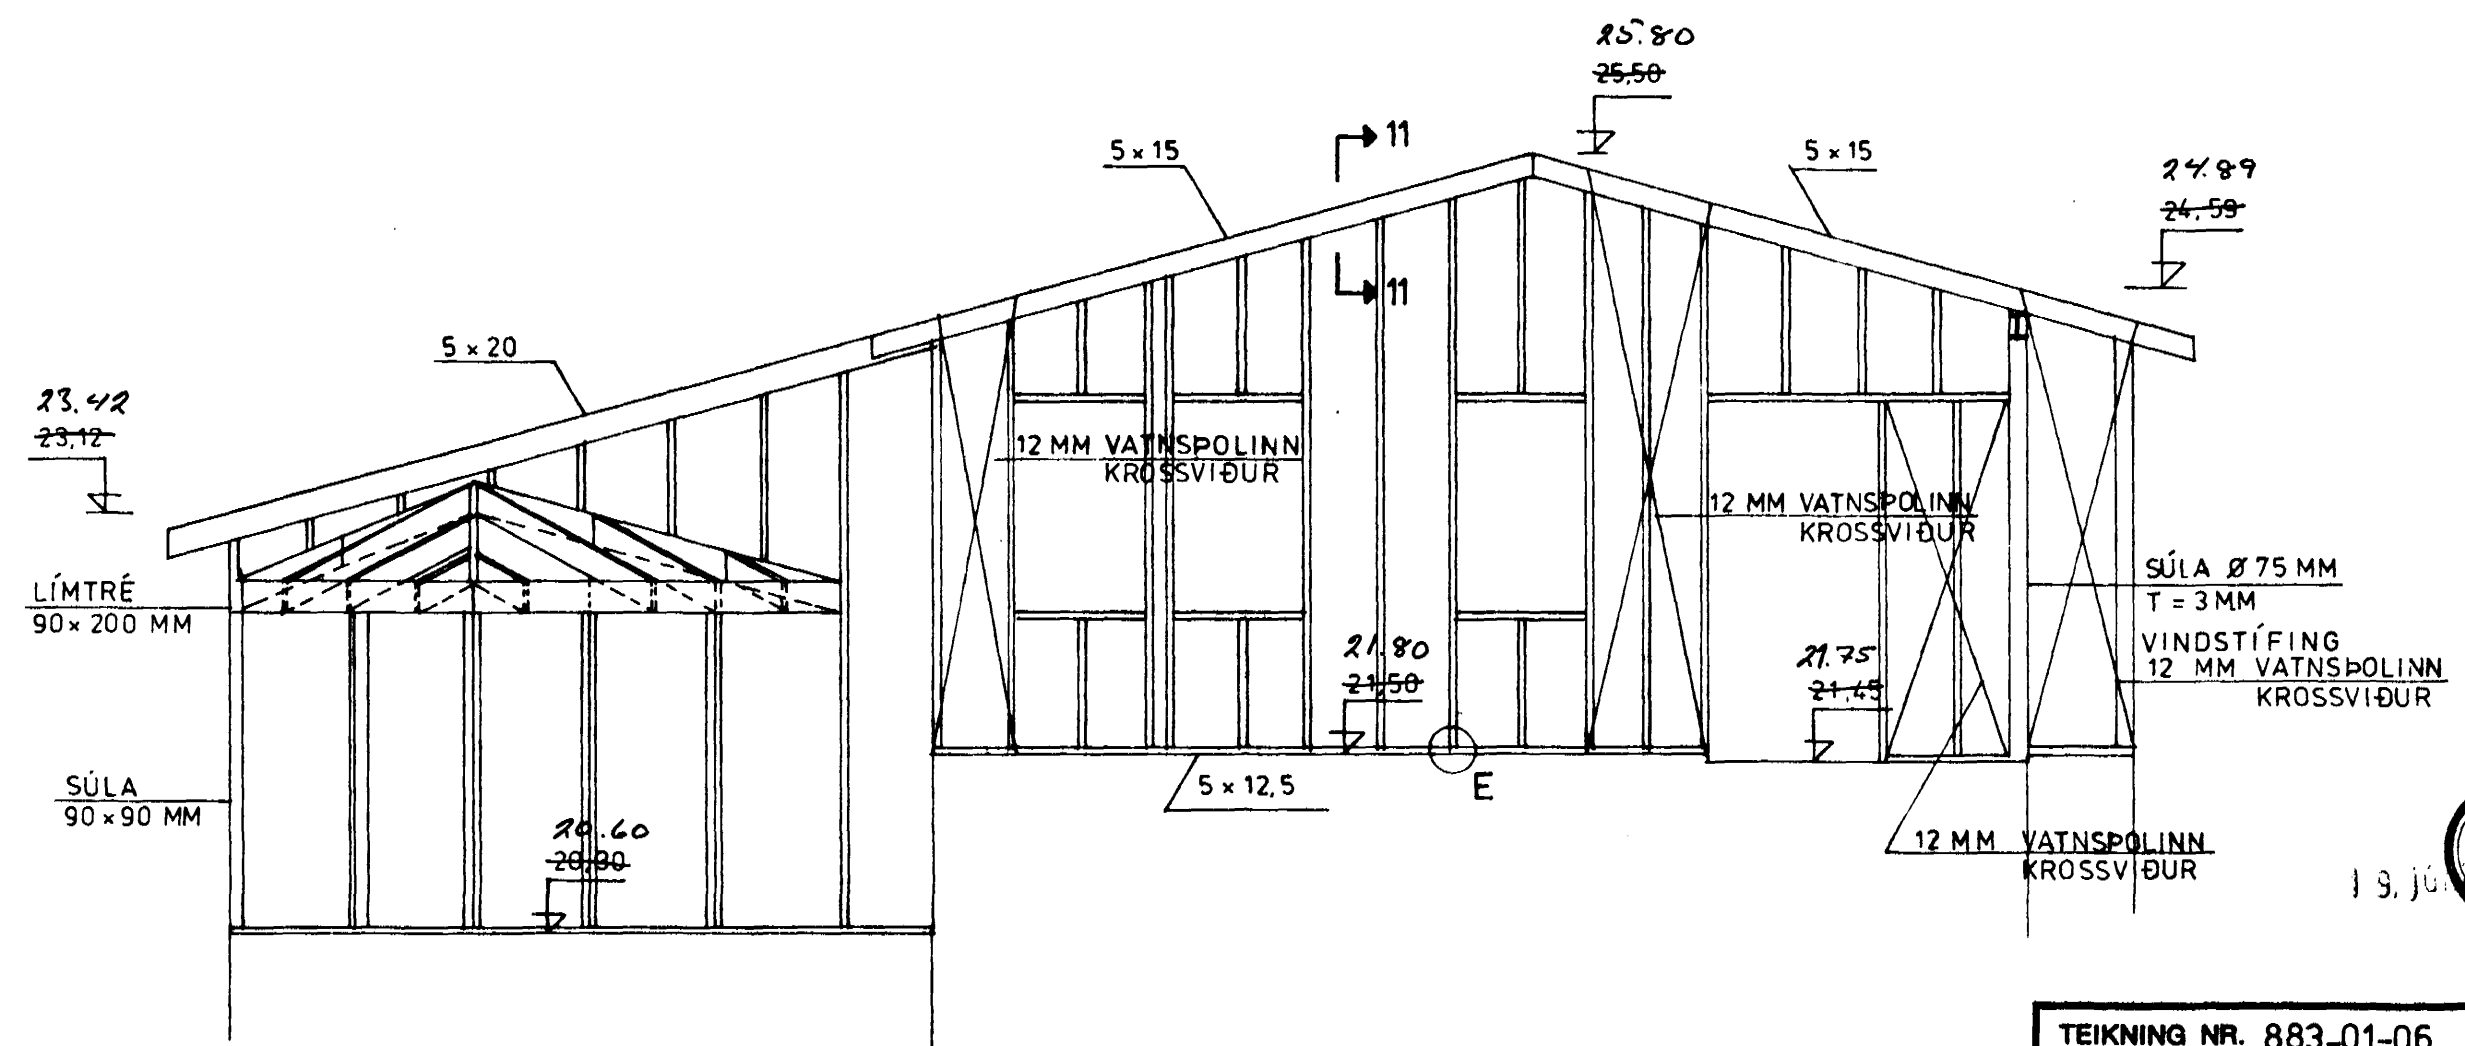

SNID V1 - V1 1 : 50

SNID V2 - V2 1 : 50

TEIKNING NR. 883-01-06	DAGS	NAFN	YFIRF
BIRKIBERG 4	Mælt:		
HAFNARFIRÐI	Hannað:	MÁI'89 K.K.	IKK
	Telmað:	MÁI'89 S.E.K.	
ÞAKVIRKI OG VEGGIR			Mallkv
SNID			1 : 50
KRISTJÁN KNÚTSSON TÆKNIFR. F.T.É.I.			Samb
LYNGBERGI 27, HAFNARFIRÐI, S. 651647			