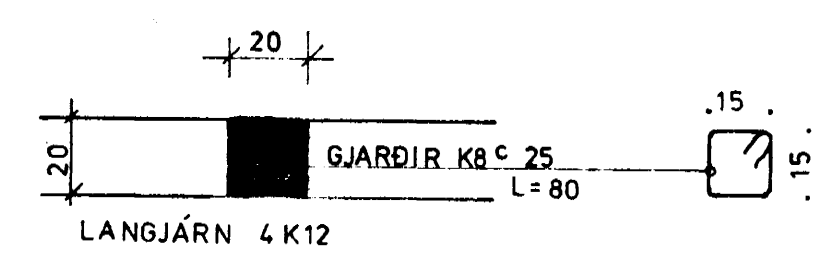

SNID 7-7 1:20

SNID 8-8 1:20

SÚLA S1 1:20

① SNID Í TRÖPPUR 1:20

① SNID Í STÖÐVEGG 1:20

① BR. MAÍ '89 : SNID Í ÚTITRÖPPUR OG STÖÐVEGG

| | | | |
|--|-----------------|-----------|------------|
| TEIKNING NR. 883-01-04 | DAGS | NAFN | YFIRF |
| BIRKIBERG 4 | Mitt: | | |
| HAFNARFIRÐI | Hannað: OKT. 88 | K.K. | |
| | Teknað: OKT. 88 | K.K./SEK. | |
| VEGGIR KJALLARA : SNID OG SÚLUR | | | Malky 1:20 |
| KRISTJÁN KNÚTSSON TÆKNFR. F.T.F.Í. LYGBERGI 27, HAFNARFIRÐI, S. 651647 | | | Samb |