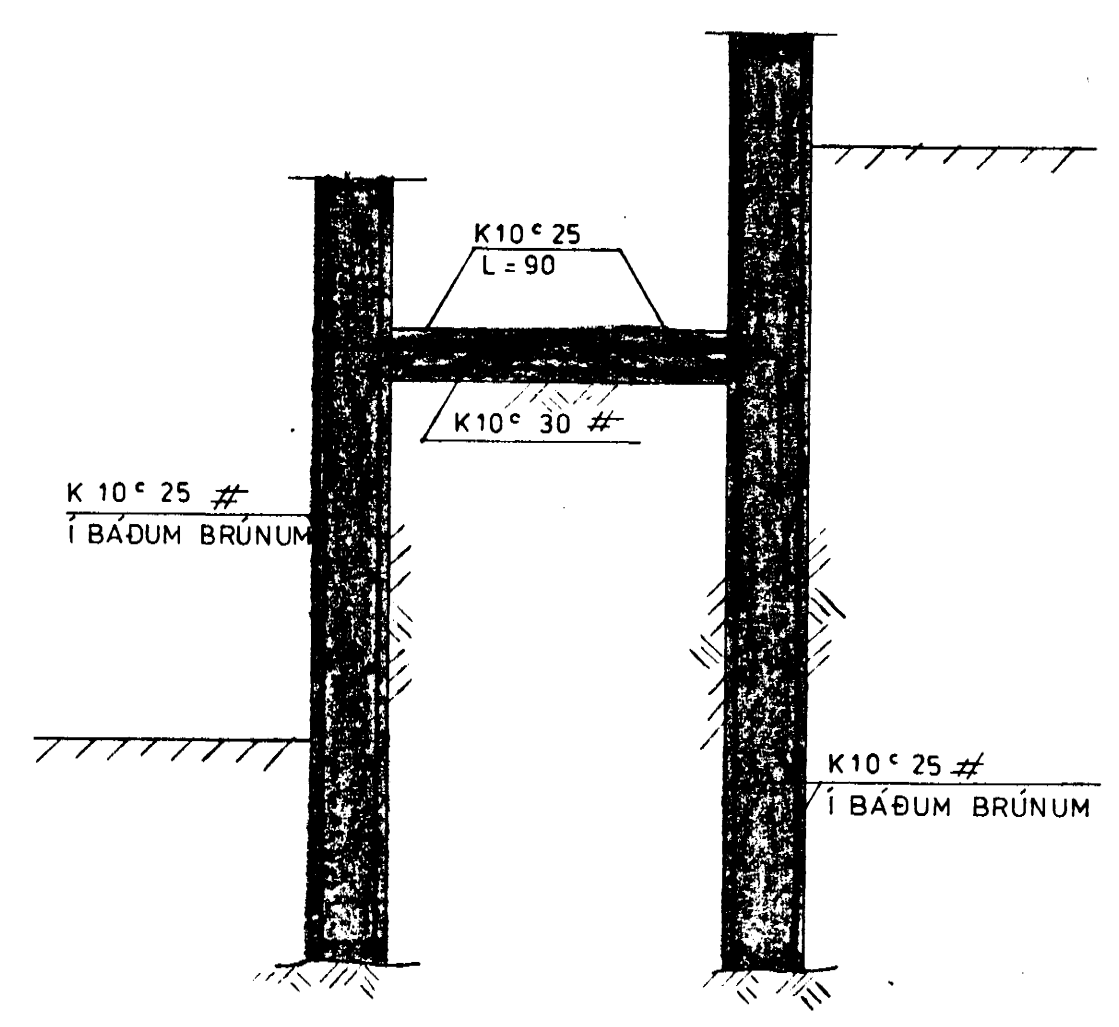

SNID 7-7 1:20

SNID 8-8 1:20

SÚLA S1 1:20

① SNID Í TRÖPPUR 1:20

① SNID Í STÖÐVEGG 1:20

① BR. MAÍ '89 : SNID Í ÚTITRÖPPUR OG STÖÐVEGG

| | | | |
|--|-----------------|-----------|------------|
| TEIKNING NR. 883-01-04 | DAGS | NAFN | YFIRF |
| BIRKIBERG 4 | Mitt: | | |
| HAFNARFIRÐI | Hannað: OKT. 88 | K.K. | |
| | Teknað: OKT. 88 | K.K./SEK. | |
| VEGGIR KJALLARA : SNID OG SÚLUR | | | Malky 1:20 |
| KRISTJÁN KNÚTSSON TÆKNFR. F.T.F.Í. LYGBERGI 27, HAFNARFIRÐI, S. 651647 | | | Samb |