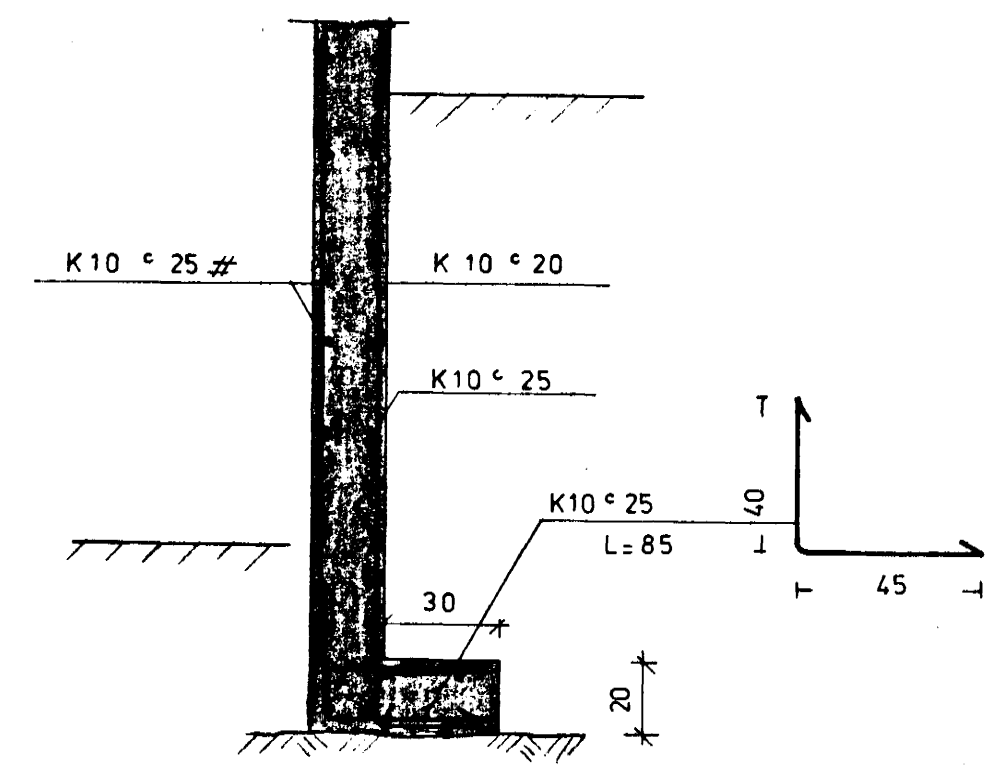

SNID 7-7 1:20

SNID 8-8 1:20

SÚLA S1 1:20

① SNID Í TRÖPPUR 1:20

① SNID Í STÖÐVEGG 1:20

① BR. MAÍ '89 : SNID Í ÚTITRÖPPUR OG STÖÐVEGG

| | | | |
|--|-----------------|-----------|------------|
| TEIKNING NR. 883-01-04 | DAGS | NAFN | YFIRF |
| BIRKIBERG 4 | Mitt: | | |
| HAFNARFIRÐI | Hannað: OKT. 88 | K.K. | |
| | Teknað: OKT. 88 | K.K./SEK. | |
| VEGGIR KJALLARA : SNID OG SÚLUR | | | Malky 1:20 |
| KRISTJÁN KNÚTSSON TÆKNFR. F.T.F.Í. LYGBERGI 27, HAFNARFIRÐI, S. 651647 | | | Samb |