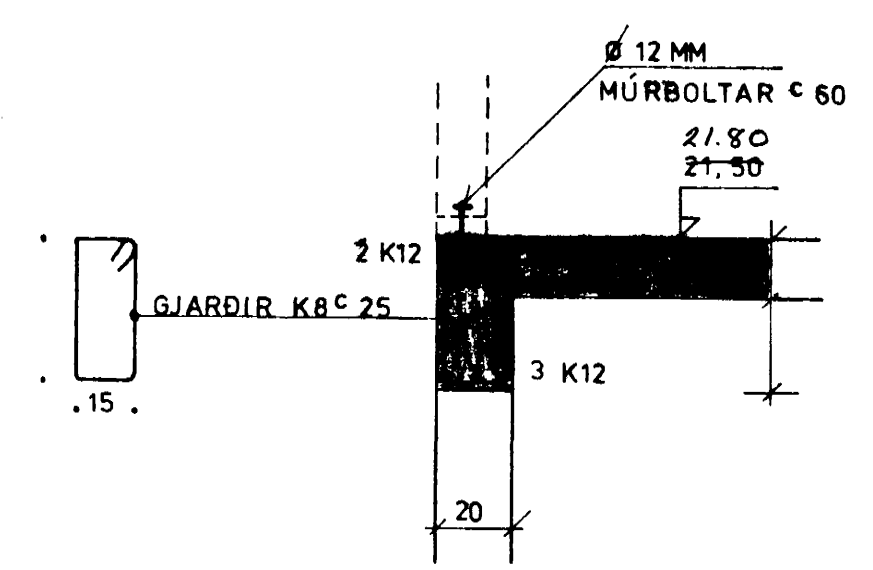

SNID 7-7 1:20

SNID 8-8 1:20

SÚLA S1 1:20

① SNID Í TRÖPPUR 1:20

① SNID Í STÖÐVEGG 1:20

① BR. MAÍ '89 : SNID Í ÚTITRÖPPUR OG STÖÐVEGG

| | | | |
|--|-----------------|-----------|------------|
| TEIKNING NR. 883-01-04 | DAGS | NAFN | YFIRF |
| BIRKIBERG 4 | Mitt: | | |
| HAFNARFIRÐI | Hannað: OKT. 88 | K.K. | |
| | Teknað: OKT. 88 | K.K./SEK. | |
| VEGGIR KJALLARA : SNID OG SÚLUR | | | Malky 1:20 |
| KRISTJÁN KNÚTSSON TÆKNFR. F.T.F.Í. LYGBERGI 27, HAFNARFIRÐI, S. 651647 | | | Samb |