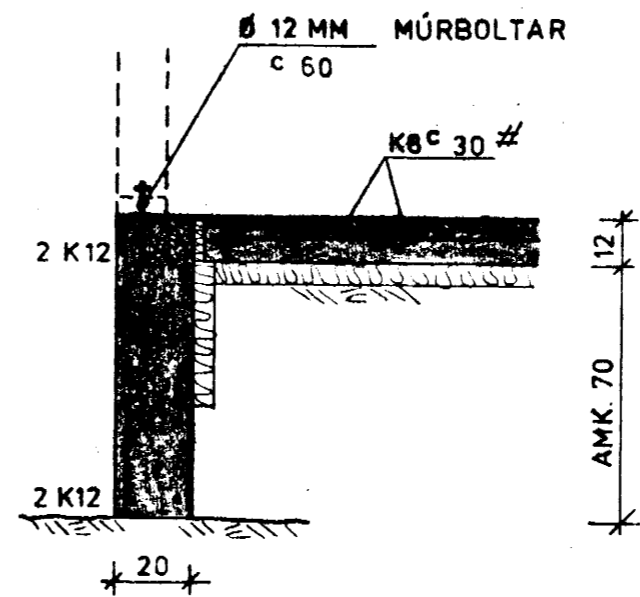

SNID 1-1 1:20

SNID 2-2 1:20

SNID 3-3 1:20

SNID 4-4 1:20

SNID 5-5 1:20

SNID 6-6 1:20

|   |         |         |                |
|---|---------|---------|----------------|
| TEKNING NR. 883-01-03   | DAGS    | NAFN    | YFIRF          |
| BIRKIBERG 4   | Mælt:   |         |                |
| HAFNARFIRÐI   | Hannað: | OKT. 88 | K.K.           |
|   | Teknað: | OKT. 88 | K.K./SE.K.     |
| UNDIRSTÖÐUR: SNID   |         |         | Mæltkv<br>1:20 |
| KRISTJAN KNÜTSSON TÆKNIFR. F.T.F.Í.<br>LYNGBERGI 27, HAFNARFIRÐI, S. 651647 |         |         | Samb           |