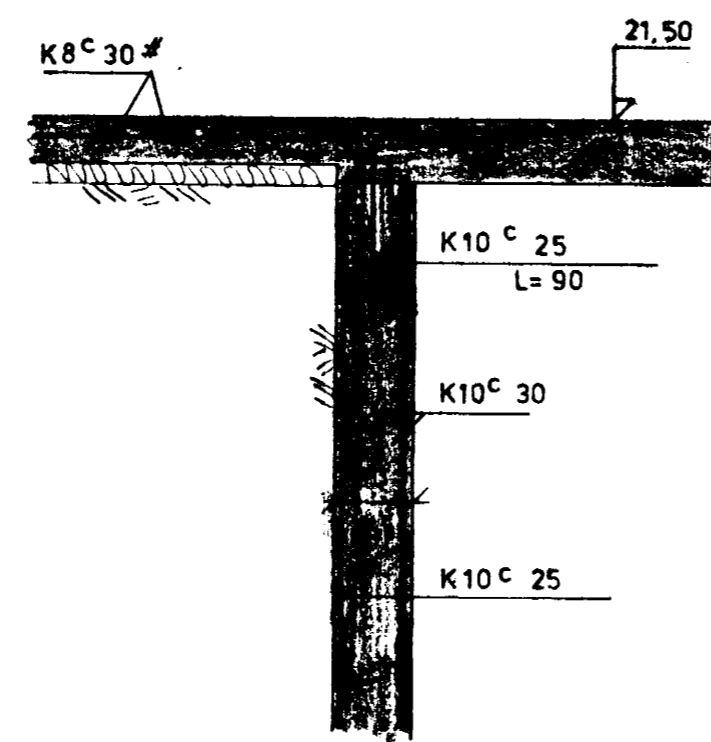

SNID 1-1 1:20

SNID 2-2 1:20

SNID 3-3 1:20

SNID 4-4 1:20

SNID 5-5 1:20

SNID 6-6 1:20

|   |         |         |                |
|---|---------|---------|----------------|
| TEKNING NR. 883-01-03   | DAGS    | NAFN    | YFIRF          |
| BIRKIBERG 4   | Mælt:   |         |                |
| HAFNARFIRÐI   | Hannað: | OKT. 88 | K.K.           |
|   | Teknað: | OKT. 88 | K.K./SE.K.     |
| UNDIRSTÖÐUR: SNID   |         |         | Mæltkv<br>1:20 |
| KRISTJAN KNÜTSSON TÆKNIFR. F.T.F.Í.<br>LYNGBERGI 27, HAFNARFIRÐI, S. 651647 |         |         | Samb           |