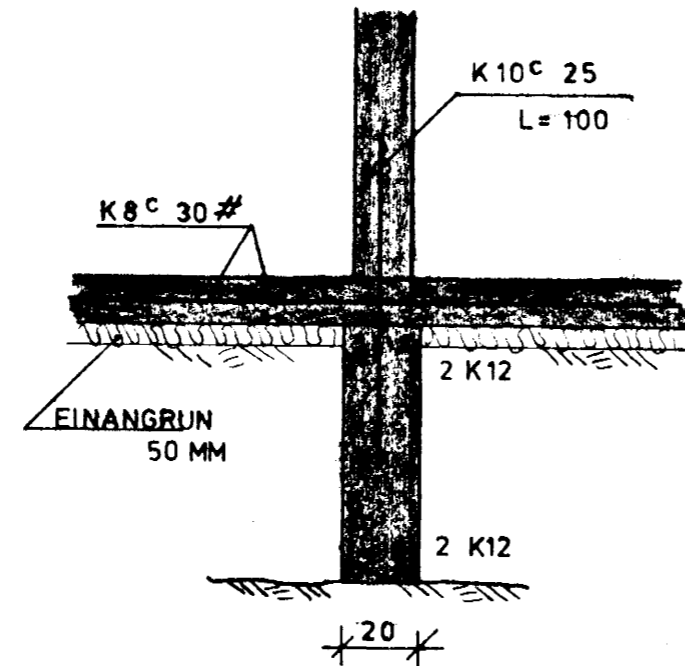

SNID 1-1 1:20

SNID 2-2 1:20

SNID 3-3 1:20

SNID 4-4 1:20

SNID 5-5 1:20

SNID 6-6 1:20

|   |         |         |                |
|---|---------|---------|----------------|
| TEKNING NR. 883-01-03   | DAGS    | NAFN    | YFIRF          |
| BIRKIBERG 4   | Mælt:   |         |                |
| HAFNARFIRÐI   | Hannað: | OKT. 88 | K.K.           |
|   | Teknað: | OKT. 88 | K.K./SE.K.     |
| UNDIRSTÖÐUR: SNID   |         |         | Mæltkv<br>1:20 |
| KRISTJAN KNÜTSSON TÆKNIFR. F.T.F.Í.<br>LYNGBERGI 27, HAFNARFIRÐI, S. 651647 |         |         | Samb           |