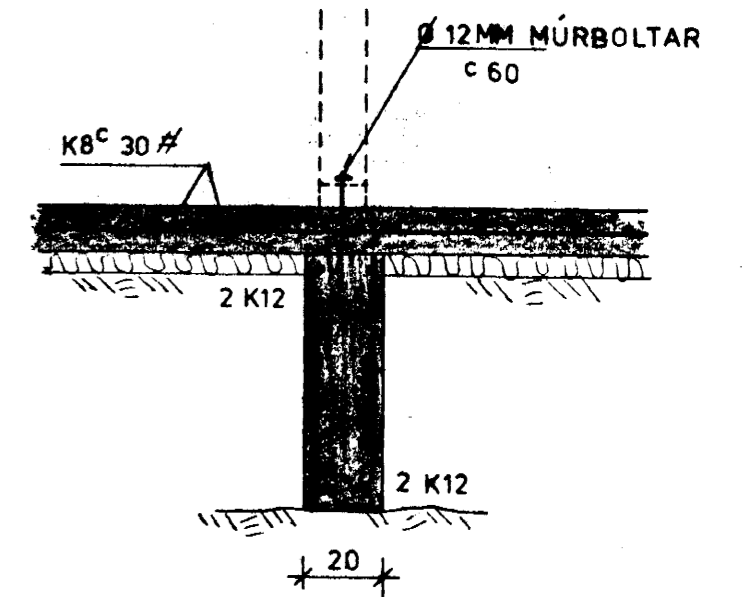

SNID 1-1 1:20

SNID 2-2 1:20

SNID 3-3 1:20

SNID 4-4 1:20

SNID 5-5 1:20

SNID 6-6 1:20

|   |         |         |                |
|---|---------|---------|----------------|
| TEKNING NR. 883-01-03   | DAGS    | NAFN    | YFIRF          |
| BIRKIBERG 4   | Mælt:   |         |                |
| HAFNARFIRÐI   | Hannað: | OKT. 88 | K.K.           |
|   | Teknað: | OKT. 88 | K.K./SE.K.     |
| UNDIRSTÖÐUR: SNID   |         |         | Mæltkv<br>1:20 |
| KRISTJAN KNÜTSSON TÆKNIFR. F.T.F.Í.<br>LYNGBERGI 27, HAFNARFIRÐI, S. 651647 |         |         | Samb           |