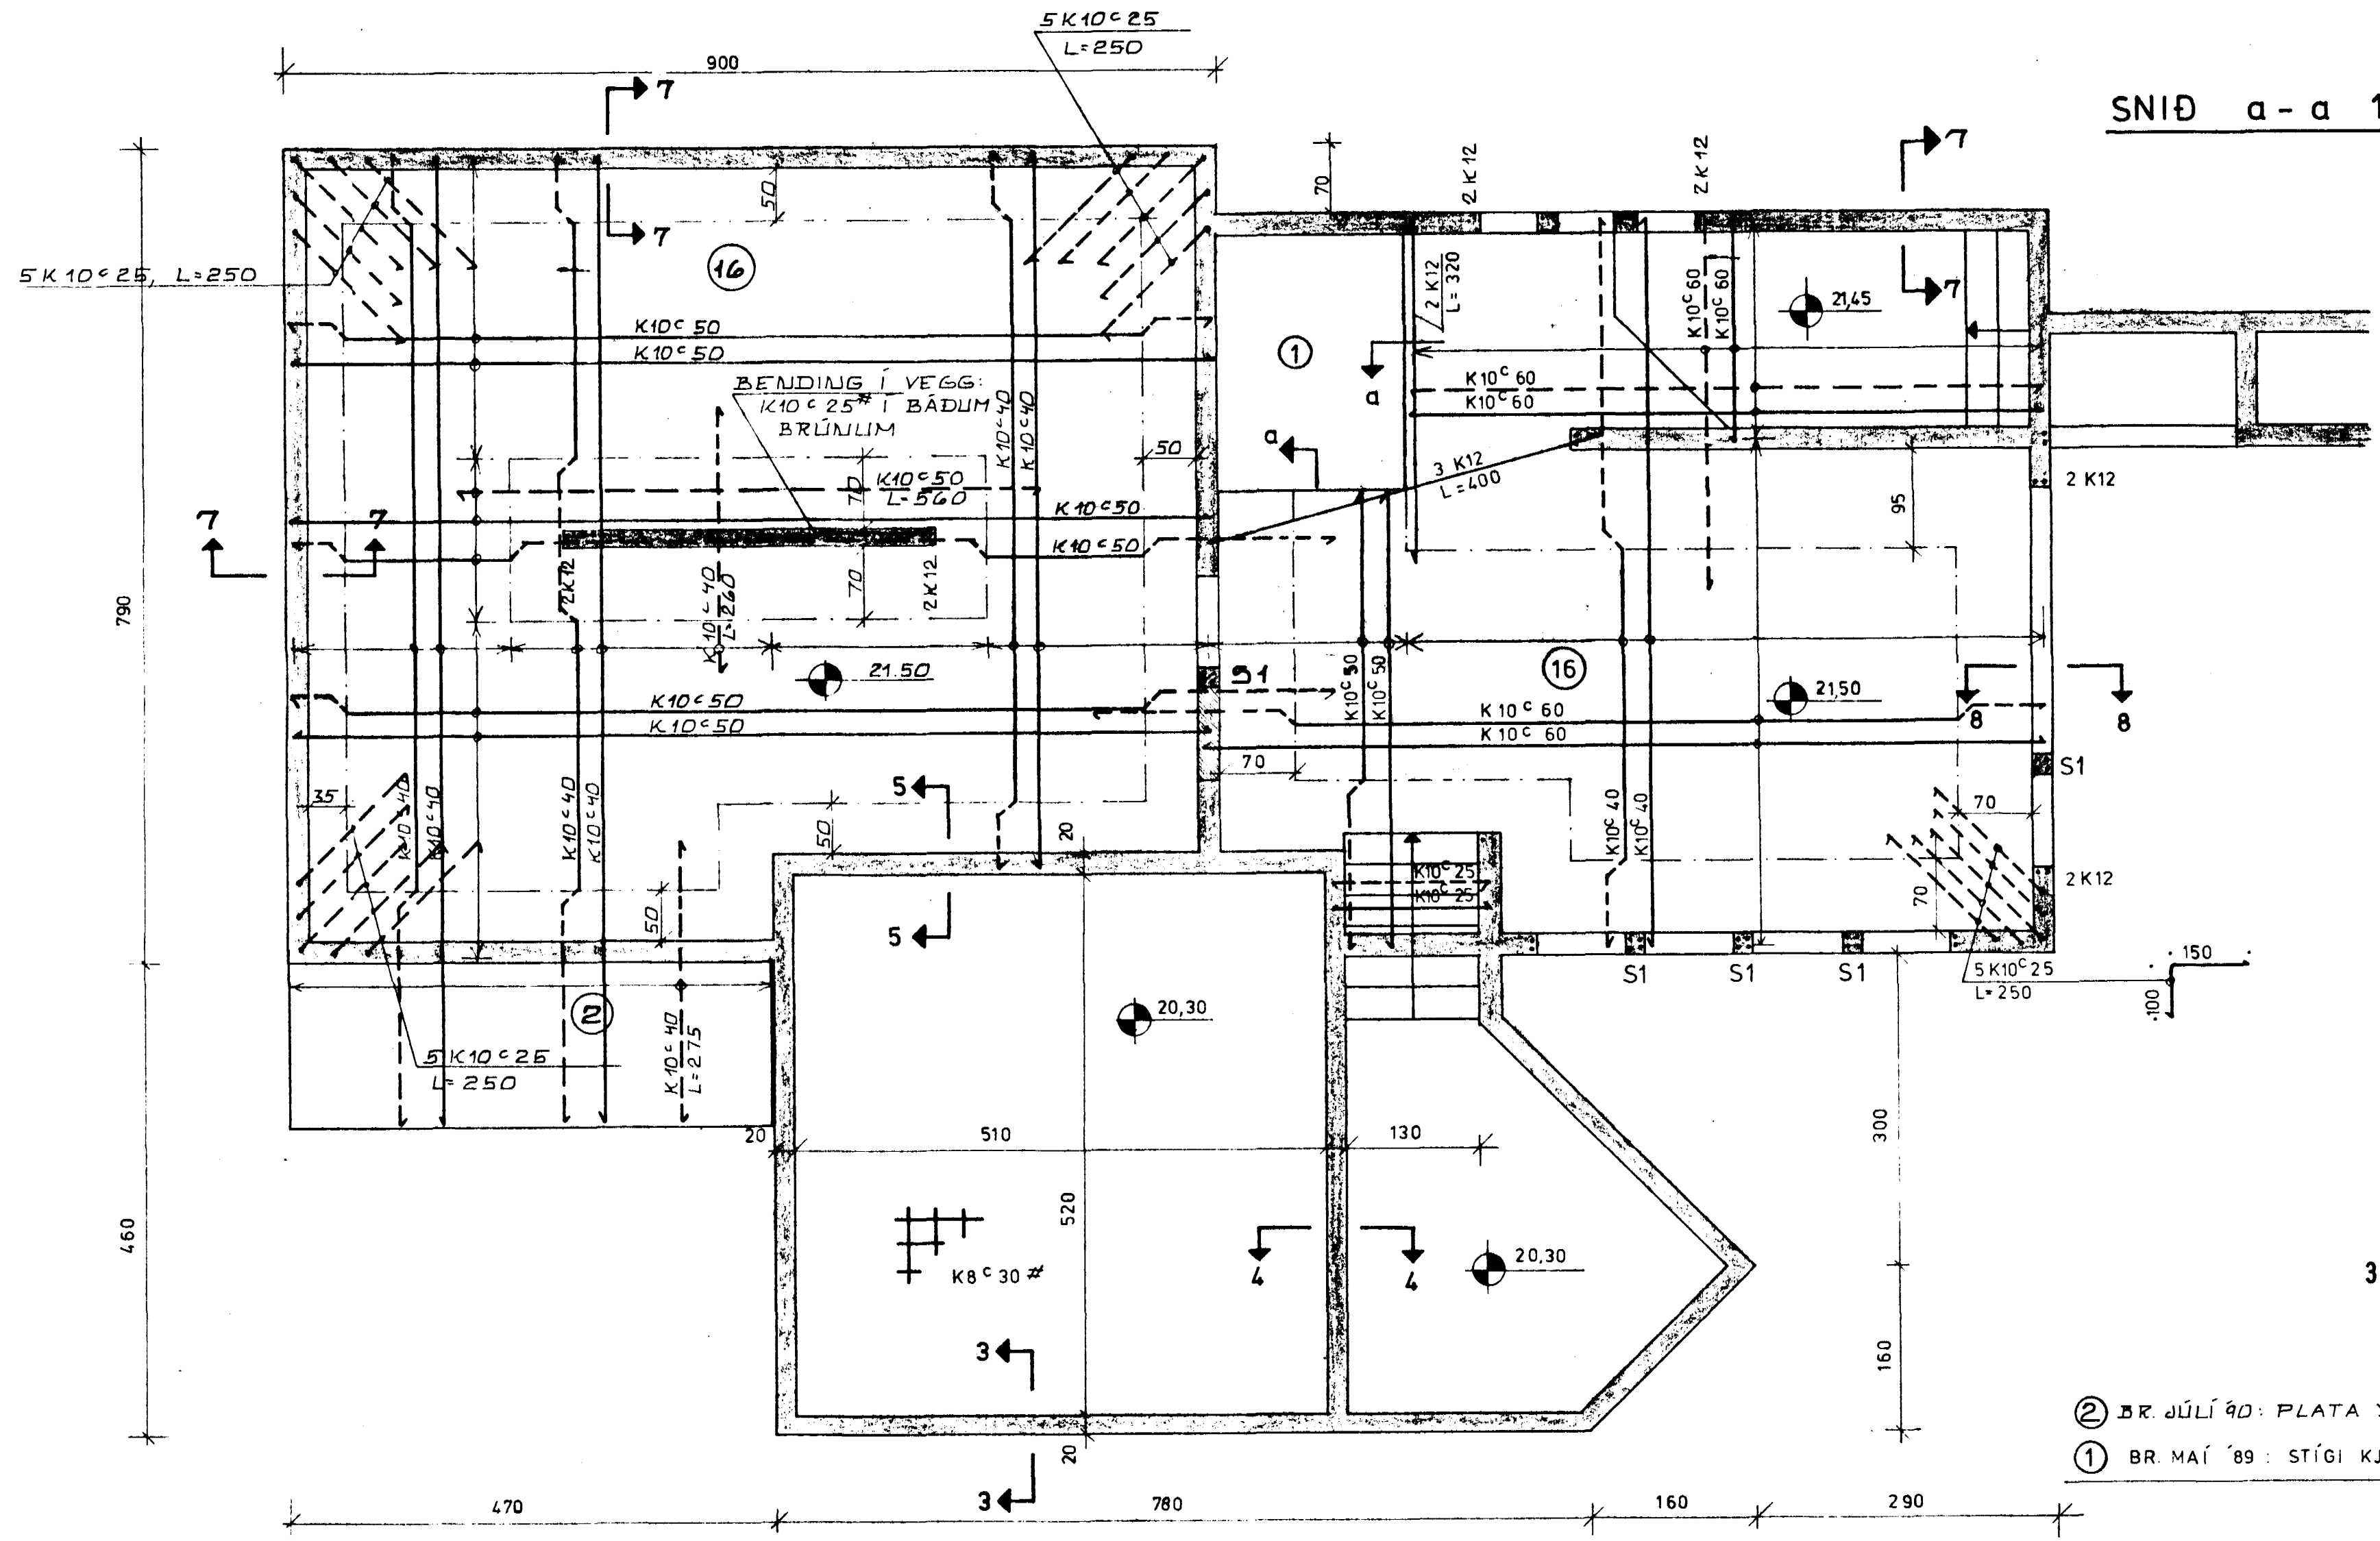

SNID a-a 1:20

GRUNNMYND 1:50

- ② BR. JÚLÍ '90: PLATA YFIR GEYMSLU.
- ① BR. MAÍ '89: STÍGI KJALLARA

TEIKNING NR. 883-01-02	DAGS	NAFN	YFIRF
BIRKIBERG 4	Mælt:		
HAFNARFIRÐI	Hannað:	OKT.'88	K. K.
	Teiknað:	OKT.'88	S. E. K.
PLATA YFIR KJALLARA OG UNDIRSTÖÐUR: GRUNNMYND			Mættiv 1:50
KRISTJÁN KNÚTSSON TÆKNIFR. F.T.F.Í. LYNGBERGI 27, HAFNARFIRÐI S. 651647			Samb