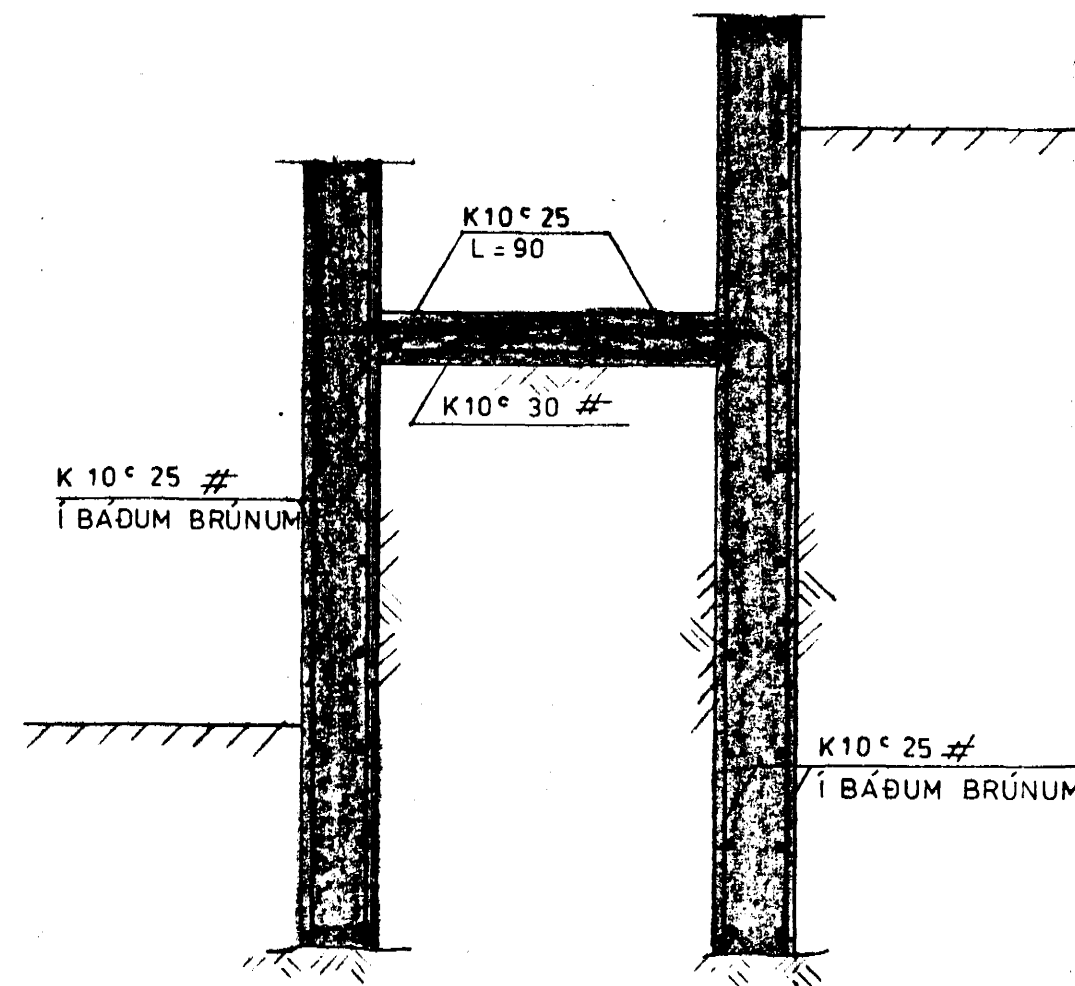

SNID 7-7 1:20

SNID 8-8 1:20

SÚLA S1 1:20

① SNID Í TRÖPPUR 1:20

① SNID Í STÖÐVEGG 1:20

② BR. JÚLÍ '90: STEYPTIR VEGGIR 3 AUG 1990

① BR. MAÍ '89: SNID Í ÚTITRÖPPUR OG STÖÐVEGG

TEIKNING NR. 883-01-04	DAGS	NAFN	YFIRF
BIRKIBERG 4 HAFNARFIRÐI	Mælt:		
	Hannað:	OKT. 88	K.K.
	Telmað:	OKT. 88	K.K./SEK.
VEGGIR KJALLARA: SNID OG SÚLUR			Mæltky 1:20
KRISTJÁN KNÚTSSON TÆKNFR. F.T.F.Í. LYNGBERGI 27, HAFNARFIRÐI, S. 651647			Samb