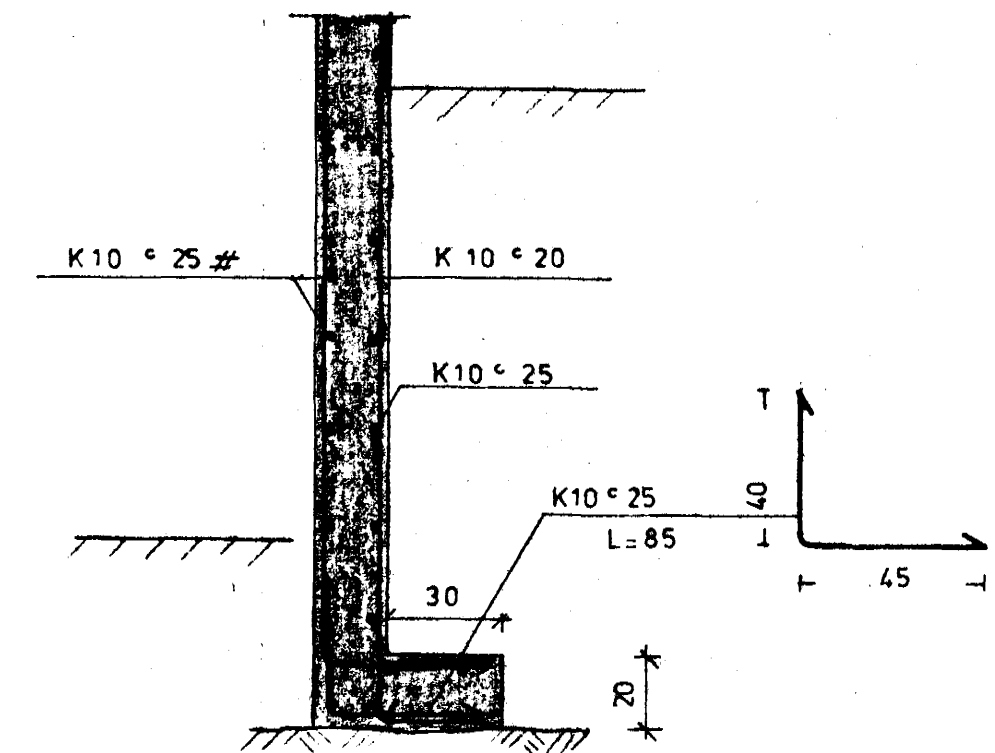

SNID 7-7 1:20

SNID 8-8 1:20

SÚLA S1 1:20

① SNID Í TRÖPPUR 1:20

① SNID Í STÖÐVEGG 1:20

② BR. JÚLÍ '90: STEYPTIR VEGGIR 3 AUG 1990

① BR. MAÍ '89: SNID Í ÚTITRÖPPUR OG STÖÐVEGG

TEIKNING NR. 883-01-04	DAGS	NAFN	YFIRF
BIRKIBERG 4 HAFNARFIRÐI	Mælt:		
	Hannað:	OKT. 88	K.K.
	Telmað:	OKT. 88	K.K./SEK.
VEGGIR KJALLARA: SNID OG SÚLUR			Mæltky 1:20
KRISTJÁN KNÚTSSON TÆKNFR. F.T.F.Í. LYNGBERGI 27, HAFNARFIRÐI, S. 651647			Samb