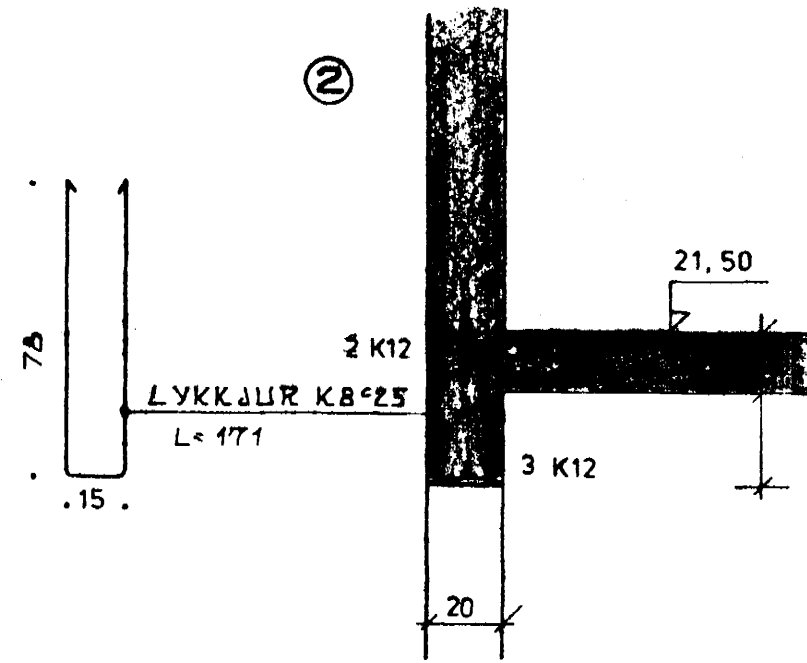

SNID 7-7 1:20

SNID 8-8 1:20

SÚLA S1 1:20

① SNID Í TRÖPPUR 1:20

① SNID Í STÖÐVEGG 1:20

② BR. JÚLÍ '90: STEYPTIR VEGGIR 3 AUG 1990

① BR. MAÍ '89: SNID Í ÚTITRÖPPUR OG STÖÐVEGG

TEIKNING NR. 883-01-04	DAGS	NAFN	YFIRF
BIRKIBERG 4 HAFNARFIRÐI	Mælt:		
	Hannað:	OKT. 88	K.K.
	Telmað:	OKT. 88	K.K./SEK.
VEGGIR KJALLARA: SNID OG SÚLUR			Mæltky 1:20
KRISTJÁN KNÚTSSON TÆKNFR. F.T.F.Í. LYNGBERGI 27, HAFNARFIRÐI, S. 651647			Samb