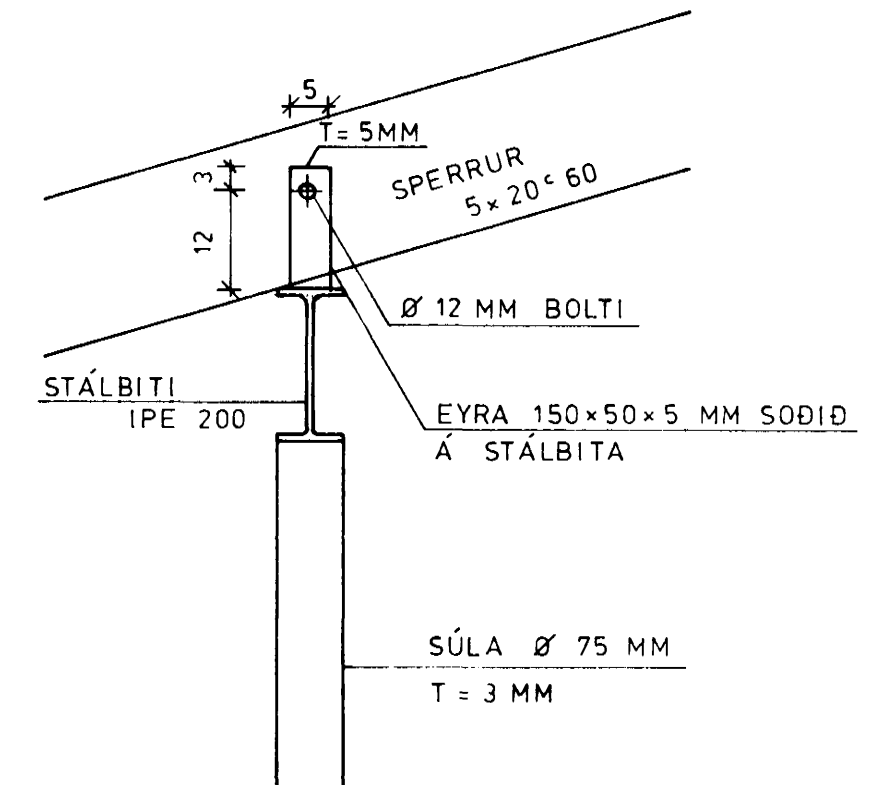

SNID 9 - 9 1 : 50

SÉRMYND C 1 : 10

SÉRMYND B 1 : 10

SÚLA 1 : 10

SÉRMYND A 1 : 10

① BR. ÁGÚST '90: ÚTVEGGIR STEYPTIR

TEIKNING NR. 883-01-08	DAGS	NAFN	YFIRF
BIRKIBERG 4 HAFNARFIRÐI	Mælt:		
	Hannað:	MAÍ '89	K. K.
	Telknað:	MAÍ '89	S. E. K.
PAKVIRKI OG VEGGIR: SNID OG SÉRMYNDIR			Mælikv 1:10, 1:50
KRISTJÁN KNÚTSSON TÆKNIFR. F.T.F.Í. LYNGBERGI 27, HAFNARFIRÐI, S. 651647			Samp