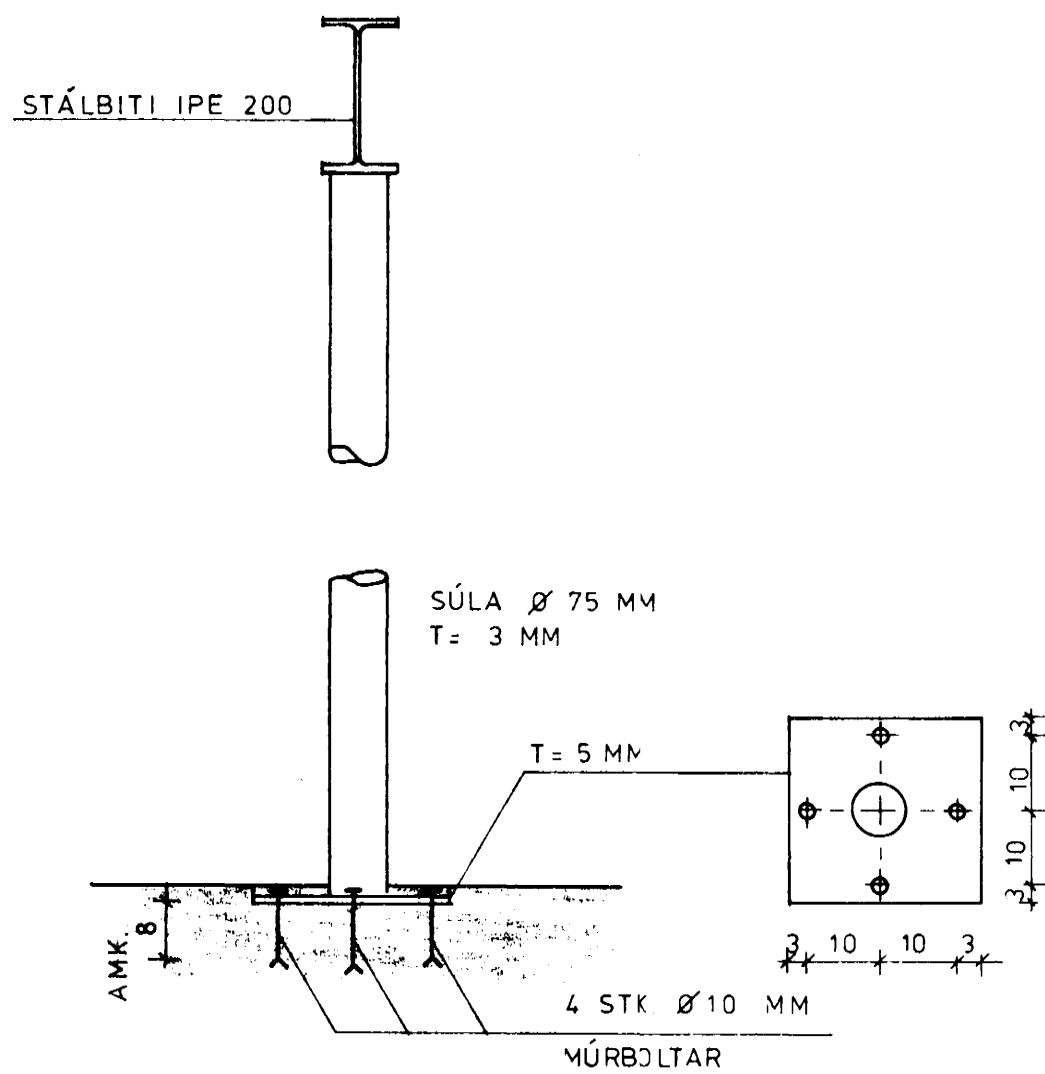

SNID 9 - 9 1 : 50

SÉRMYND C 1 : 10

SÉRMYND B 1 : 10

SÚLA 1 : 10

SÉRMYND A 1 : 10

① BR. ÁGÚST '90: ÚTVEGGIR STEYPTIR

TEIKNING NR. 883-01-08	DAGS	NAFN	YFIRF
BIRKIBERG 4 HAFNARFIRÐI	Mælt:		
	Hannað:	MAÍ '89	K. K.
	Telknað:	MAÍ '89	S. E. K.
PAKVIRKI OG VEGGIR: SNID OG SÉRMYNDIR			Mælikv 1:10, 1:50
KRISTJÁN KNÚTSSON TÆKNIFR. F.T.F.Í. LYNGBERGI 27, HAFNARFIRÐI, S. 651647			Samp