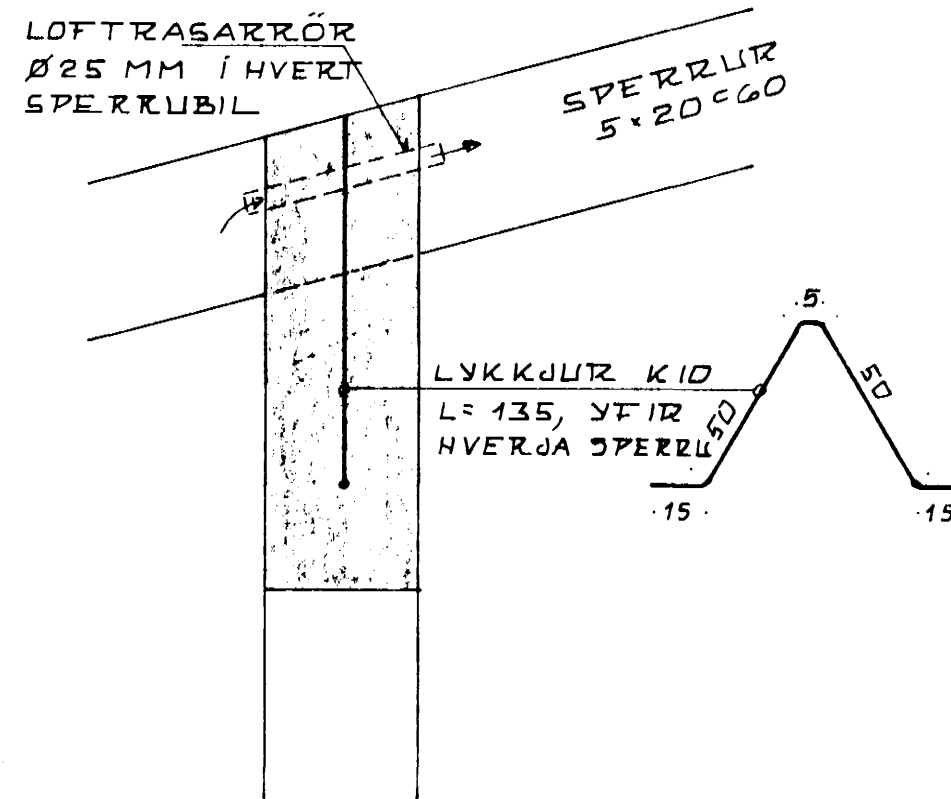

SNID 9 - 9 1 : 50

SÉRMYND C 1 : 10

SÉRMYND B 1 : 10

SÚLA 1 : 10

SÉRMYND A 1 : 10

① BR. ÁGÚST '90: ÚTVEGGIR STEYPTIR

TEIKNING NR. 883-01-08	DAGS	NAFN	YFIRF
BIRKIBERG 4 HAFNARFIRÐI	Mælt:		
	Hannað:	MAÍ '89	K. K.
	Telknað:	MAÍ '89	S. E. K.
PAKVIRKI OG VEGGIR: SNID OG SÉRMYNDIR			Mælikv 1:10, 1:50
KRISTJÁN KNÚTSSON TÆKNIFR. F.T.F.Í. LYNGBERGI 27, HAFNARFIRÐI, S. 651647			Samp