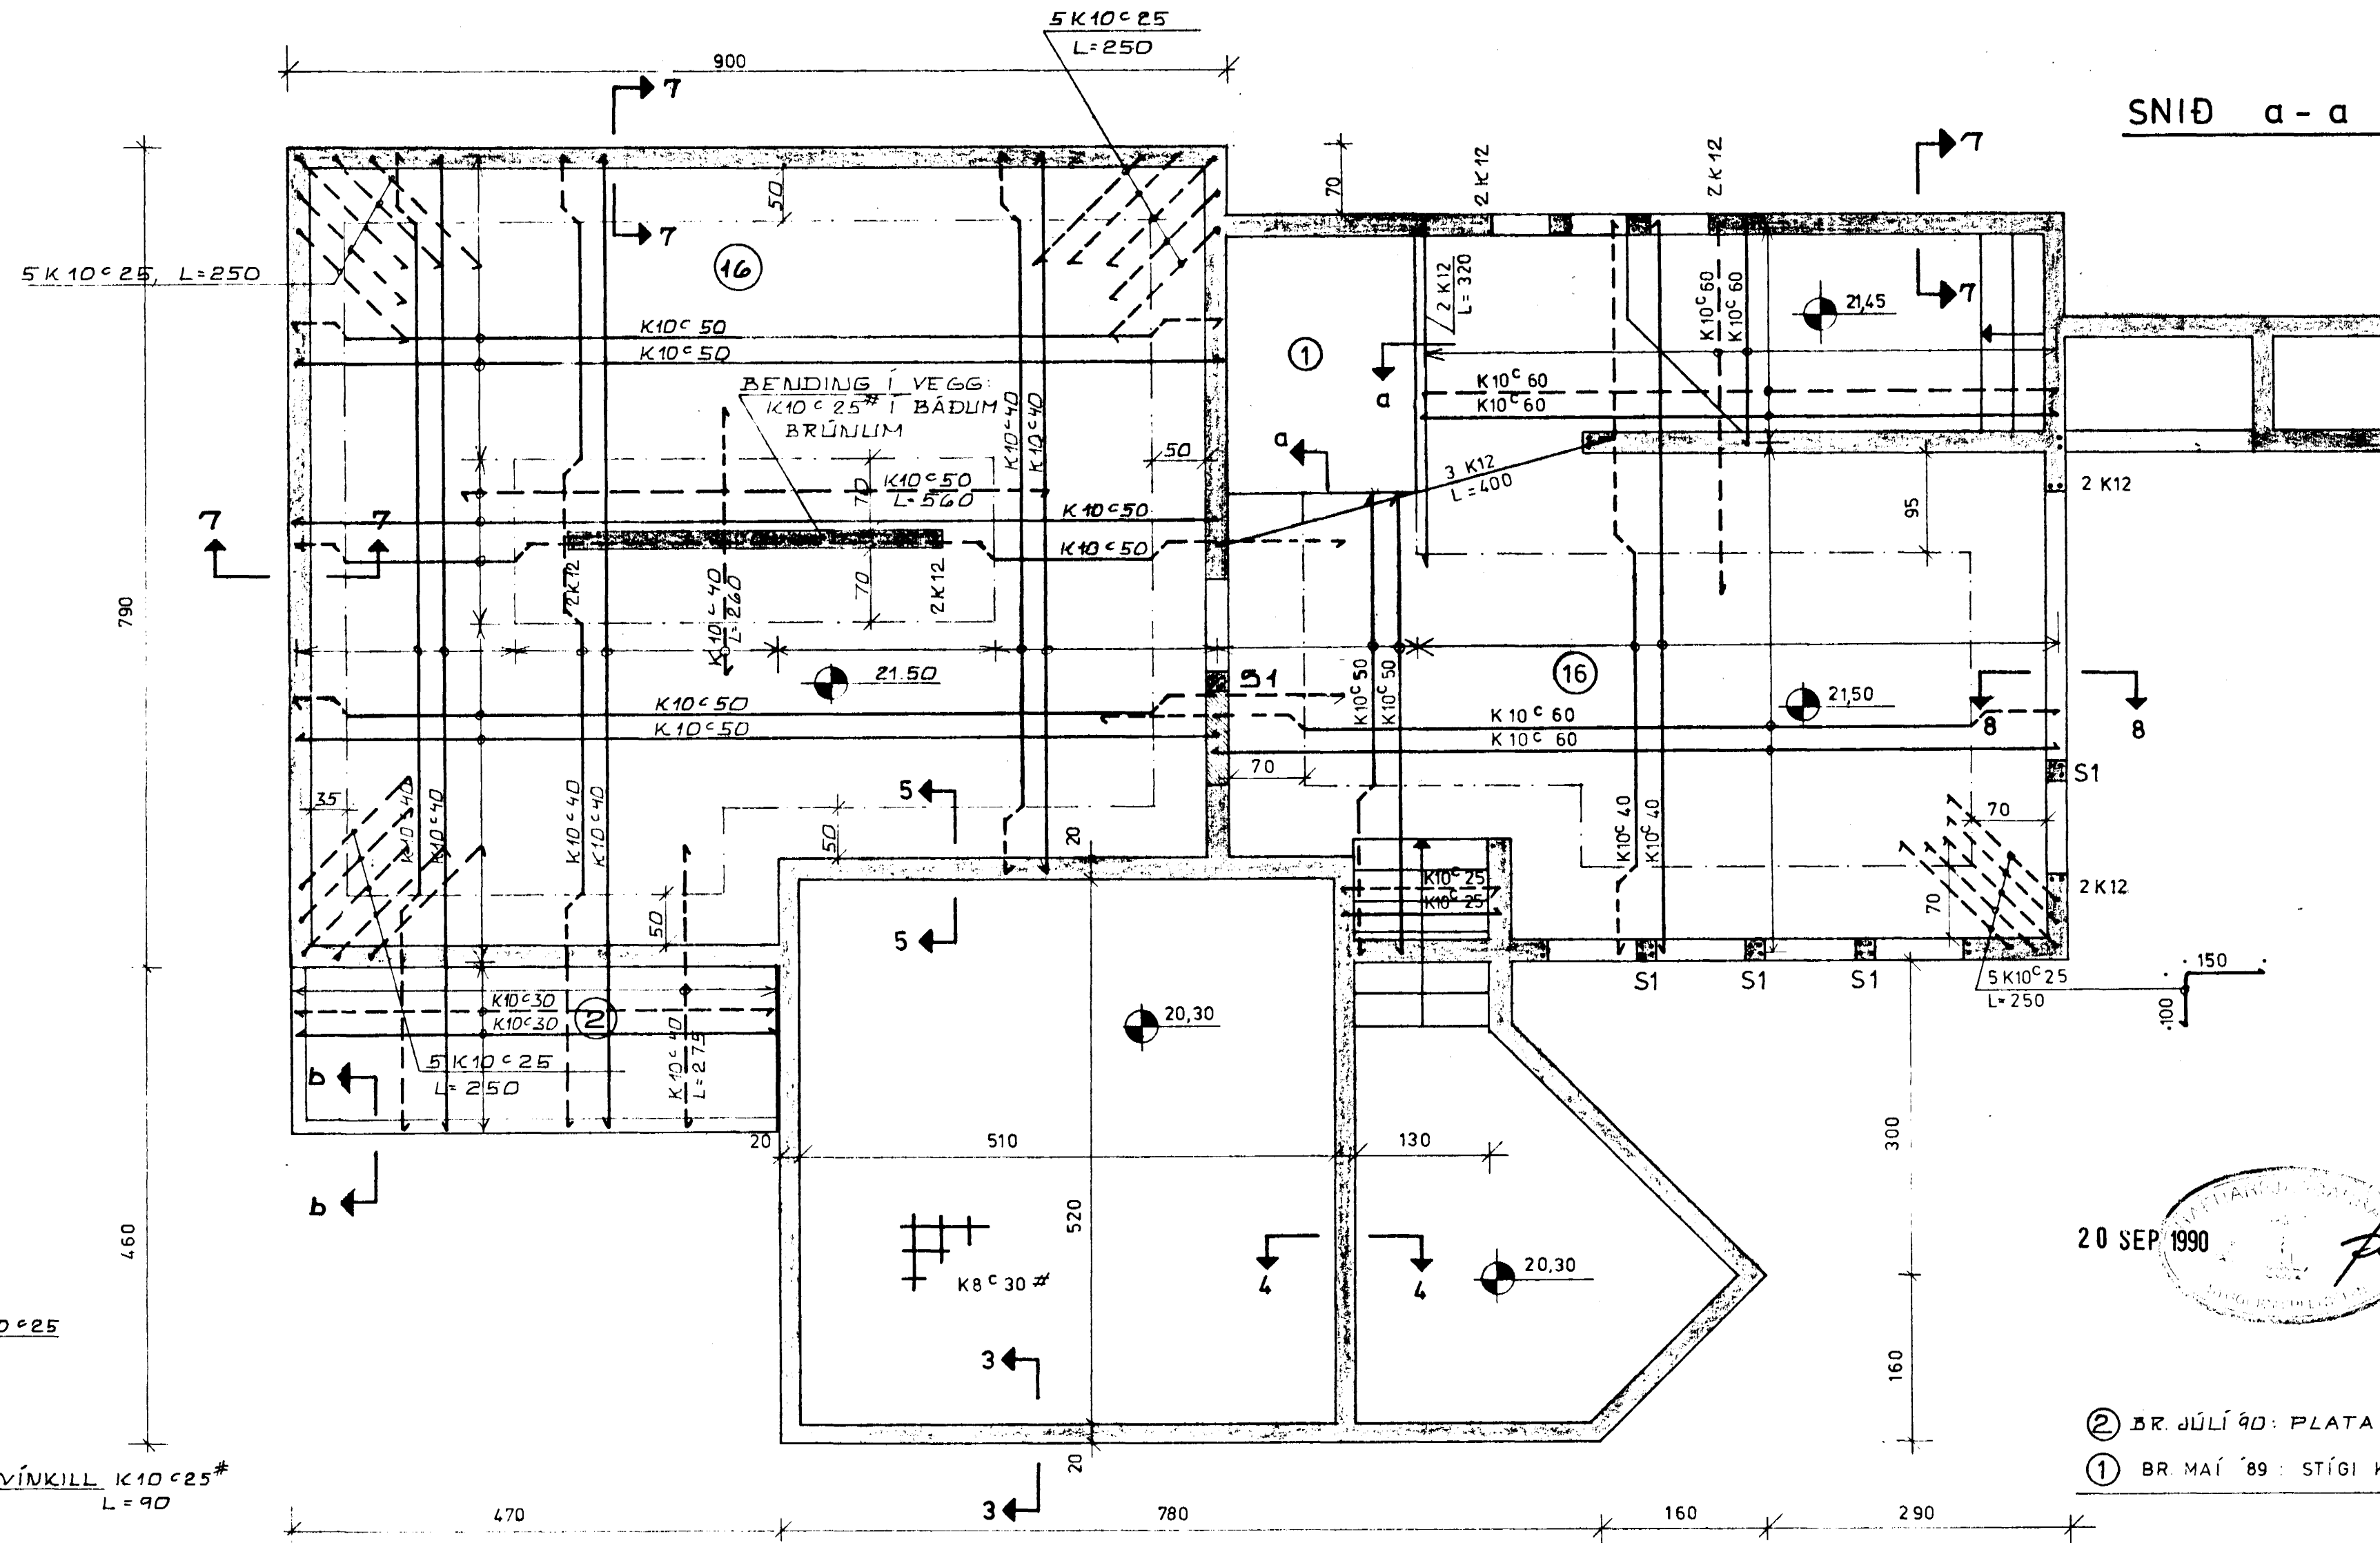

SNIÐ a-a 1:20

SNIÐ b-b 1:20

GRUNNMYND 1:50

20 SEP 1990
for Siglason

- ② BR. JÚLÍ '90: PLATA YFIR GEYMSLU
- ① BR. MAÍ '89: STÍGI KJALLARA

TEIKNING NR. 883-01-02	DAGS	NAFN	YFIRF
BIRKIBERG 4	Mælt:		
HAFNARFIRÐI	Hannað: OKT'88	K.K.	W.
	Telknað: OKT'88	S.E.K.	
PLATA YFIR KJALLARA OG UNDIRSTÖÐUR: GRUNNMYND			Mæltkv 1:50
KRISTJÁN KNÚTSSON TÆKNIFR. F.T.F.Í. LYNGBERGI 27, HAFNARFIRÐI S.651647			Samb