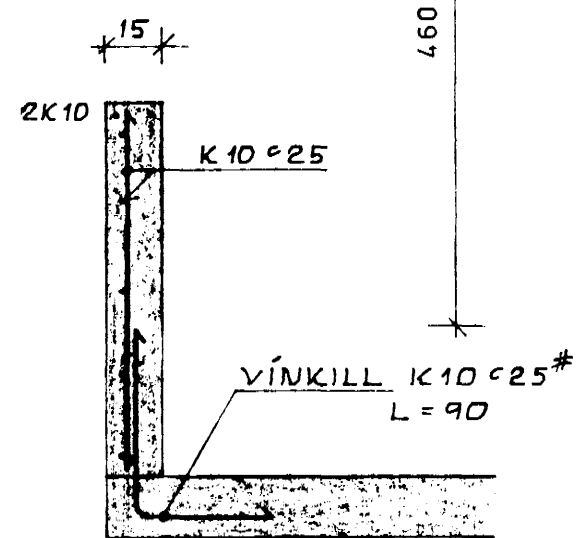

SNIÐ a-a 1:20

SNIÐ b-b 1:20

GRUNNMYND 1:50

20 SEP 1990
for Siglason

- ② BR. JÚLÍ '90: PLATA YFIR GEYMSLU
- ① BR. MAÍ '89: STÍGI KJALLARA

TEIKNING NR. 883-01-02	DAGS	NAFN	YFIRF
BIRKIBERG 4	Mælt:		
HAFNARFIRÐI	Hannað: OKT'88	K.K.	W.
	Telknað: OKT'88	S.E.K.	
PLATA YFIR KJALLARA OG UNDIRSTÖÐUR: GRUNNMYND			Mæltkv 1:50
KRISTJÁN KNÚTSSON TÆKNIFR. F.T.F.Í. LYNGBERGI 27, HAFNARFIRÐI S.651647			Samb