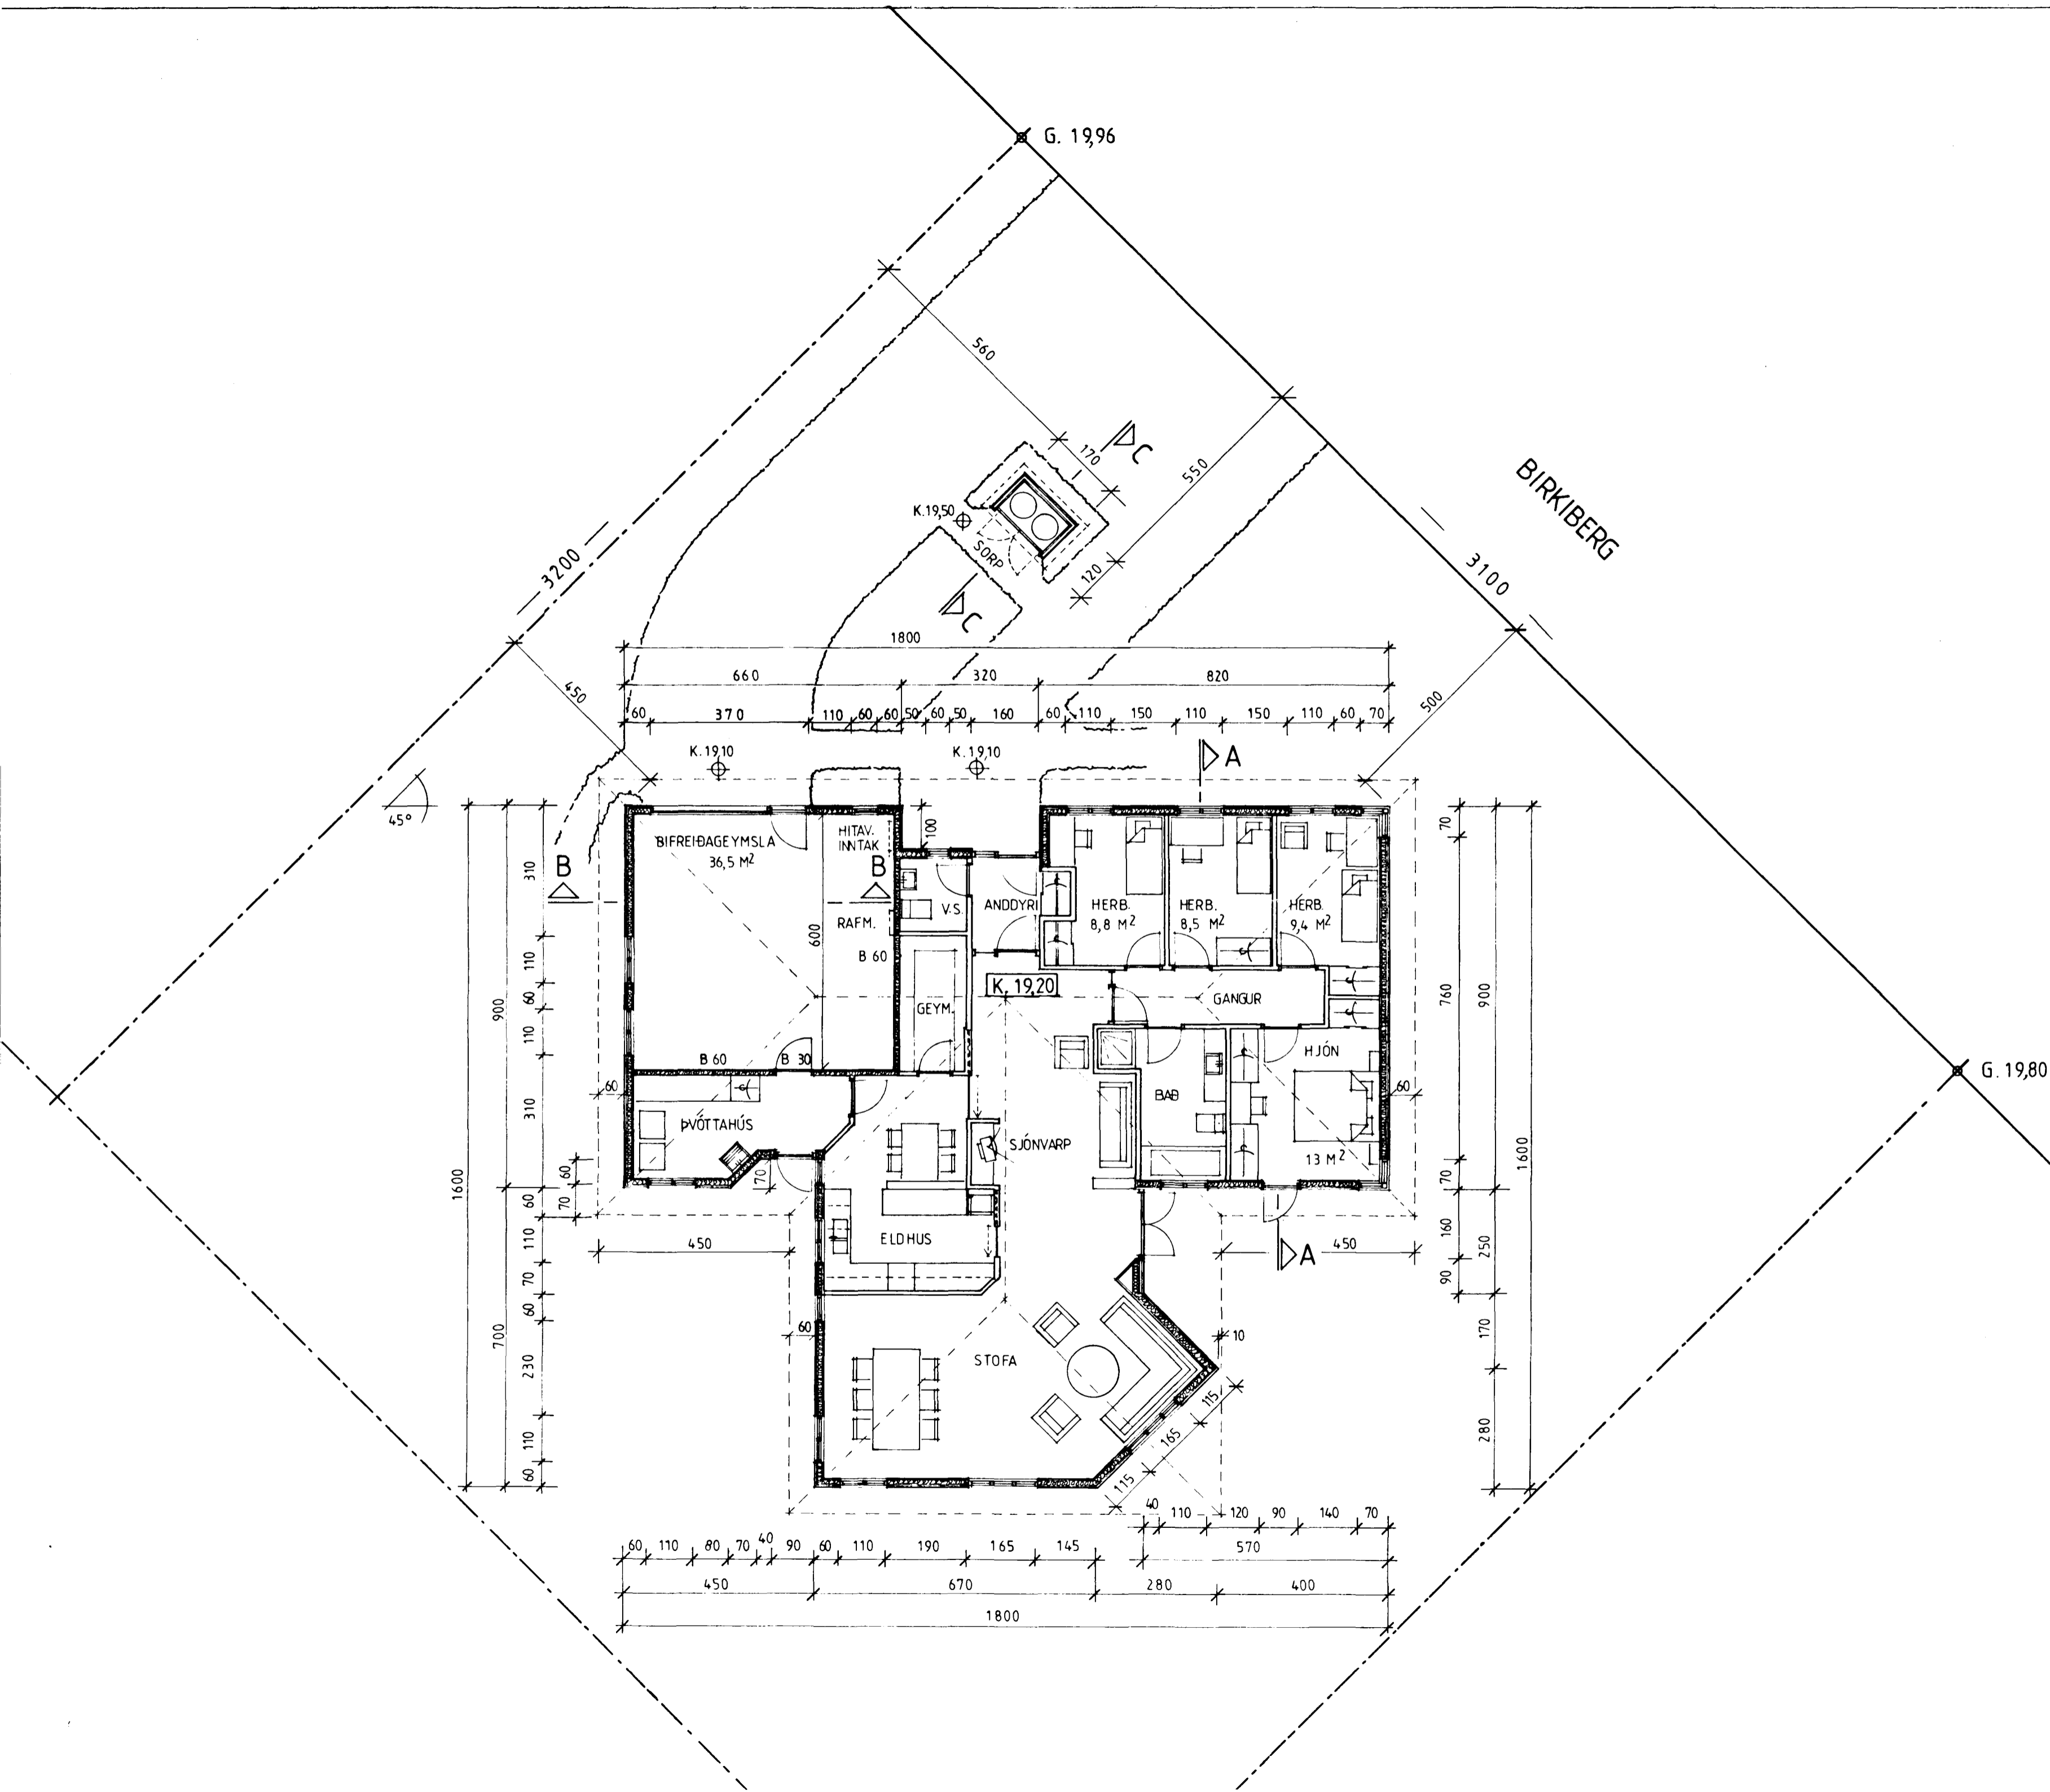

Samþykkt á fundi bygginga-  
nefndar þ. 27/10 1988

BYGGINGAFULLTRÚINN  
Í HAFNARFIRÐI

BIRKIBERG 6  
HAFNARFIRÐI

GRUNNMYND MÁL 1:100

TEIKNAD: 12. SEPTEMBER 1988  
BREYTT: 10/10/88

ERLING G. PEDERSEN ARKITEKT FAÍ.