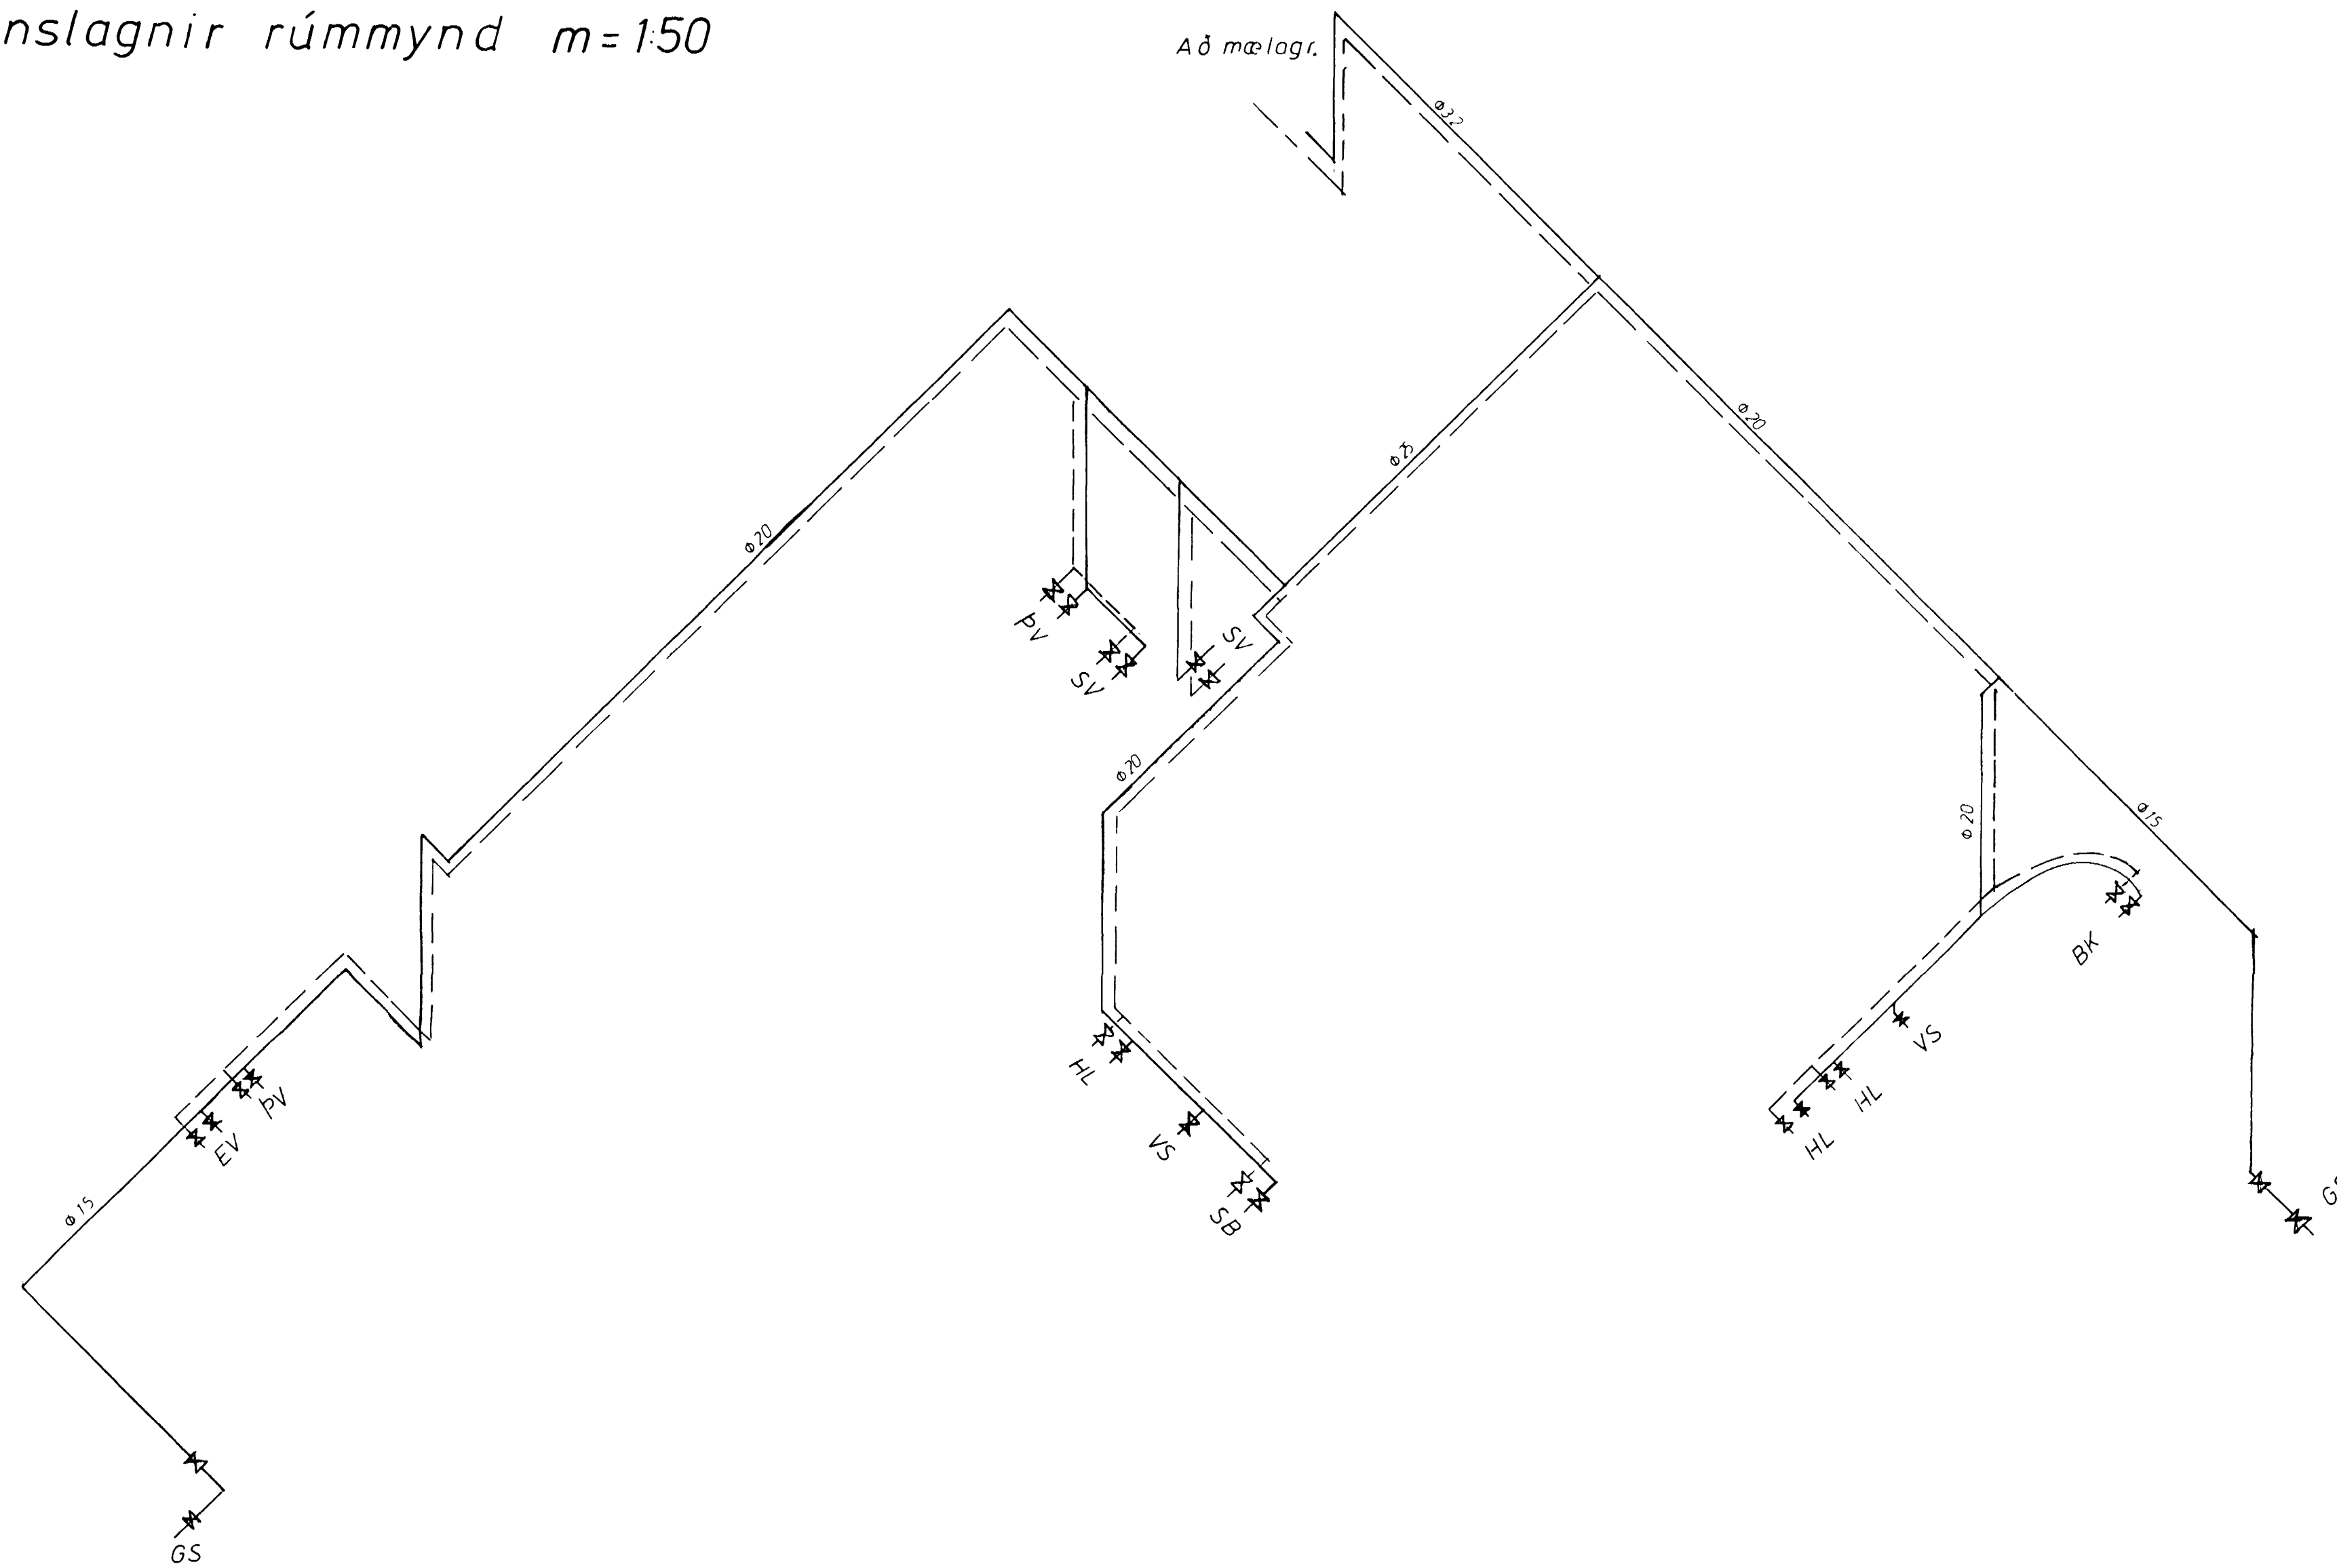

Neysluvatnslagnir rúmmynd  $m=1:50$

Inntak kalt vatn

ÞÓRVALDUR ASGEIRSSON BYGGINGAÞRIFTRÚNN - HAFNARFJÁRDARDEIÐ - Sími 53582	
Verkefni: Birkiberg 8	Teikning nr.: 09
Neysluvatn rúmmynd	Dátum: 02 Tala: 89 Skýring:
Mælestærð: 1:50	Lýsing: