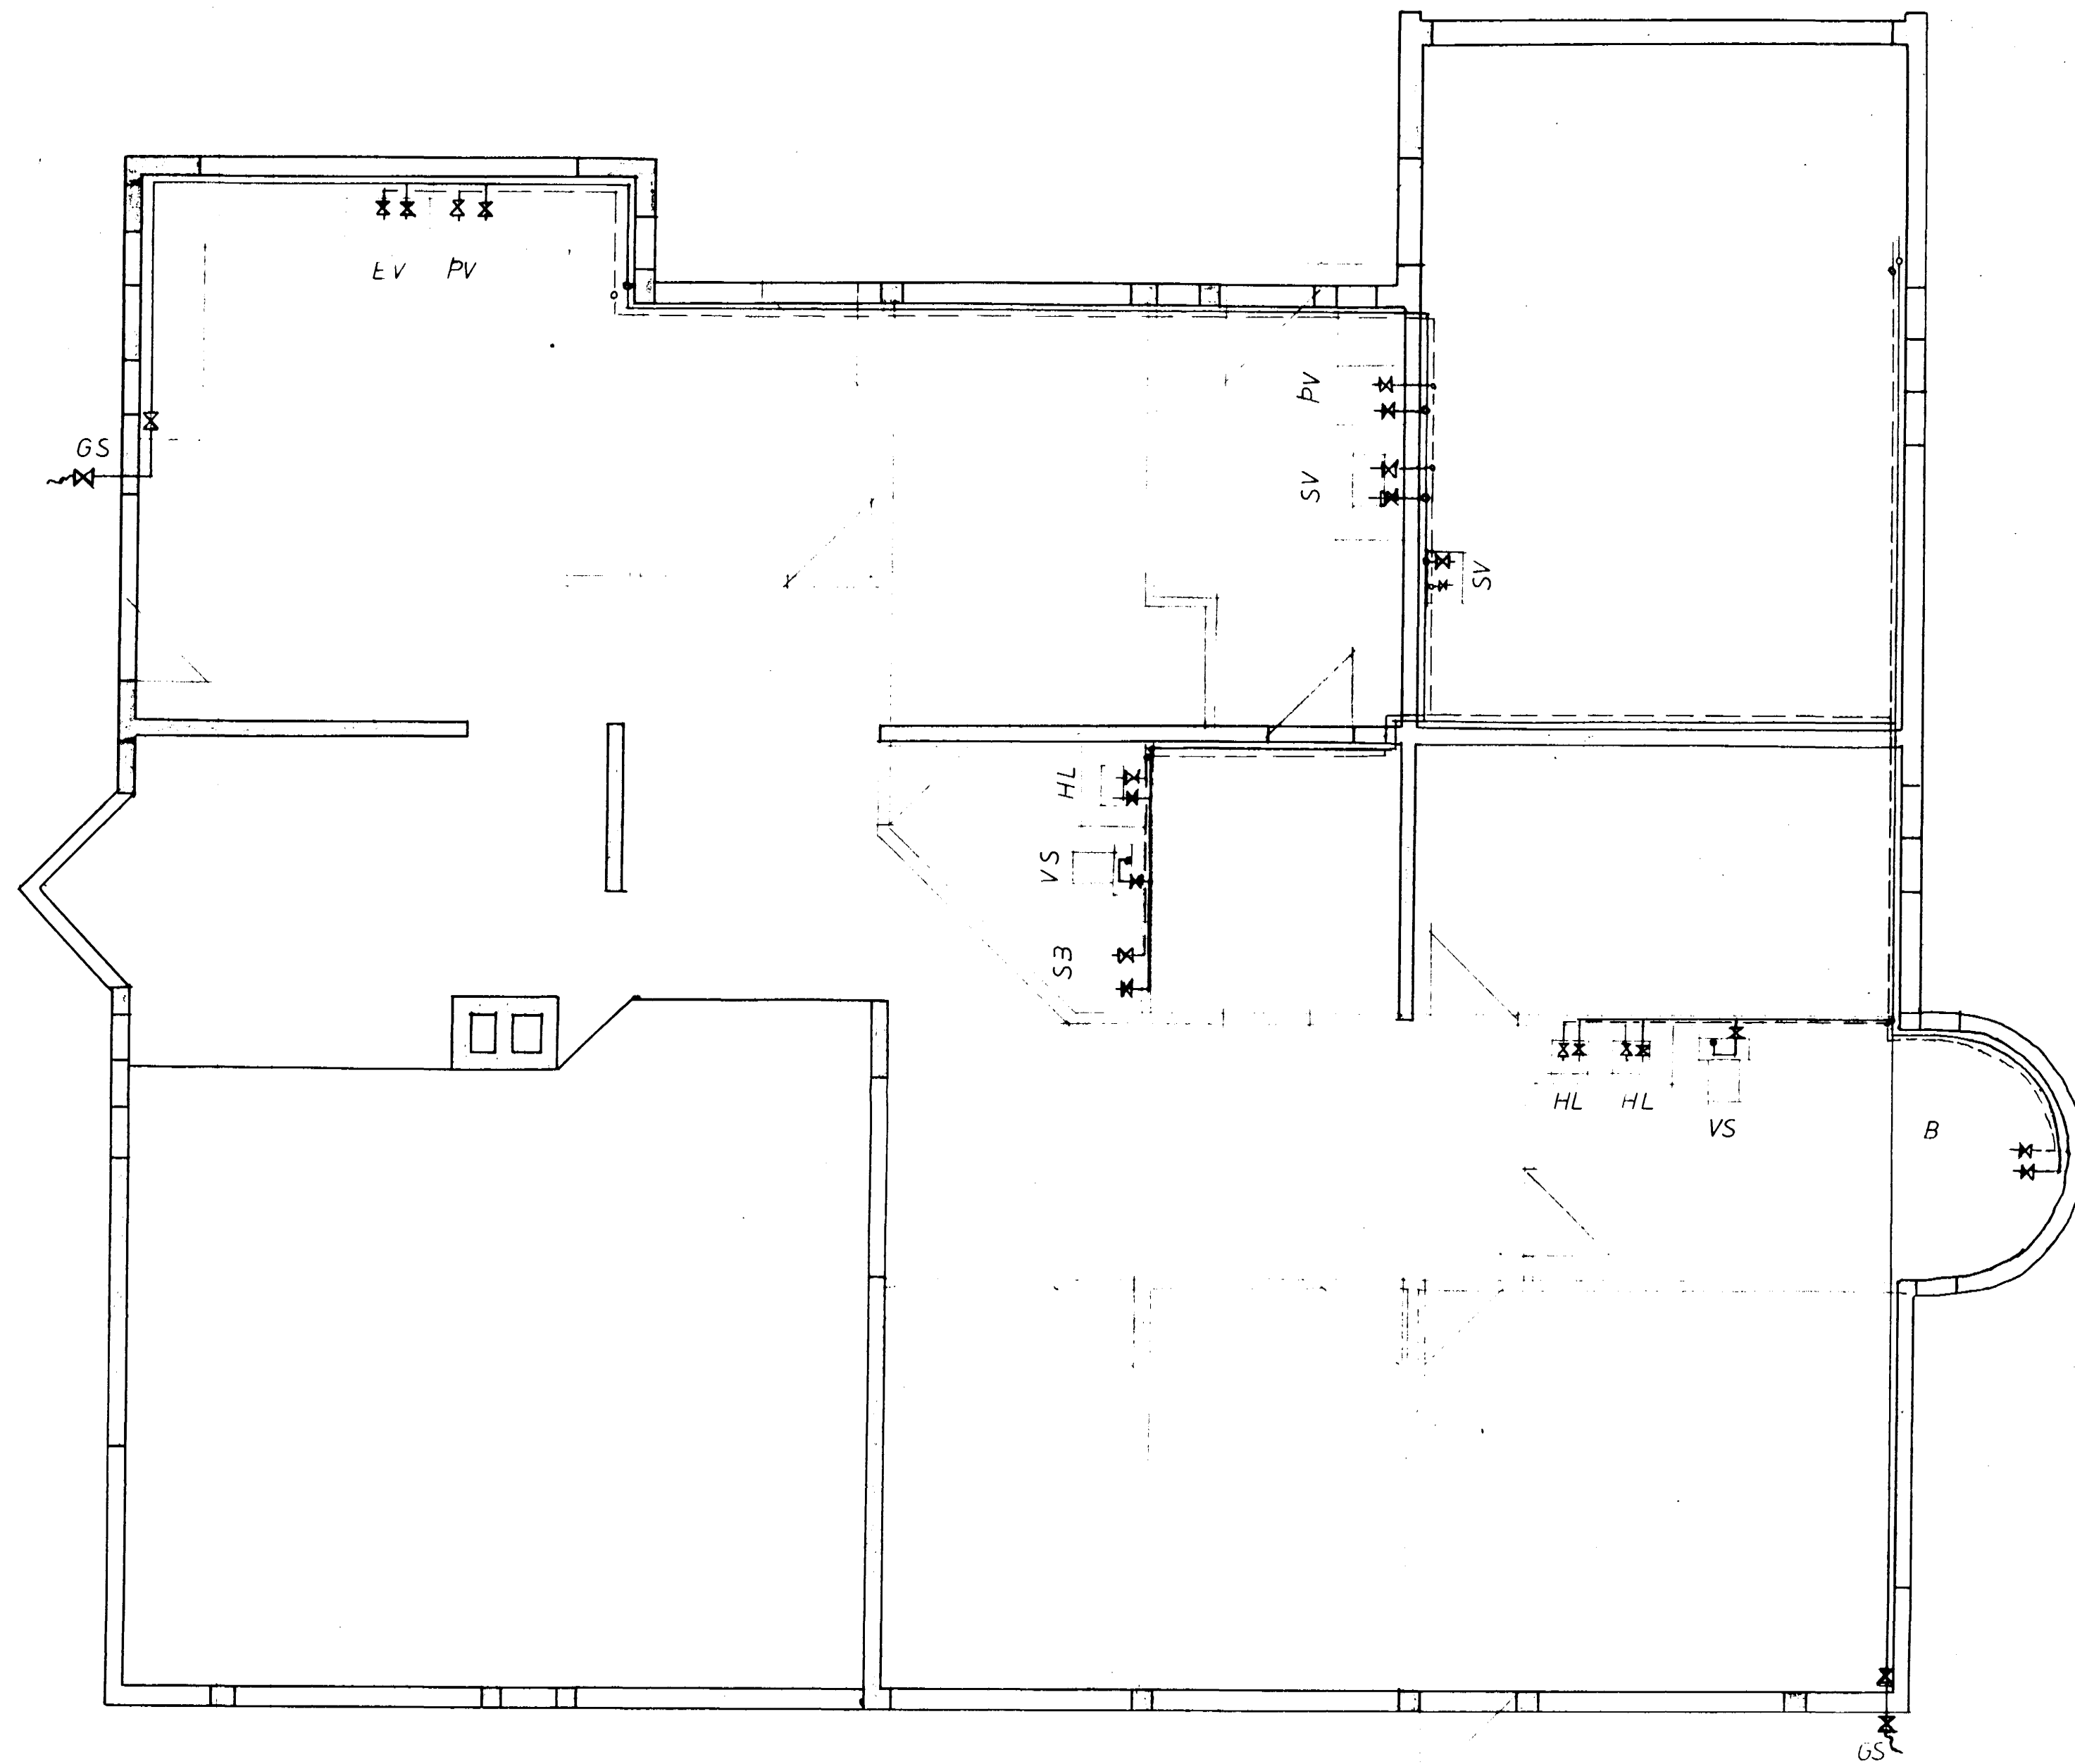

Neysluvatnlag्नir grunnmynd m=1:50

Afstöðumynd m=1:500

— Kall vatn  
 - - - Hett vatn

PURVALDUK ANSEIERS... 18 DEC 1989	
Verkefni: Birkiberg 8	Skýling: 08
Neysluvatn grunnmynd	Dátum: 89
1:50	Skýling: [Signature]