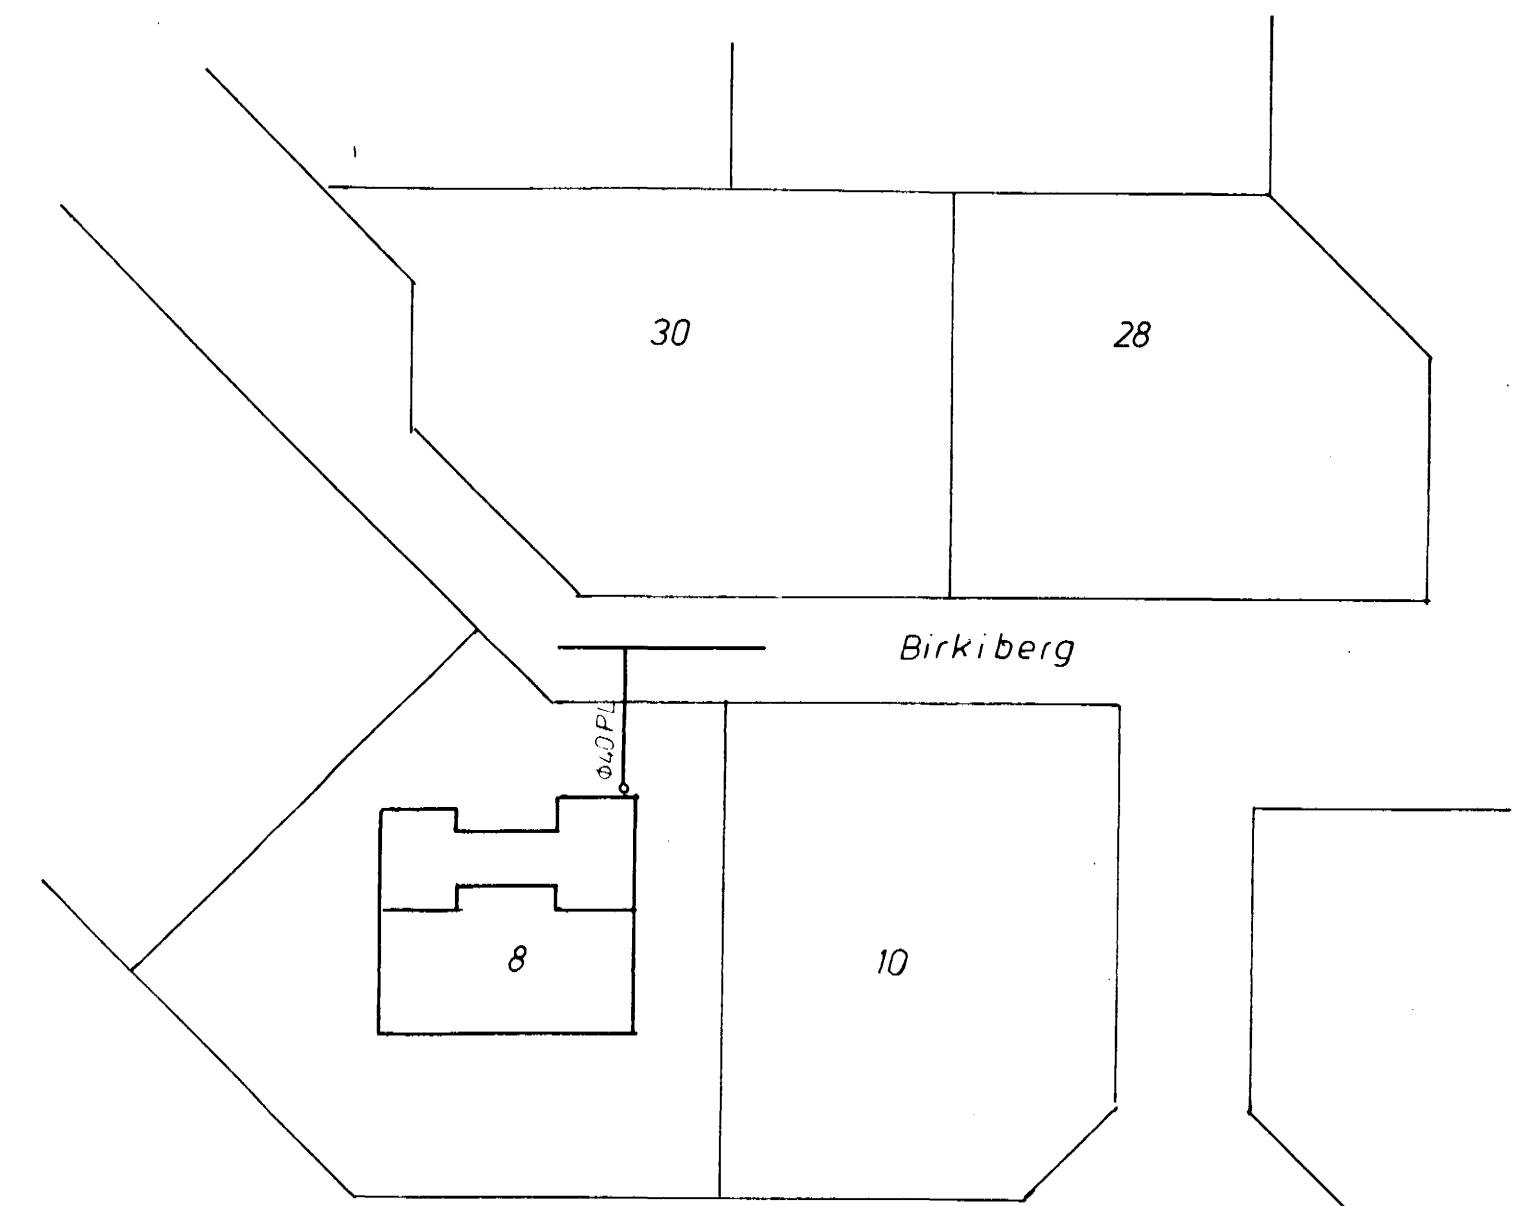

Neysluvatnlag्नir grunnmynd m=1:50

Afstöðumynd m=1:500

— Kall vatn  
 - - - Hett vatn

PURVALDUK ANSEIERS... 18 DEC 1989	
Verkefni: Birkiberg 8	Skýling: 08
Neysluvatn grunnmynd	Dátum: 89
1:50	Skýling: [Signature]