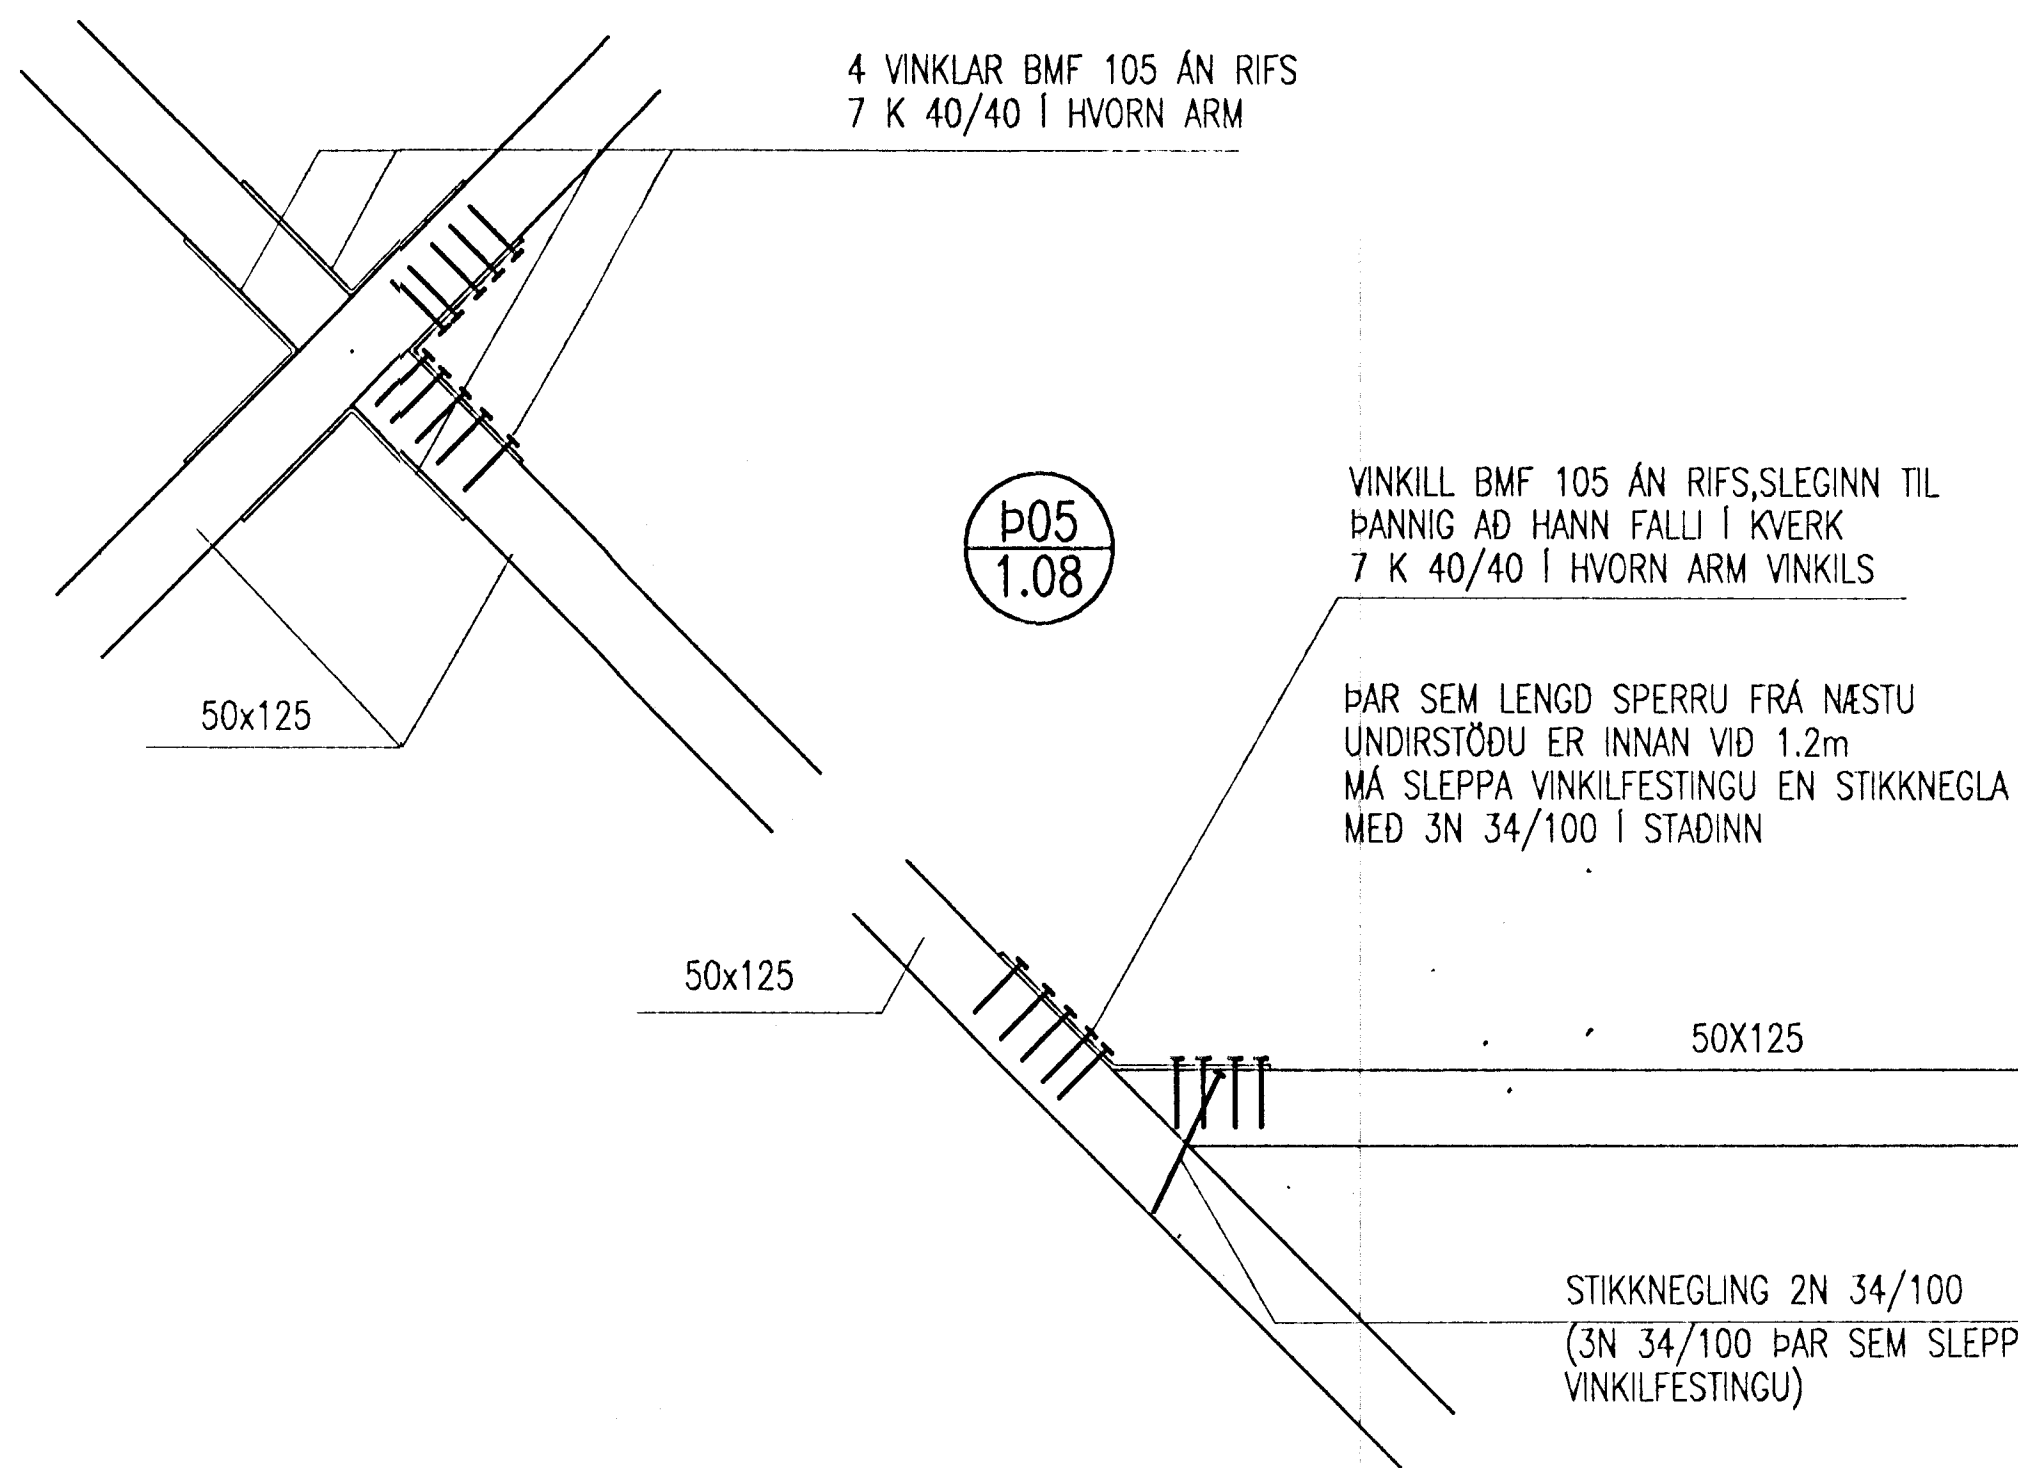

SKEYTI Á BANDI 50x125

b02
1.08

b04
1.08

4 VINKLAR BMF 105 ÁN RIFS
7 K 40/40 Í HVORN ARM

b05
1.08

b03
1.08

b06
1.08

b01
1.08

16 OCT 1992

		1.08 ÞAKVIRKI, GRUNNMYND OG SNIÐ				SE SE		VERKFRÆÐISTOFA SIGURDAR THORODDSEN hf. VERKFRÆÐIRÁÐGJAFAR FRV		BIRKIHLÍÐ 2-4 HAFNARFIRÐI			
		1.01 ALMENNAR SKÝRINGAR				SE SE		Ármúla 4 108 Reykjavík (91) 69 50 00 (91) 69 50 10 Glerdregútu 30 600 Akureyri (96) 2 25 43 (96) 2 76 61 Bjarnarbrátt 8 310 Borgarnes (93) 7 13 17 Hafnarstræti 1 400 Ísafjörður (94) 37 08 (94) 39 65		BURDARVIRKI ÞAKVIRKI SNIÐ OG DEILI			
Teikn. nr.	Tilvisun á teikningu	Teikn. nr.	Tilvisun á teikningu	Br.	Dags.	Eðli breytingar	Br.	Yf.	Sp.	Hannab	Dagsetning	Vark nr.	Teikn. nr.
										SE	AGÚST 1992	92.115	1.16